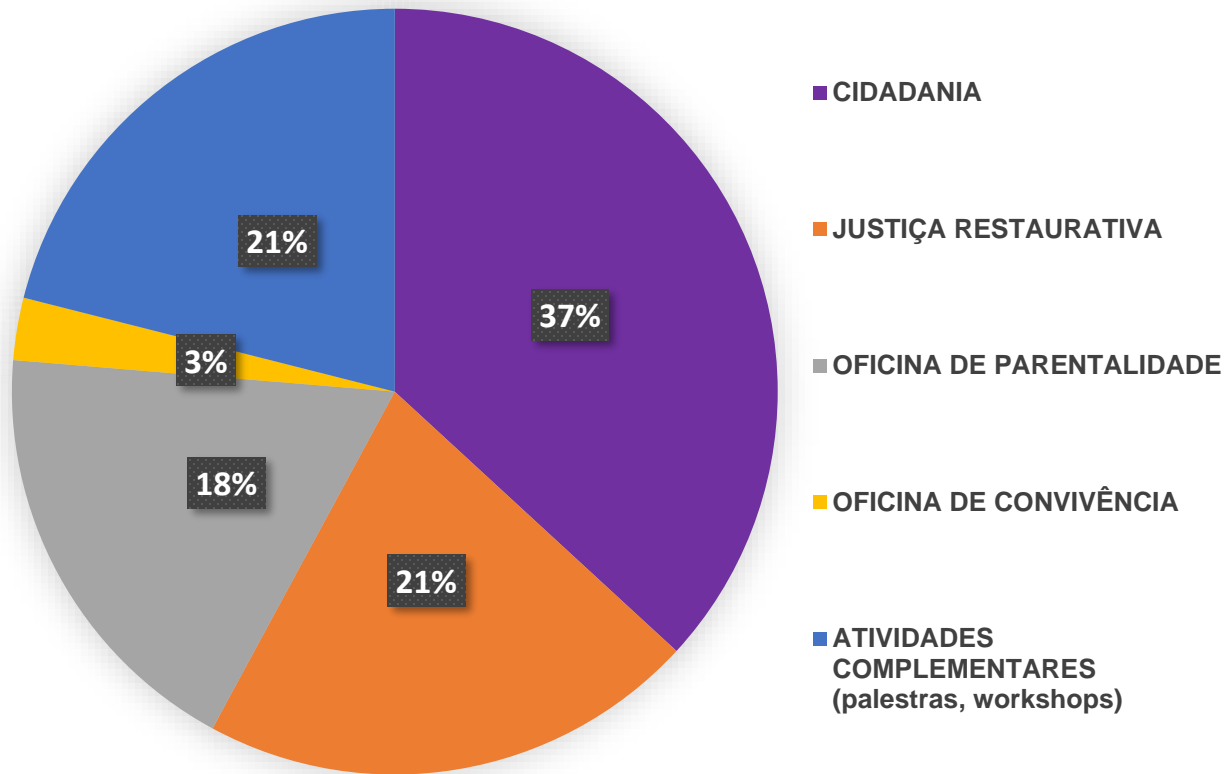

*CEJUSC com Casa da Família estruturada

CIDADANIA:

CEJUSCs das Comarcas: Belford Roxo, Capital, Justiça Restaurativa da Capital, Capital - Regional Bangu com Casa da Família estruturada, Capital - Regional Leopoldina com Casa da Família estruturada, Capital - Regional Madureira, Capital - Regional Méier, Capital - Regional Santa Cruz com Casa da Família estruturada, Itaboraí, Macaé, Niterói, São João de Meriti com Casa da Família estruturada, Vassouras, Volta Redonda.

JUSTIÇA RESTAURATIVA:

CEJUSCs das Comarcas: Barra Mansa, Capital - IV JECRIM (Leblon), Justiça Restaurativa da Capital, Capital - Regional Méier, Itaboraí, Nova Friburgo com Casa da Família Estruturada, Rio das Ostras, São Gonçalo.