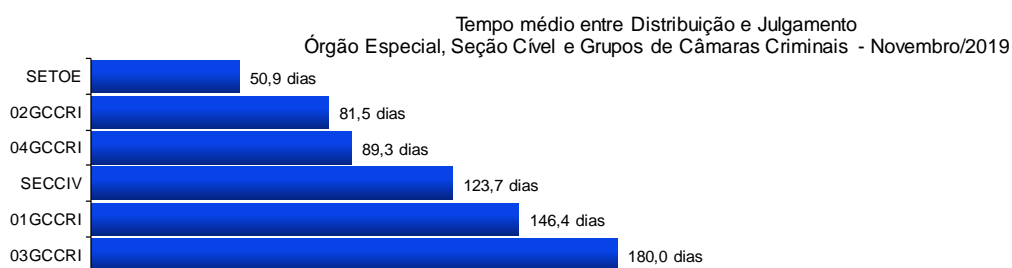

Poder Judiciário do Estado do Rio de Janeiro

**Diretoria-Geral de Apoio aos Órgãos Jurisdicionais
Departamento de Apoio ao 2º Grau de Jurisdição**

**Novembro
2019**

**RELATÓRIO ESTATÍSTICO MENSAL
2º GRAU DE JURISDIÇÃO**

*N/D – resultado não disponível: não houve julgamento no período.

Fonte: base de dados do Sistema eJUD; dados extraídos pela DGTEC.

A estatística considera o tempo decorrido entre a distribuição ao Órgão Julgador e o primeiro julgamento do processo, abrangendo processos que tiveram seu primeiro julgamento no período de 1º a 30 de novembro de 2019.