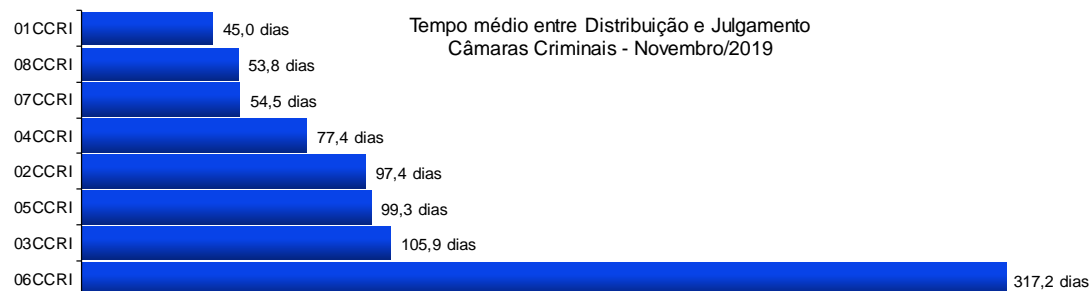

Poder Judiciário do Estado do Rio de Janeiro

**Diretoria-Geral de Apoio aos Órgãos Jurisdicionais
Departamento de Apoio ao 2º Grau de Jurisdição**

**Novembro
2019**

**RELATÓRIO ESTATÍSTICO MENSAL
2º GRAU DE JURISDIÇÃO**

*N/D – resultado não disponível: não houve julgamento no período.

Fonte: base de dados do Sistema eJUD; dados extraídos pela DGTEC.

A estatística considera o tempo decorrido entre a distribuição ao Órgão Julgador e o primeiro julgamento do processo, abrangendo processos que tiveram seu primeiro julgamento no período de 1º a 30 de novembro de 2019.

Fonte: base de dados do Sistema eJUD; dados extraídos pela DGTEC, conforme critérios da pergunta DØ1 do questionário de Produtividade de Desembargadores para o [Justiça Aberta, do CNJ](#).

Fonte: Sistema eJUD; Módulo Relatórios, Relatório Produtividade dos Magistrados, de novembro/2019. O gráfico representa a quantidade de Processos não Julgados constante da tabela "Produtividade dos Magistrados" por Órgão Julgador, apresentada no final deste relatório.