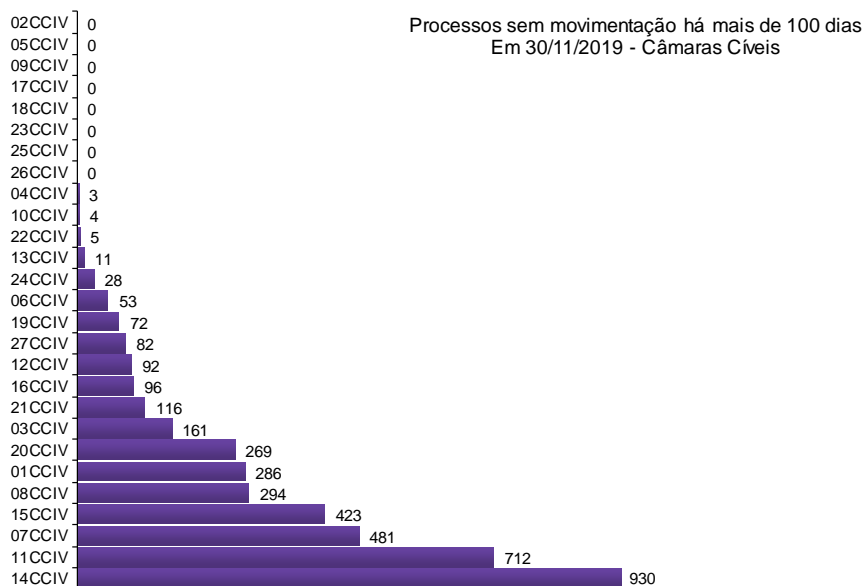

Poder Judiciário do Estado do Rio de Janeiro

**Diretoria-Geral de Apoio aos Órgãos Jurisdicionais
Departamento de Apoio ao 2º Grau de Jurisdição**

**Novembro
2019**

**RELATÓRIO ESTATÍSTICO MENSAL
2º GRAU DE JURISDIÇÃO**

*N/D – resultado não disponível: não houve julgamento no período.

Fonte: base de dados do Sistema eJUD; dados extraídos pela DGTEC.

A estatística considera o tempo decorrido entre a distribuição ao Órgão Julgador e o primeiro julgamento do processo, abrangendo processos que tiveram seu primeiro julgamento no período de 1º a 30 de novembro de 2019.

Fonte: base de dados do Sistema eJUD; dados extraídos pela DGTEC, conforme critérios da pergunta DØ1 do questionário de Produtividade de Desembargadores para o [Justiça Aberta, do CNJ](#).

Fonte: Sistema eJUD; Módulo Relatórios, Relatório Produtividade dos Magistrados, de novembro/2019. O gráfico representa a quantidade de Processos não Julgados constante da tabela "Produtividade dos Magistrados" por Órgão Julgador, apresentada no final deste relatório.