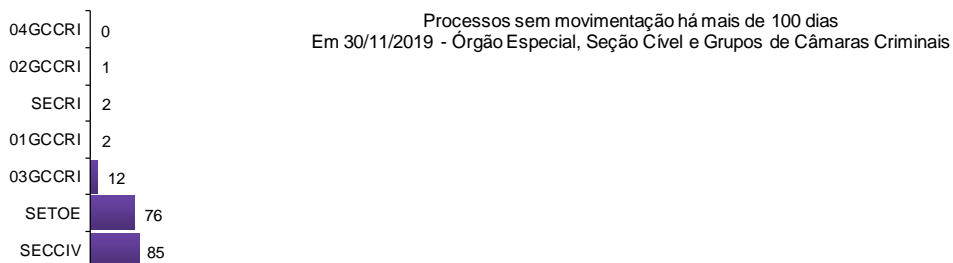

Poder Judiciário do Estado do Rio de Janeiro

**Diretoria-Geral de Apoio aos Órgãos Jurisdicionais
Departamento de Apoio ao 2º Grau de Jurisdição**

**Novembro
2019**

**RELATÓRIO ESTATÍSTICO MENSAL
2º GRAU DE JURISDIÇÃO**

*N/D – resultado não disponível: não houve julgamento no período.

Fonte: base de dados do Sistema eJUD; dados extraídos pela DGTEC.

A estatística considera o tempo decorrido entre a distribuição ao Órgão Julgador e o primeiro julgamento do processo, abrangendo processos que tiveram seu primeiro julgamento no período de 1º a 30 de novembro de 2019.