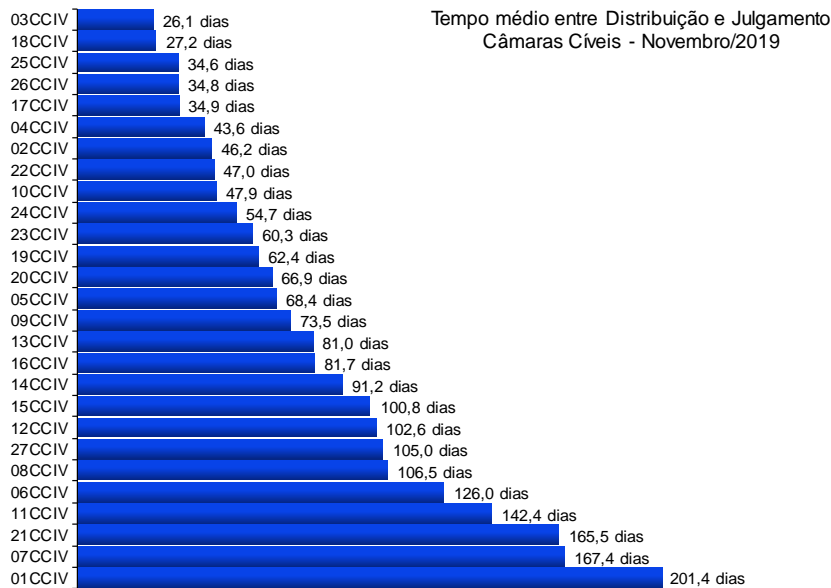

Poder Judiciário do Estado do Rio de Janeiro

**Diretoria-Geral de Apoio aos Órgãos Jurisdicionais
Departamento de Apoio ao 2º Grau de Jurisdição**

**Novembro
2019**

**RELATÓRIO ESTATÍSTICO MENSAL
2º GRAU DE JURISDIÇÃO**

*N/D – resultado não disponível: não houve julgamento no período.

Fonte: base de dados do Sistema eJUD; dados extraídos pela DGTEC.

A estatística considera o tempo decorrido entre a distribuição ao Órgão Julgador e o primeiro julgamento do processo, abrangendo processos que tiveram seu primeiro julgamento no período de 1º a 30 de novembro de 2019.

Fonte: base de dados do Sistema eJUD; dados extraídos pela DGTEC, conforme critérios da pergunta DØ1 do questionário de Produtividade de Desembargadores para o [Justiça Aberta, do CNJ](#).

Fonte: Sistema eJUD; Módulo Relatórios, Relatório Produtividade dos Magistrados, de novembro/2019. O gráfico representa a quantidade de Processos não Julgados constante da tabela "Produtividade dos Magistrados" por Órgão Julgador, apresentada no final deste relatório.