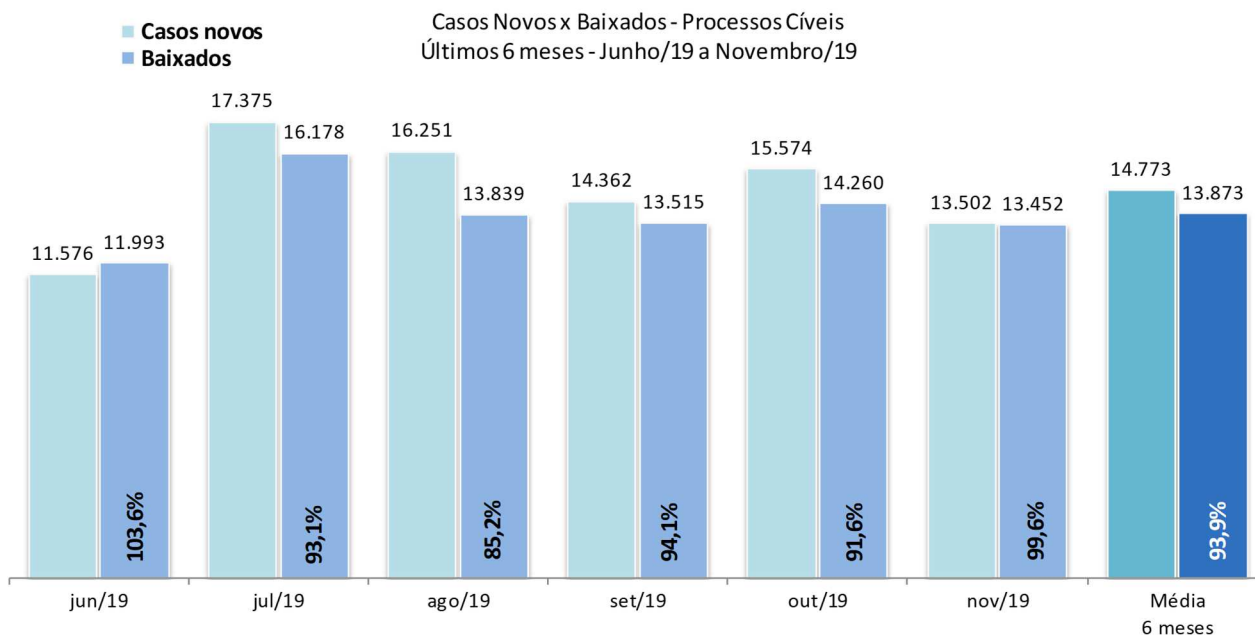

*N/D – resultado não disponível: não houve julgamento no período.

Fonte: base de dados do Sistema eJUD; dados extraídos pela DGTEC.

A estatística considera o tempo decorrido entre a distribuição ao Órgão Julgador e o primeiro julgamento do processo, abrangendo processos que tiveram seu primeiro julgamento no período de 1º a 30 de novembro de 2019.

Fonte: base de dados do Sistema eJUD; dados extraídos pela DGTEC, conforme critérios da pergunta DØ1 do questionário de Produtividade de Desembargadores para o [Justiça Aberta, do CNJ](#).

Fonte: Sistema eJUD; Módulo Relatórios, Relatório Produtividade dos Magistrados, de novembro/2019. O gráfico representa a quantidade de Processos não Julgados constante da tabela "Produtividade dos Magistrados" por Órgão Julgador, apresentada no final deste relatório.