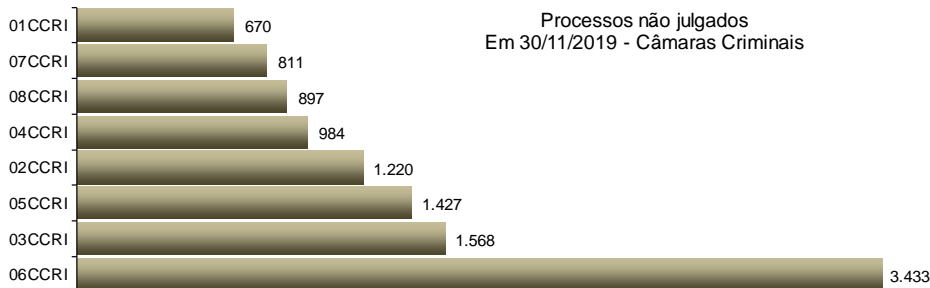

Fonte: Sistema eJUD; Módulo Relatórios, Relatório Produtividade dos Magistrados, de novembro/2019. O gráfico representa a quantidade de Processos não Julgados constante da tabela "Produtividade dos Magistrados" por Órgão Julgador, apresentada no final deste relatório.