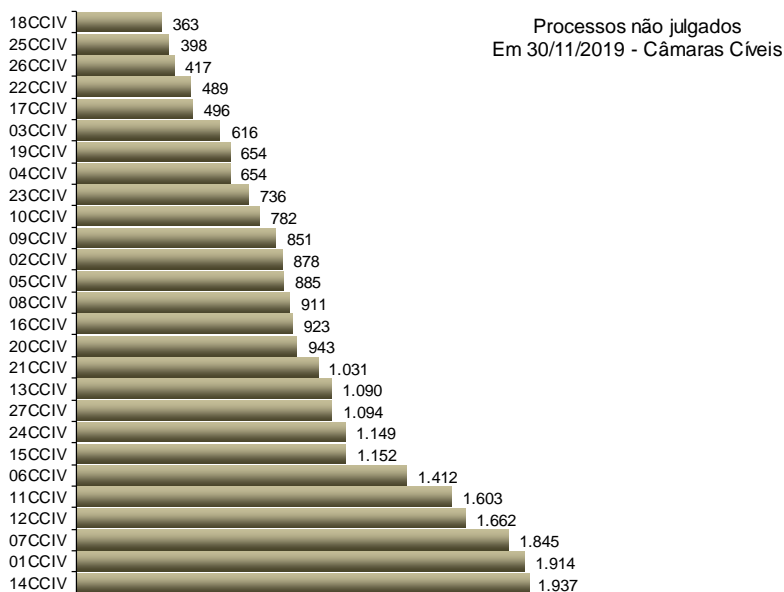

Poder Judiciário do Estado do Rio de Janeiro

**Diretoria-Geral de Apoio aos Órgãos Jurisdicionais
Departamento de Apoio ao 2º Grau de Jurisdição**

**Novembro
2019**

**RELATÓRIO ESTATÍSTICO MENSAL
2º GRAU DE JURISDIÇÃO**

*N/D – resultado não disponível: não houve julgamento no período.

Fonte: base de dados do Sistema eJUD; dados extraídos pela DGTEC.

A estatística considera o tempo decorrido entre a distribuição ao Órgão Julgador e o primeiro julgamento do processo, abrangendo processos que tiveram seu primeiro julgamento no período de 1º a 30 de novembro de 2019.

Fonte: base de dados do Sistema eJUD; dados extraídos pela DGTEC, conforme critérios da pergunta DØ1 do questionário de Produtividade de Desembargadores para o [Justiça Aberta, do CNJ](#).

Fonte: Sistema eJUD; Módulo Relatórios, Relatório Produtividade dos Magistrados, de novembro/2019. O gráfico representa a quantidade de Processos não Julgados constante da tabela "Produtividade dos Magistrados" por Órgão Julgador, apresentada no final deste relatório.