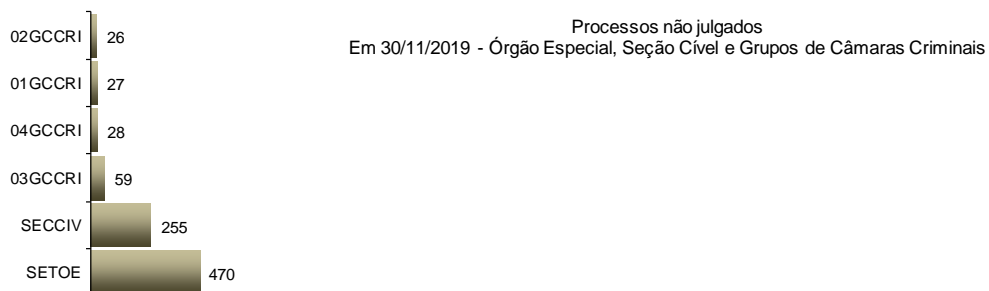

Fonte: Sistema eJUD; Módulo Relatórios, Relatório Produtividade dos Magistrados, de novembro/2019. O gráfico representa a quantidade de Processos não Julgados constante da tabela "Produtividade dos Magistrados" por Órgão Julgador, apresentada no final deste relatório.