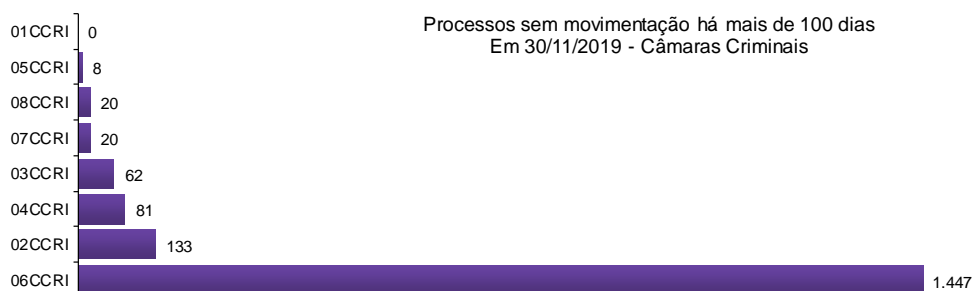

Poder Judiciário do Estado do Rio de Janeiro

**Diretoria-Geral de Apoio aos Órgãos Jurisdicionais
Departamento de Apoio ao 2º Grau de Jurisdição**

**Novembro
2019**

**RELATÓRIO ESTATÍSTICO MENSAL
2º GRAU DE JURISDIÇÃO**

*N/D – resultado não disponível: não houve julgamento no período.

Fonte: base de dados do Sistema eJUD; dados extraídos pela DGTEC.

A estatística considera o tempo decorrido entre a distribuição ao Órgão Julgador e o primeiro julgamento do processo, abrangendo processos que tiveram seu primeiro julgamento no período de 1º a 30 de novembro de 2019.