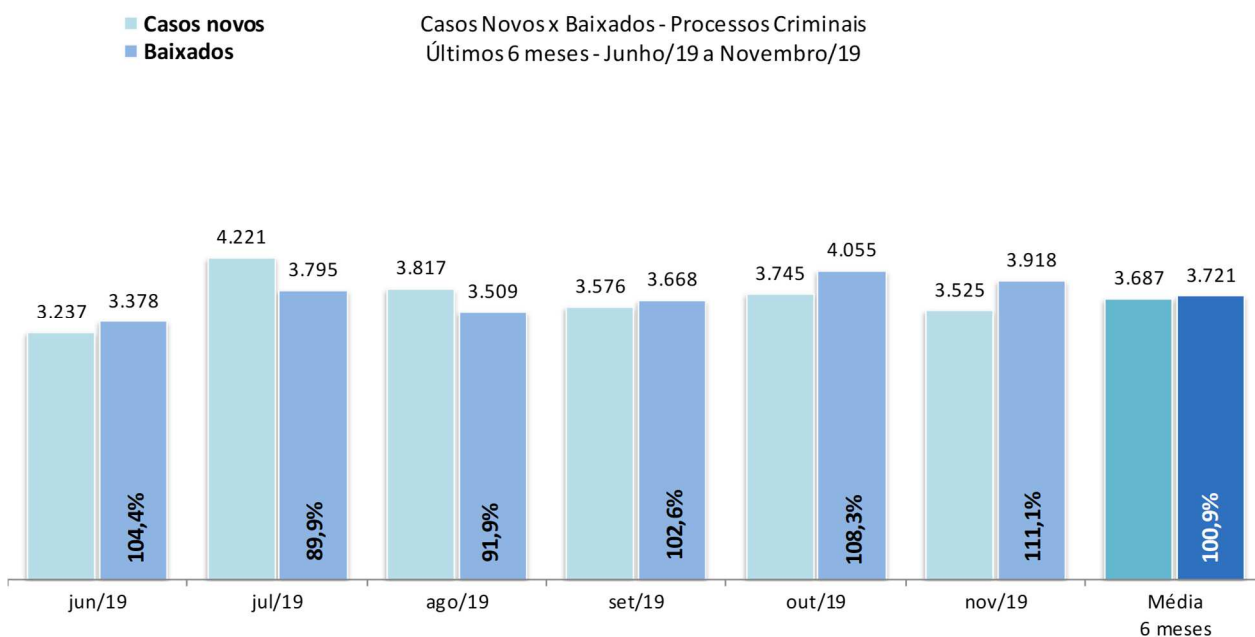

*N/D – resultado não disponível: não houve julgamento no período.

Fonte: base de dados do Sistema eJUD; dados extraídos pela DGTEC.

A estatística considera o tempo decorrido entre a distribuição ao Órgão Julgador e o primeiro julgamento do processo, abrangendo processos que tiveram seu primeiro julgamento no período de 1º a 30 de novembro de 2019.

Fonte: base de dados do Sistema eJUD; dados extraídos pela DGTEC, conforme critérios da pergunta DØ1 do questionário de Produtividade de Desembargadores para o [Justiça Aberta, do CNJ](#).

Fonte: Sistema eJUD; Módulo Relatórios, Relatório Produtividade dos Magistrados, de novembro/2019. O gráfico representa a quantidade de Processos não Julgados constante da tabela "Produtividade dos Magistrados" por Órgão Julgador, apresentada no final deste relatório.