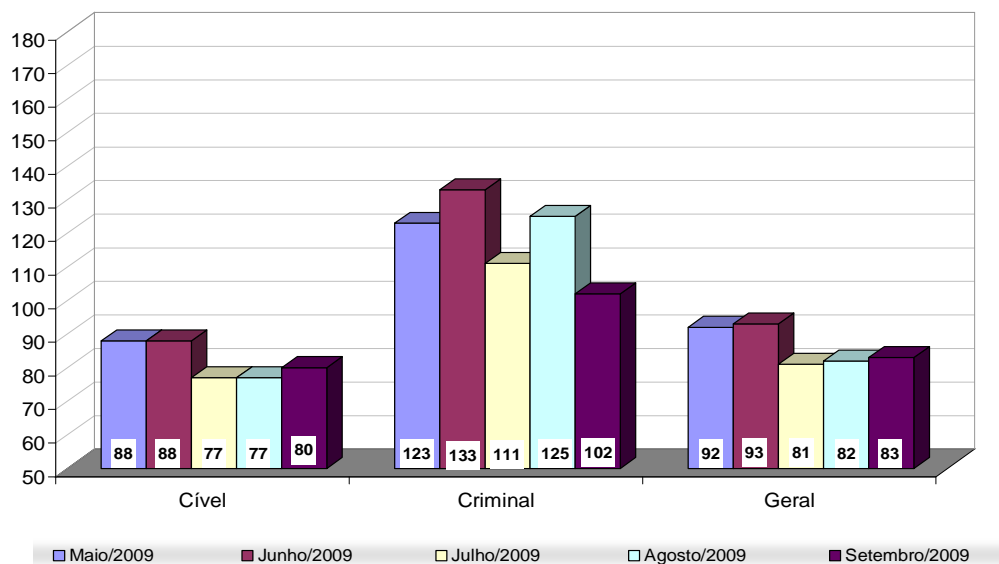

Total Geral	Set/08	Set/09	Jan a Set/09
Processos Distribuídos	13.980	15.299	128.693
Processos Julgados	16.974	20.299	125.123

**Processos Distribuídos x Julgados
Janeiro a Setembro/2009**

Fonte: Sistema Informatizado de Consulta da 2ª Instância do TJRJ, Sistema JUD, Módulo ES, Rotina JD
 Dados gerados em 05/10/09 às 16:57:08.
 Obs.: A partir de 01/08/2005 os processos selecionados são os distribuídos e não mais os autuados.

Média de Processos por Desembargador

Set/08	Distribuídos p/ Des.	Julgados p/ Des.
Cível (:90)	116	149
Criminal (:40)	61	51

Set/09	Distribuídos p/ Des.	Julgados p/ Des.
Cível (:100)	128	181
Criminal (:40)	61	54

Jan a Set/09	Distribuídos p/ Des.	Julgados p/ Des.
Cível (:100)	1.093	1.088
Criminal (:40)	485	407

Média de Processos por Desembargador
Cível (:100) e Criminal (:40)
Janeiro a Setembro/2009

Fonte: Sistema Informatizado de Consulta da 2ª Instância do TJRJ, Sistema JUD, Módulo ES, Rotina JD
Dados gerados em 05/10/09 às 16:57:08.

Obs.: A partir de 01/08/2005 os processos selecionados são os distribuídos e não mais os autuados.

Tempo Médio decorrido entre a Autuação e o Julgamento dos Processos no Tribunal de Justiça

Tempo Médio (dias) entre Autuação e Julgamento Setembro/2009