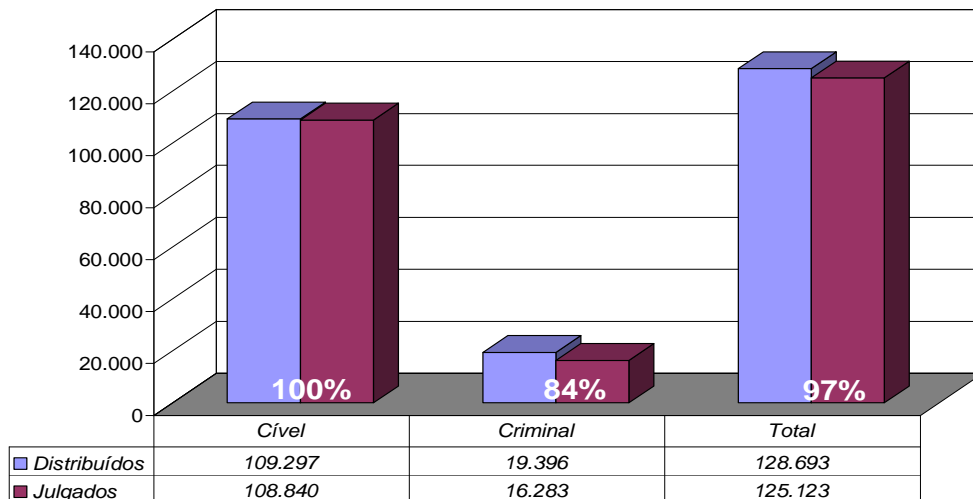

TRIBUNAL DE JUSTIÇA DO ESTADO DO RIO DE JANEIRO

DIRETORIA GERAL DE APOIO
AOS ÓRGÃOS JURISDICIONAIS

SETEMBRO DE 2009

PRODUTIVIDADE DO TRIBUNAL	3
<i>Gráfico de Processos Distribuídos x Julgados</i>	3
<i>Média de Processos por Desembargador</i>	4
<i>Gráfico da Média de Processos por Desembargador</i>	4
<i>Tempo Médio decorrido entre a Autuação e o Julgamento dos Processos no Tribunal de Justiça</i>	5
<i>Gráfico do Tempo Médio entre Autuação e Julgamento do Tribunal</i>	5
<i>Gráfico do Tempo Médio entre Distribuição e Julgamento dos Órgãos Julgadores Cíveis</i>	6
<i>Gráfico do Tempo Médio entre Distribuição e Julgamento dos Órgãos Julgadores Criminais</i>	6
<i>Análise Qualitativa das Sentenças/Despachos Objeto de Recurso para o Tribunal de Justiça</i>	7
<i>Gráfico da Análise Qualitativa das Sentenças</i>	7
<i>Tabela de Dados Estatísticos dos Órgãos Julgadores</i>	8
<i>Tabela de Dados Estatísticos dos Desembargadores</i>	9

Diretoria Geral de Apoio aos Órgãos Jurisdicionais

Produtividade do Tribunal

Área Criminal	Set/08	Set/09	Jan a Set/09
Processos Distribuídos	2.428	2.449	19.396
Processos Julgados	2.056	2.150	16.283

Área Cível	Set/08	Set/09	Jan a Set/09
Processos Distribuídos	11.552	12.850	109.297
Processos Julgados	14.918	18.149	108.840

Total Geral	Set/08	Set/09	Jan a Set/09
Processos Distribuídos	13.980	15.299	128.693
Processos Julgados	16.974	20.299	125.123

**Processos Distribuídos x Julgados
Janeiro a Setembro/2009**

Fonte: Sistema Informatizado de Consulta da 2ª Instância do TJRJ, Sistema JUD, Módulo ES, Rotina JD
 Dados gerados em 05/10/09 às 16:57:08.
 Obs.: A partir de 01/08/2005 os processos selecionados são os distribuídos e não mais os autuados.

Média de Processos por Desembargador

Set/08	Distribuídos p/ Des.	Julgados p/ Des.
Cível (:90)	116	149
Criminal (:40)	61	51

Set/09	Distribuídos p/ Des.	Julgados p/ Des.
Cível (:100)	128	181
Criminal (:40)	61	54