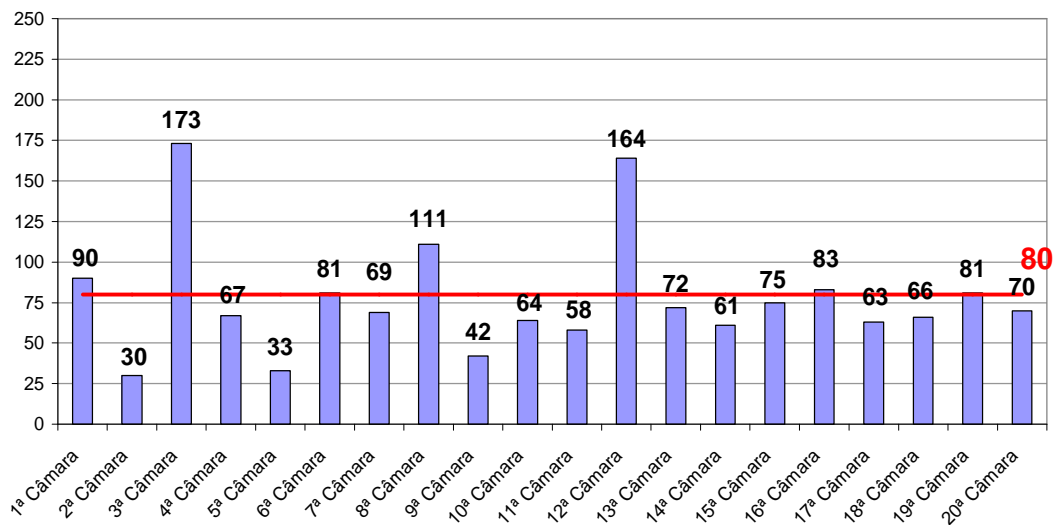

Jan a Set/09	Distribuídos p/ Des.	Julgados p/ Des.
Cível (:100)	1.093	1.088
Criminal (:40)	485	407

Média de Processos por Desembargador
Cível (:100) e Criminal (:40)
Janeiro a Setembro/2009

Fonte: Sistema Informatizado de Consulta da 2ª Instância do TJRJ, Sistema JUD, Módulo ES, Rotina JD
Dados gerados em 05/10/09 às 16:57:08.

Obs.: A partir de 01/08/2005 os processos selecionados são os distribuídos e não mais os autuados.

Tempo Médio decorrido entre a Autuação e o Julgamento dos Processos no Tribunal de Justiça

Tempo Médio (dias) entre Autuação e Julgamento Setembro/2009

Fonte: Sistema Informatizado de Consulta da 2ª Instância do TJRJ, Sistema JUD, Módulo ES, Rotina TF
Dados gerados em 01/10/09 às 13:44:34.

Tempo Médio (dias) entre Distribuição e Julgamento Órgãos Julgadores Cíveis Setembro/2009