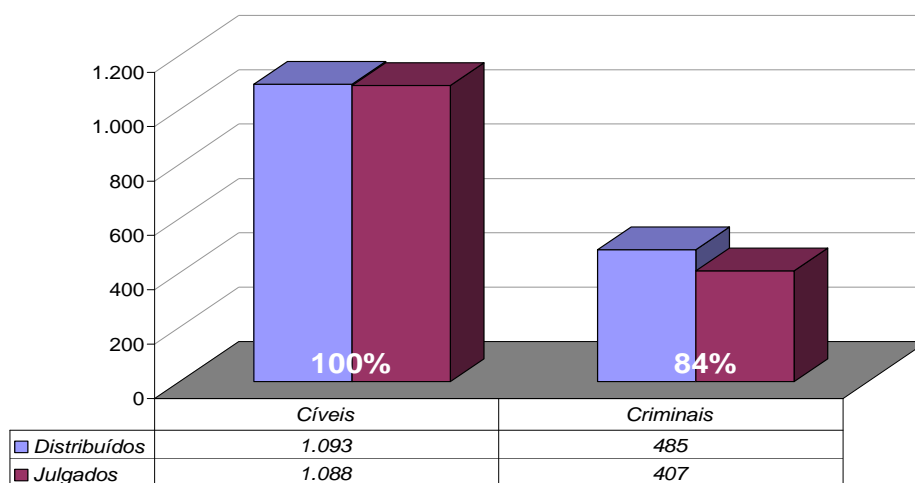

Média de Processos por Desembargador

Set/08	Distribuídos p/ Des.	Julgados p/ Des.
Cível (:90)	116	149
Criminal (:40)	61	51

Set/09	Distribuídos p/ Des.	Julgados p/ Des.
Cível (:100)	128	181
Criminal (:40)	61	54

Jan a Set/09	Distribuídos p/ Des.	Julgados p/ Des.
Cível (:100)	1.093	1.088
Criminal (:40)	485	407

Média de Processos por Desembargador
Cível (:100) e Criminal (:40)
Janeiro a Setembro/2009

Fonte: Sistema Informatizado de Consulta da 2ª Instância do TJRJ, Sistema JUD, Módulo ES, Rotina JD
Dados gerados em 05/10/09 às 16:57:08.

Obs.: A partir de 01/08/2005 os processos selecionados são os distribuídos e não mais os autuados.