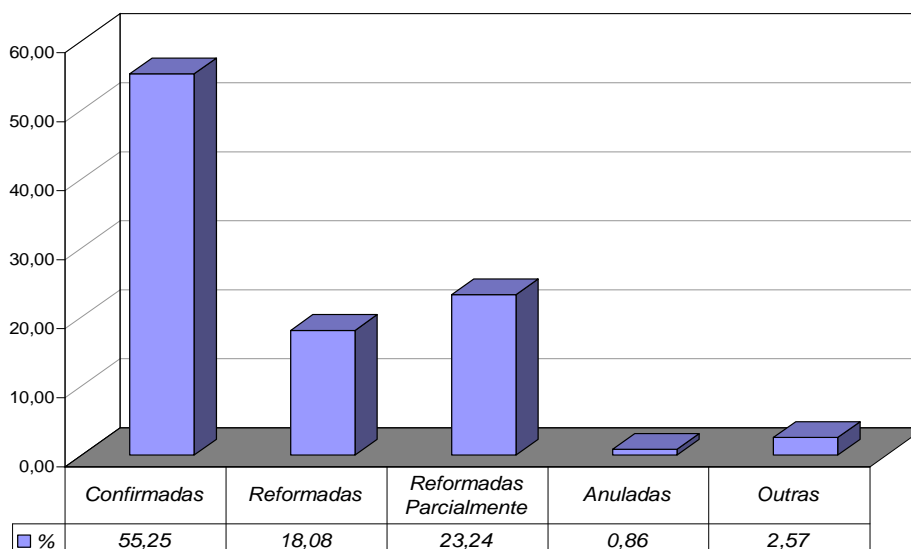

Análise Qualitativa das Sentenças/Despachos Objeto de Recurso para o Tribunal de Justiça

Sentença/Despacho	% do Total Set/09
Confirmada	55,25
Reformada	18,08
Reformada Parcialmente	23,24
Anulada	0,86
Outros (Desistência, Acordo, etc)	2,57

**Análise Qualitativa das Sentenças
Setembro/2009**

Fonte: Sistema Informatizado de Consulta da 2ª Instância do TJRJ, Sistema JUD, Módulo ES, Rotina JD
Dados gerados em 05/10/09 às 16:57:08.