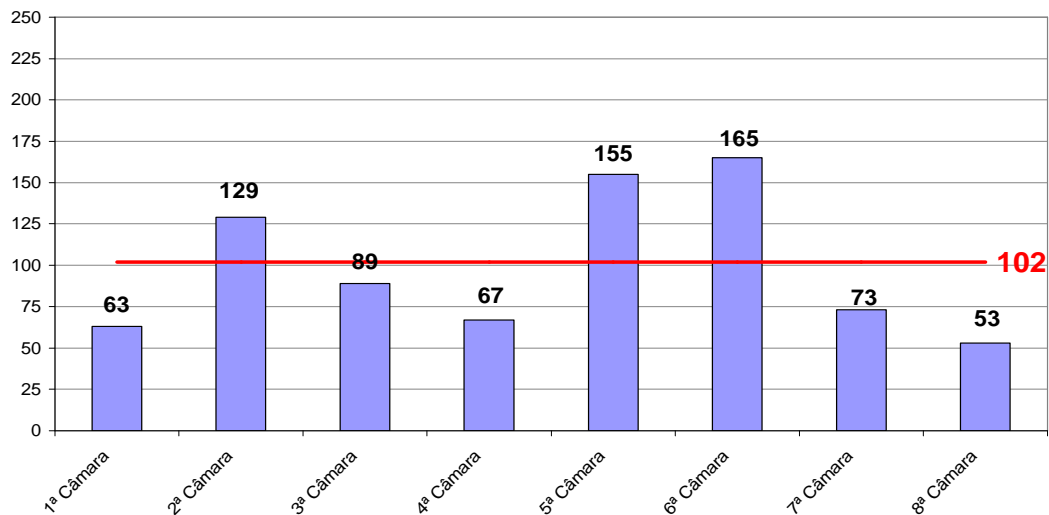

Tempo Médio (dias) entre Distribuição e Julgamento Órgãos Julgadores Criminais Setembro/2009

Fonte: Sistema Informatizado de Consulta da 2ª Instância do TJRJ, Sistema JUD, Módulo ES, Rotina TJ
Dados gerados em 05/10/09 às 13:19:12.