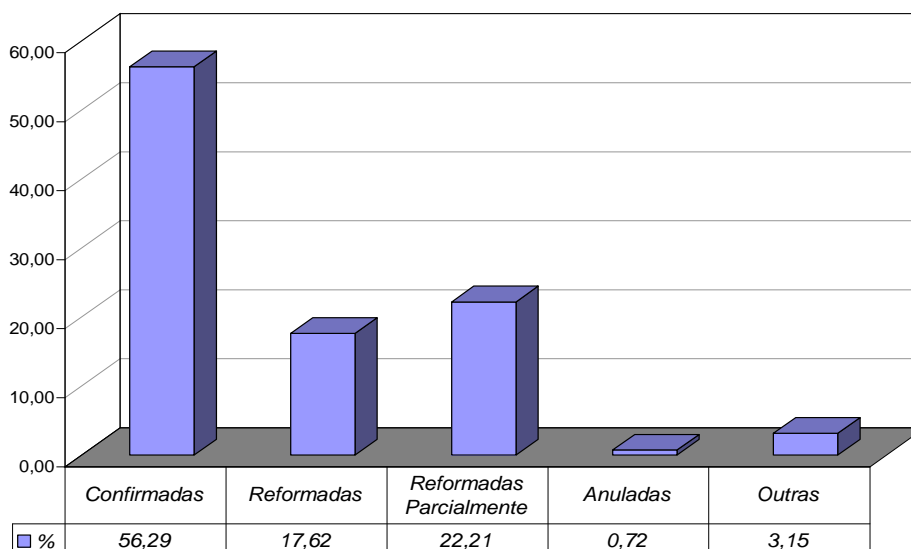

Análise Qualitativa das Sentenças/Despachos Objeto de Recurso para o Tribunal de Justiça

Sentença/Despacho	% do Total Jul/09
Confirmada	56,29
Reformada	17,62
Reformada Parcialmente	22,21
Anulada	0,72
Outros (Desistência, Acordo, etc)	3,15

**Análise Qualitativa das Sentenças
Julho/2009**

Fonte: Sistema Informatizado de Consulta da 2ª Instância do TJRJ, Sistema JUD, Módulo ES, Rotina JD
Dados gerados em 03/08/09 às 15:58:02.