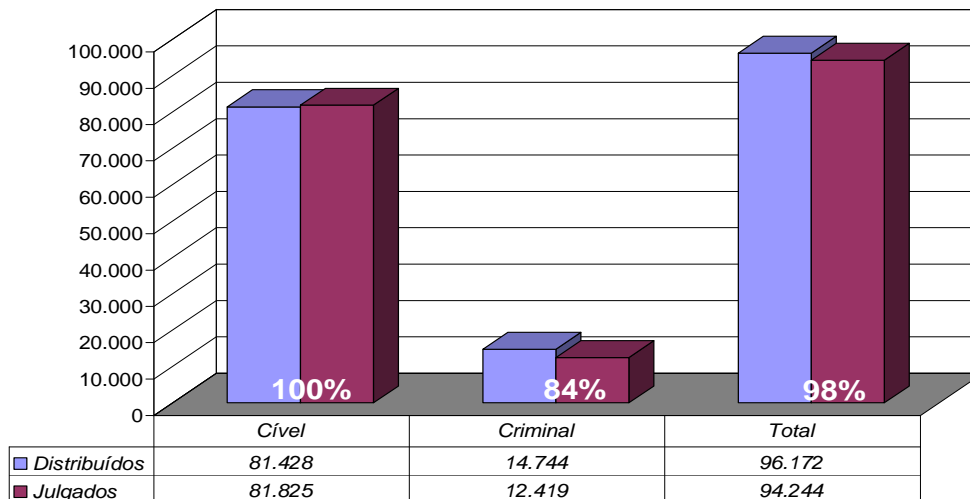

## JULHO DE 2009

<b>PRODUTIVIDADE DO TRIBUNAL</b>	<b>3</b>
<i>Gráfico de Processos Distribuídos x Julgados</i>	3
<i>Média de Processos por Desembargador</i>	4
<i>Gráfico da Média de Processos por Desembargador</i>	4
<i>Tempo Médio decorrido entre a Autuação e o Julgamento dos Processos no Tribunal de Justiça</i>	5
<i>Gráfico do Tempo Médio entre Autuação e Julgamento do Tribunal</i>	5
<i>Gráfico do Tempo Médio entre Distribuição e Julgamento dos Órgãos Julgadores Cíveis</i>	6
<i>Gráfico do Tempo Médio entre Distribuição e Julgamento dos Órgãos Julgadores Criminais</i>	6
<i>Análise Qualitativa das Sentenças/Despachos Objeto de Recurso para o Tribunal de Justiça</i>	7
<i>Gráfico da Análise Qualitativa das Sentenças</i>	7
<i>Tabela de Dados Estatísticos dos Órgãos Julgadores</i>	8
<i>Tabela de Dados Estatísticos dos Desembargadores</i>	9

## Produtividade do Tribunal

Área Criminal	Jul/08	Jul/09	Jan a Jul/09
Processos Distribuídos	2.408	2.516	14.744
Processos Julgados	2.187	1.927	12.419

Área Cível	Jul/08	Jul/09	Jan a Jul/09
Processos Distribuídos	11.888	13.946	81.428
Processos Julgados	14.639	16.120	81.825

Total Geral	Jul/08	Jul/09	Jan a Jul/09
Processos Distribuídos	14.296	16.462	96.172
Processos Julgados	16.826	18.047	94.244

**Processos Distribuídos x Julgados  
Janeiro a Julho/2009**

Fonte: Sistema Informatizado de Consulta da 2ª Instância do TJRJ, Sistema JUD, Módulo ES, Rotina JD  
 Dados gerados em 03/08/09 às 15:58:02.  
 Obs.: A partir de 01/08/2005 os processos selecionados são os distribuídos e não mais os autuados.