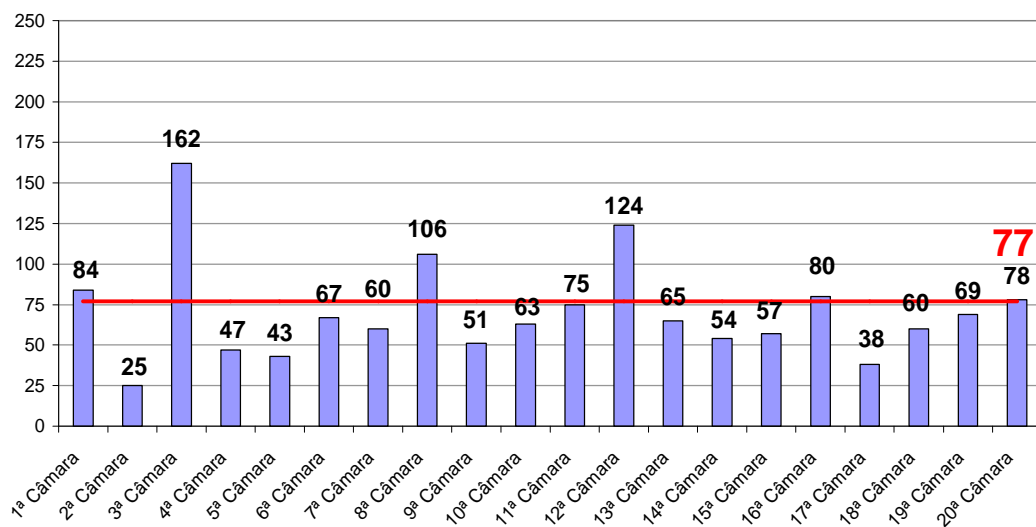

Tempo Médio (dias) entre Distribuição e Julgamento Órgãos Julgadores Cíveis Julho/2009

Fonte: Sistema Informatizado de Consulta da 2ª Instância do TJRJ, Sistema JUD, Módulo ES, Rotina TJ
Dados gerados em 03/08/09 às 17:52:00.