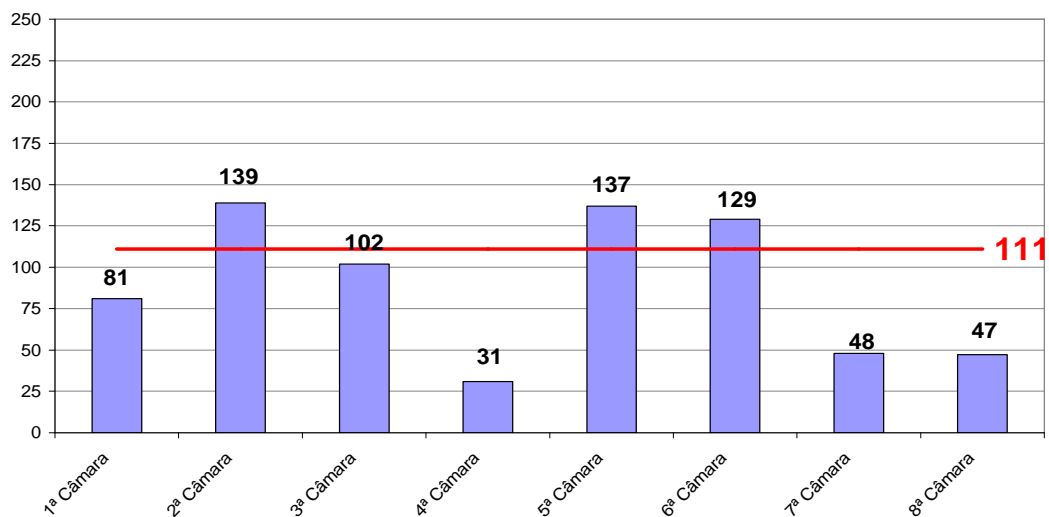

Tempo Médio (dias) entre Distribuição e Julgamento Órgãos Julgadores Criminais Julho/2009

Fonte: Sistema Informatizado de Consulta da 2ª Instância do TJRJ, Sistema JUD, Módulo ES, Rotina TJ
Dados gerados em 03/08/09 às 17:52:00.