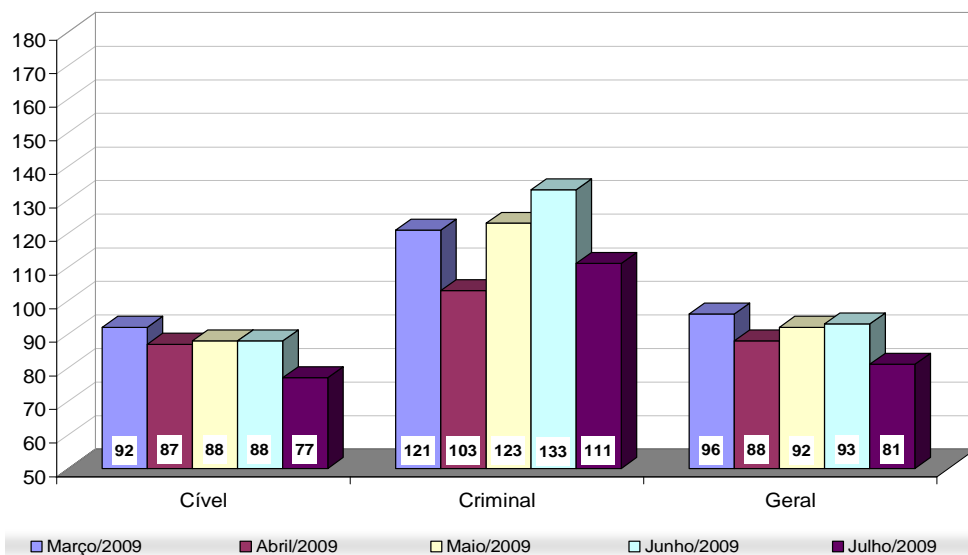

Total Geral	Jul/08	Jul/09	Jan a Jul/09
Processos Distribuídos	14.296	16.462	96.172
Processos Julgados	16.826	18.047	94.244

**Processos Distribuídos x Julgados  
Janeiro a Julho/2009**

Fonte: Sistema Informatizado de Consulta da 2ª Instância do TJRJ, Sistema JUD, Módulo ES, Rotina JD  
 Dados gerados em 03/08/09 às 15:58:02.  
 Obs.: A partir de 01/08/2005 os processos selecionados são os distribuídos e não mais os autuados.

## Média de Processos por Desembargador

Jul/08	Distribuídos p/ Des.	Julgados p/ Des.
Cível (:90)	132	162
Criminal (:40)	60	55

Jul/09	Distribuídos p/ Des.	Julgados p/ Des.
Cível (:100)	139	161
Criminal (:40)	63	48

Jan a Jul/09	Distribuídos p/ Des.	Julgados p/ Des.
Cível (:100)	814	818
Criminal (:40)	368	310

Média de Processos por Desembargador  
Cível (:100) e Criminal (:40)  
Janeiro a Julho/2009

Fonte: Sistema Informatizado de Consulta da 2ª Instância do TJRJ, Sistema JUD, Módulo ES, Rotina JD  
Dados gerados em 03/08/09 às 15:58:02.  
Obs.: A partir de 01/08/2005 os processos selecionados são os distribuídos e não mais os autuados.

# Tempo Médio decorrido entre a Autuação e o Julgamento dos Processos no Tribunal de Justiça

Tempo Médio (dias) entre Autuação e Julgamento  
Julho/2009

Fonte: Sistema Informatizado de Consulta da 2ª Instância do TJRJ, Sistema JUD, Módulo ES, Rotina TF  
Dados gerados em 03/08/09 às 17:38:17.