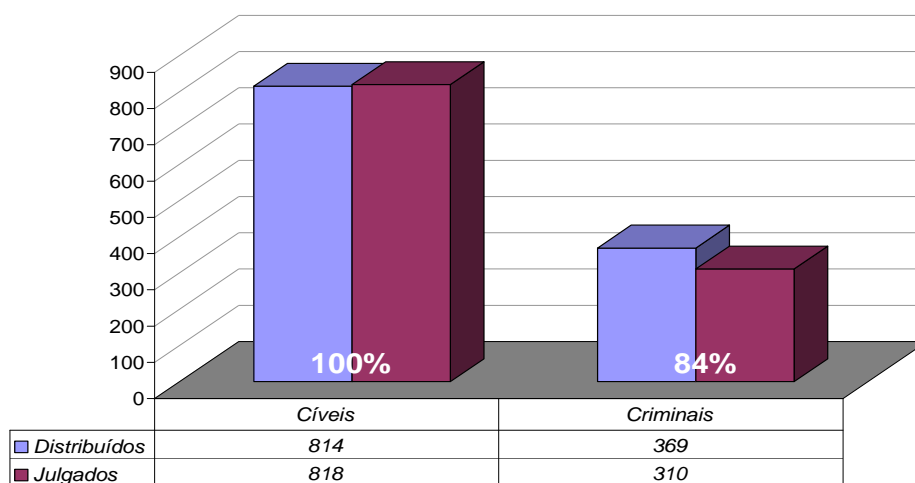

Média de Processos por Desembargador

Jul/08	Distribuídos p/ Des.	Julgados p/ Des.
Cível (:90)	132	162
Criminal (:40)	60	55

Jul/09	Distribuídos p/ Des.	Julgados p/ Des.
Cível (:100)	139	161
Criminal (:40)	63	48

Jan a Jul/09	Distribuídos p/ Des.	Julgados p/ Des.
Cível (:100)	814	818
Criminal (:40)	368	310

Média de Processos por Desembargador
Cível (:100) e Criminal (:40)
Janeiro a Julho/2009

Fonte: Sistema Informatizado de Consulta da 2ª Instância do TJRJ, Sistema JUD, Módulo ES, Rotina JD
Dados gerados em 03/08/09 às 15:58:02.
Obs.: A partir de 01/08/2005 os processos selecionados são os distribuídos e não mais os autuados.