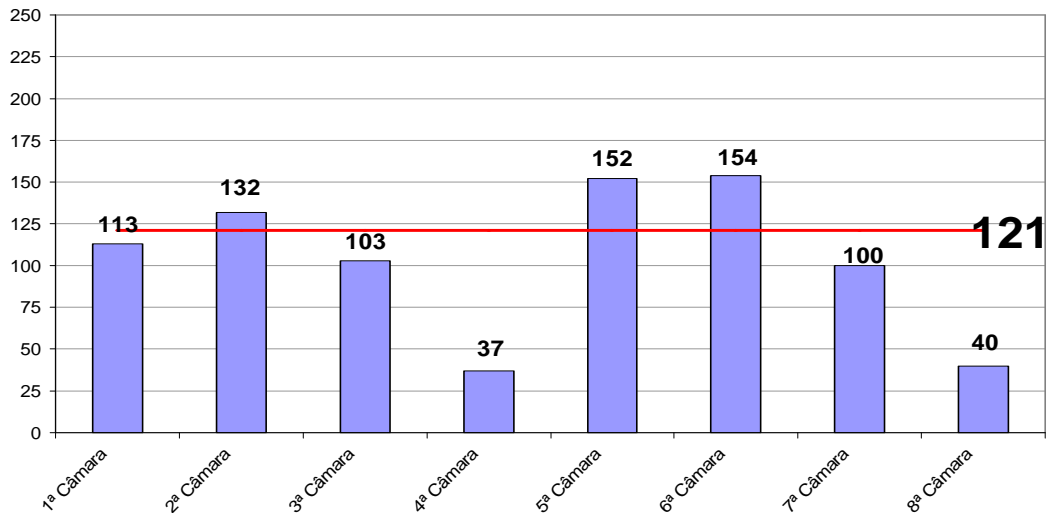

**Tempo Médio (dias) entre Distribuição e Julgamento
Órgãos Julgadores Criminais
Março/2009**

Fonte: Sistema Informatizado de Consulta da 2ª Instância do TJRJ, Sistema JUD, Módulo ES, Rotina TJ
Dados gerados em 03/04/09 às 15:37:41.