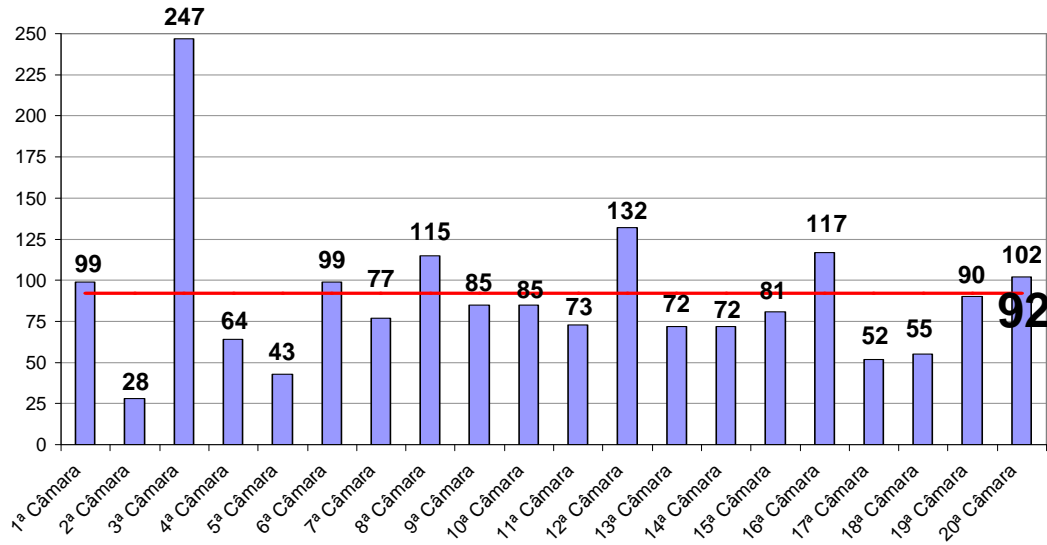

Obs.: A partir de 01/08/2005 os processos selecionados são os distribuídos e não mais os autuados.

Tempo Médio decorrido entre a Autuação e o Julgamento dos Processos no Tribunal de Justiça

Tempo Médio (dias) entre Autuação e Julgamento
Março/2009

Fonte: Sistema Informatizado de Consulta da 2ª Instância do TJRJ, Sistema JUD, Módulo ES, Rotina TF
Dados gerados em 01/04/09 às 11:48:30.

**Tempo Médio (dias) entre Distribuição e Julgamento
Órgãos Julgadores Cíveis
Março/2009**