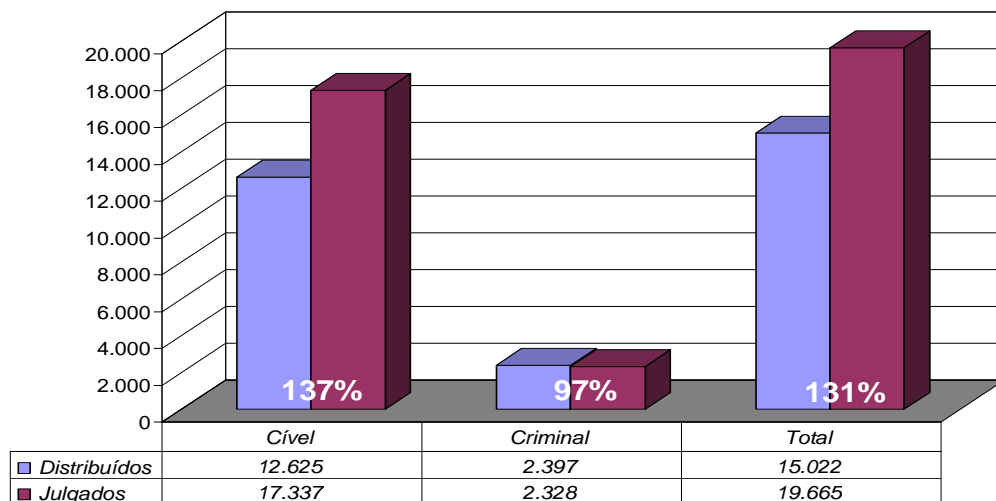

Diretoria Geral de Apoio aos Órgãos Jurisdicionais

Produtividade do Tribunal

1º a 31 de Março de 2009

Área Criminal	Mar/08	Mar/09	Jan a Mar/09
Processos Distribuídos	2.279	2.397	6.337
Processos Julgados	1.529	2.328	5.126

Área Cível	Mar/08	Mar/09	Jan a Mar/09
Processos Distribuídos	10.066	12.625	32.615
Processos Julgados	13.284	17.337	34.050

Total Geral	Mar/08	Mar/09	Jan a Mar/09
Processos Distribuídos	12.345	15.022	38.952
Processos Julgados	14.813	19.665	39.176

Processos Distribuídos x Julgados
Março/2009

Fonte: Sistema Informatizado de Consulta da 2ª Instância do TJRJ, Sistema JUD, Módulo ES, Rotina JD
Dados gerados em 01/04/09 às 14:12:26.

Obs.: A partir de 01/08/2005 os processos selecionados são os distribuídos e não mais os autuados.