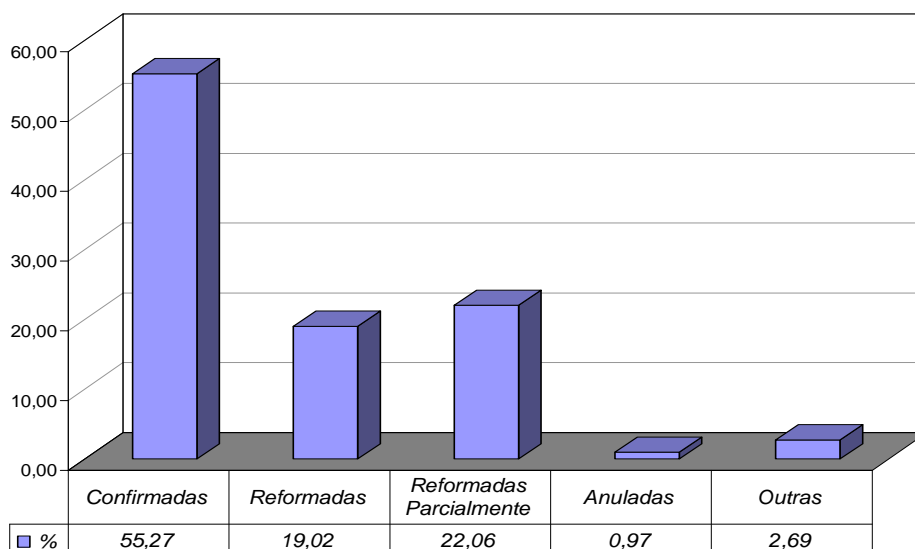

Análise Qualitativa das Sentenças/Despachos Objeto de Recurso para o Tribunal de Justiça

Sentença/Despacho	% do Total Mar/09
Confirmada	55,27
Reformada	19,02
Reformada Parcialmente	22,06
Anulada	0,97
Outros (Desistência, Acordo, etc)	2,69

**Análise Qualitativa das Sentenças
Março/2009**

Fonte: Sistema Informatizado de Consulta da 2ª Instância do TJRJ, Sistema JUD, Módulo ES, Rotina JD
Dados gerados em 01/04/09 às 14:12:26.