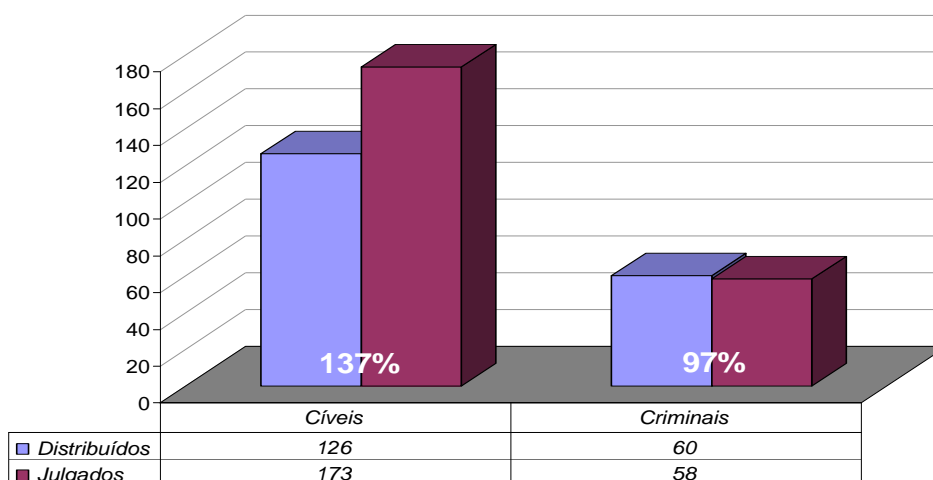

Média de Processos por Desembargador

Mar/08	Distribuídos p/ Des.	Julgados p/ Des.
Cível (:100)	101	133
Criminal (:40)	57	38

Mar/09	Distribuídos p/ Des.	Julgados p/ Des.
Cível (:100)	126	173
Criminal (:40)	60	58

Jan a Mar/09	Distribuídos p/ Des.	Julgados p/ Des.
Cível (:100)	326	340
Criminal (:40)	158	128

Média de Processos por Desembargador
Cível (:100) e Criminal (:40)
Março/2009

Fonte: Sistema Informatizado de Consulta da 2ª Instância do TJRJ, Sistema JUD, Módulo ES, Rotina JD
Dados gerados em 01/04/09 às 14:12:26.

Obs.: A partir de 01/08/2005 os processos selecionados são os distribuídos e não mais os autuados.