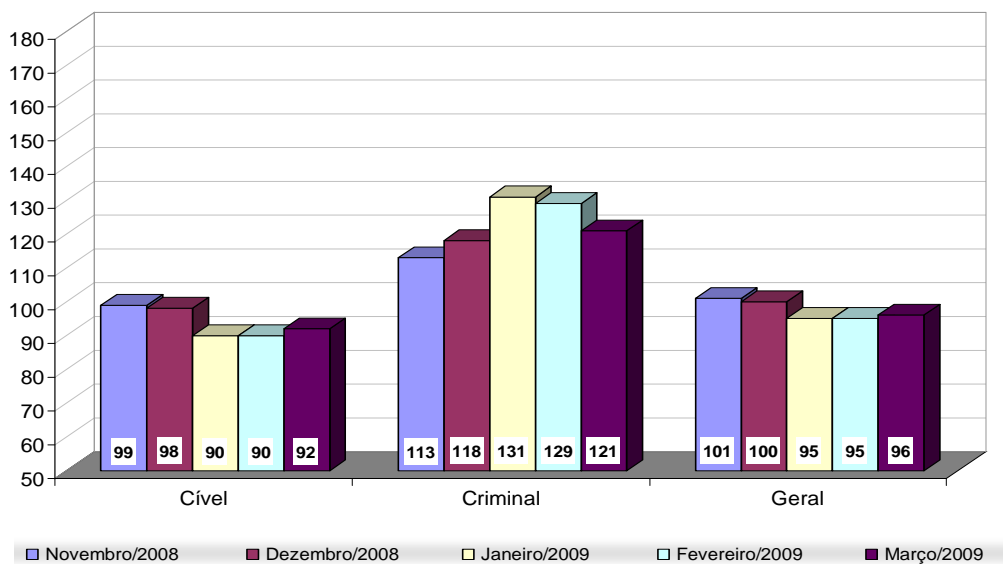

TRIBUNAL DE JUSTIÇA DO ESTADO DO RIO DE JANEIRO

DIRETORIA GERAL DE APOIO
AOS ÓRGÃOS JURISDICIONAIS

MARÇO DE 2009

PRODUTIVIDADE DO TRIBUNAL	3
<i>Gráfico de Processos Distribuídos x Julgados</i>	3
<i>Média de Processos por Desembargador</i>	4
<i>Gráfico da Média de Processos por Desembargador</i>	4
<i>Tempo Médio decorrido entre a Autuação e o Julgamento dos Processos no Tribunal de Justiça</i>	5
<i>Gráfico do Tempo Médio entre Autuação e Julgamento do Tribunal</i>	5
<i>Gráfico do Tempo Médio entre Distribuição e Julgamento dos Órgãos Julgadores Cíveis</i>	6
<i>Gráfico do Tempo Médio entre Distribuição e Julgamento dos Órgãos Julgadores Criminais</i>	6
<i>Análise Qualitativa das Sentenças/Despachos</i>	7
<i>Objeto de Recurso para o Tribunal de Justiça</i>	7
<i>Gráfico da Análise Qualitativa das Sentenças</i>	7
<i>Tabela de Dados Estatísticos dos Órgãos Julgadores</i>	8
<i>Tabela de Dados Estatísticos dos Desembargadores</i>	8

Média de Processos por Desembargador

Mar/08	Distribuídos p/ Des.	Julgados p/ Des.
Cível (:100)	101	133
Criminal (:40)	57	38

Mar/09	Distribuídos p/ Des.	Julgados p/ Des.
Cível (:100)	126	173
Criminal (:40)	60	58

Jan a Mar/09	Distribuídos p/ Des.	Julgados p/ Des.
Cível (:100)	326	340
Criminal (:40)	158	128

Média de Processos por Desembargador
Cível (:100) e Criminal (:40)
Março/2009

Fonte: Sistema Informatizado de Consulta da 2ª Instância do TJRJ, Sistema JUD, Módulo ES, Rotina JD
Dados gerados em 01/04/09 às 14:12:26.

Obs.: A partir de 01/08/2005 os processos selecionados são os distribuídos e não mais os autuados.

Tempo Médio decorrido entre a Autuação e o Julgamento dos Processos no Tribunal de Justiça

Tempo Médio (dias) entre Autuação e Julgamento
Março/2009