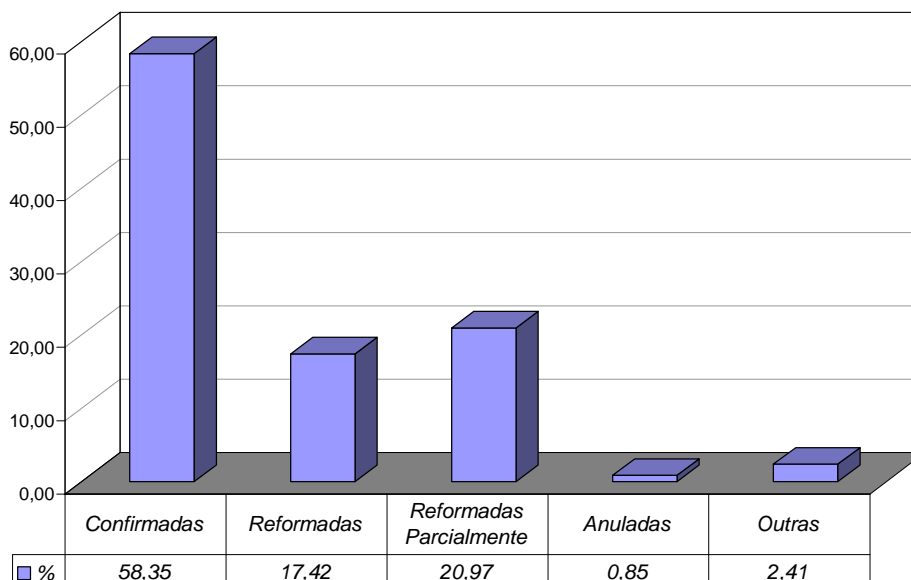

Análise Qualitativa das Sentenças/Despachos Objeto de Recurso para o Tribunal de Justiça

Sentença/Despacho	% do Total Fev/09
Confirmada	58.35
Reformada	17.42
Reformada Parcialmente	20.97
Anulada	0.85
Outros (Desistência, Acordo, etc)	2.41

**Análise Qualitativa das Sentenças
Fevereiro/2009**

Fonte: Sistema Informatizado de Consulta da 2ª Instância do TJRJ, Sistema JUD, Módulo ES, Rotina JD
Dados gerados em 02/03/09 às 16:45:50.