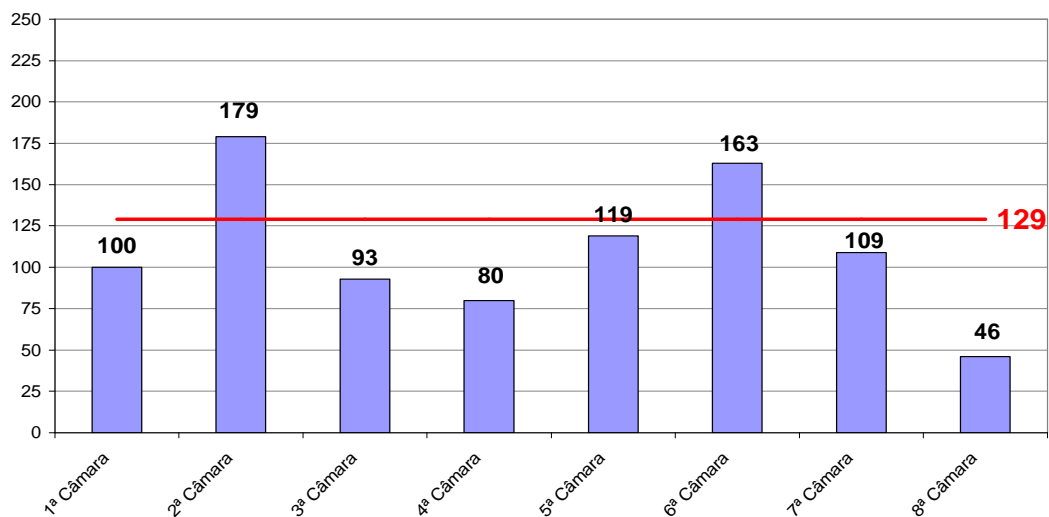

Tempo Médio (dias) entre Distribuição e Julgamento Órgãos Julgadores Criminais Fevereiro/2009

Fonte: Sistema Informatizado de Consulta da 2ª Instância do TJRJ, Sistema JUD, Módulo ES, Rotina TJ
Dados gerados em 03/03/09 às 12:32:00.