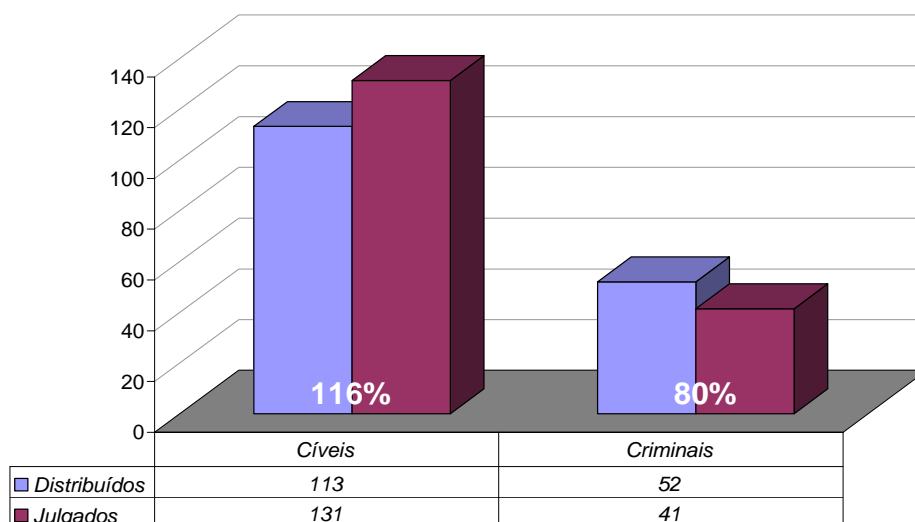

Média de Processos por Desembargador

Fev/08	Distribuídos p/ Des.	Julgados p/ Des.
Cível (:100)	80	114
Criminal (:40)	44	39

Fev/09	Distribuídos p/ Des.	Julgados p/ Des.
Cível (:100)	113	131
Criminal (:40)	52	41

Média de Processos por Desembargador
Cível (:100) e Criminal (:40)
Fevereiro/2009

Fonte: Sistema Informatizado de Consulta da 2ª Instância do TJRJ, Sistema JUD, Módulo ES, Rotina JD
Dados gerados em 02/03/09 às 16:45:50.

Obs.: A partir de 01/08/2005 os processos selecionados são os distribuídos e não mais os autuados.