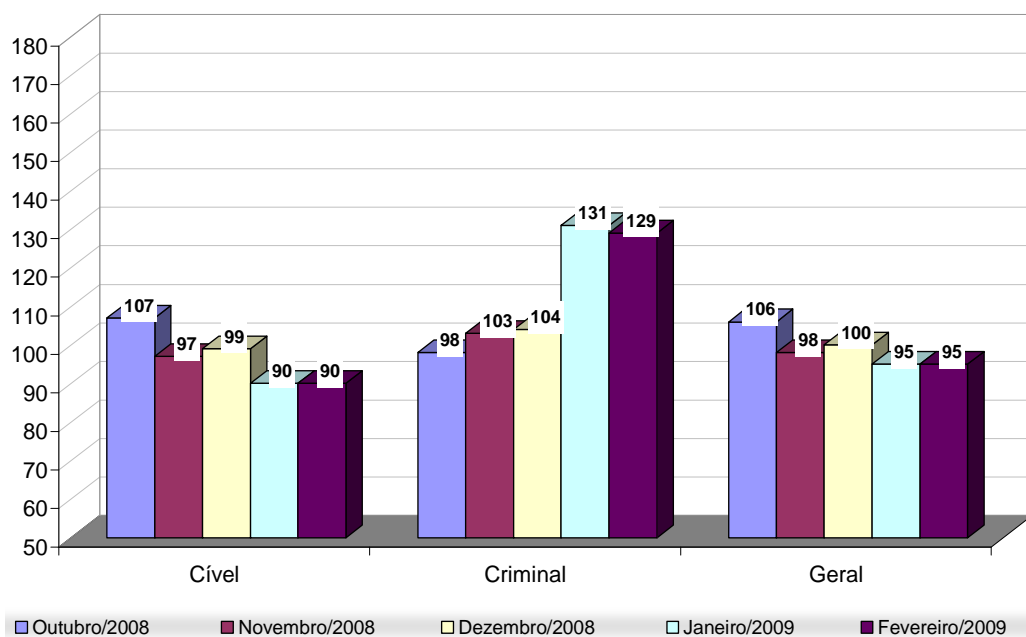

Tempo Médio decorrido entre a Autuação e o Julgamento dos Processos no Tribunal de Justiça

Tempo Médio (dias) entre Autuação e Julgamento Fevereiro/2009

Fonte: Sistema Informatizado de Consulta da 2ª Instância do TJRJ, Sistema JUD, Módulo ES, Rotina TF
Dados gerados em 02/03/09 às 16:49:47.