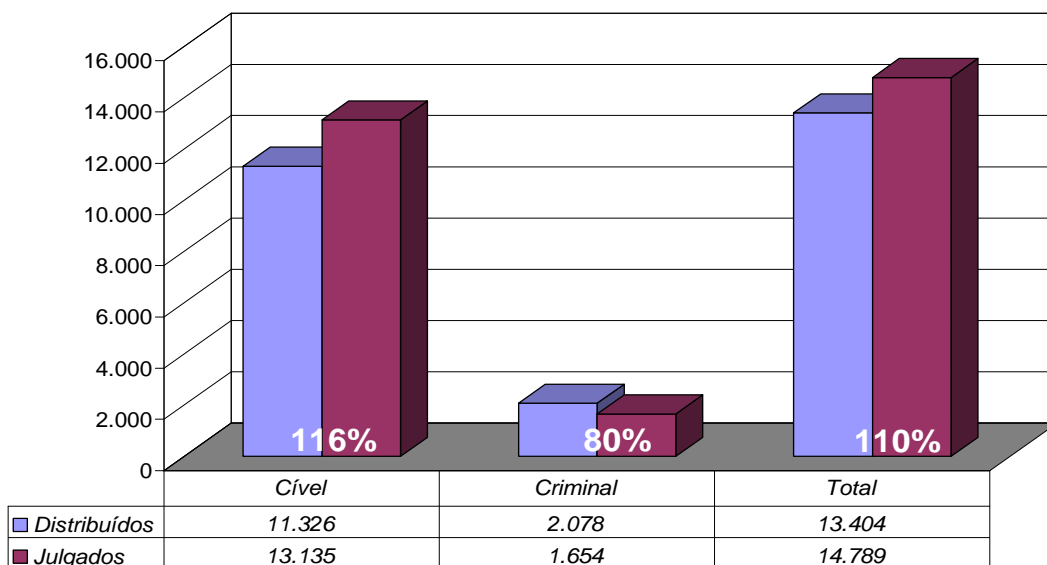

## FEVEREIRO DE 2009

<b>PRODUTIVIDADE DO TRIBUNAL</b>	<b>3</b>
<i>Gráfico de Processos Distribuídos x Julgados</i>	3
<i>Média de Processos por Desembargador</i>	4
<i>Gráfico da Média de Processos por Desembargador</i>	4
<i>Tempo Médio decorrido entre a Autuação e o Julgamento dos Processos no Tribunal de Justiça</i>	5
<i>Gráfico do Tempo Médio entre Autuação e Julgamento do Tribunal</i>	5
<i>Gráfico do Tempo Médio entre Distribuição e Julgamento dos Órgãos Julgadores Cíveis</i>	6
<i>Gráfico do Tempo Médio entre Distribuição e Julgamento dos Órgãos Julgadores Criminais</i>	6
<i>Análise Qualitativa das Sentenças/Despachos</i>	7
<i>Objeto de Recurso para o Tribunal de Justiça</i>	7
<i>Gráfico da Análise Qualitativa das Sentenças</i>	7
<i>Tabela de Dados Estatísticos dos Órgãos Julgadores</i>	8
<i>Tabela de Dados Estatísticos dos Desembargadores</i>	9

## Produtividade do Tribunal

1º a 28 de Fevereiro de 2009

Área Criminal	Fev/08	Fev/09
Processos Distribuídos	1.777	2.078
Processos Julgados	1.553	1.654

Área Cível	Fev/08	Fev/09
Processos Distribuídos	7.998	11.326
Processos Julgados	11.415	13.135

Total Geral	Fev/08	Fev/09
Processos Distribuídos	9.775	13.404
Processos Julgados	12.968	14.789

**Processos Distribuídos x Julgados  
Fevereiro/2009**

Fonte: Sistema Informatizado de Consulta da 2ª Instância do TJRJ, Sistema JUD, Módulo ES, Rotina JD  
Dados gerados em 02/03/09 às 16:45:50.

Obs.: A partir de 01/08/2005 os processos selecionados são os distribuídos e não mais os atuados.