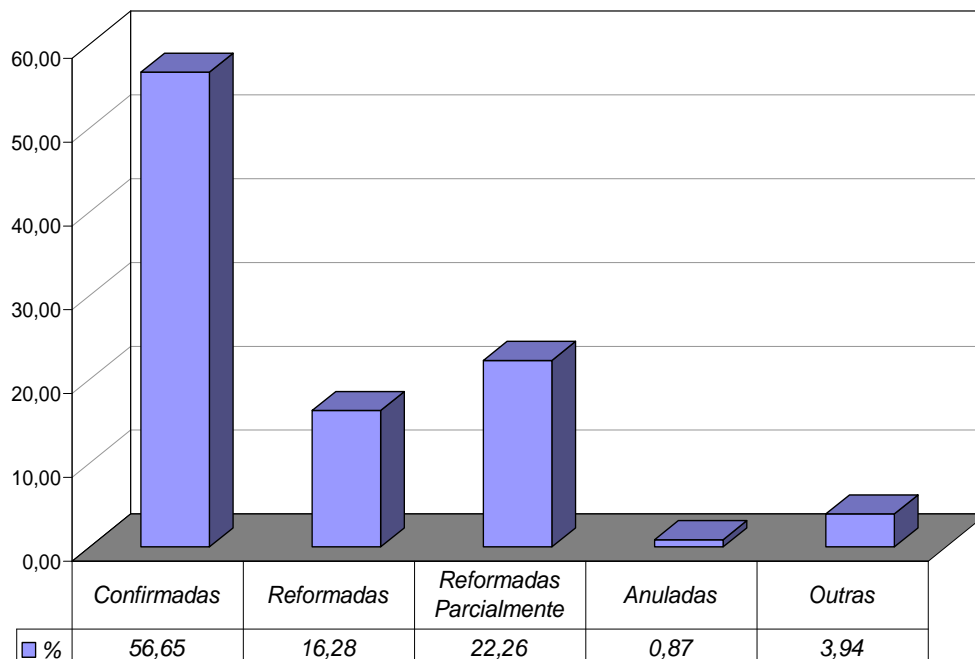

Análise Qualitativa das Sentenças/Despachos Objeto de Recurso para o Tribunal de Justiça

Sentença/Despacho	% do Total Jan/09
Confirmada	56.65
Reformada	16.28
Reformada Parcialmente	22.26
Anulada	0.87
Outros (Desistência, Acordo, etc)	3.94

Análise Qualitativa das Sentenças Janeiro/2009

Fonte: Sistema Informatizado de Consulta da 2ª Instância do TJRJ, Sistema JUD, Módulo ES, Rotina JD
Dados gerados em 02/02/09 às 18:07:11.