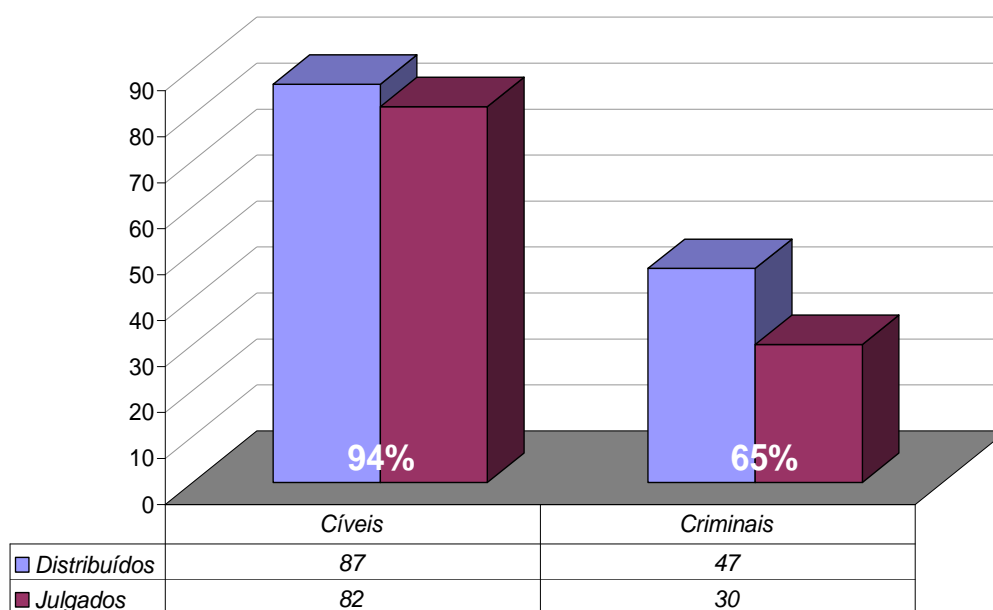

Média de Processos por Desembargador

Jan/08	Distribuídos p/ Des.	Julgados p/ Des.
Cível (:100)	102	107
Criminal (:40)	54	42

Jan/09	Distribuídos p/ Des.	Julgados p/ Des.
Cível (:100)	87	82
Criminal (:40)	47	30

Média de Processos por Desembargador Cível (:100) e Criminal (:40) Janeiro/2009

Fonte: Sistema Informatizado de Consulta da 2ª Instância do TJRJ, Sistema JUD, Módulo ES, Rotina JD
Dados gerados em 02/02/09 às 18:07:11.

Obs.: A partir de 01/08/2005 os processos selecionados são os distribuídos e não mais os autuados.