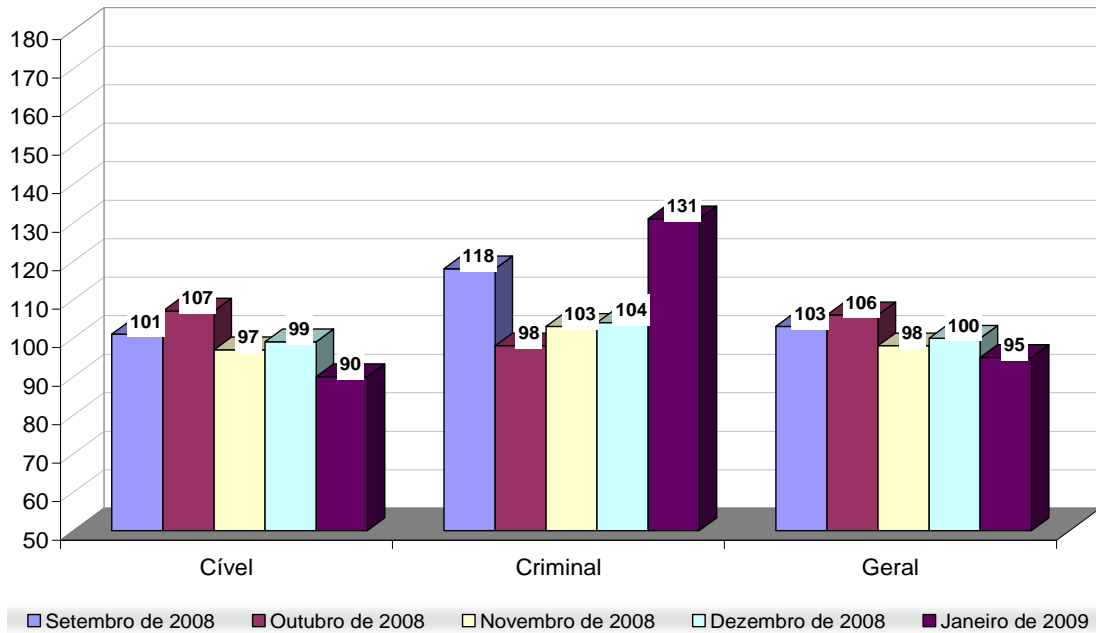

Tempo Médio decorrido entre a Autuação e o Julgamento dos Processos no Tribunal de Justiça

Tempo Médio (dias) entre Autuação e Julgamento Janeiro/2009

Fonte: Sistema Informatizado de Consulta da 2ª Instância do TJRJ, Sistema JUD, Módulo ES, Rotina TF
Dados gerados em 04/02/09 às 11:46:59.