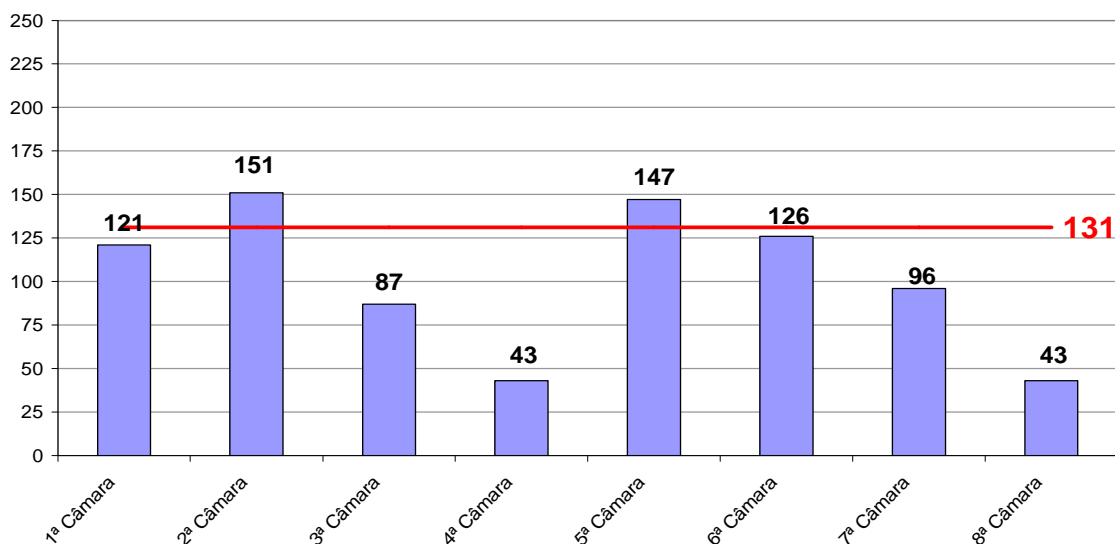

Tempo Médio (dias) entre Distribuição e Julgamento Órgãos Julgadores Criminais Janeiro/2009

Fonte: Sistema Informatizado de Consulta da 2ª Instância do TJRJ, Sistema JUD, Módulo ES, Rotina TJ
Dados gerados em 04/02/09 às 11:48:23.