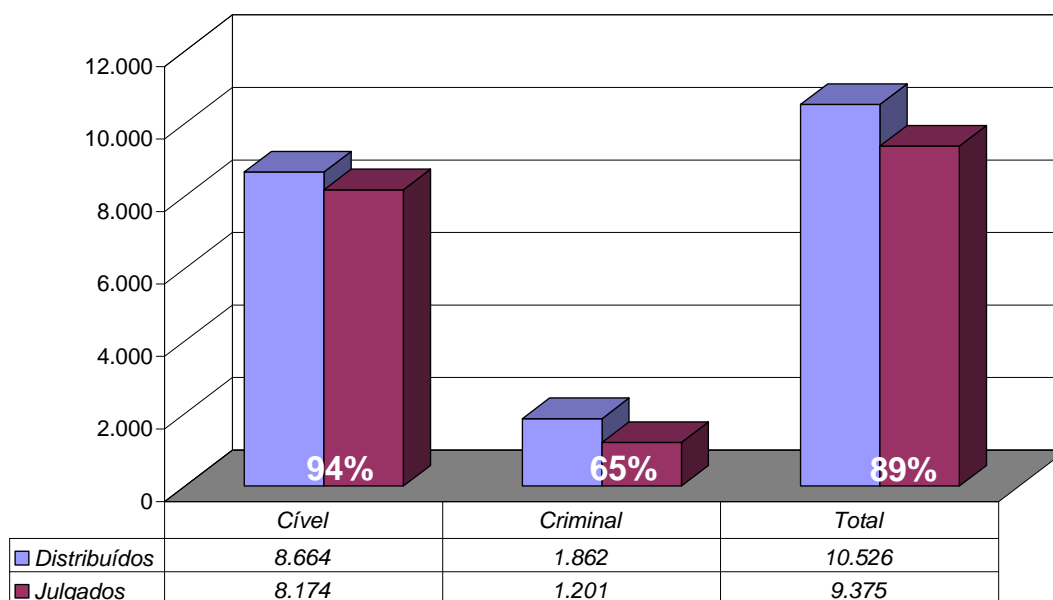

Diretoria Geral de Apoio aos Órgãos Jurisdicionais

Produtividade do Tribunal

1º a 31 de Janeiro de 2009

Área Criminal	Jan/08	Jan/09
Processos Distribuídos	2.145	1.862
Processos Julgados	1.667	1.201

Área Cível	Jan/08	Jan/09
Processos Distribuídos	10.214	8.664
Processos Julgados	10.745	8.174

Total Geral	Jan/08	Jan/09
Processos Distribuídos	12.359	10.526
Processos Julgados	12.412	9.375

Processos Distribuídos x Julgados Janeiro/2009

Fonte: Sistema Informatizado de Consulta da 2ª Instância do TJRJ, Sistema JUD, Módulo ES, Rotina JD
Dados gerados em 02/02/09 às 18:07:11.

Obs.: A partir de 01/08/2005 os processos selecionados são os distribuídos e não mais os autuados.