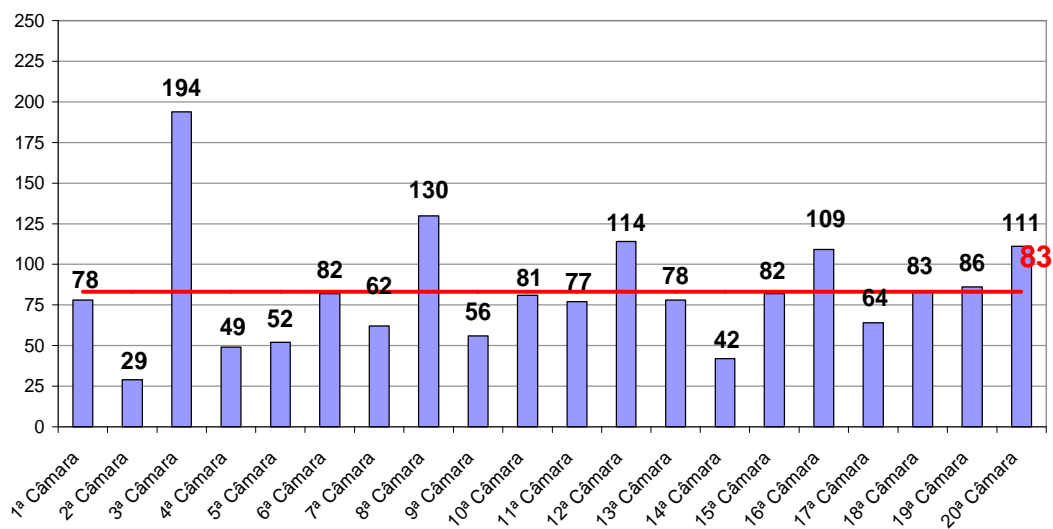

Total Geral	Jun/09	Jun/10	Jan a Jun/10
Processos Distribuídos	14.236	14.286	84.266
Processos Julgados	19.073	20.146	87.336

**Processos Distribuídos x Julgados
Janeiro a Junho/2010**

Fonte: Sistema Informatizado de Consulta da 2ª Instância do TJRJ, Sistema JUD, Módulo ES, Rotina JD
 Dados gerados em 07/07/10 às 16:52:46.
 Obs.: A partir de 01/08/2005 os processos selecionados são os distribuídos e não mais os autuados.

Jan a Jun/10	Distribuídos p/ Des.	Julgados p/ Des.
Cível (:100)	707	767
Criminal (:40)	338	266

Média de Processos por Desembargador
Cível (:100) e Criminal (:40)
Janeiro a Junho/2010

Fonte: Sistema Informatizado de Consulta da 2ª Instância do TJRJ, Sistema JUD, Módulo ES, Rotina JD
Dados gerados em 07/07/10 às 16:52:46.

Obs.: A partir de 01/08/2005 os processos selecionados são os distribuídos e não mais os autuados.

Tempo Médio decorrido entre a Autuação e o Julgamento dos Processos no Tribunal de Justiça

Tempo Médio (dias) entre Autuação e Julgamento Junho/2010

Fonte: Sistema Informatizado de Consulta da 2ª Instância do TJRJ, Sistema JUD, Módulo ES, Rotina TF
Dados gerados em 06/07/10 às 17:56:43.

Tempo Médio (dias) entre Distribuição e Julgamento Órgãos Julgadores Cíveis Junho/2010