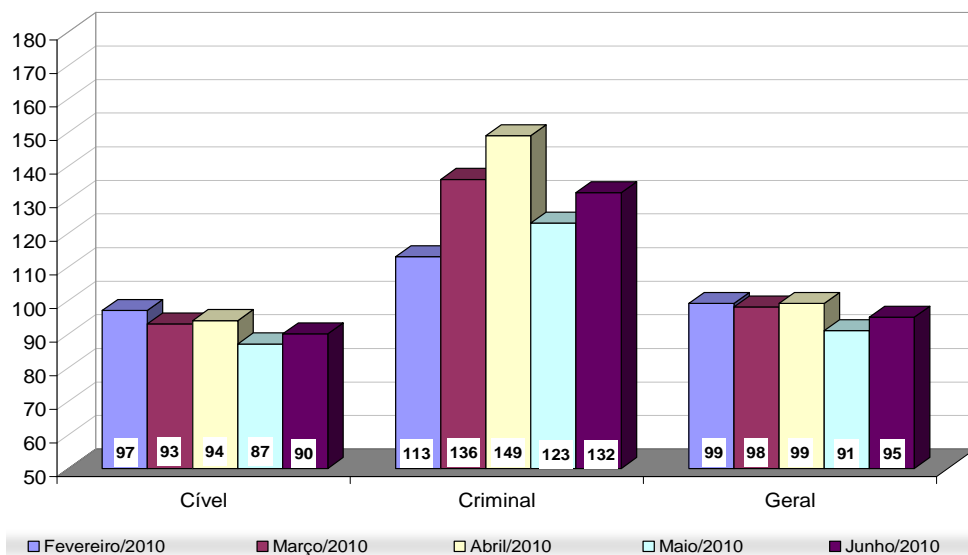

Total Geral	Jun/09	Jun/10	Jan a Jun/10
Processos Distribuídos	14.236	14.286	84.266
Processos Julgados	19.073	20.146	87.336

**Processos Distribuídos x Julgados
Janeiro a Junho/2010**

Fonte: Sistema Informatizado de Consulta da 2ª Instância do TJRJ, Sistema JUD, Módulo ES, Rotina JD
 Dados gerados em 07/07/10 às 16:52:46.
 Obs.: A partir de 01/08/2005 os processos selecionados são os distribuídos e não mais os autuados.

Média de Processos por Desembargador

Jun/09	Distribuídos p/ Des.	Julgados p/ Des.
Cível (:100)	122	171
Criminal (:40)	50	49

Jun/10	Distribuídos p/ Des.	Julgados p/ Des.
Cível (:100)	121	181
Criminal (:40)	53	52

Jan a Jun/10	Distribuídos p/ Des.	Julgados p/ Des.
Cível (:100)	707	767
Criminal (:40)	338	266

Média de Processos por Desembargador
Cível (:100) e Criminal (:40)
Janeiro a Junho/2010

Fonte: Sistema Informatizado de Consulta da 2ª Instância do TJRJ, Sistema JUD, Módulo ES, Rotina JD
Dados gerados em 07/07/10 às 16:52:46.

Obs.: A partir de 01/08/2005 os processos selecionados são os distribuídos e não mais os autuados.

Tempo Médio decorrido entre a Autuação e o Julgamento dos Processos no Tribunal de Justiça

Tempo Médio (dias) entre Autuação e Julgamento Junho/2010