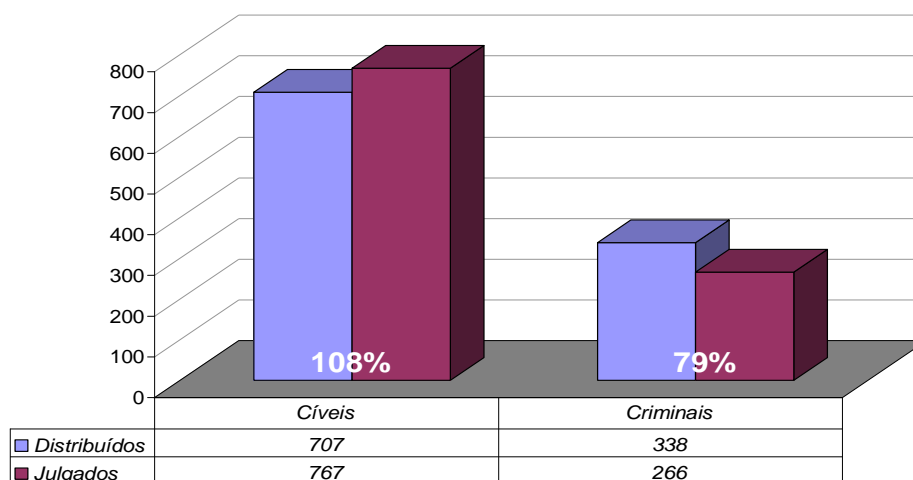

Diretoria Geral de Apoio aos Órgãos Jurisdicionais

Produtividade do Tribunal

Área Criminal	Jun/09	Jun/10	Jan a Jun/10
Processos Distribuídos	2.017	2.137	13.533
Processos Julgados	1.954	2.067	10.642

Área Cível	Jun/09	Jun/10	Jan a Jun/10
Processos Distribuídos	12.219	12.149	70.733
Processos Julgados	17.119	18.079	76.694

Total Geral	Jun/09	Jun/10	Jan a Jun/10
Processos Distribuídos	14.236	14.286	84.266
Processos Julgados	19.073	20.146	87.336

**Processos Distribuídos x Julgados
Janeiro a Junho/2010**

Fonte: Sistema Informatizado de Consulta da 2ª Instância do TJRJ, Sistema JUD, Módulo ES, Rotina JD
 Dados gerados em 07/07/10 às 16:52:46.
 Obs.: A partir de 01/08/2005 os processos selecionados são os distribuídos e não mais os autuados.

Média de Processos por Desembargador

Jun/09	Distribuídos p/ Des.	Julgados p/ Des.
Cível (:100)	122	171
Criminal (:40)	50	49

Jun/10	Distribuídos p/ Des.	Julgados p/ Des.
Cível (:100)	121	181
Criminal (:40)	53	52

Jan a Jun/10	Distribuídos p/ Des.	Julgados p/ Des.
Cível (:100)	707	767
Criminal (:40)	338	266

Média de Processos por Desembargador
Cível (:100) e Criminal (:40)
Janeiro a Junho/2010

Fonte: Sistema Informatizado de Consulta da 2ª Instância do TJRJ, Sistema JUD, Módulo ES, Rotina JD
Dados gerados em 07/07/10 às 16:52:46.