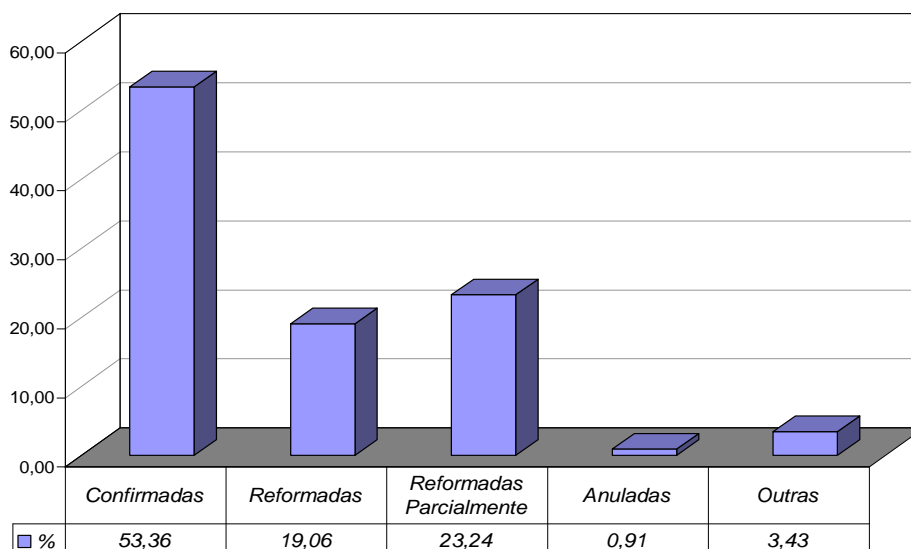

Análise Qualitativa das Sentenças/Despachos Objeto de Recurso para o Tribunal de Justiça

Sentença/Despacho	% do Total Jun/10
Confirmada	53,36
Reformada	19,06
Reformada Parcialmente	23,24
Anulada	0,91
Outros (Desistência, Acordo, etc)	3,43

**Análise Qualitativa das Sentenças
Junho/2010**

Fonte: Sistema Informatizado de Consulta da 2ª Instância do TJRJ, Sistema JUD, Módulo ES, Rotina JD
Dados gerados em 07/07/10 às 16:52:46.