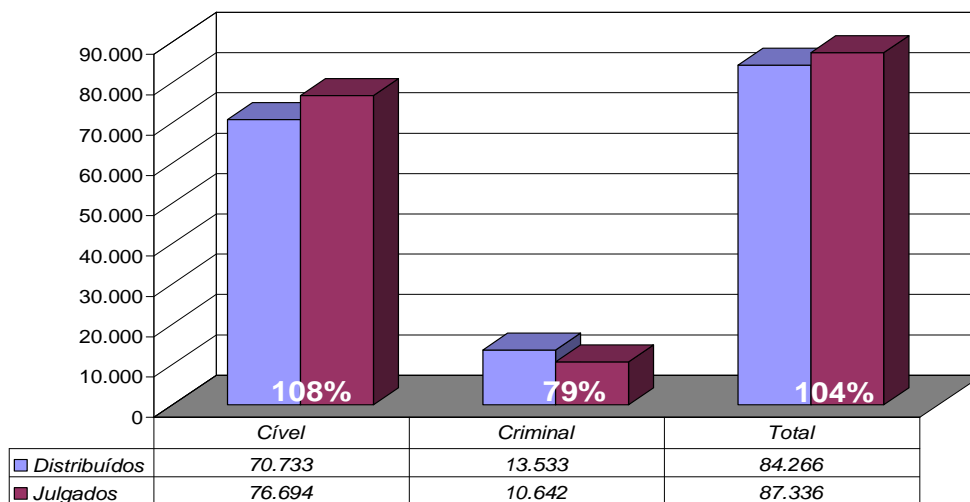

Tribunal de Justiça do Estado do Rio de Janeiro

*Diretoria Geral de Apoio
aos Órgãos Jurisdicionais*

Junho de 2010

PRODUTIVIDADE DO TRIBUNAL	3
<i>Gráfico de Processos Distribuídos x Julgados</i>	3
<i>Média de Processos por Desembargador</i>	4
<i>Gráfico da Média de Processos por Desembargador</i>	4
<i>Tempo Médio decorrido entre a Autuação e o Julgamento dos Processos no Tribunal de Justiça</i>	5
<i>Gráfico do Tempo Médio entre Autuação e Julgamento do Tribunal</i>	5
<i>Gráfico do Tempo Médio entre Distribuição e Julgamento dos Órgãos Julgadores Cíveis</i>	6
<i>Gráfico do Tempo Médio entre Distribuição e Julgamento dos Órgãos Julgadores Criminais</i>	6
<i>Análise Qualitativa das Sentenças/Despachos Objeto de Recurso para o Tribunal de Justiça</i>	7
<i>Gráfico da Análise Qualitativa das Sentenças</i>	7
<i>Tabela de Dados Estatísticos dos Órgãos Julgadores</i>	8
<i>Tabela de Dados Estatísticos dos Desembargadores</i>	9

Diretoria Geral de Apoio aos Órgãos Jurisdicionais

Produtividade do Tribunal

Área Criminal	Jun/09	Jun/10	Jan a Jun/10
Processos Distribuídos	2.017	2.137	13.533
Processos Julgados	1.954	2.067	10.642

Área Cível	Jun/09	Jun/10	Jan a Jun/10
Processos Distribuídos	12.219	12.149	70.733
Processos Julgados	17.119	18.079	76.694

Total Geral	Jun/09	Jun/10	Jan a Jun/10
Processos Distribuídos	14.236	14.286	84.266
Processos Julgados	19.073	20.146	87.336

**Processos Distribuídos x Julgados
Janeiro a Junho/2010**

Fonte: Sistema Informatizado de Consulta da 2ª Instância do TJRJ, Sistema JUD, Módulo ES, Rotina JD
 Dados gerados em 07/07/10 às 16:52:46.
 Obs.: A partir de 01/08/2005 os processos selecionados são os distribuídos e não mais os autuados.