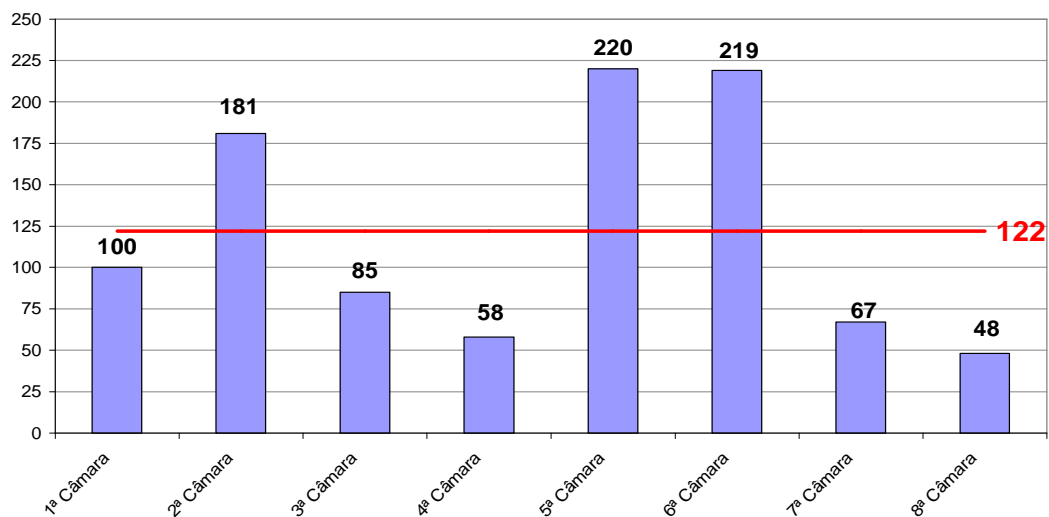

Tempo Médio (dias) entre Distribuição e Julgamento Órgãos Julgadores Criminais Junho/2010

Fonte: Sistema Informatizado de Consulta da 2ª Instância do TJRJ, Sistema JUD, Módulo ES, Rotina TJ