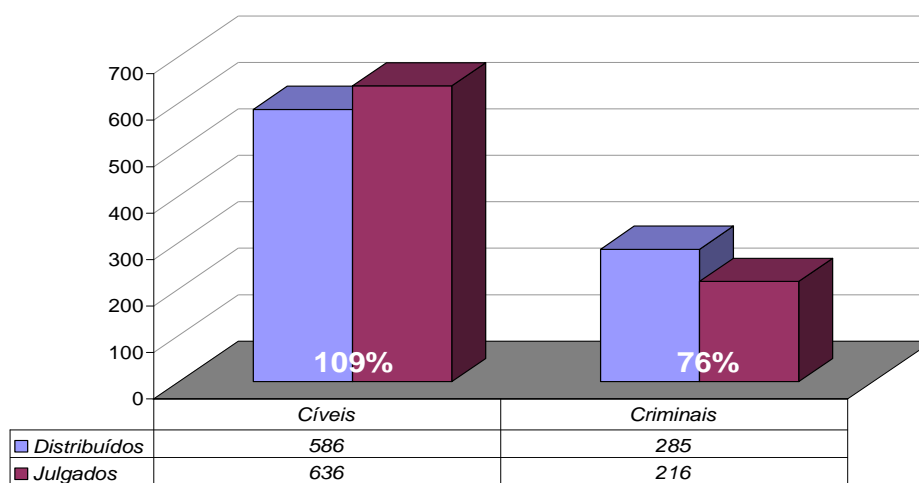

Média de Processos por Desembargador

Mai/09	Distribuídos p/ Des.	Julgados p/ Des.
Cível (:100)	116	153
Criminal (:40)	52	50

Mai/10	Distribuídos p/ Des.	Julgados p/ Des.
Cível (:100)	145	165
Criminal (:40)	61	51

Jan a Mai/10	Distribuídos p/ Des.	Julgados p/ Des.
Cível (:100)	586	636
Criminal (:40)	285	216

Média de Processos por Desembargador
Cível (:100) e Criminal (:40)
Janeiro a Maio/2010

Fonte: Sistema Informatizado de Consulta da 2ª Instância do TJRJ, Sistema JUD, Módulo ES, Rotina JD
Dados gerados em 01/06/10 às 18:49:38.

Obs.: A partir de 01/08/2005 os processos selecionados são os distribuídos e não mais os autuados.