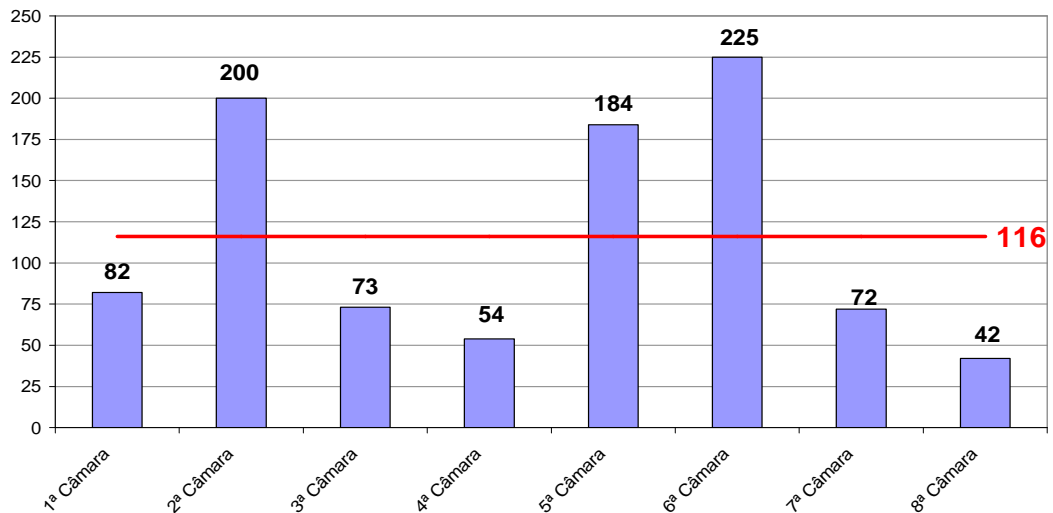

Tempo Médio (dias) entre Distribuição e Julgamento Órgãos Julgadores Criminais Maio/2010

Fonte: Sistema Informatizado de Consulta da 2ª Instância do TJRJ, Sistema JUD, Módulo ES, Rotina TJ