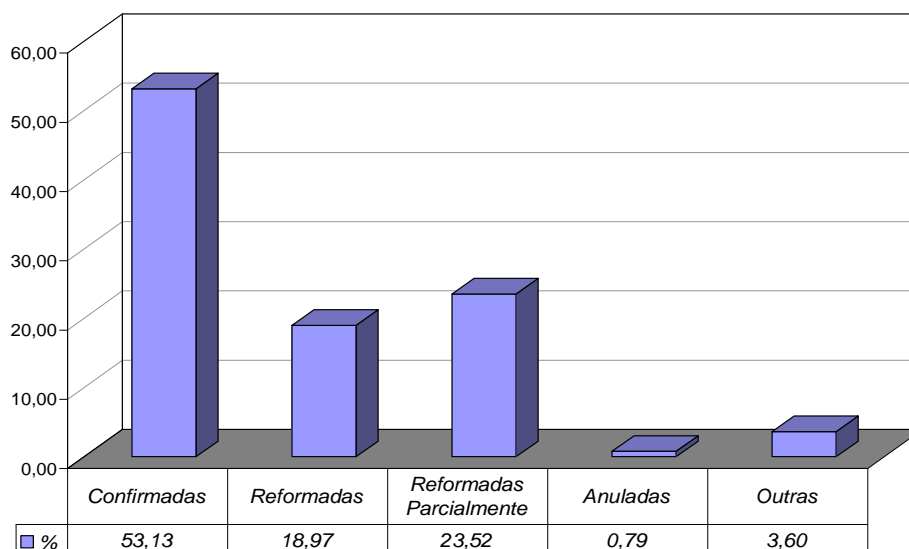

Análise Qualitativa das Sentenças/Despachos Objeto de Recurso para o Tribunal de Justiça

Sentença/Despacho	% do Total Mai/10
Confirmada	53,13
Reformada	18,97
Reformada Parcialmente	23,52
Anulada	0,79
Outros (Desistência, Acordo, etc)	3,60

**Análise Qualitativa das Sentenças
Maio/2010**

Fonte: Sistema Informatizado de Consulta da 2ª Instância do TJRJ, Sistema JUD, Módulo ES, Rotina JD
Dados gerados em 01/06/10 às 18:49:38.