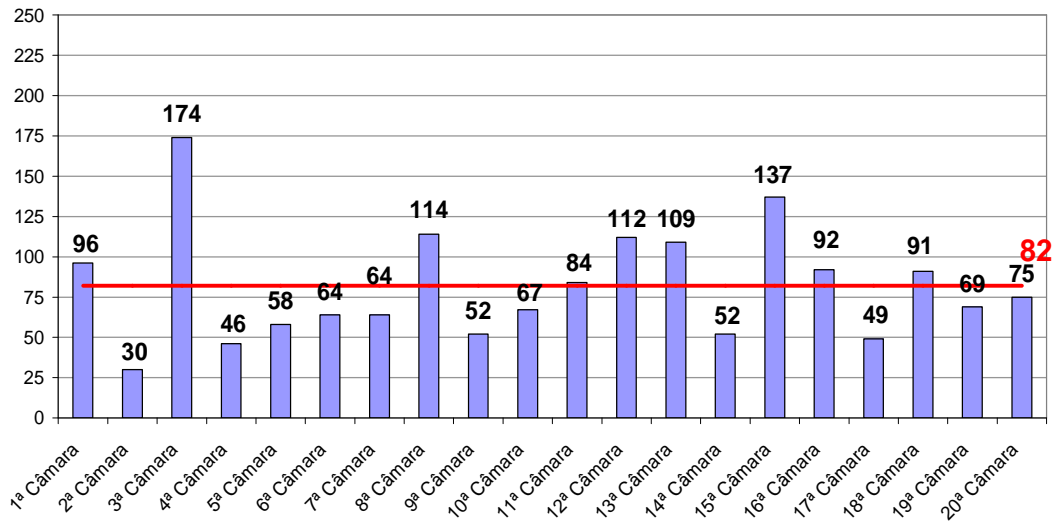

Tempo Médio (dias) entre Distribuição e Julgamento Órgãos Julgadores Cíveis Maio/2010

Fonte: Sistema Informatizado de Consulta da 2ª Instância do TJRJ, Sistema JUD, Módulo ES, Rotina TJ