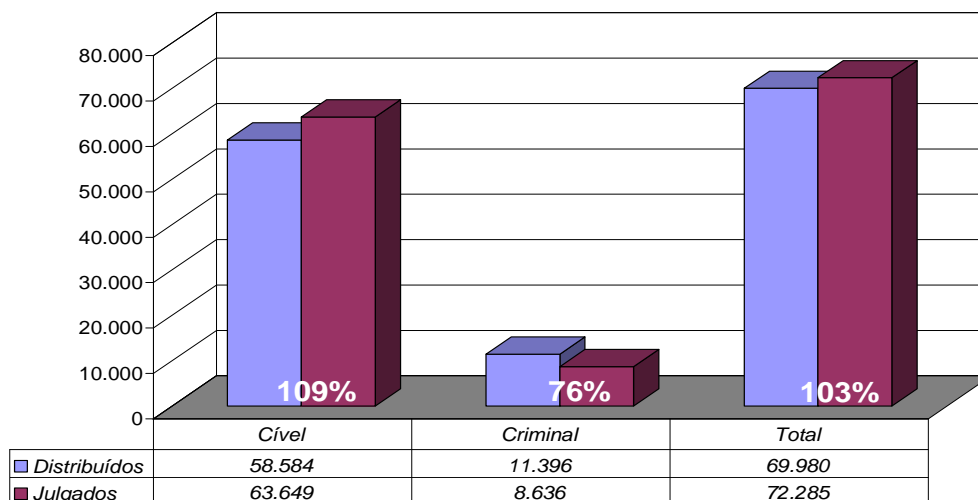

*Tribunal de Justiça do Estado  
do Rio de Janeiro*

*Diretoria Geral de Apoio  
aos Órgãos Jurisdicionais*

*Maio de 2010*

<b>PRODUTIVIDADE DO TRIBUNAL</b>	<b>3</b>
<i>Gráfico de Processos Distribuídos x Julgados</i>	3
<i>Média de Processos por Desembargador</i>	4
<i>Gráfico da Média de Processos por Desembargador</i>	4
<i>Tempo Médio decorrido entre a Autuação e o Julgamento dos Processos no Tribunal de Justiça</i>	5
<i>Gráfico do Tempo Médio entre Autuação e Julgamento do Tribunal</i>	5
<i>Gráfico do Tempo Médio entre Distribuição e Julgamento dos Órgãos Julgadores Cíveis</i>	6
<i>Gráfico do Tempo Médio entre Distribuição e Julgamento dos Órgãos Julgadores Criminais</i>	6
<i>Análise Qualitativa das Sentenças/Despachos Objeto de Recurso para o Tribunal de Justiça</i>	7
<i>Gráfico da Análise Qualitativa das Sentenças</i>	7
<i>Tabela de Dados Estatísticos dos Órgãos Julgadores</i>	8
<i>Tabela de Dados Estatísticos dos Desembargadores</i>	9

## Produtividade do Tribunal

Área Criminal	Mai/09	Mai/10	Jan a Mai/10
Processos Distribuídos	2.096	2.443	11.396
Processos Julgados	1.997	2.039	8.636

Área Cível	Mai/09	Mai/10	Jan a Mai/10
Processos Distribuídos	11.627	14.459	58.584
Processos Julgados	15.284	16.462	63.649

Total Geral	Mai/09	Mai/10	Jan a Mai/10
Processos Distribuídos	13.723	16.902	69.980
Processos Julgados	17.281	18.501	72.285

**Processos Distribuídos x Julgados  
Janeiro a Maio/2010**

Fonte: Sistema Informatizado de Consulta da 2ª Instância do TJRJ, Sistema JUD, Módulo ES, Rotina JD  
 Dados gerados em 01/06/10 às 18:49:38.  
 Obs.: A partir de 01/08/2005 os processos selecionados são os distribuídos e não mais os autuados.