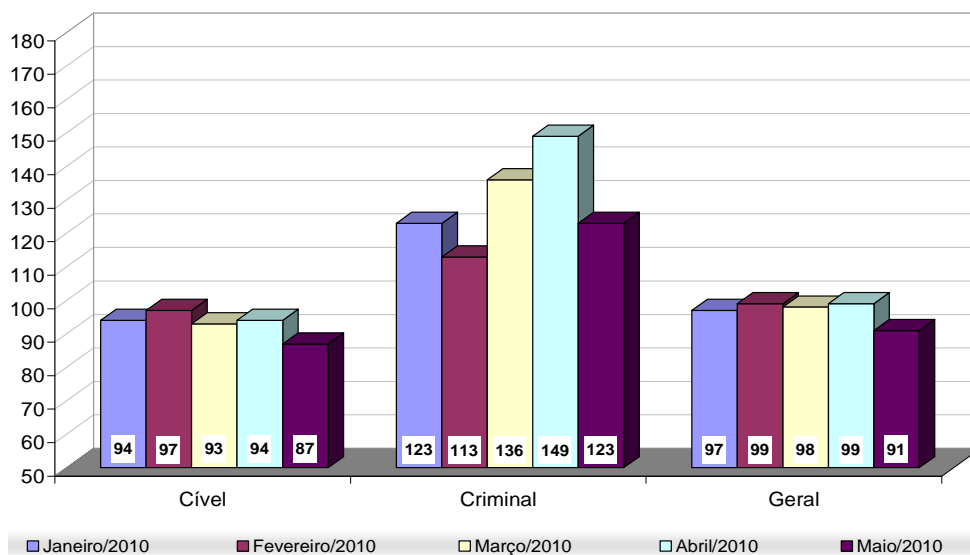

Tempo Médio decorrido entre a Autuação e o Julgamento dos Processos no Tribunal de Justiça

Tempo Médio (dias) entre Autuação e Julgamento
Maio/2010

Fonte: Sistema Informatizado de Consulta da 2ª Instância do TJRJ, Sistema JUD, Módulo ES, Rotina TF
Dados gerados em 02/06/10 às 13:27:35.