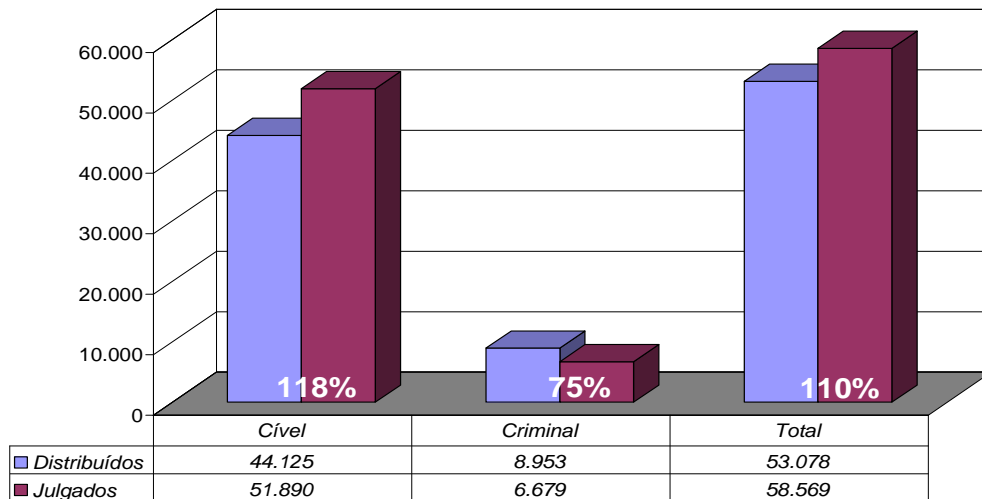

*Tribunal de Justiça do Estado
do
Rio de Janeiro*

*Diretoria Geral de Apoio
aos
Órgãos Jurisdicionais*

Abril de 2010

PRODUTIVIDADE DO TRIBUNAL	3
<i>Gráfico de Processos Distribuídos x Julgados</i>	3
<i>Média de Processos por Desembargador</i>	4
<i>Gráfico da Média de Processos por Desembargador</i>	4
<i>Tempo Médio decorrido entre a Autuação e o Julgamento dos Processos no Tribunal de Justiça</i>	5
<i>Gráfico do Tempo Médio entre Autuação e Julgamento do Tribunal</i>	5
<i>Gráfico do Tempo Médio entre Distribuição e Julgamento dos Órgãos Julgadores Cíveis</i>	6
<i>Gráfico do Tempo Médio entre Distribuição e Julgamento dos Órgãos Julgadores Criminais</i>	6
<i>Análise Qualitativa das Sentenças/Despachos Objeto de Recurso para o Tribunal de Justiça</i>	7
<i>Gráfico da Análise Qualitativa das Sentenças</i>	7
<i>Tabela de Dados Estatísticos dos Órgãos Julgadores</i>	8
<i>Tabela de Dados Estatísticos dos Desembargadores</i>	9

Diretoria Geral de Apoio aos Órgãos Jurisdicionais

Produtividade do Tribunal

Área Criminal	Abr/09	Abr/10	Jan a Abr/10
Processos Distribuídos	1.778	1.995	8.953
Processos Julgados	1.687	1.437	6.679

Área Cível	Abr/09	Abr/10	Jan a Abr/10
Processos Distribuídos	11.018	11.735	44.125
Processos Julgados	14.593	15.147	51.890

Total Geral	Abr/09	Abr/10	Jan a Abr/10
Processos Distribuídos	12.796	13.730	53.078
Processos Julgados	16.280	16.584	58.569

**Processos Distribuídos x Julgados
Janeiro a Abril/2010**

Fonte: Sistema Informatizado de Consulta da 2ª Instância do TJRJ, Sistema JUD, Módulo ES, Rotina JD
Dados gerados em 03/05/10 às 16:06:20.

Obs.: A partir de 01/08/2005 os processos selecionados são os distribuídos e não mais os autuados.

Média de Processos por Desembargador

Abr/09	Distribuídos p/ Des.	Julgados p/ Des.
Cível (:100)	110	146
Criminal (:40)	44	42