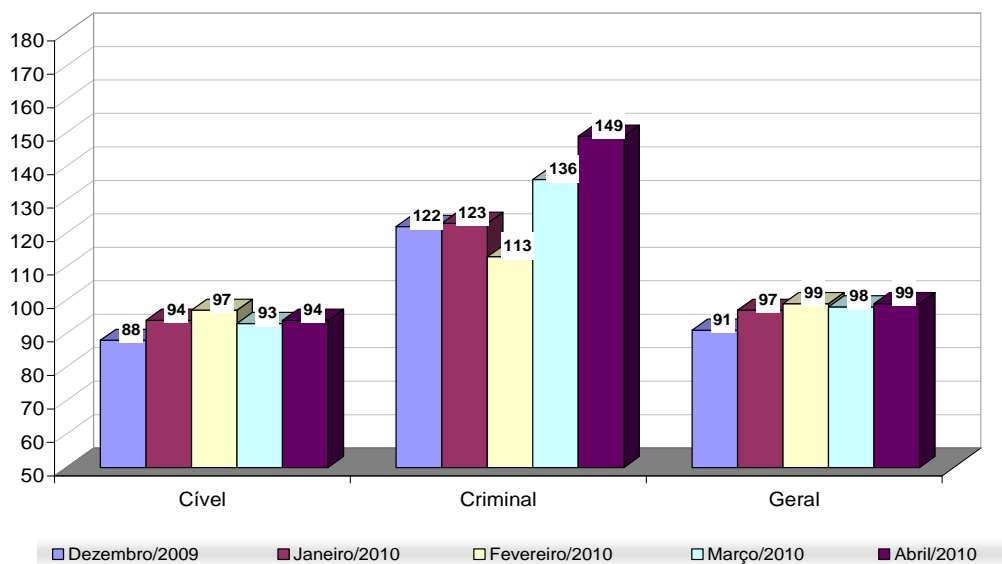

Tempo Médio decorrido entre a Autuação e o Julgamento dos Processos no Tribunal de Justiça

Tempo Médio (dias) entre Autuação e Julgamento
Abril/2010

Fonte: Sistema Informatizado de Consulta da 2ª Instância do TJRJ, Sistema JUD, Módulo ES, Rotina TF
Dados gerados em 05/05/10 às 11:24:54.