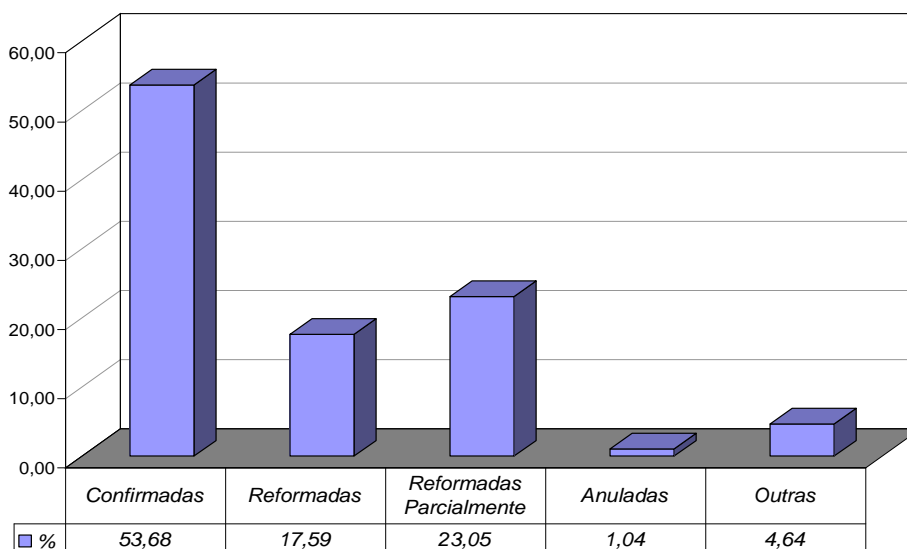

Análise Qualitativa das Sentenças/Despachos Objeto de Recurso para o Tribunal de Justiça

Sentença/Despacho	% do Total Abr/10
Confirmada	53,68
Reformada	17,59
Reformada Parcialmente	23,05
Anulada	1,04
Outros (Desistência, Acordo, etc)	4,64

**Análise Qualitativa das Sentenças
Abril/2010**

Fonte: Sistema Informatizado de Consulta da 2ª Instância do TJRJ, Sistema JUD, Módulo ES, Rotina JD
Dados gerados em 03/05/10 às 16:06:20.