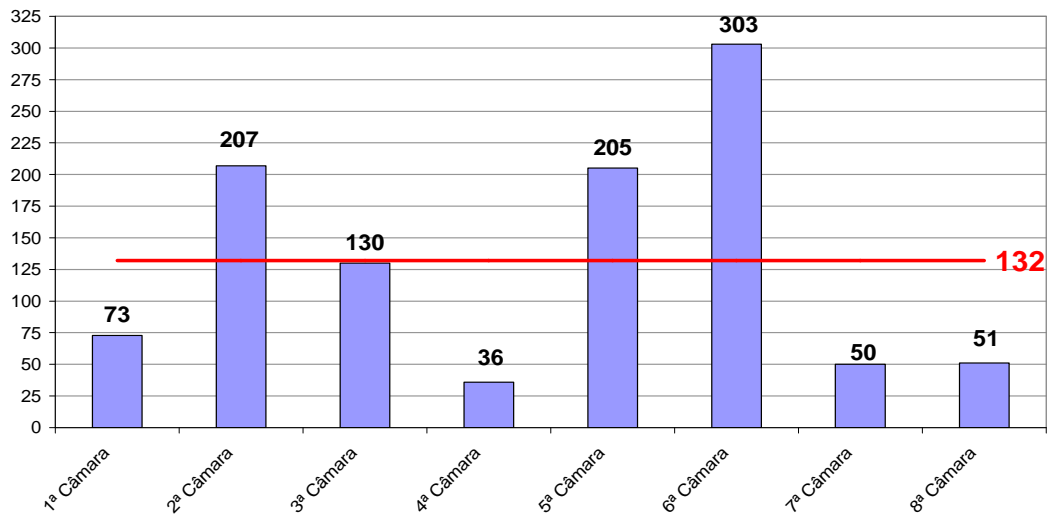

Tempo Médio (dias) entre Distribuição e Julgamento Órgãos Julgadores Criminais Abril/2010

Fonte: Sistema Informatizado de Consulta da 2ª Instância do TJRJ, Sistema JUD, Módulo ES, Rotina TJ
Dados gerados em 03/05/10 às 14:36:54.