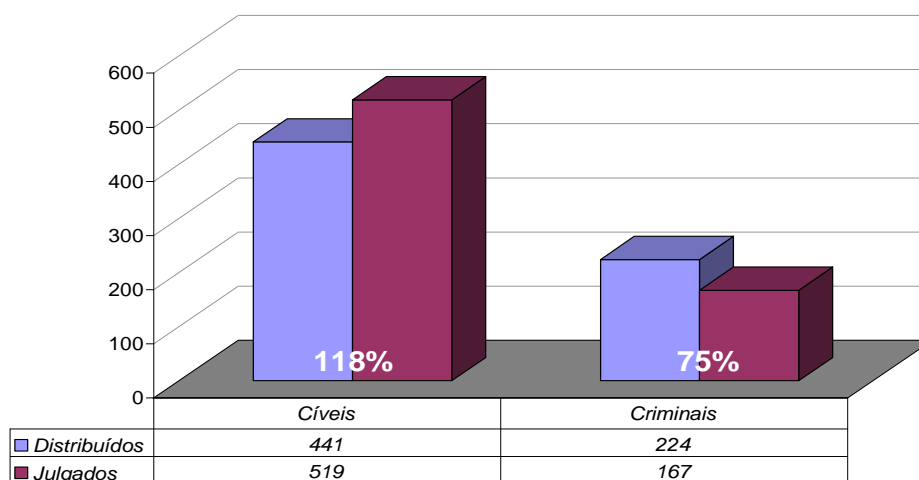

Total Geral	Abr/09	Abr/10	Jan a Abr/10
Processos Distribuídos	12.796	13.730	53.078
Processos Julgados	16.280	16.584	58.569

**Processos Distribuídos x Julgados
Janeiro a Abril/2010**

Fonte: Sistema Informatizado de Consulta da 2ª Instância do TJRJ, Sistema JUD, Módulo ES, Rotina JD
Dados gerados em 03/05/10 às 16:06:20.

Obs.: A partir de 01/08/2005 os processos selecionados são os distribuídos e não mais os autuados.

Média de Processos por Desembargador

Abr/09	Distribuídos p/ Des.	Julgados p/ Des.
Cível (:100)	110	146
Criminal (:40)	44	42

Abr/10	Distribuídos p/ Des.	Julgados p/ Des.
Cível (:100)	117	151
Criminal (:40)	50	36

Jan a Abr/10	Distribuídos p/ Des.	Julgados p/ Des.
Cível (:100)	441	519
Criminal (:40)	224	167

Média de Processos por Desembargador
Cível (:100) e Criminal (:40)
Janeiro a Abril/2010