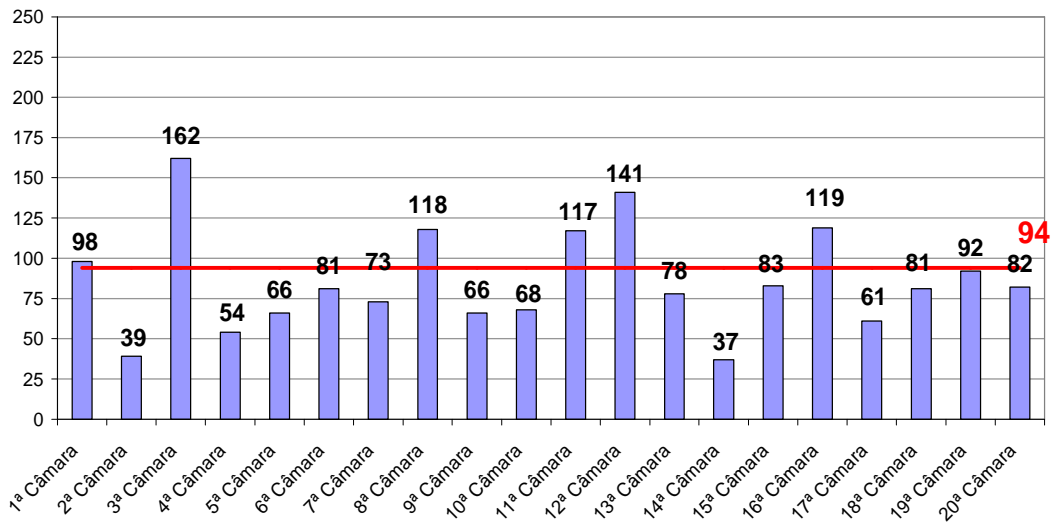

Tempo Médio (dias) entre Distribuição e Julgamento Órgãos Julgadores Cíveis Abril/2010

Fonte: Sistema Informatizado de Consulta da 2ª Instância do TJRJ, Sistema JUD, Módulo ES, Rotina TJ
Dados gerados em 03/05/10 às 14:36:54.