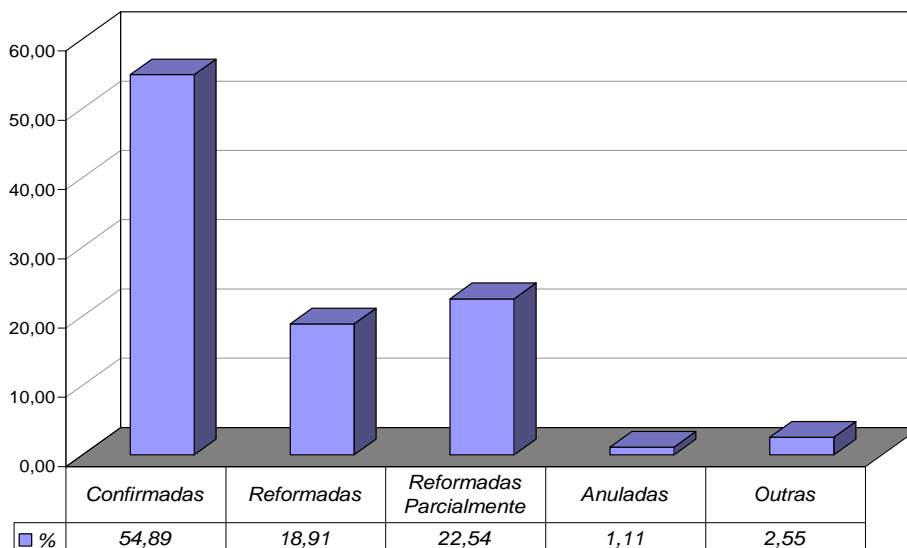

Análise Qualitativa das Sentenças/Despachos Objeto de Recurso para o Tribunal de Justiça

Sentença/Despacho	% do Total Mar/10
Confirmada	54,89
Reformada	18,91
Reformada Parcialmente	22,54
Anulada	1,11
Outros (Desistência, Acordo, etc)	2,55

**Análise Qualitativa das Sentenças
Março/2010**

Fonte: Sistema Informatizado de Consulta da 2ª Instância do TJRJ, Sistema JUD, Módulo ES, Rotina JD
Dados gerados em 09/04/10 às 18:24:51.