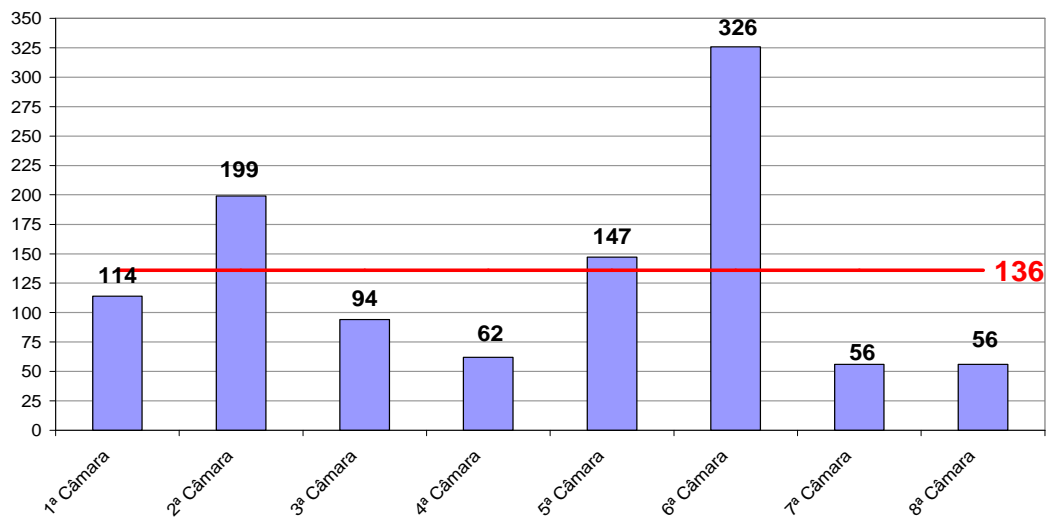

**Tempo Médio (dias) entre Distribuição e Julgamento
Órgãos Julgadores Criminais
Março/2010**

Fonte: Sistema Informatizado de Consulta da 2ª Instância do TJRJ, Sistema JUD, Módulo ES, Rotina TJ
Dados gerados em 05/04/10 às 15:53:44.