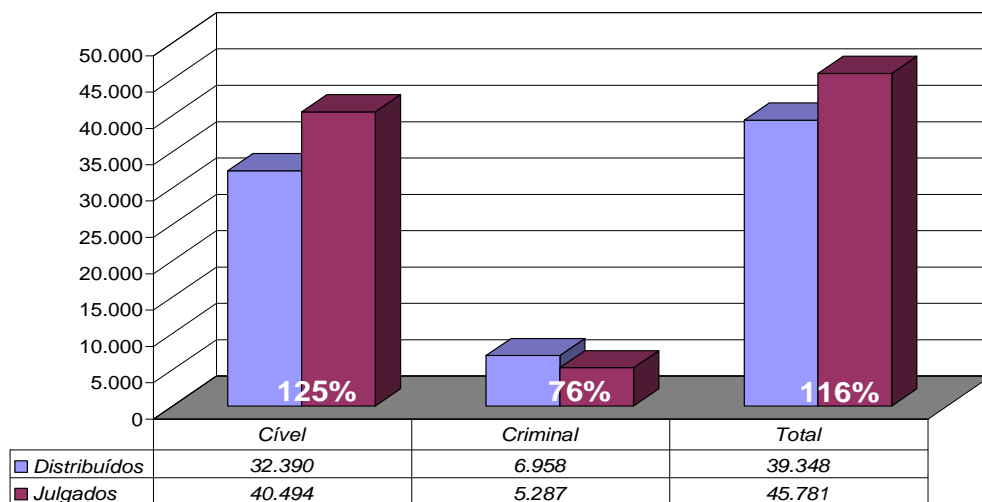

Tribunal de Justiça do Estado do Rio de Janeiro

*Diretoria Geral de Apoio
Aos
Órgãos Jurisdicionais*

Março de 2010

PRODUTIVIDADE DO TRIBUNAL	3
<i>Gráfico de Processos Distribuídos x Julgados</i>	3
<i>Média de Processos por Desembargador</i>	4
<i>Gráfico da Média de Processos por Desembargador</i>	4
<i>Tempo Médio decorrido entre a Autuação e o Julgamento dos Processos no Tribunal de Justiça</i>	5
<i>Gráfico do Tempo Médio entre Autuação e Julgamento do Tribunal</i>	5
<i>Gráfico do Tempo Médio entre Distribuição e Julgamento dos Órgãos Julgadores Cíveis</i>	6
<i>Gráfico do Tempo Médio entre Distribuição e Julgamento dos Órgãos Julgadores Criminais</i>	6
<i>Análise Qualitativa das Sentenças/Despachos Objeto de Recurso para o Tribunal de Justiça</i>	7
<i>Gráfico da Análise Qualitativa das Sentenças</i>	7
<i>Tabela de Dados Estatísticos dos Órgãos Julgadores</i>	8
<i>Tabela de Dados Estatísticos dos Desembargadores</i>	10

Diretoria Geral de Apoio aos Órgãos Jurisdicionais

Produtividade do Tribunal

Área Criminal	Mar/09	Mar/10	Jan a Mar/10
Processos Distribuídos	2.397	3.398	6.958
Processos Julgados	2.328	2.259	5.287

Área Cível	Mar/09	Mar/10	Jan a Mar/10
Processos Distribuídos	12.625	13.548	32.390
Processos Julgados	17.337	19.560	40.494

Total Geral	Mar/09	Mar/10	Jan a Mar/10
Processos Distribuídos	15.022	16.946	39.348
Processos Julgados	19.665	21.819	45.781

**Processos Distribuídos x Julgados
Janeiro a Março/2010**

Fonte: Sistema Informatizado de Consulta da 2ª Instância do TJRJ, Sistema JUD, Módulo ES, Rotina JD
Dados gerados em 09/04/10 às 18:24:51.

Obs.: A partir de 01/08/2005 os processos selecionados são os distribuídos e não mais os autuados.

Média de Processos por Desembargador

Mar/09	Distribuídos p/ Des.	Julgados p/ Des.
Cível (:90)	126	173
Criminal (:40)	60	58