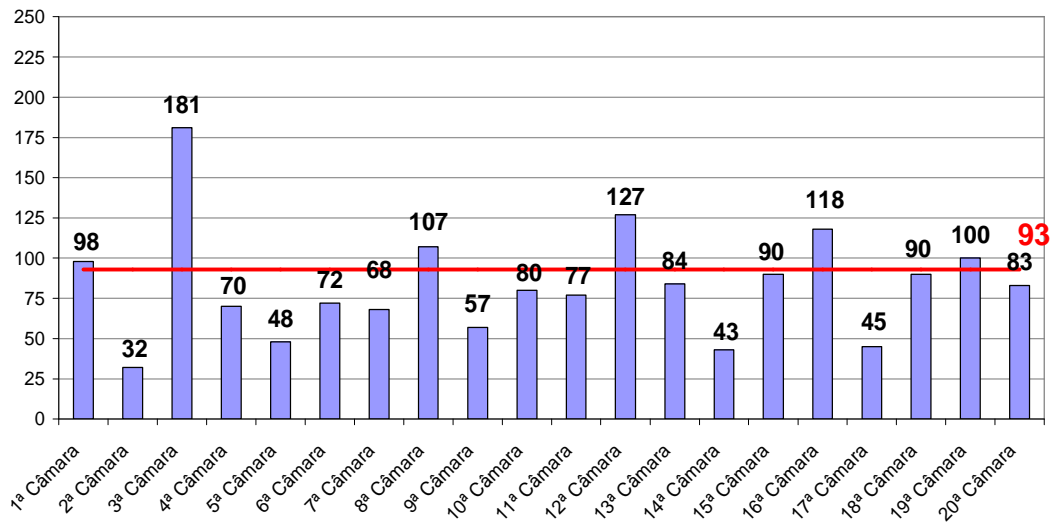

**Tempo Médio (dias) entre Distribuição e Julgamento
Órgãos Julgadores Cíveis
Março/2010**

Fonte: Sistema Informatizado de Consulta da 2ª Instância do TJRJ, Sistema JUD, Módulo ES, Rotina TJ
Dados gerados em 05/04/10 às 15:53:44.