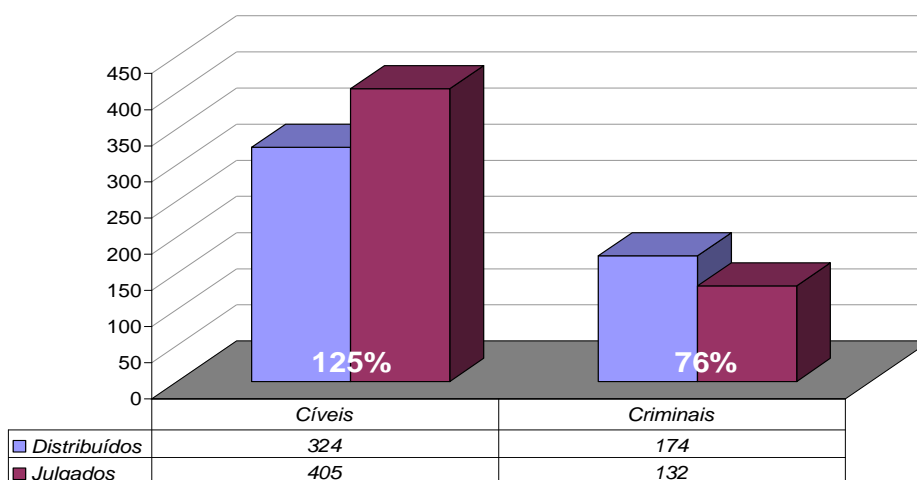

Total Geral	Mar/09	Mar/10	Jan a Mar/10
Processos Distribuídos	15.022	16.946	39.348
Processos Julgados	19.665	21.819	45.781

**Processos Distribuídos x Julgados
Janeiro a Março/2010**

Fonte: Sistema Informatizado de Consulta da 2ª Instância do TJRJ, Sistema JUD, Módulo ES, Rotina JD
Dados gerados em 09/04/10 às 18:24:51.

Obs.: A partir de 01/08/2005 os processos selecionados são os distribuídos e não mais os autuados.

Média de Processos por Desembargador

Mar/09	Distribuídos p/ Des.	Julgados p/ Des.
Cível (:90)	126	173
Criminal (:40)	60	58

Mar/10	Distribuídos p/ Des.	Julgados p/ Des.
Cível (:100)	135	196
Criminal (:40)	85	56

Jan a Mar/10	Distribuídos p/ Des.	Julgados p/ Des.
Cível (:100)	324	405
Criminal (:40)	174	132

Média de Processos por Desembargador
Cível (:100) e Criminal (:40)
Janeiro a Março/2010