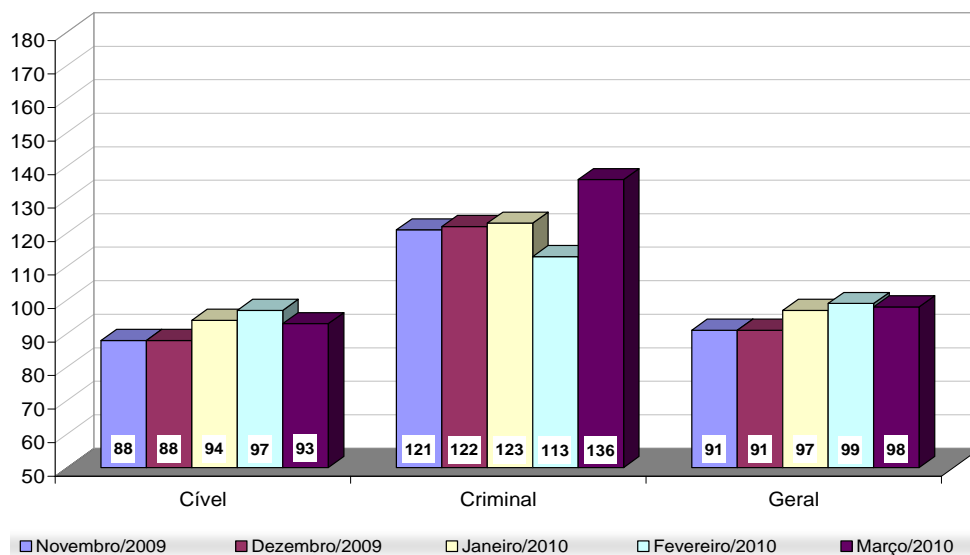

Tempo Médio decorrido entre a Autuação e o Julgamento dos Processos no Tribunal de Justiça

Tempo Médio (dias) entre Autuação e Julgamento
Março/2010

Fonte: Sistema Informatizado de Consulta da 2ª Instância do TJRJ, Sistema JUD, Módulo ES, Rotina TF
Dados gerados em 09/04/10 às 15:55:04.