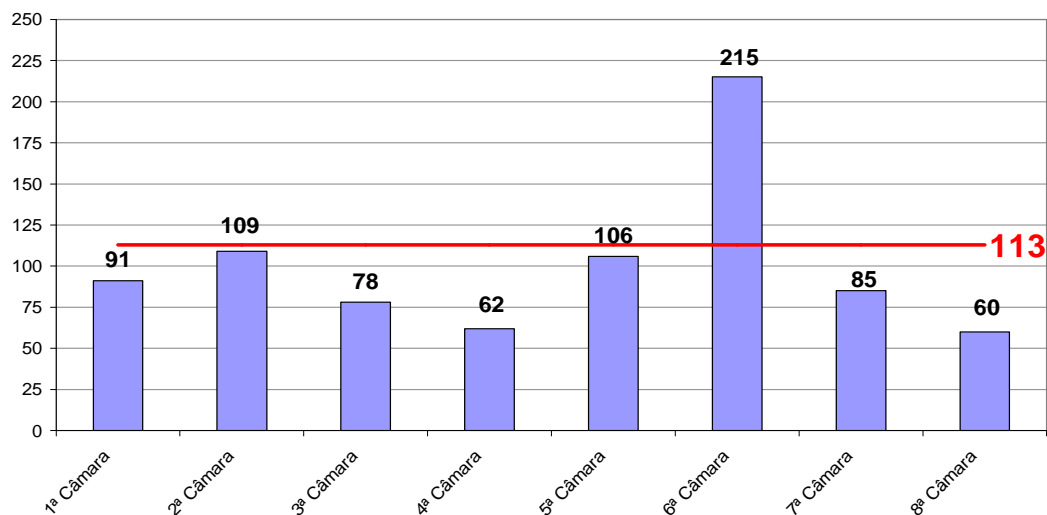

Tempo Médio (dias) entre Autuação e Julgamento Fevereiro/2010

Fonte: Sistema Informatizado de Consulta da 2ª Instância do TJRJ, Sistema JUD, Módulo ES, Rotina TF
Dados gerados em 02/03/10 às 16:21:52.

Tempo Médio (dias) entre Distribuição e Julgamento Órgãos Julgadores Cíveis Fevereiro/2010

Fonte: Sistema Informatizado de Consulta da 2ª Instância do TJRJ, Sistema JUD, Módulo ES, Rotina TJ
Dados gerados em 02/03/10 às 17:53:25.

Tempo Médio (dias) entre Distribuição e Julgamento Órgãos Julgadores Criminais Fevereiro/2010