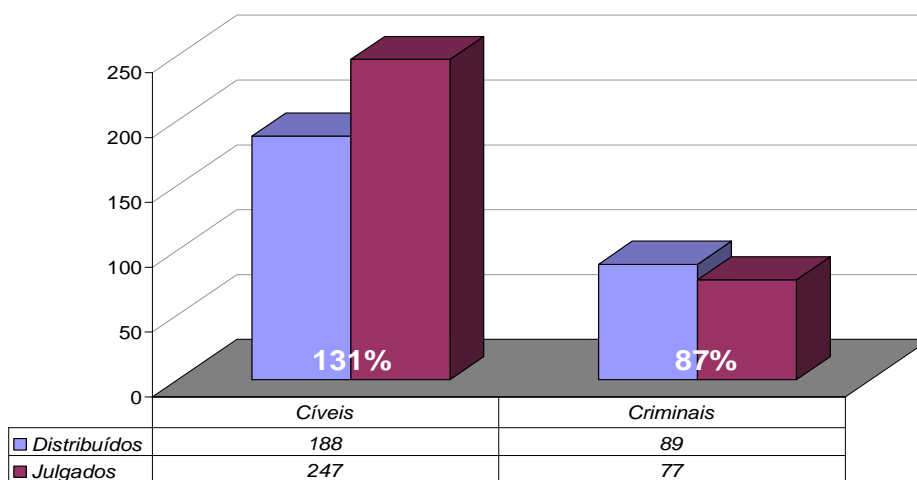

Total Geral	Fev/09	Fev/10	Jan a Fev/10
Processos Distribuídos	13.404	12.380	22.402
Processos Julgados	14.789	16.565	27.750

**Processos Distribuídos x Julgados
Janeiro a Fevereiro/2010**

Fonte: Sistema Informatizado de Consulta da 2ª Instância do TJRJ, Sistema JUD, Módulo ES, Rotina JD

Obs.: A partir de 01/08/2005 os processos selecionados são os distribuídos e não mais os autuados.

Média de Processos por Desembargador

Fev/09	Distribuídos p/ Des.	Julgados p/ Des.
Cível (:100)	113	131
Criminal (:40)	52	41

Fev/10	Distribuídos p/ Des.	Julgados p/ Des.
Cível (:100)	106	149
Criminal (:40)	44	43

Jan a Fev/10	Distribuídos p/ Des.	Julgados p/ Des.
Cível (:100)	188	247
Criminal (:40)	89	77

Média de Processos por Desembargador
Cível (:100) e Criminal (:40)
Janeiro a Fevereiro/2010