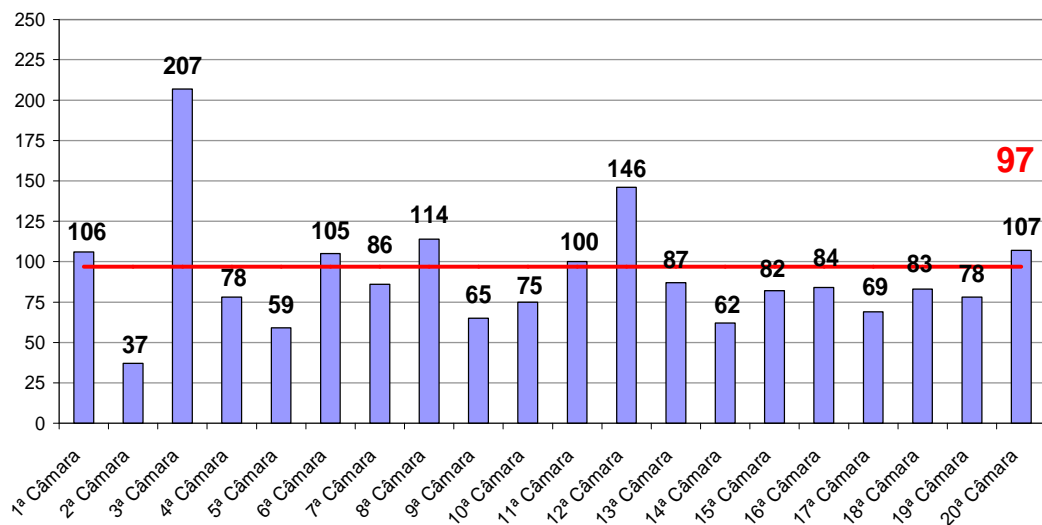

Total Geral	Fev/09	Fev/10	Jan a Fev/10
Processos Distribuídos	13.404	12.380	22.402
Processos Julgados	14.789	16.565	27.750

**Processos Distribuídos x Julgados
Janeiro a Fevereiro/2010**

Fonte: Sistema Informatizado de Consulta da 2ª Instância do TJRJ, Sistema JUD, Módulo ES, Rotina JD

Fev/10	Distribuídos p/ Des.	Julgados p/ Des.
Cível (:100)	106	149
Criminal (:40)	44	43

Jan a Fev/10	Distribuídos p/ Des.	Julgados p/ Des.
Cível (:100)	188	247
Criminal (:40)	89	77

Média de Processos por Desembargador
Cível (:100) e Criminal (:40)
Janeiro a Fevereiro/2010

Fonte: Sistema Informatizado de Consulta da 2ª Instância do TJRJ, Sistema JUD, Módulo ES, Rotina JD

Obs.: A partir de 01/08/2005 os processos selecionados são os distribuídos e não mais os autuados.

Tempo Médio decorrido entre a Autuação e o Julgamento dos Processos no Tribunal de Justiça

Tempo Médio (dias) entre Autuação e Julgamento Fevereiro/2010

Fonte: Sistema Informatizado de Consulta da 2ª Instância do TJRJ, Sistema JUD, Módulo ES, Rotina TF
Dados gerados em 02/03/10 às 16:21:52.

Tempo Médio (dias) entre Distribuição e Julgamento Órgãos Julgadores Cíveis Fevereiro/2010