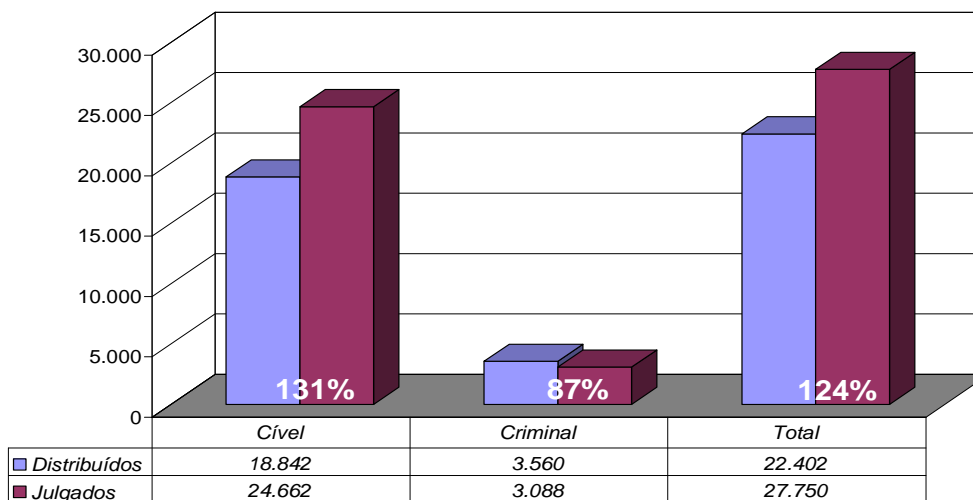

Tribunal de Justiça do Estado do Rio de Janeiro

*Diretoria Geral de Apoio
Aos
Órgãos Jurisdicionais*

Fevereiro de 2010

PRODUTIVIDADE DO TRIBUNAL	3
<i>Gráfico de Processos Distribuídos x Julgados</i>	3
<i>Média de Processos por Desembargador</i>	4
<i>Gráfico da Média de Processos por Desembargador</i>	4
<i>Tempo Médio decorrido entre a Autuação e o Julgamento dos Processos no Tribunal de Justiça</i>	5
<i>Gráfico do Tempo Médio entre Autuação e Julgamento do Tribunal</i>	5
<i>Gráfico do Tempo Médio entre Distribuição e Julgamento dos Órgãos Julgadores Cíveis</i>	6
<i>Gráfico do Tempo Médio entre Distribuição e Julgamento dos Órgãos Julgadores Criminais</i>	6
<i>Análise Qualitativa das Sentenças/Despachos Objeto de Recurso para o Tribunal de Justiça</i>	7
<i>Gráfico da Análise Qualitativa das Sentenças</i>	7
<i>Tabela de Dados Estatísticos dos Órgãos Julgadores</i>	8
<i>Tabela de Dados Estatísticos dos Desembargadores</i>	9

Diretoria Geral de Apoio aos Órgãos Jurisdicionais

Produtividade do Tribunal

Área Criminal	Fev/09	Fev/10	Jan a Fev/10
Processos Distribuídos	2.078	1.769	3.560
Processos Julgados	1.654	1.706	3.088

Área Cível	Fev/09	Fev/10	Jan a Fev/10
Processos Distribuídos	11.326	10.611	18.842
Processos Julgados	13.135	14.859	24.662

Total Geral	Fev/09	Fev/10	Jan a Fev/10
Processos Distribuídos	13.404	12.380	22.402
Processos Julgados	14.789	16.565	27.750

**Processos Distribuídos x Julgados
Janeiro a Fevereiro/2010**

Fonte: Sistema Informatizado de Consulta da 2ª Instância do TJRJ, Sistema JUD, Módulo ES, Rotina JD

Obs.: A partir de 01/08/2005 os processos selecionados são os distribuídos e não mais os autuados.

Média de Processos por Desembargador

Fev/09	Distribuídos p/ Des.	Julgados p/ Des.
Cível (:100)	113	131
Criminal (:40)	52	41