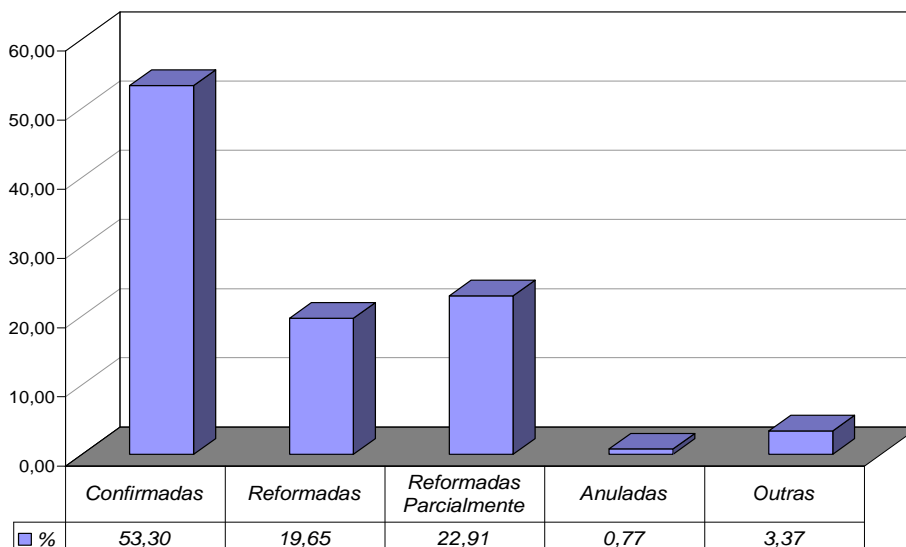

Análise Qualitativa das Sentenças/Despachos Objeto de Recurso para o Tribunal de Justiça

Sentença/Despacho	% do Total Fev/10
Confirmada	53,30
Reformada	19,65
Reformada Parcialmente	22,91
Anulada	0,77
Outros (Desistência, Acordo, etc)	3,37

**Análise Qualitativa das Sentenças
Fevereiro/2010**

Fonte: Sistema Informatizado de Consulta da 2ª Instância do TJRJ, Sistema JUD, Módulo ES, Rotina JD