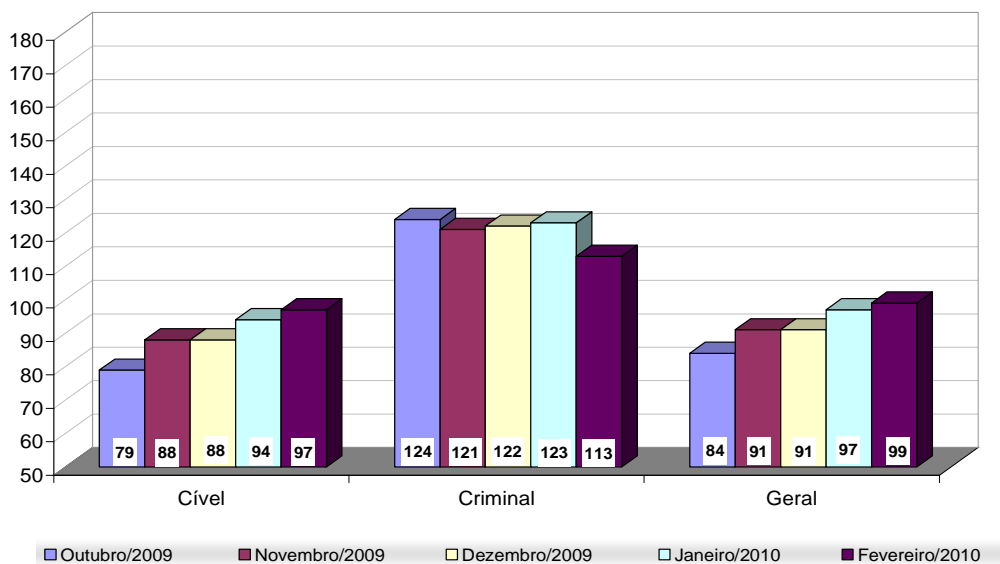

Tempo Médio decorrido entre a Autuação e o Julgamento dos Processos no Tribunal de Justiça

Tempo Médio (dias) entre Autuação e Julgamento Fevereiro/2010

Fonte: Sistema Informatizado de Consulta da 2ª Instância do TJRJ, Sistema JUD, Módulo ES, Rotina TF
Dados gerados em 02/03/10 às 16:21:52.