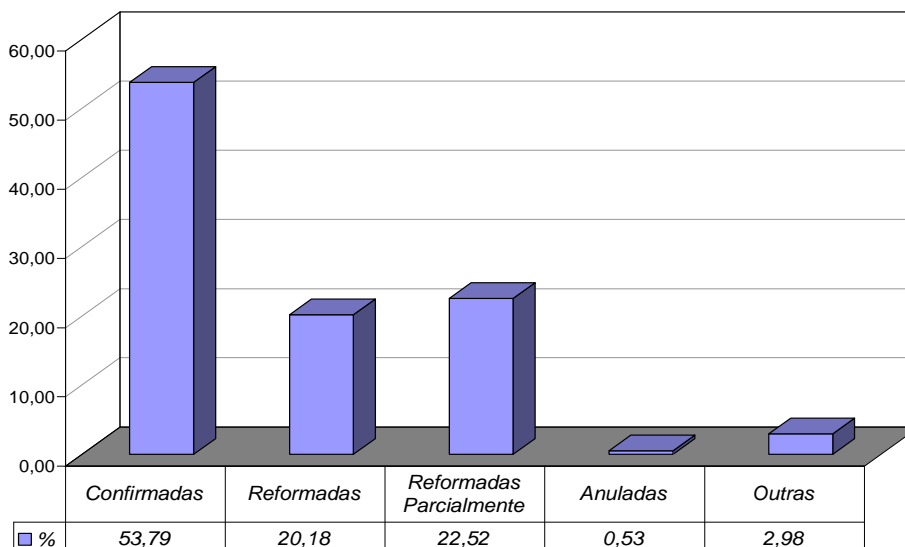

Análise Qualitativa das Sentenças/Despachos Objeto de Recurso para o Tribunal de Justiça

Sentença/Despacho	% do Total Jan/10
Confirmada	53,79
Reformada	20,18
Reformada Parcialmente	22,52
Anulada	0,53
Outros (Desistência, Acordo, etc)	2,98

**Análise Qualitativa das Sentenças
Janeiro/2010**

Fonte: Sistema Informatizado de Consulta da 2ª Instância do TJRJ, Sistema JUD, Módulo ES, Rotina JD