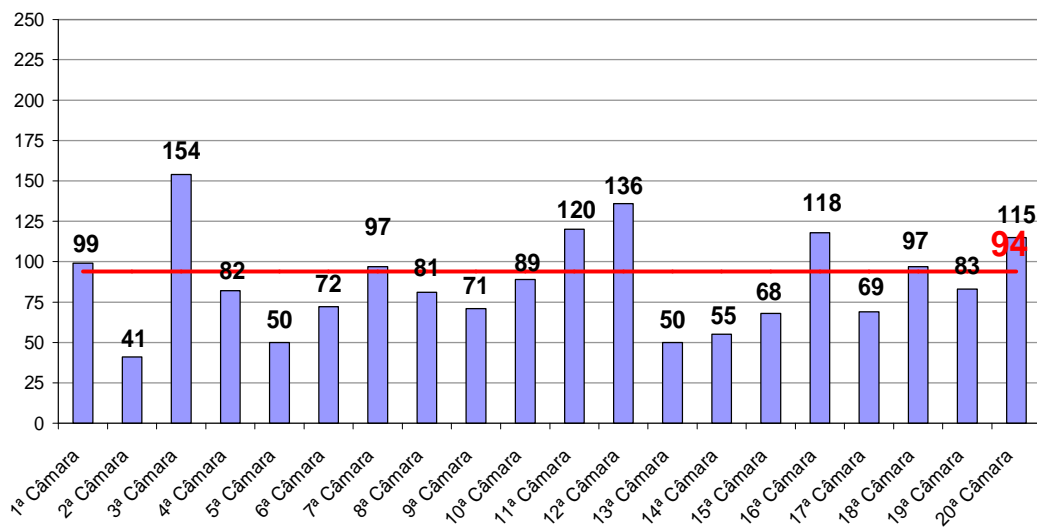

Tempo Médio (dias) entre Distribuição e Julgamento Órgãos Julgadores Cíveis Janeiro/2010

Fonte: Sistema Informatizado de Consulta da 2ª Instância do TJRJ, Sistema JUD, Módulo ES, Rotina TJ
Dados gerados em 04/02/10 às 17:47:14.