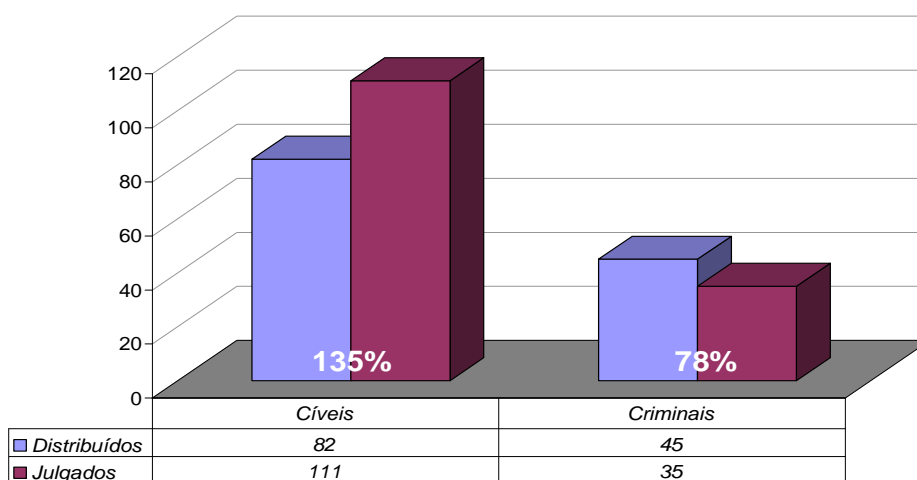

Média de Processos por Desembargador

Jan/09	Distribuídos p/ Des.	Julgados p/ Des.
Cível (:100)	87	82
Criminal (:40)	47	30

Jan/10	Distribuídos p/ Des.	Julgados p/ Des.
Cível (:100)	82	111
Criminal (:40)	45	35

Média de Processos por Desembargador
Cível (:100) e Criminal (:40)
Janeiro/2010

Fonte: Sistema Informatizado de Consulta da 2ª Instância do TJRJ, Sistema JUD, Módulo ES, Rotina JD

Obs.: A partir de 01/08/2005 os processos selecionados são os distribuídos e não mais os autuados.