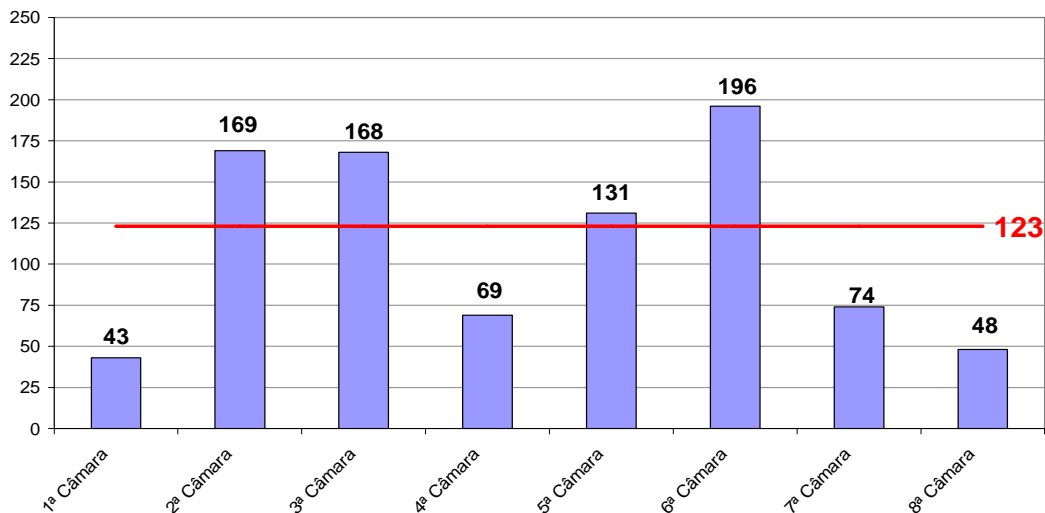

Tempo Médio (dias) entre Distribuição e Julgamento Órgãos Julgadores Criminais Janeiro/2010

Fonte: Sistema Informatizado de Consulta da 2ª Instância do TJRJ, Sistema JUD, Módulo ES, Rotina TJ
Dados gerados em 04/02/10 às 17:47:14.