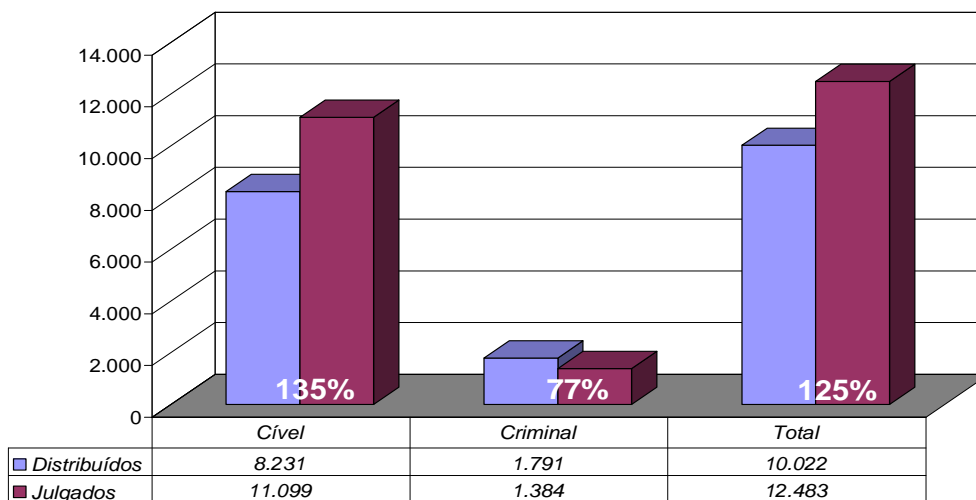

*Tribunal de Justiça do Estado
do Rio de Janeiro*

*Diretoria Geral de Apoio
aos Órgãos Jurisdicionais*

Janeiro de 2010

PRODUTIVIDADE DO TRIBUNAL	3
<i>Gráfico de Processos Distribuídos x Julgados</i>	3
<i>Média de Processos por Desembargador</i>	4
<i>Gráfico da Média de Processos por Desembargador</i>	4
<i>Tempo Médio decorrido entre a Autuação e o Julgamento dos Processos no Tribunal de Justiça</i>	5
<i>Gráfico do Tempo Médio entre Autuação e Julgamento do Tribunal</i>	5
<i>Gráfico do Tempo Médio entre Distribuição e Julgamento dos Órgãos Julgadores Cíveis</i>	6
<i>Gráfico do Tempo Médio entre Distribuição e Julgamento dos Órgãos Julgadores Criminais</i>	6
<i>Análise Qualitativa das Sentenças/Despachos Objeto de Recurso para o Tribunal de Justiça</i>	7
<i>Gráfico da Análise Qualitativa das Sentenças</i>	7
<i>Tabela de Dados Estatísticos dos Órgãos Julgadores</i>	8
<i>Tabela de Dados Estatísticos dos Desembargadores</i>	9

Diretoria Geral de Apoio aos Órgãos Jurisdicionais

Produtividade do Tribunal

Área Criminal	Jan/09	Jan/10
Processos Distribuídos	1.862	1.791
Processos Julgados	1.201	1.384

Área Cível	Jan/09	Jan/10
Processos Distribuídos	8.664	8.231
Processos Julgados	8.174	11.099

Total Geral	Jan/09	Jan/10
Processos Distribuídos	10.526	10.022
Processos Julgados	9.375	12.483

**Processos Distribuídos x Julgados
Janeiro/2010**

Fonte: Sistema Informatizado de Consulta da 2ª Instância do TJRJ, Sistema JUD, Módulo ES, Rotina JD

Obs.: A partir de 01/08/2005 os processos selecionados são os distribuídos e não mais os autuados.

Média de Processos por Desembargador

Jan/09	Distribuídos p/ Des.	Julgados p/ Des.
Cível (:100)	87	82
Criminal (:40)	47	30