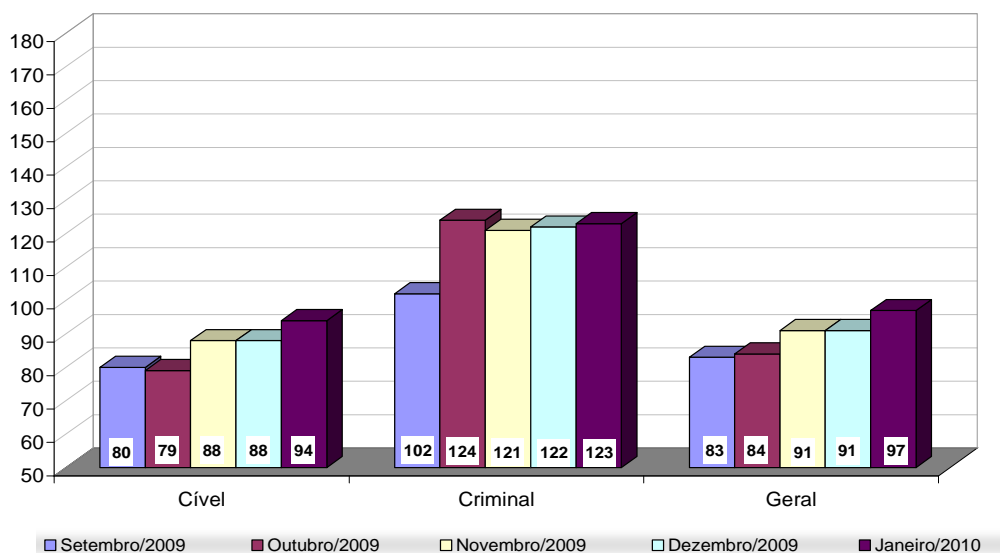

Obs.: A partir de 01/08/2005 os processos selecionados são os distribuídos e não mais os autuados.

Média de Processos por Desembargador

Jan/09	Distribuídos p/ Des.	Julgados p/ Des.
Cível (:100)	87	82
Criminal (:40)	47	30

Jan/10	Distribuídos p/ Des.	Julgados p/ Des.
Cível (:100)	82	111
Criminal (:40)	45	35

Média de Processos por Desembargador
Cível (:100) e Criminal (:40)
Janeiro/2010

Fonte: Sistema Informatizado de Consulta da 2ª Instância do TJRJ, Sistema JUD, Módulo ES, Rotina JD

Obs.: A partir de 01/08/2005 os processos selecionados são os distribuídos e não mais os autuados.

Tempo Médio decorrido entre a Autuação e o Julgamento dos Processos no Tribunal de Justiça

Tempo Médio (dias) entre Autuação e Julgamento
Janeiro/2010