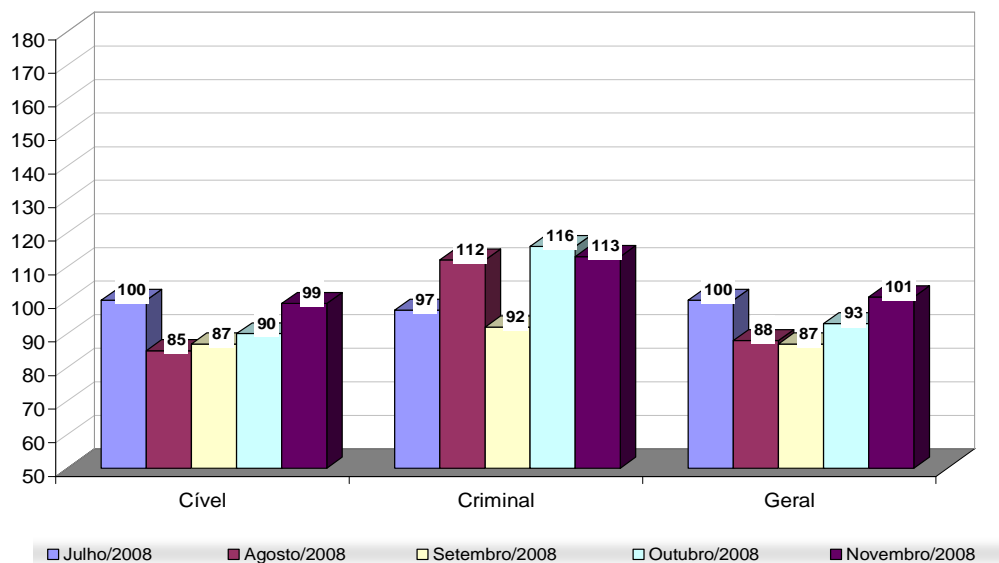

Tempo Médio decorrido entre a Autuação e o Julgamento dos Processos no Tribunal de Justiça

Tempo Médio (dias) entre Autuação e Julgamento
Novembro/2008

Fonte: Sistema Informatizado de Consulta da 2ª Instância do T.J.R.J., Sistema JUD, Módulo ES, Rotina TF
Dados gerados em 01/12/08 às 12:00:04.