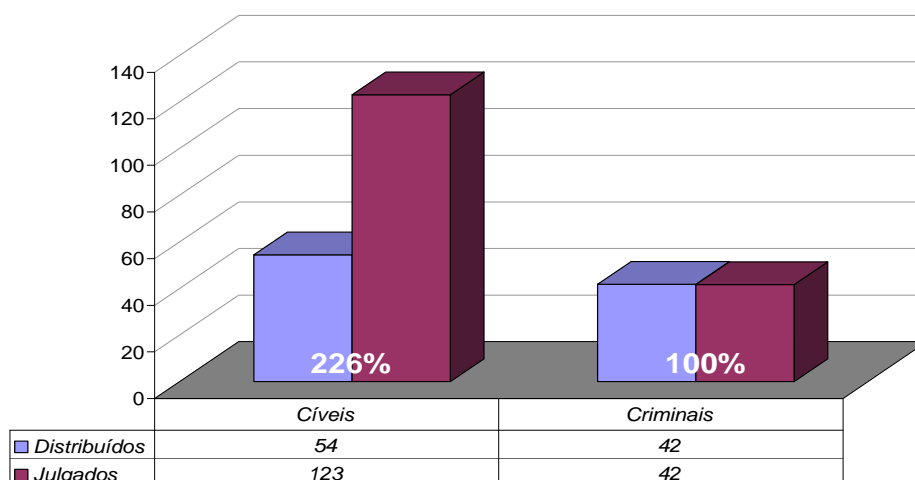

Média de Processos por Desembargador

Nov/07	Distribuídos p/ Des.	Julgados p/ Des.
Cível (:90)	88	119
Criminal (:40)	43	41

Nov/08	Distribuídos p/ Des.	Julgados p/ Des.
Cível (:100)	54	123
Criminal (:40)	42	42

Jan a Nov/08	Distribuídos p/ Des.	Julgados p/ Des.
Cível (:100)	1.071	1.165
Criminal (:40)	593	476

Média de Processos por Desembargador
Cível (:100) e Criminal (:40)
Novembro/2008

Fonte: Sistema Informatizado de Consulta da 2ª Instância do TJRJ, Sistema JUD, Módulo ES, Rotina JD
Dados gerados em 01/12/08 às 13:56:02.

Obs.: A partir de 01/08/2005 os processos selecionados são os distribuídos e não mais os autuados.