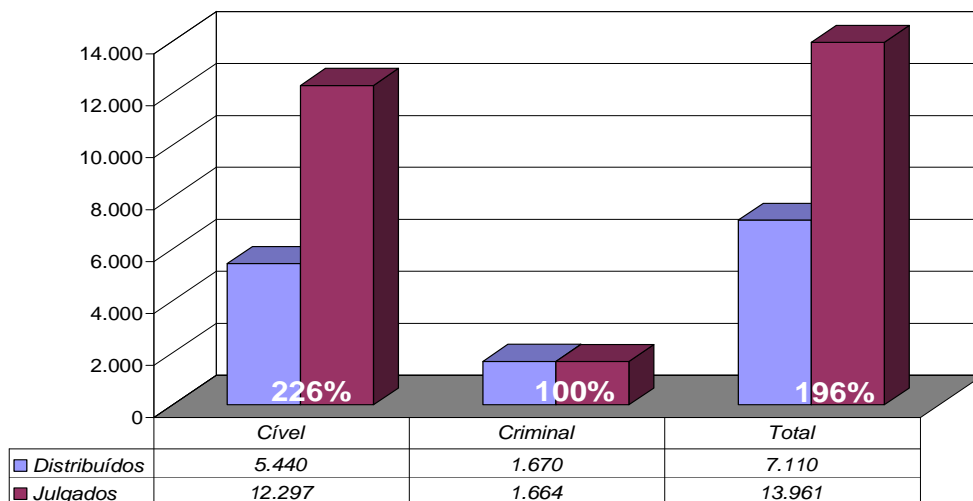

## Produtividade do Tribunal

1º a 30 de Novembro de 2008

Área Criminal	Nov/07	Nov/08	Jan a Nov/08
Processos Distribuídos	1.723	1.670	23.718
Processos Julgados	1.640	1.664	19.039

Área Cível	Nov/07	Nov/08	Jan a Nov/08
Processos Distribuídos	8.772	5.440	107.147
Processos Julgados	11.896	12.297	116.579

Total Geral	Nov/07	Nov/08	Jan a Nov/08
Processos Distribuídos	10.495	7.110	130.865
Processos Julgados	13.536	13.961	135.618

Processos Distribuídos x Julgados  
Novembro/2008

Fonte: Sistema Informatizado de Consulta da 2ª Instância do TJRJ, Sistema JUD, Módulo ES, Rotina JD  
Dados gerados em 01/12/08 às 13:56:02.

Obs.: A partir de 01/08/2005 os processos selecionados são os distribuídos e não mais os autuados.