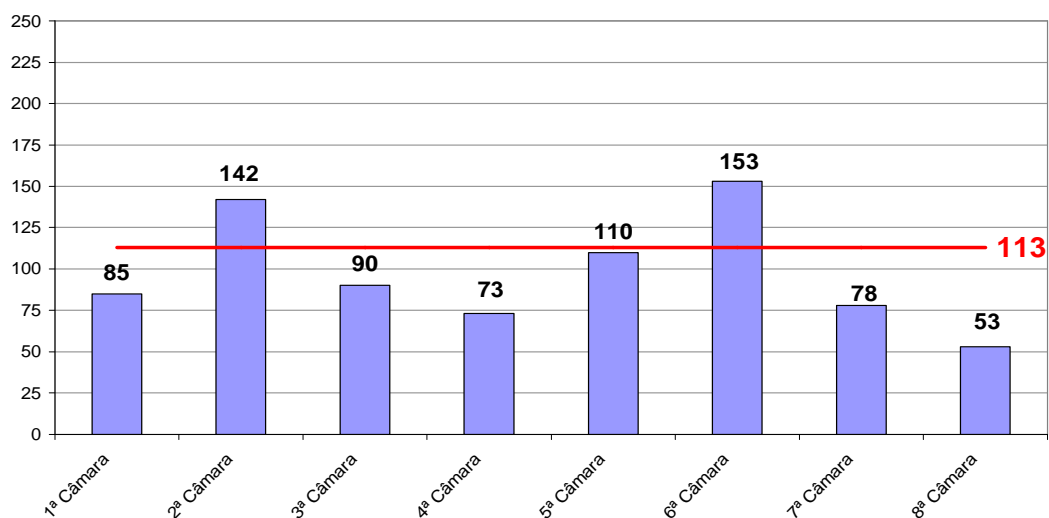

Tempo Médio (dias) entre Distribuição e Julgamento Órgãos Julgadores Criminais Novembro/2008

Fonte: Sistema Informatizado de Consulta da 2ª Instância do TJRJ, Sistema JUD, Módulo ES, Rotina TJ
Dados gerados em 01/12/08 às 11:47:15.