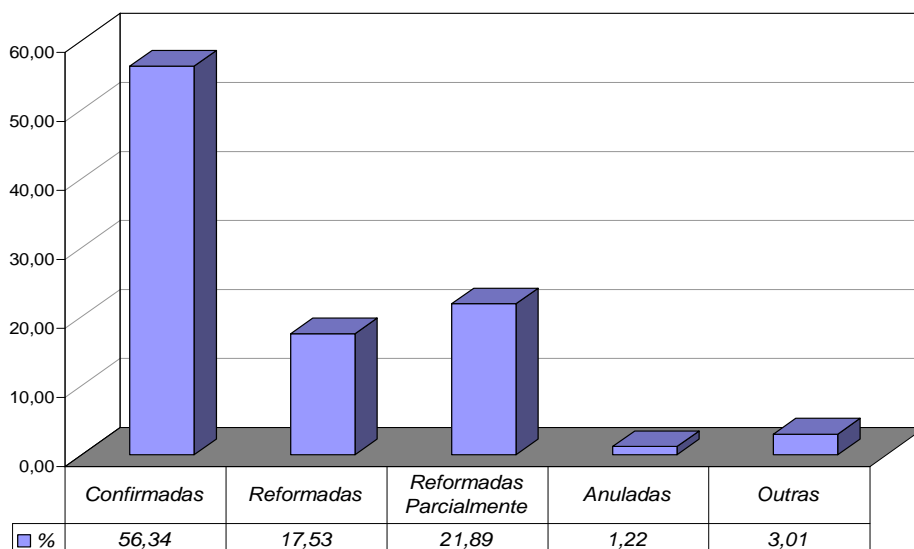

Análise Qualitativa das Sentenças/Despachos Objeto de Recurso para o Tribunal de Justiça

Sentença/Despacho	% do Total Nov/08
Confirmada	56.34
Reformada	17.53
Reformada Parcialmente	21.89
Anulada	1.22
Outros (Desistência, Acordo, etc)	3.01

**Análise Qualitativa das Sentenças
Novembro/2008**

Fonte: Sistema Informatizado de Consulta da 2ª Instância do TJRJ, Sistema JUD, Módulo ES, Rotina JD
Dados gerados em 01/12/08 às 13:56:02.