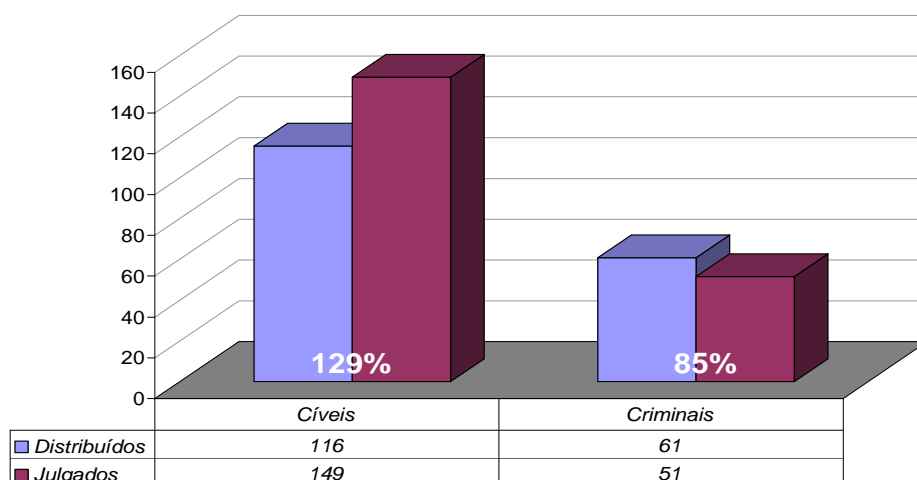

Média de Processos por Desembargador

Set/07	Distribuídos p/ Des.	Julgados p/ Des.
Cível (:100)	81	126
Criminal (:40)	45	48

Set/08	Distribuídos p/ Des.	Julgados p/ Des.
Cível (:100)	116	149
Criminal (:40)	61	51

Jan a Set/08	Distribuídos p/ Des.	Julgados p/ Des.
Cível (:100)	1.051	1.118
Criminal (:40)	556	442

Média de Processos por Desembargador
Cível (:100) e Criminal (:40)
Setembro/2008

Fonte: Sistema Informatizado de Consulta da 2ª Instância do TJRJ, Sistema JUD, Módulo ES, Rotina JD
Dados gerados em 01/10/08 às 17:07:55.

Obs.: A partir de 01/08/2005 os processos selecionados são os distribuídos e não mais os autuados.