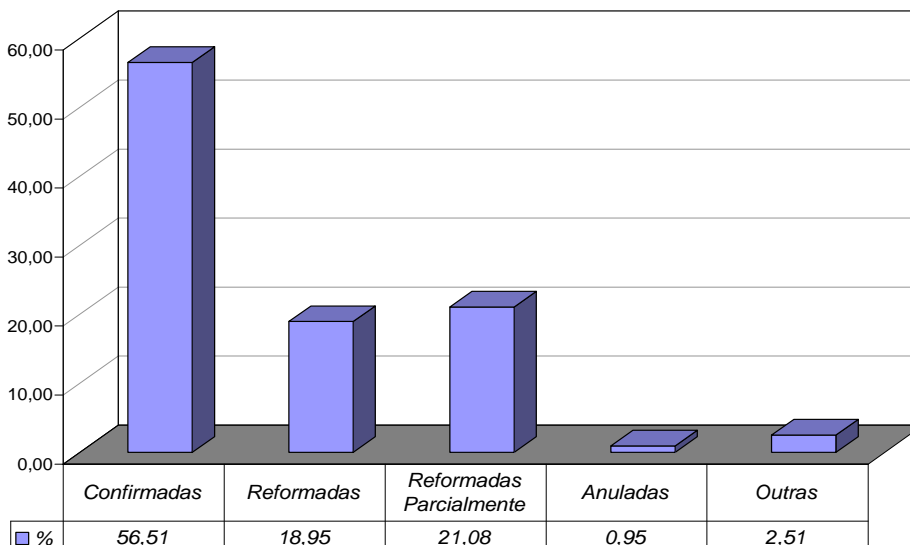

Análise Qualitativa das Sentenças/Despachos Objeto de Recurso para o Tribunal de Justiça

Sentença/Despacho	% do Total Set/08
Confirmada	56,51
Reformada	18,95
Reformada Parcialmente	21,08
Anulada	0,95
Outros (Desistência, Acordo, etc)	2,51

Análise Qualitativa das Sentenças Setembro/2008

Fonte: Sistema Informatizado de Consulta da 2ª Instância do TJRJ, Sistema JUD, Módulo ES, Rotina JD
Dados gerados em 01/10/08 às 17:07:55.