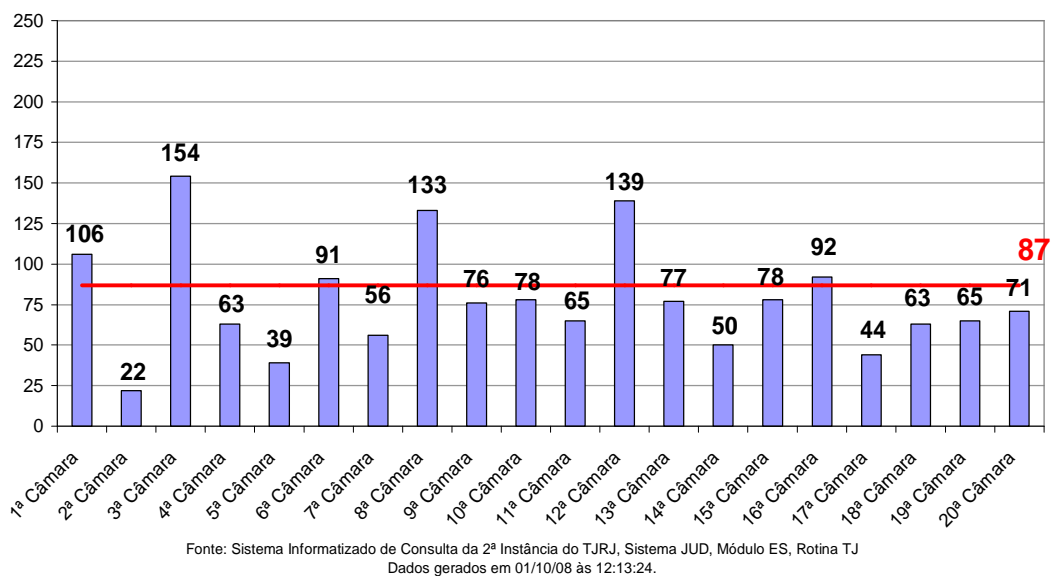

Tempo Médio (dias) entre Distribuição e Julgamento Órgãos Julgadores Cíveis Setembro/2008