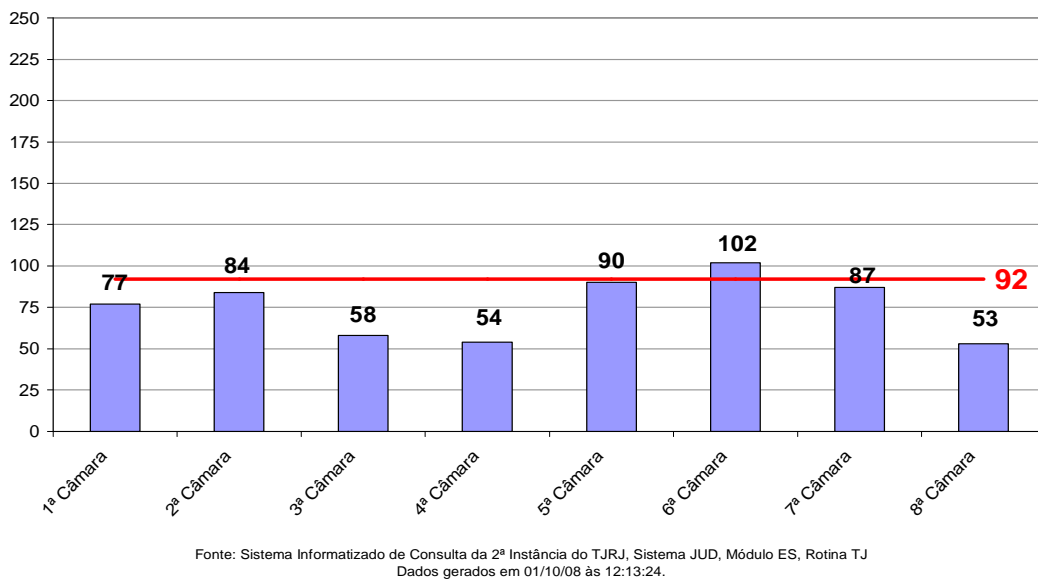

Tempo Médio (dias) entre Distribuição e Julgamento Órgãos Julgadores Criminais Setembro/2008