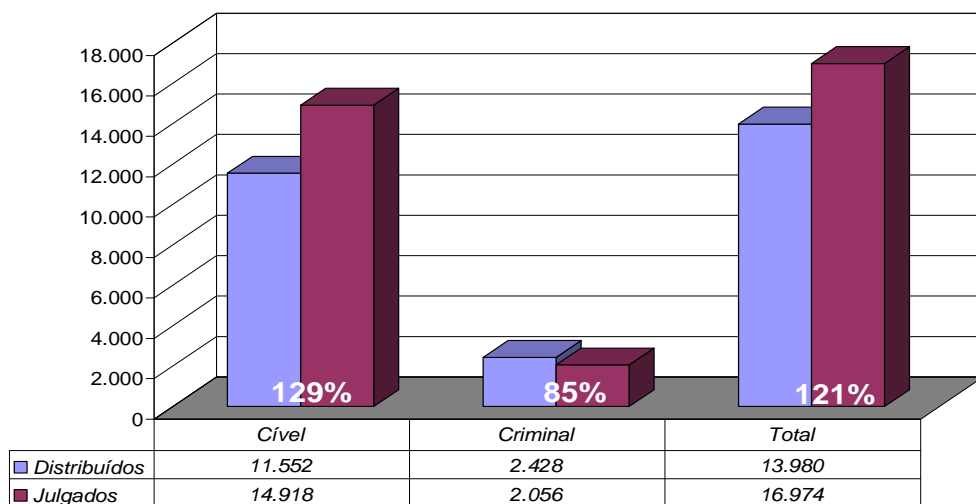

**Tribunal de Justiça do Estado  
do Rio de Janeiro**

**Diretoria Geral de Apoio  
aos Órgãos Jurisdicionais**

**Setembro de 2008**

<b>PRODUTIVIDADE DO TRIBUNAL</b>	<b>3</b>
<i>Gráfico de Processos Distribuídos x Julgados</i>	3
<i>Média de Processos por Desembargador</i>	4
<i>Gráfico da Média de Processos por Desembargador</i>	4
<i>Tempo Médio decorrido entre a Autuação e o Julgamento dos Processos no Tribunal de Justiça</i>	5
<i>Gráfico do Tempo Médio entre Autuação e Julgamento do Tribunal</i>	5
<i>Gráfico do Tempo Médio entre Distribuição e Julgamento dos Órgãos Julgadores Cíveis</i>	6
<i>Gráfico do Tempo Médio entre Distribuição e Julgamento dos Órgãos Julgadores Criminais</i>	6
<i>Análise Qualitativa das Sentenças/Despachos</i>	7
<i>Objeto de Recurso para o Tribunal de Justiça</i>	7
<i>Gráfico da Análise Qualitativa das Sentenças</i>	7
<i>Tabela de Dados Estatísticos dos Órgãos Julgadores</i>	<u>8</u>
<i>Tabela de Dados Estatísticos dos Desembargadores</i>	<u>9</u>

## Produtividade do Tribunal

1º a 30 de Setembro de 2008

Área Criminal	Set/07	Set/08	Jan a Set/08
Processos Distribuídos	1.800	2.428	22.251
Processos Julgados	1.901	2.056	17.665

Área Cível	Set/07	Set/08	Jan a Set/08
Processos Distribuídos	8.115	11.552	105.199
Processos Julgados	12.591	14.918	111.876

Total Geral	Set/07	Set/08	Jan a Set/08
Processos Distribuídos	9.915	13.980	113.576
Processos Julgados	14.492	16.974	129.517

Processos Distribuídos x Julgados  
Setembro/2008

Fonte: Sistema Informatizado de Consulta da 2ª Instância do TJRJ, Sistema JUD, Módulo ES, Rotina JD  
Dados gerados em 01/10/08 às 17:07:55.

Obs.: A partir de 01/08/2005 os processos selecionados são os distribuídos e não mais os autuados.