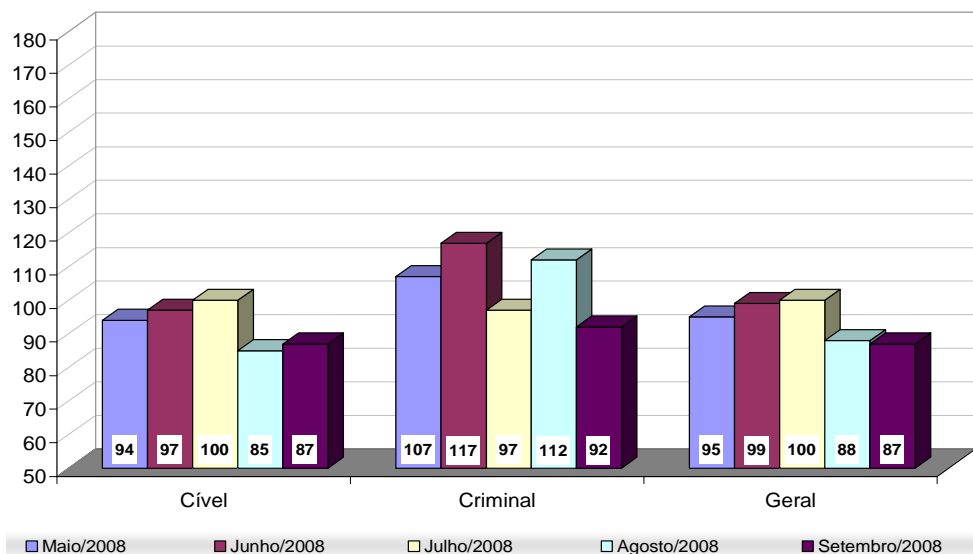

Tempo Médio decorrido entre a Autuação e o Julgamento dos Processos no Tribunal de Justiça

Tempo Médio (dias) entre Autuação e Julgamento
Setembro/2008

Fonte: Sistema Informatizado de Consulta da 2ª Instância do TJRJ, Sistema JUD, Módulo ES, Rotina TF
Dados gerados em 01/10/08 às 12:24:43.