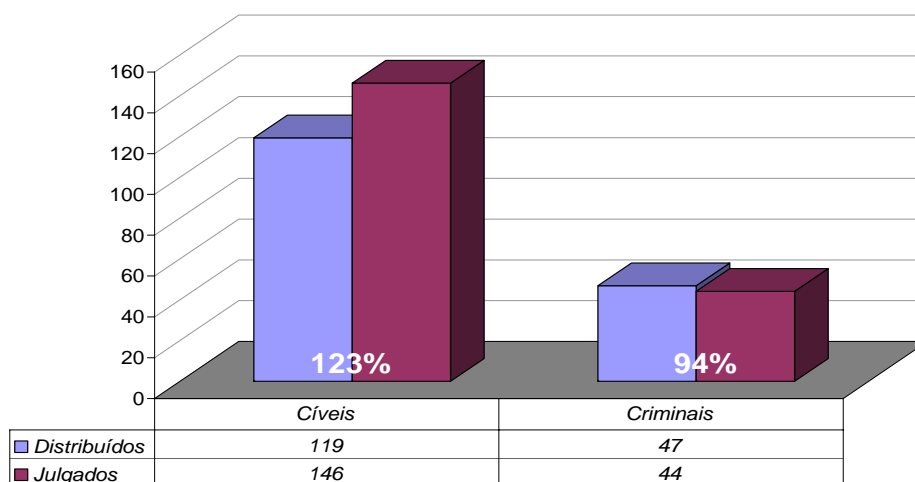

Média de Processos por Desembargador

Ago/07	Distribuídos p/ Des.	Julgados p/ Des.
Cível (:90)	117	159
Criminal (:40)	57	37

Ago/08	Distribuídos p/ Des.	Julgados p/ Des.
Cível (:100)	119	146
Criminal (:40)	47	44

Jan a Ago/08	Distribuídos p/ Des.	Julgados p/ Des.
Cível (:100)	940	1.007
Criminal (:40)	481	384

Média de Processos por Desembargador
Cível (:100) e Criminal (:40)
Agosto/2008

Fonte: Sistema Informatizado de Consulta da 2ª Instância do TJRJ, Sistema JUD, Módulo ES, Rotina JD
Dados gerados em 03/09/08 às 12:22:00.

Obs.: A partir de 01/08/2005 os processos selecionados são os distribuídos e não mais os autuados.