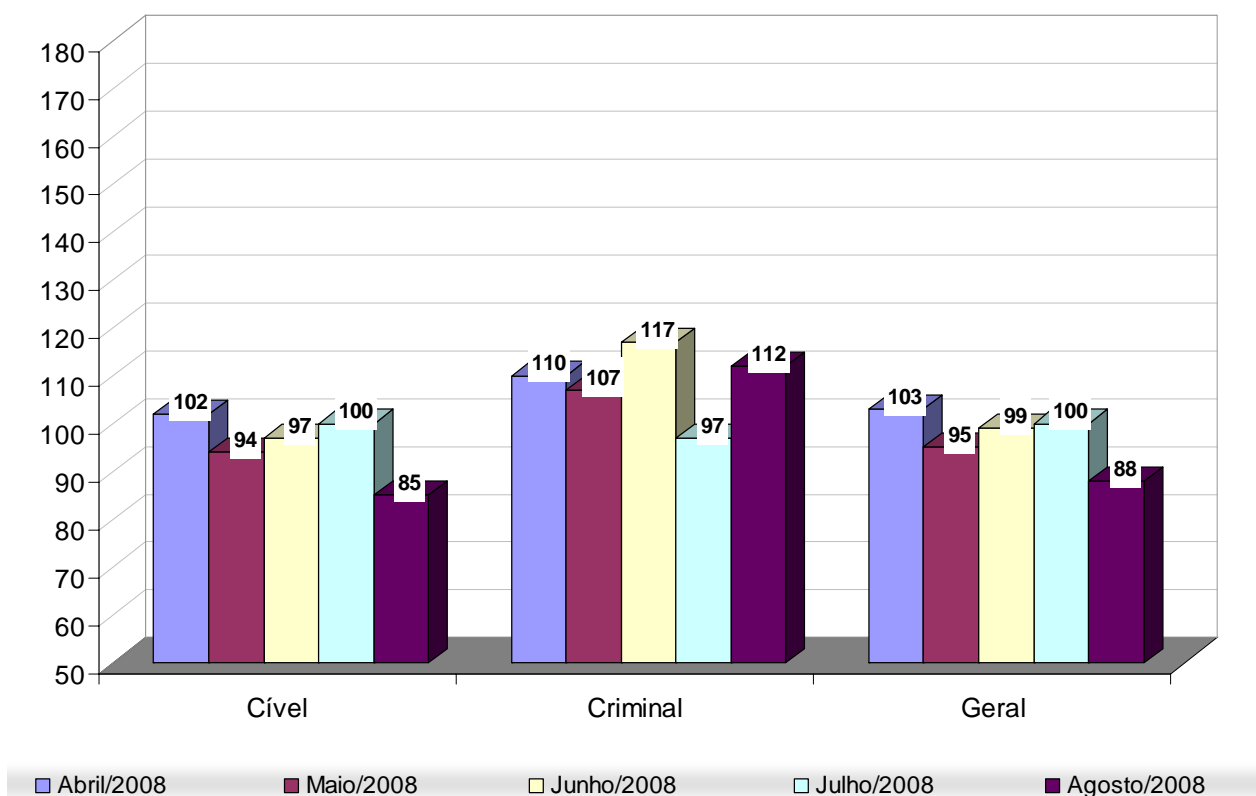

Tempo Médio decorrido entre a Autuação e o Julgamento dos Processos no Tribunal de Justiça

**Tempo Médio (dias) entre Autuação e Julgamento
Agosto/2008**