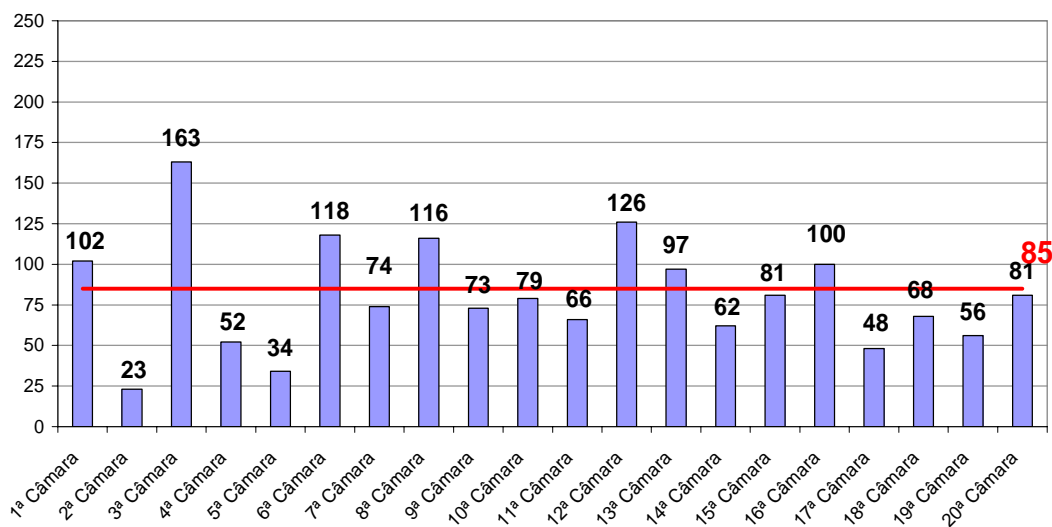

Tempo Médio (dias) entre Distribuição e Julgamento Órgãos Julgadores Cíveis Agosto/2008

Fonte: Sistema Informatizado de Consulta da 2ª Instância do TJRJ, Sistema JUD, Módulo ES, Rotina TJ
Dados gerados em 01/09/08 às 11:49:42.