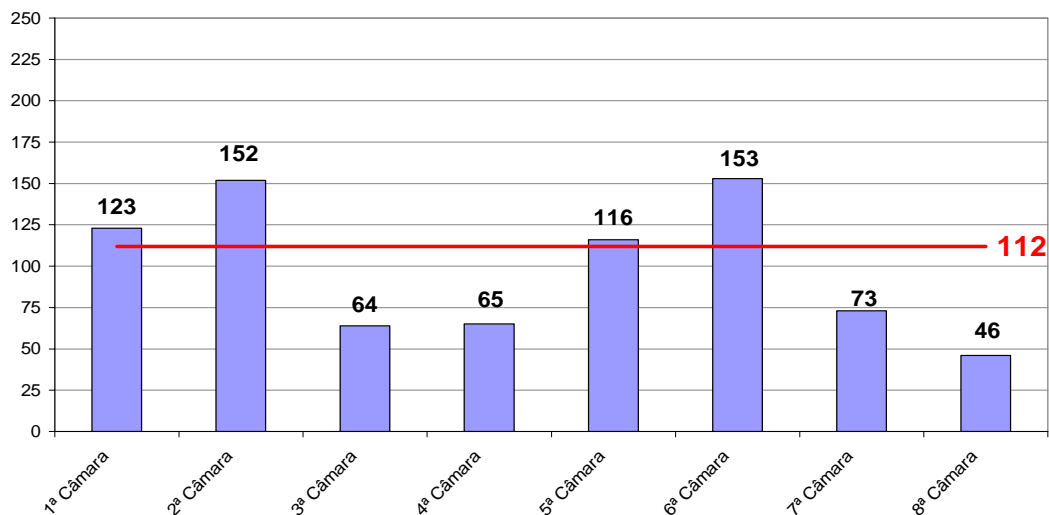

Tempo Médio (dias) entre Distribuição e Julgamento Órgãos Julgadores Criminais Agosto/2008

Fonte: Sistema Informatizado de Consulta da 2ª Instância do TJRJ, Sistema JUD, Módulo ES, Rotina TJ
Dados gerados em 01/09/08 às 11:49:42.