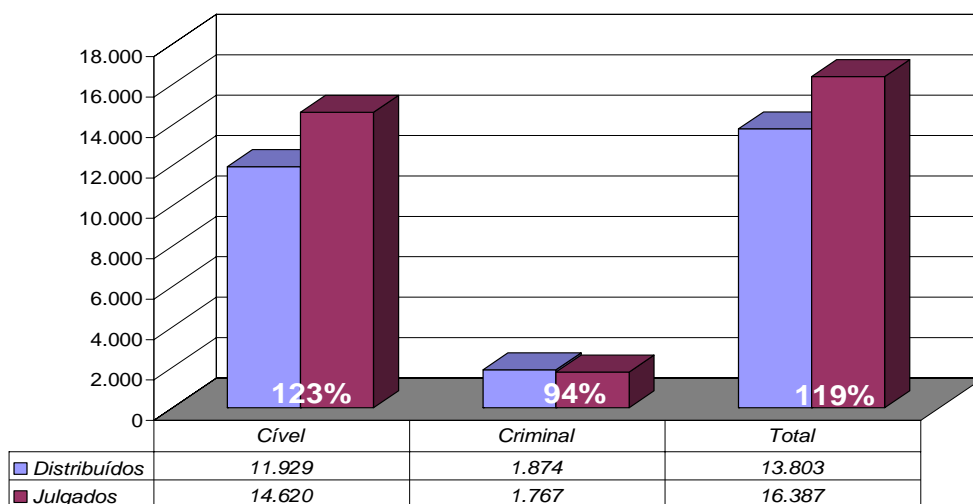

## **Agosto de 2008**

<b>PRODUTIVIDADE DO TRIBUNAL</b>	<b>3</b>
<i>Gráfico de Processos Distribuídos x Julgados</i>	3
<i>Média de Processos por Desembargador</i>	4
<i>Gráfico da Média de Processos por Desembargador</i>	4
<i>Tempo Médio decorrido entre a Autuação e o Julgamento dos Processos no Tribunal de Justiça</i>	5
<i>Gráfico do Tempo Médio entre Autuação e Julgamento do Tribunal</i>	5
<i>Gráfico do Tempo Médio entre Distribuição e Julgamento dos Órgãos Julgadores Cíveis</i>	6
<i>Gráfico do Tempo Médio entre Distribuição e Julgamento dos Órgãos Julgadores Criminais</i>	6
<i>Análise Qualitativa das Sentenças/Despachos</i>	7
<i>Objeto de Recurso para o Tribunal de Justiça</i>	7
<i>Gráfico da Análise Qualitativa das Sentenças</i>	7
<i>Tabela de Dados Estatísticos dos Órgãos Julgadores</i>	8
<i>Tabela de Dados Estatísticos dos Desembargadores</i>	<a href="#"><u>9</u></a>

## Produtividade do Tribunal

1º a 31 de Agosto de 2008

Área Criminal	Ago/07	Ago/08	Jan a Ago/08
Processos Distribuídos	2.264	1.874	19.277
Processos Julgados	1.476	1.767	15.398

Área Cível	Ago/07	Ago/08	Jan a Ago/08
Processos Distribuídos	11.696	11.929	94.069
Processos Julgados	15.856	14.620	100.756

Total Geral	Ago/07	Ago/08	Jan a Ago/08
Processos Distribuídos	13.960	13.803	99.596
Processos Julgados	17.332	16.387	116.107

**Processos Distribuídos x Julgados  
Agosto/2008**

Fonte: Sistema Informatizado de Consulta da 2ª Instância do TJRJ, Sistema JUD, Módulo ES, Rotina JD  
Dados gerados em 03/09/08 às 12:22:00.

Obs.: A partir de 01/08/2005 os processos selecionados são os distribuídos e não mais os autuados.