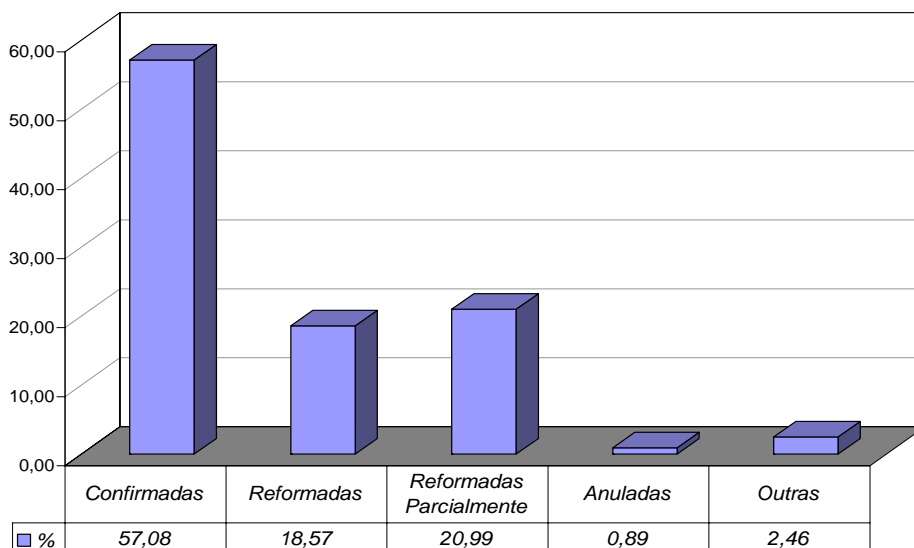

Análise Qualitativa das Sentenças/Despachos Objeto de Recurso para o Tribunal de Justiça

Sentença/Despacho	% do Total Ago/08
Confirmada	57.08
Reformada	18.57
Reformada Parcialmente	20.99
Anulada	0.89
Outros (Desistência, Acordo, etc)	2.46

**Análise Qualitativa das Sentenças
Agosto/2008**

Fonte: Sistema Informatizado de Consulta da 2ª Instância do TJRJ, Sistema JUD, Módulo ES, Rotina JD
Dados gerados em 03/09/08 às 12:22:00.