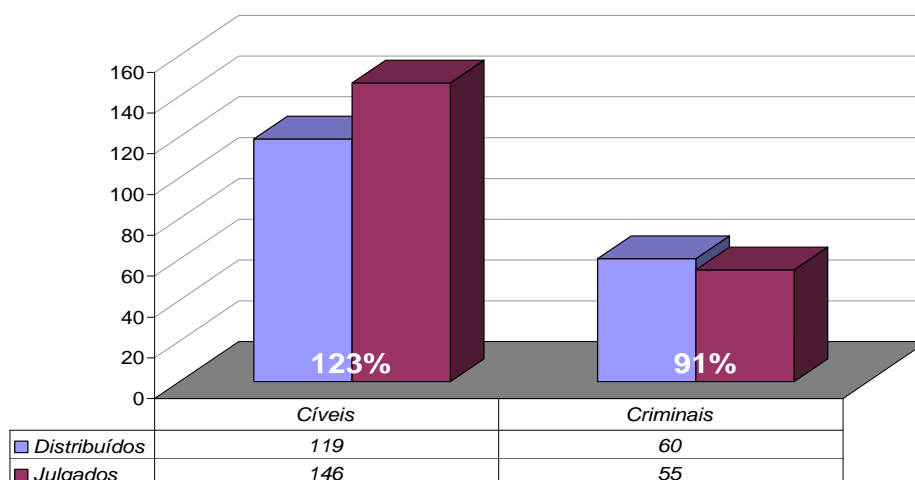

Média de Processos por Desembargador

Jul/07	Distribuídos p/ Des.	Julgados p/ Des.
Cível (:90)	117	119
Criminal (:40)	52	42

Jul/08	Distribuídos p/ Des.	Julgados p/ Des.
Cível (:100)	119	146
Criminal (:40)	60	55

Jan a Jul/08	Distribuídos p/ Des.	Julgados p/ Des.
Cível (:100)	703	750
Criminal (:40)	388	298

Média de Processos por Desembargador
Cível (:100) e Criminal (:40)
Julho/2008

Fonte: Sistema Informatizado de Consulta da 2ª Instância do TJRJ, Sistema JUD, Módulo ES, Rotina JD
Dados gerados em 01/08/08 às 18:50:37.

Obs.: A partir de 01/08/2005 os processos selecionados são os distribuídos e não mais os autuados.