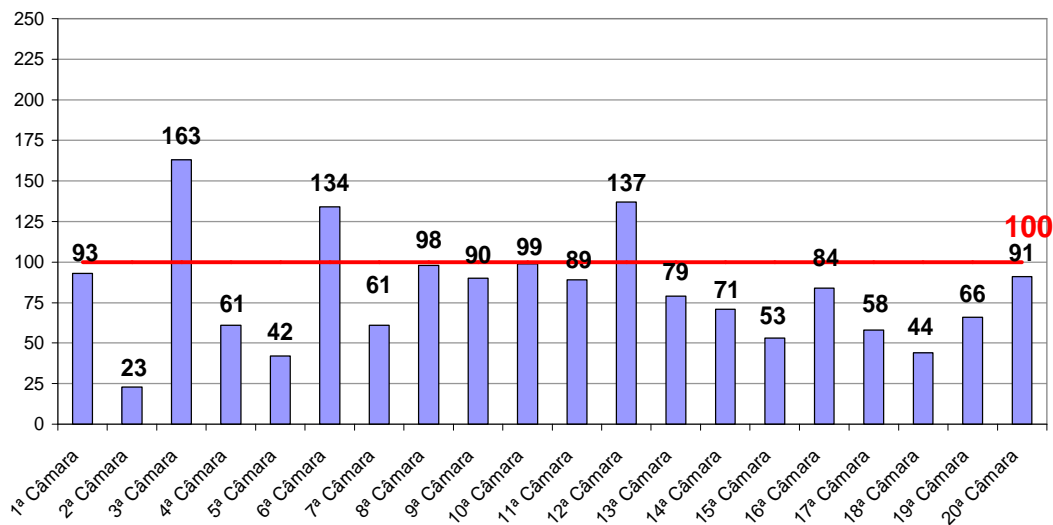

Jan a Jul/08	Distribuídos p/ Des.	Julgados p/ Des.
Cível (:100)	703	750
Criminal (:40)	388	298

Média de Processos por Desembargador
Cível (:100) e Criminal (:40)
Julho/2008

Fonte: Sistema Informatizado de Consulta da 2ª Instância do TJRJ, Sistema JUD, Módulo ES, Rotina JD
Dados gerados em 01/08/08 às 18:50:37.

Obs.: A partir de 01/08/2005 os processos selecionados são os distribuídos e não mais os autuados.

Tempo Médio decorrido entre a Autuação e o Julgamento dos Processos no Tribunal de Justiça

Tempo Médio (dias) entre Autuação e Julgamento
Julho/2008

Fonte: Sistema Informatizado de Consulta da 2ª Instância do TJRJ, Sistema JUD, Módulo ES, Rotina TF
Dados gerados em 01/08/08 às 16:10:21.

Tempo Médio (dias) entre Distribuição e Julgamento Órgãos Julgadores Cíveis Julho/2008