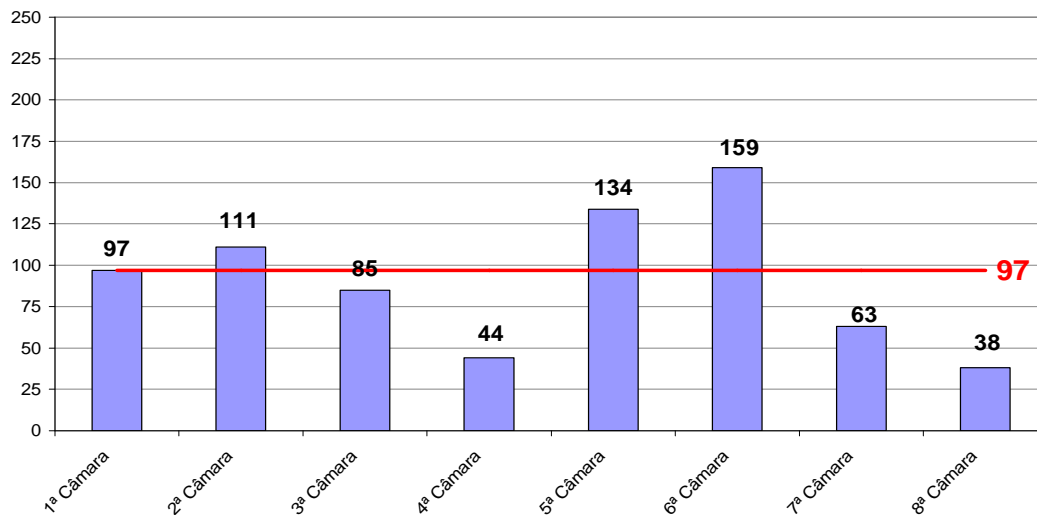

Tempo Médio (dias) entre Distribuição e Julgamento Órgãos Julgadores Criminais Julho/2008

Fonte: Sistema Informatizado de Consulta da 2ª Instância do TJRJ, Sistema JUD, Módulo ES, Rotina TJ
Dados gerados em 01/08/08 às 16:24:00.