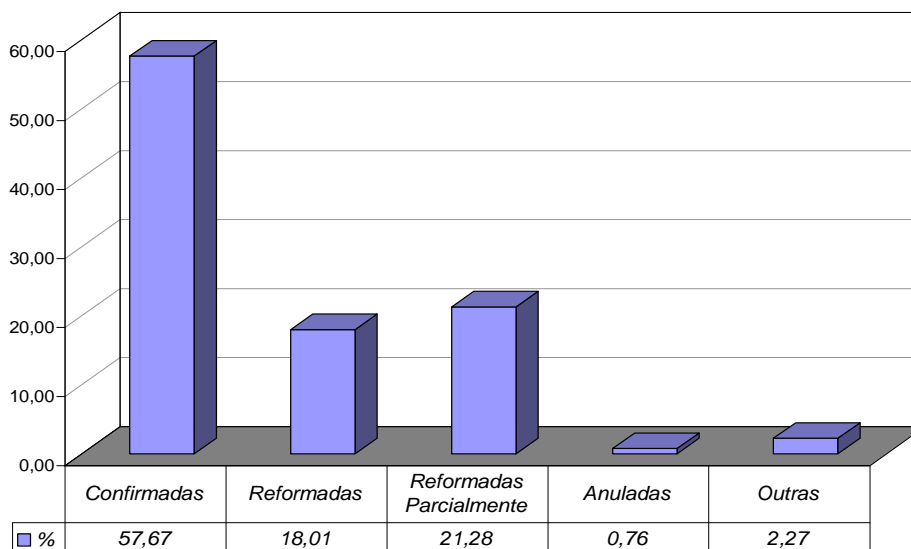

Análise Qualitativa das Sentenças/Despachos Objeto de Recurso para o Tribunal de Justiça

Sentença/Despacho	% do Total Jul/08
Confirmada	57,67
Reformada	18,01
Reformada Parcialmente	21,28
Anulada	0,76
Outros (Desistência, Acordo, etc)	2,27

**Análise Qualitativa das Sentenças
Julho/2008**

Fonte: Sistema Informatizado de Consulta da 2ª Instância do TJRJ, Sistema JUD, Módulo ES, Rotina JD
Dados gerados em 01/08/08 às 18:50:37.