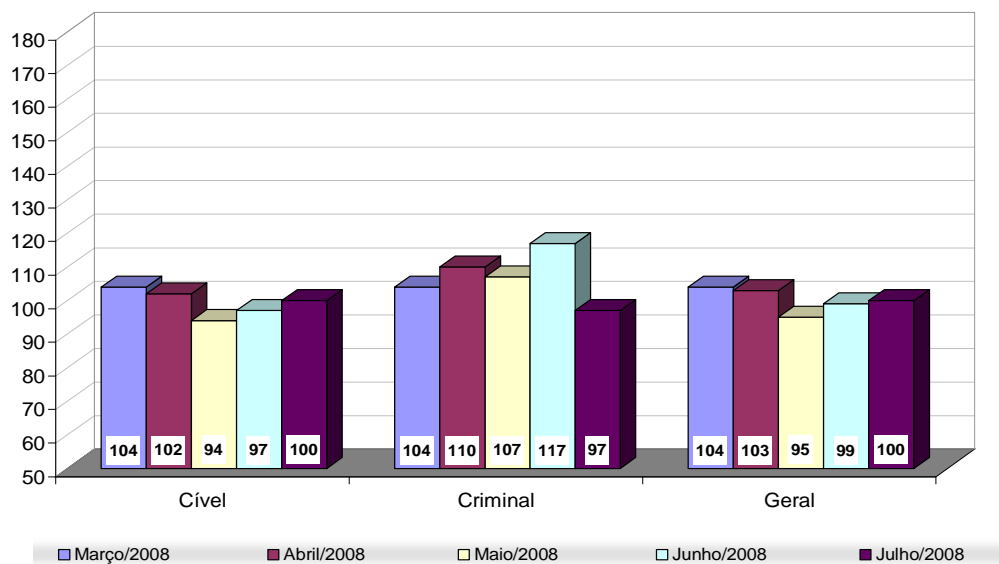

TRIBUNAL DE JUSTIÇA DO ESTADO DO RIO DE JANEIRO

DIRETORIA GERAL DE APOIO
AOS ÓRGÃOS JURISDICIONAIS

JULHO DE 2008

PRODUTIVIDADE DO TRIBUNAL	3
<i>Gráfico de Processos Distribuídos x Julgados</i>	3
<i>Média de Processos por Desembargador</i>	4
<i>Gráfico da Média de Processos por Desembargador</i>	4
<i>Tempo Médio decorrido entre a Autuação e o Julgamento dos Processos no Tribunal de Justiça</i>	5
<i>Gráfico do Tempo Médio entre Autuação e Julgamento do Tribunal</i>	5
<i>Gráfico do Tempo Médio entre Distribuição e Julgamento dos Órgãos Julgadores Cíveis</i>	6
<i>Gráfico do Tempo Médio entre Distribuição e Julgamento dos Órgãos Julgadores Criminais</i>	6
<i>Análise Qualitativa das Sentenças/Despachos Objeto de Recurso para o Tribunal de Justiça</i>	7
<i>Gráfico da Análise Qualitativa das Sentenças</i>	7
<i>Tabela de Dados Estatísticos dos Órgãos Julgadores</i>	8
<i>Tabela de Dados Estatísticos dos Desembargadores</i>	9

Média de Processos por Desembargador

Jul/07	Distribuídos p/ Des.	Julgados p/ Des.
Cível (:90)	117	119
Criminal (:40)	52	42

Jul/08	Distribuídos p/ Des.	Julgados p/ Des.
Cível (:100)	119	146
Criminal (:40)	60	55

Jan a Jul/08	Distribuídos p/ Des.	Julgados p/ Des.
Cível (:100)	703	750
Criminal (:40)	388	298

Média de Processos por Desembargador
Cível (:100) e Criminal (:40)
Julho/2008

Fonte: Sistema Informatizado de Consulta da 2ª Instância do TJRJ, Sistema JUD, Módulo ES, Rotina JD
Dados gerados em 01/08/08 às 18:50:37.

Obs.: A partir de 01/08/2005 os processos selecionados são os distribuídos e não mais os autuados.

Tempo Médio decorrido entre a Autuação e o Julgamento dos Processos no Tribunal de Justiça

Tempo Médio (dias) entre Autuação e Julgamento
Julho/2008