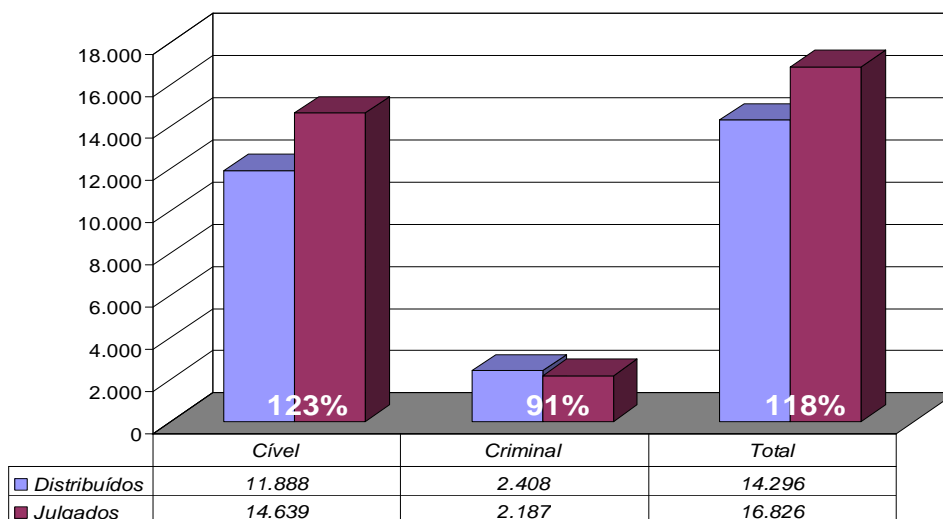

TRIBUNAL DE JUSTIÇA DO ESTADO DO RIO DE JANEIRO

DIRETORIA GERAL DE APOIO
AOS ÓRGÃOS JURISDICIONAIS

JULHO DE 2008

PRODUTIVIDADE DO TRIBUNAL	3
<i>Gráfico de Processos Distribuídos x Julgados</i>	3
<i>Média de Processos por Desembargador</i>	4
<i>Gráfico da Média de Processos por Desembargador</i>	4
<i>Tempo Médio decorrido entre a Autuação e o Julgamento dos Processos no Tribunal de Justiça</i>	5
<i>Gráfico do Tempo Médio entre Autuação e Julgamento do Tribunal</i>	5
<i>Gráfico do Tempo Médio entre Distribuição e Julgamento dos Órgãos Julgadores Cíveis</i>	6
<i>Gráfico do Tempo Médio entre Distribuição e Julgamento dos Órgãos Julgadores Criminais</i>	6
<i>Análise Qualitativa das Sentenças/Despachos Objeto de Recurso para o Tribunal de Justiça</i>	7
<i>Gráfico da Análise Qualitativa das Sentenças</i>	7
<i>Tabela de Dados Estatísticos dos Órgãos Julgadores</i>	8
<i>Tabela de Dados Estatísticos dos Desembargadores</i>	9

Diretoria Geral de Apoio aos Órgãos Jurisdicionais

Produtividade do Tribunal

1º a 31 de Julho de 2008

Área Criminal	Jul/07	Jul/08	Jan a Jul/08
Processos Distribuídos	2.082	2.408	15.529
Processos Julgados	1.673	2.187	11.909

Área Cível	Jul/07	Jul/08	Jan a Jul/08
Processos Distribuídos	11.695	11.888	70.264
Processos Julgados	11.884	14.639	74.963

Total Geral	Jul/07	Jul/08	Jan a Jul/08
Processos Distribuídos	13.777	14.296	85.793
Processos Julgados	13.557	16.826	86.872

Processos Distribuídos x Julgados
Julho/2008

Fonte: Sistema Informatizado de Consulta da 2ª Instância do TJRJ, Sistema JUD, Módulo ES, Rotina JD
Dados gerados em 01/08/08 às 18:50:37.

Obs.: A partir de 01/08/2005 os processos selecionados são os distribuídos e não mais os autuados.