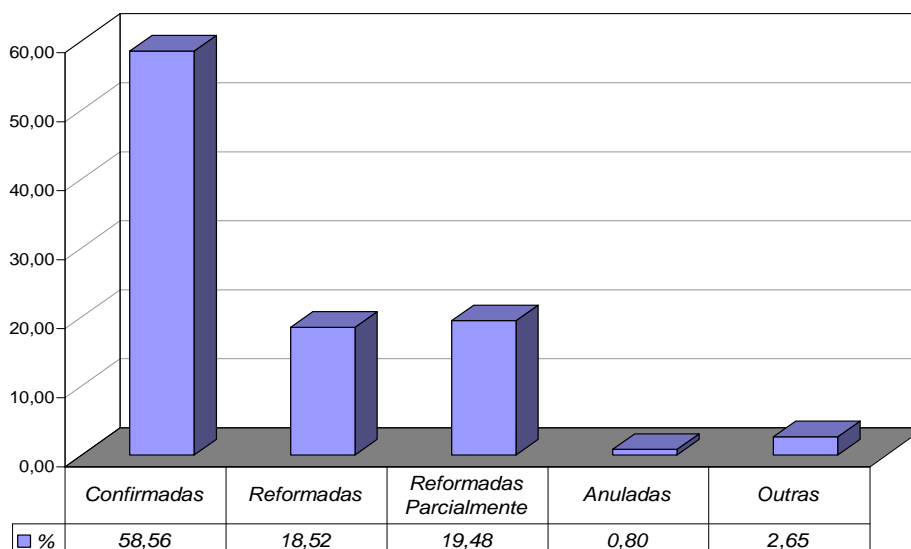

Análise Qualitativa das Sentenças/Despachos Objeto de Recurso para o Tribunal de Justiça

Sentença/Despacho	% do Total Jun/08
Confirmada	58,56
Reformada	18,52
Reformada Parcialmente	19,48
Anulada	0,80
Outros (Desistência, Acordo, etc)	2,65

**Análise Qualitativa das Sentenças
Junho/2008**

Fonte: Sistema Informatizado de Consulta da 2ª Instância do TJRJ, Sistema JUD, Módulo ES, Rotina JD
Dados gerados em 08/07/08 às 12:02:38.