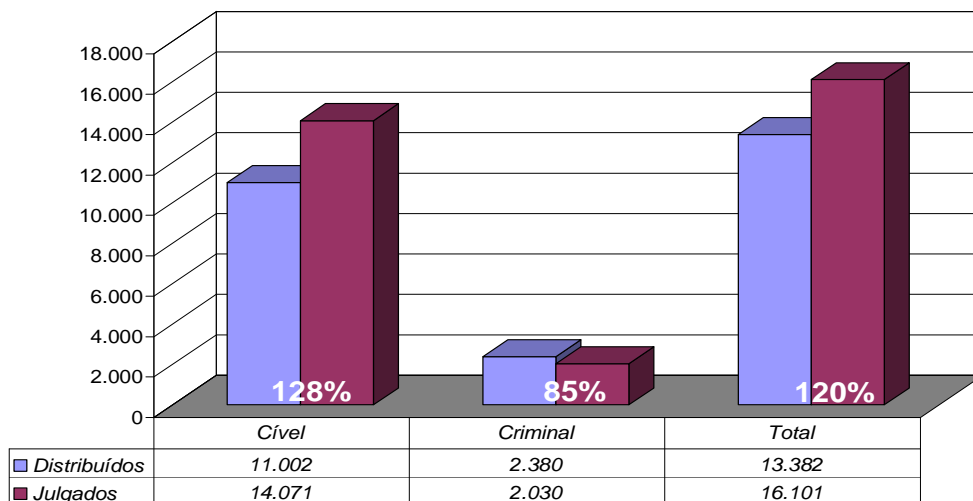

## JUNHO DE 2008

<b>PRODUTIVIDADE DO TRIBUNAL</b>	<b>3</b>
<i>Gráfico de Processos Distribuídos x Julgados</i>	3
<i>Média de Processos por Desembargador</i>	4
<i>Gráfico da Média de Processos por Desembargador</i>	4
<i>Tempo Médio decorrido entre a Autuação e o Julgamento dos Processos no Tribunal de Justiça</i>	5
<i>Gráfico do Tempo Médio entre Autuação e Julgamento do Tribunal</i>	5
<i>Gráfico do Tempo Médio entre Distribuição e Julgamento dos Órgãos Julgadores Cíveis</i>	6
<i>Gráfico do Tempo Médio entre Distribuição e Julgamento dos Órgãos Julgadores Criminais</i>	6
<i>Análise Qualitativa das Sentenças/Despachos Objeto de Recurso para o Tribunal de Justiça</i>	7
<i>Gráfico da Análise Qualitativa das Sentenças</i>	7
<i>Tabela de Dados Estatísticos dos Órgãos Julgadores</i>	8
<i>Tabela de Dados Estatísticos dos Desembargadores</i>	9

## Produtividade do Tribunal

1º a 30 de Junho de 2008

Área Criminal	Jun/07	Jun/08	Jan a Jun/08
Processos Distribuídos	1.665	2.380	13.121
Processos Julgados	1.722	2.030	9.761

Área Cível	Jun/07	Jun/08	Jan a Jun/08
Processos Distribuídos	8.477	11.002	58.376
Processos Julgados	14.054	14.071	62.970

Total Geral	Jun/07	Jun/08	Jan a Jun/08
Processos Distribuídos	10.142	13.382	71.497
Processos Julgados	15.776	16.101	72.731

**Processos Distribuídos x Julgados  
Junho/2008**

Fonte: Sistema Informatizado de Consulta da 2ª Instância do TJRJ, Sistema JUD, Módulo ES, Rotina JD  
Dados gerados em 08/07/08 às 12:02:38.

Obs.: A partir de 01/08/2005 os processos selecionados são os distribuídos e não mais os autuados.