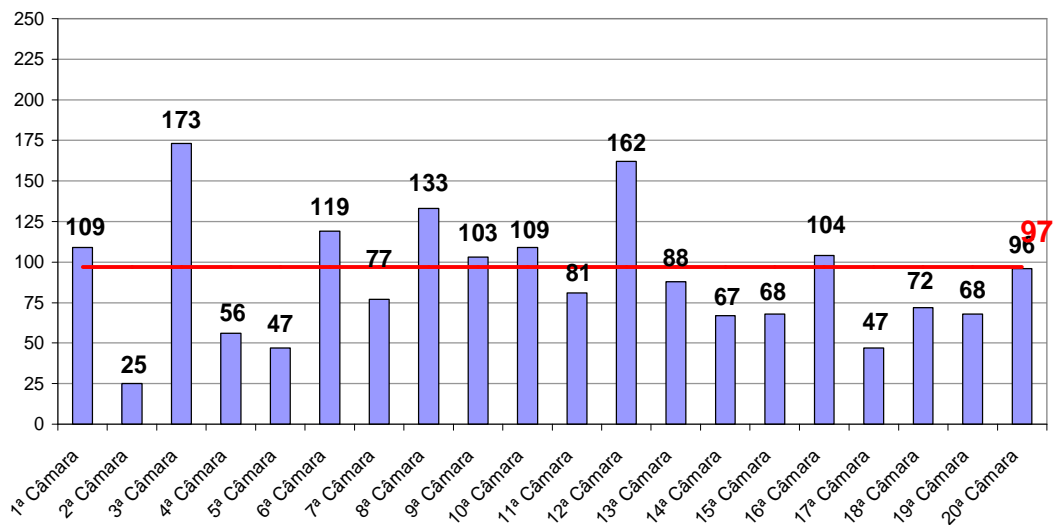

Tempo Médio (dias) entre Distribuição e Julgamento Órgãos Julgadores Cíveis Junho/2008

Fonte: Sistema Informatizado de Consulta da 2ª Instância do TJRJ, Sistema JUD, Módulo ES, Rotina TJ
Dados gerados em 01/07/08 às 13:12:00.