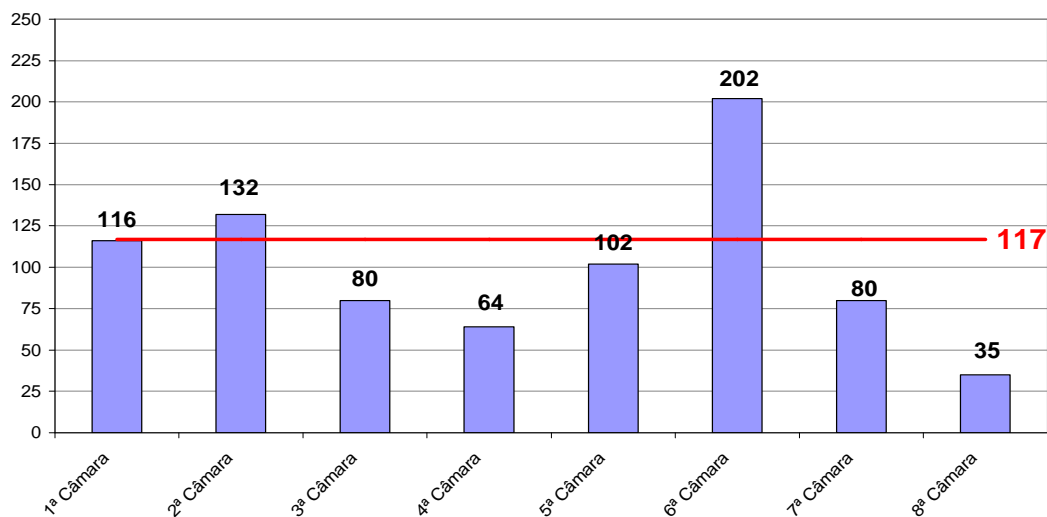

Tempo Médio (dias) entre Distribuição e Julgamento Órgãos Julgadores Criminais Junho/2008

Fonte: Sistema Informatizado de Consulta da 2ª Instância do TJRJ, Sistema JUD, Módulo ES, Rotina TJ
Dados gerados em 01/07/08 às 13:12:00.