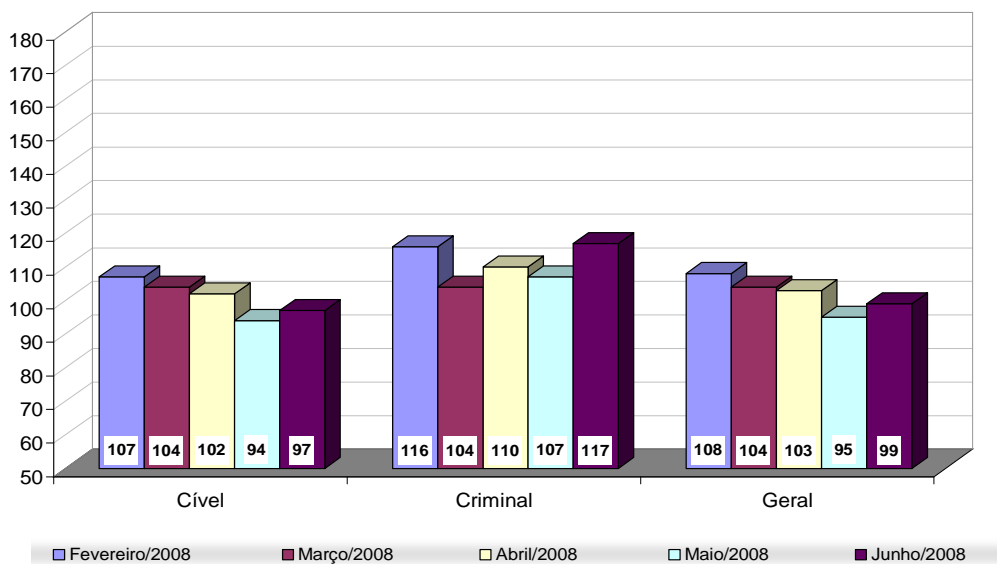

## JUNHO DE 2008

<b>PRODUTIVIDADE DO TRIBUNAL</b>	<b>3</b>
<i>Gráfico de Processos Distribuídos x Julgados</i>	3
<i>Média de Processos por Desembargador</i>	4
<i>Gráfico da Média de Processos por Desembargador</i>	4
<i>Tempo Médio decorrido entre a Autuação e o Julgamento dos Processos no Tribunal de Justiça</i>	5
<i>Gráfico do Tempo Médio entre Autuação e Julgamento do Tribunal</i>	5
<i>Gráfico do Tempo Médio entre Distribuição e Julgamento dos Órgãos Julgadores Cíveis</i>	6
<i>Gráfico do Tempo Médio entre Distribuição e Julgamento dos Órgãos Julgadores Criminais</i>	6
<i>Análise Qualitativa das Sentenças/Despachos Objeto de Recurso para o Tribunal de Justiça</i>	7
<i>Gráfico da Análise Qualitativa das Sentenças</i>	7
<i>Tabela de Dados Estatísticos dos Órgãos Julgadores</i>	8
<i>Tabela de Dados Estatísticos dos Desembargadores</i>	9

## Média de Processos por Desembargador

Jun/07	Distribuídos p/ Des.	Julgados p/ Des.
Cível (:90)	94	156
Criminal (:40)	42	43

Jun/08	Distribuídos p/ Des.	Julgados p/ Des.
Cível (:100)	110	141
Criminal (:40)	60	51

Jan a Jun/08	Distribuídos p/ Des.	Julgados p/ Des.
Cível (:100)	584	630
Criminal (:40)	328	244

Média de Processos por Desembargador  
Cível (:100) e Criminal (:40)  
Junho/2008

Fonte: Sistema Informatizado de Consulta da 2ª Instância do TJRJ, Sistema JUD, Módulo ES, Rotina JD  
Dados gerados em 08/07/08 às 12:02:38.  
Obs.: A partir de 01/08/2005 os processos selecionados são os distribuídos e não mais os autuados.

# Tempo Médio decorrido entre a Autuação e o Julgamento dos Processos no Tribunal de Justiça

Tempo Médio (dias) entre Autuação e Julgamento  
Junho/2008

Fonte: Sistema Informatizado de Consulta da 2ª Instância do TJRJ, Sistema JUD, Módulo ES, Rotina TF  
Dados gerados em 01/07/08 às 12:04:41.