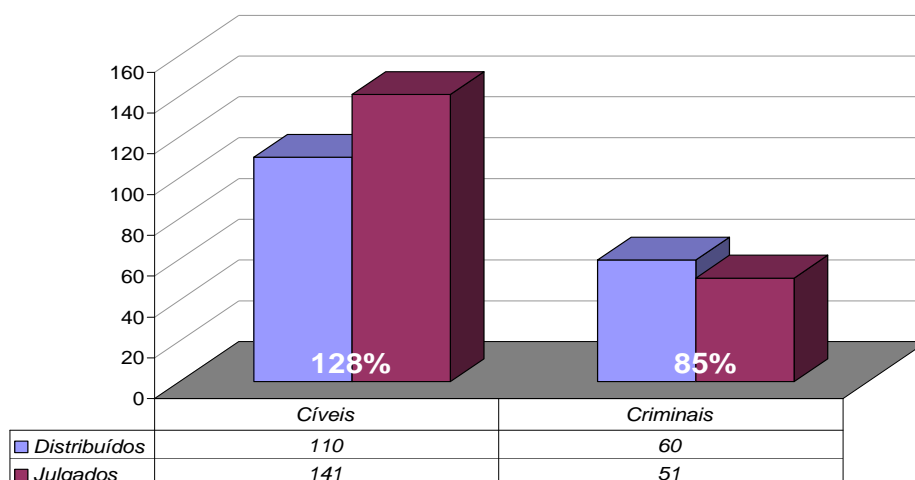

Total Geral	Jun/07	Jun/08	Jan a Jun/08
Processos Distribuídos	10.142	13.382	71.497
Processos Julgados	15.776	16.101	72.731

**Processos Distribuídos x Julgados  
Junho/2008**

Fonte: Sistema Informatizado de Consulta da 2ª Instância do TJRJ, Sistema JUD, Módulo ES, Rotina JD  
Dados gerados em 08/07/08 às 12:02:38.

Obs.: A partir de 01/08/2005 os processos selecionados são os distribuídos e não mais os autuados.

## Média de Processos por Desembargador

Jun/07	Distribuídos p/ Des.	Julgados p/ Des.
Cível (:90)	94	156
Criminal (:40)	42	43

Jun/08	Distribuídos p/ Des.	Julgados p/ Des.
Cível (:100)	110	141
Criminal (:40)	60	51

Jan a Jun/08	Distribuídos p/ Des.	Julgados p/ Des.
Cível (:100)	584	630
Criminal (:40)	328	244

Média de Processos por Desembargador  
Cível (:100) e Criminal (:40)  
Junho/2008

Fonte: Sistema Informatizado de Consulta da 2ª Instância do TJRJ, Sistema JUD, Módulo ES, Rotina JD  
Dados gerados em 08/07/08 às 12:02:38.  
Obs.: A partir de 01/08/2005 os processos selecionados são os distribuídos e não mais os autuados.