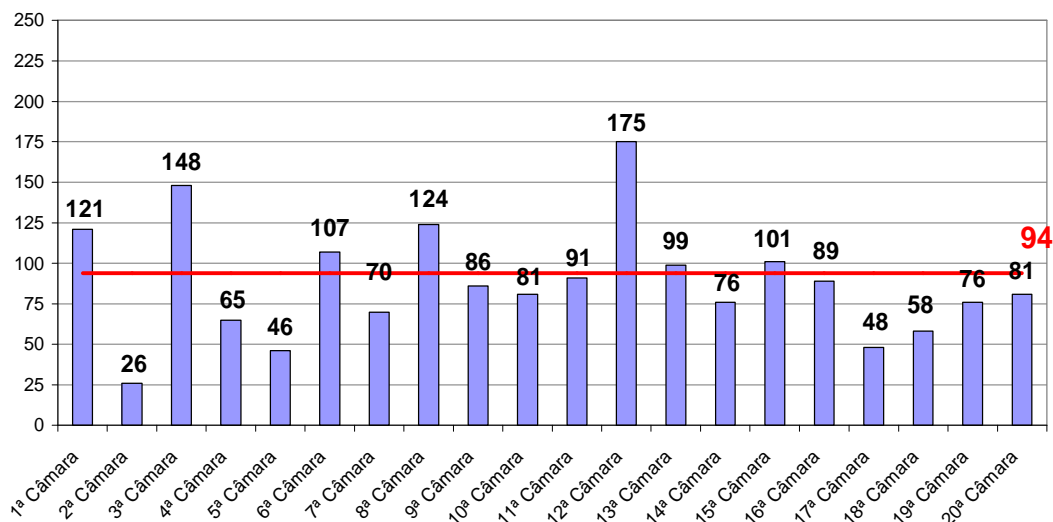

Jan a Mai/08	Distribuídos p/ Des.	Julgados p/ Des.
Cível (:100)	474	526
Criminal (:40)	269	195

Média de Processos por Desembargador
Cível (:100) e Criminal (:40)
Outubro/2007

Fonte: Sistema Informatizado de Consulta da 2ª Instância do TJRJ, Sistema JUD, Módulo ES, Rotina JD
Dados gerados em 07/11/07 às 13:22:44.

Obs.: A partir de 01/08/2005 os processos selecionados são os distribuídos e não mais os autuados.

Tempo Médio decorrido entre a Autuação e o Julgamento dos Processos no Tribunal de Justiça

Tempo Médio (dias) entre Autuação e Julgamento Maio/2008

Fonte: Sistema Informatizado de Consulta da 2ª Instância do TJRJ, Sistema JUD, Módulo ES, Rotina TF
Dados gerados em 03/06/08 às 15:02:22.

Tempo Médio (dias) entre Distribuição e Julgamento Órgãos Julgadores Cíveis Maio/2008