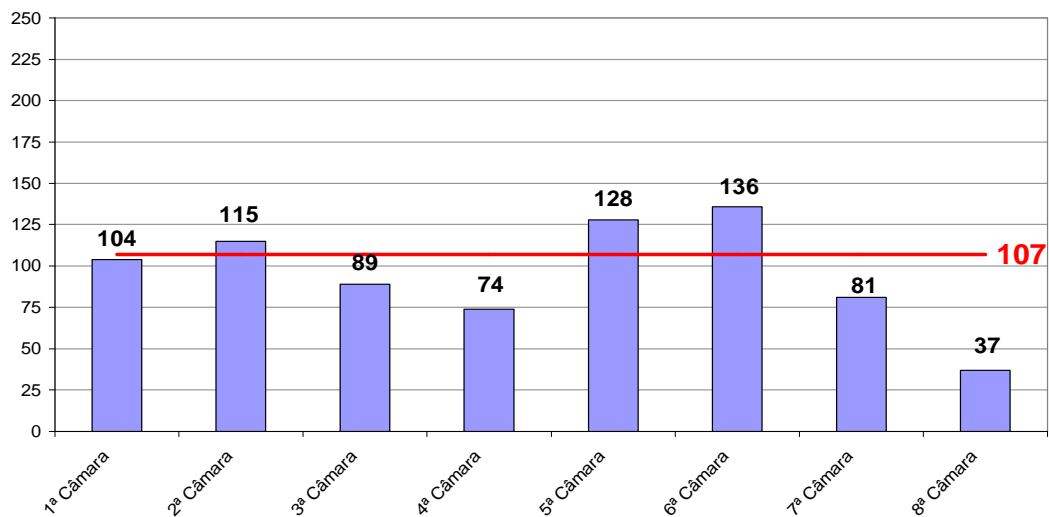

Tempo Médio (dias) entre Distribuição e Julgamento Órgãos Julgadores Criminais Maio/2008

Fonte: Sistema Informatizado de Consulta da 2ª Instância do TJRJ, Sistema JUD, Módulo ES, Rotina TJ
Dados gerados em 03/06/08 às 15:02:50.