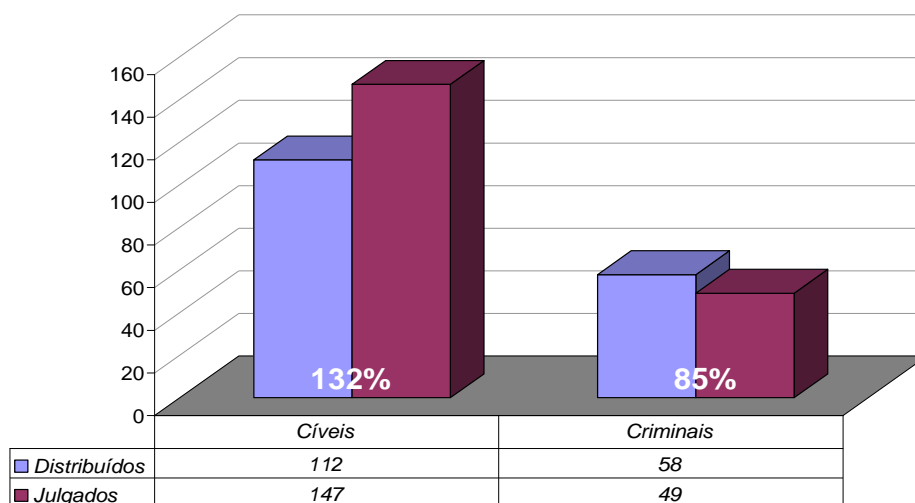

Média de Processos por Desembargador

Mai/07	Distribuídos p/ Des.	Julgados p/ Des.
Cível (:90)	118	142
Criminal (:40)	58	53

Mai/08	Distribuídos p/ Des.	Julgados p/ Des.
Cível (:100)	94	115
Criminal (:40)	57	34

Jan a Mai/08	Distribuídos p/ Des.	Julgados p/ Des.
Cível (:100)	474	526
Criminal (:40)	269	195

Média de Processos por Desembargador
Cível (:100) e Criminal (:40)
Outubro/2007

Fonte: Sistema Informatizado de Consulta da 2ª Instância do TJRJ, Sistema JUD, Módulo ES, Rotina JD
Dados gerados em 07/11/07 às 13:22:44.

Obs.: A partir de 01/08/2005 os processos selecionados são os distribuídos e não mais os autuados.