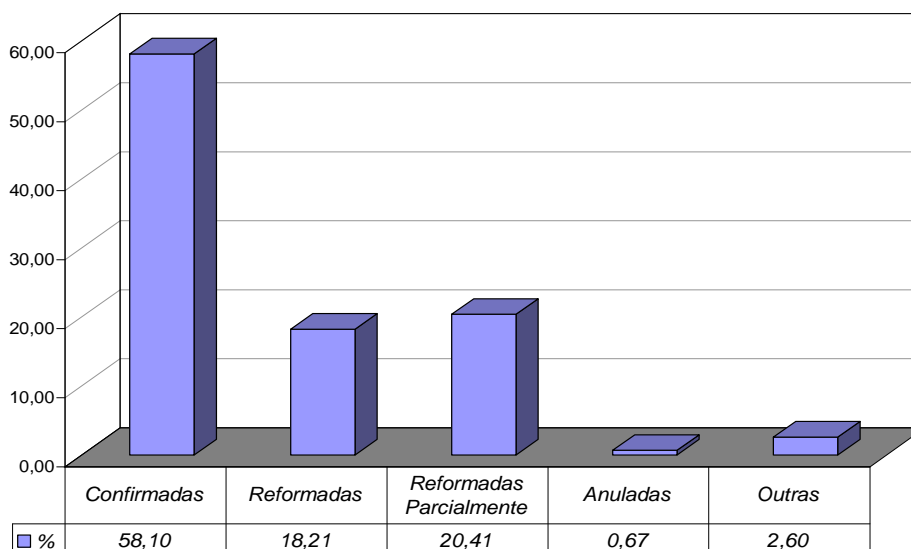

Análise Qualitativa das Sentenças/Despachos Objeto de Recurso para o Tribunal de Justiça

Sentença/Despacho	% do Total Mai/08
Confirmada	58,10
Reformada	18,21
Reformada Parcialmente	20,41
Anulada	0,67
Outros (Desistência, Acordo, etc)	2,60

**Análise Qualitativa das Sentenças
Maio/2008**

Fonte: Sistema Informatizado de Consulta da 2ª Instância do TJRJ, Sistema JUD, Módulo ES, Rotina JD
Dados gerados em 04/06/08 às 17:51:11.