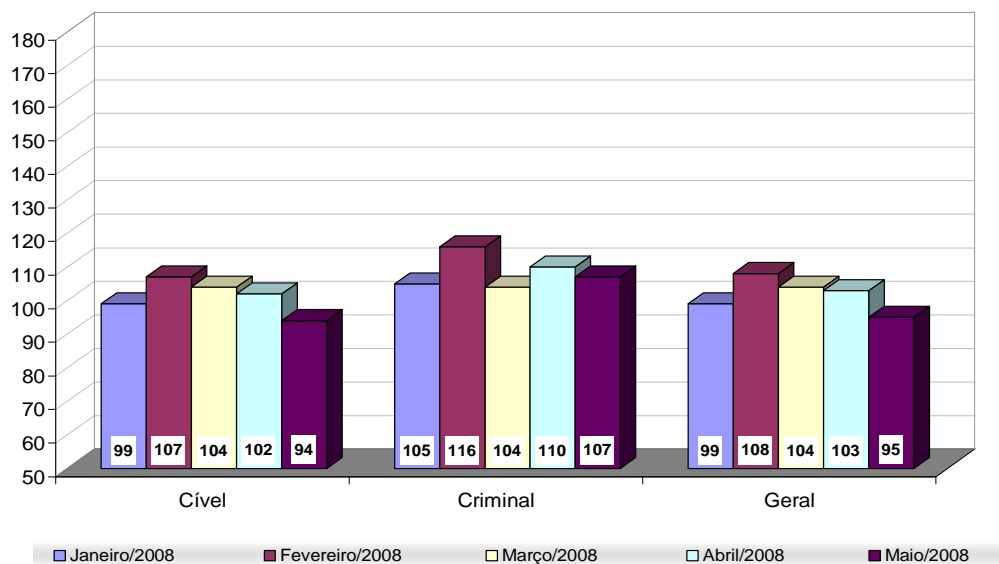

TRIBUNAL DE JUSTIÇA DO ESTADO DO RIO DE JANEIRO

DIRETORIA GERAL DE APOIO
AOS ÓRGÃOS JURISDICIONAIS

MAIO DE 2008

<i>PRODUTIVIDADE DO TRIBUNAL</i>	3
<i>Gráfico de Processos Distribuídos x Julgados</i>	3
<i>Média de Processos por Desembargador</i>	4
<i>Gráfico da Média de Processos por Desembargador</i>	4
<i>Tempo Médio decorrido entre a Autuação e o Julgamento dos Processos no Tribunal de Justiça</i>	5
<i>Gráfico do Tempo Médio entre Autuação e Julgamento do Tribunal</i>	5
<i>Gráfico do Tempo Médio entre Distribuição e Julgamento dos Órgãos Julgadores Cíveis</i>	6
<i>Gráfico do Tempo Médio entre Distribuição e Julgamento dos Órgãos Julgadores Criminais</i>	6
<i>Análise Qualitativa das Sentenças/Despachos Objeto de Recurso para o Tribunal de Justiça</i>	7
<i>Gráfico da Análise Qualitativa das Sentenças</i>	7
<i>Tabela de Dados Estatísticos dos Órgãos Julgadores</i>	8
<i>Tabela de Dados Estatísticos dos Desembargadores</i>	9

Média de Processos por Desembargador

Mai/07	Distribuídos p/ Des.	Julgados p/ Des.
Cível (:90)	118	142
Criminal (:40)	58	53

Mai/08	Distribuídos p/ Des.	Julgados p/ Des.
Cível (:100)	94	115
Criminal (:40)	57	34

Jan a Mai/08	Distribuídos p/ Des.	Julgados p/ Des.
Cível (:100)	474	526
Criminal (:40)	269	195

Média de Processos por Desembargador
Cível (:100) e Criminal (:40)
Outubro/2007

Fonte: Sistema Informatizado de Consulta da 2ª Instância do TJRJ, Sistema JUD, Módulo ES, Rotina JD
Dados gerados em 07/11/07 às 13:22:44.

Obs.: A partir de 01/08/2005 os processos selecionados são os distribuídos e não mais os autuados.

Tempo Médio decorrido entre a Autuação e o Julgamento dos Processos no Tribunal de Justiça

Tempo Médio (dias) entre Autuação e Julgamento Maio/2008