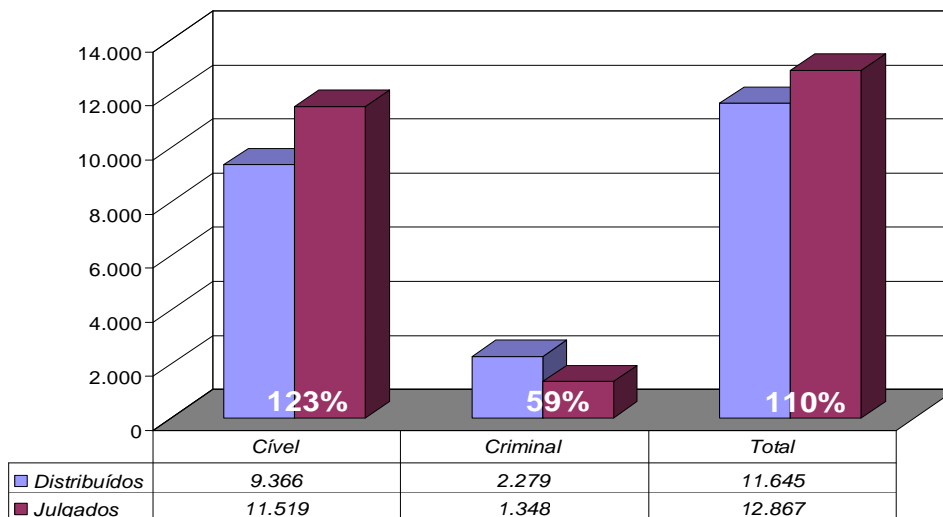

TRIBUNAL DE JUSTIÇA DO ESTADO DO RIO DE JANEIRO

DIRETORIA GERAL DE APOIO
AOS ÓRGÃOS JURISDICIONAIS

MAIO DE 2008

<i>PRODUTIVIDADE DO TRIBUNAL</i>	3
<i>Gráfico de Processos Distribuídos x Julgados</i>	3
<i>Média de Processos por Desembargador</i>	4
<i>Gráfico da Média de Processos por Desembargador</i>	4
<i>Tempo Médio decorrido entre a Autuação e o Julgamento dos Processos no Tribunal de Justiça</i>	5
<i>Gráfico do Tempo Médio entre Autuação e Julgamento do Tribunal</i>	5
<i>Gráfico do Tempo Médio entre Distribuição e Julgamento dos Órgãos Julgadores Cíveis</i>	6
<i>Gráfico do Tempo Médio entre Distribuição e Julgamento dos Órgãos Julgadores Criminais</i>	6
<i>Análise Qualitativa das Sentenças/Despachos Objeto de Recurso para o Tribunal de Justiça</i>	7
<i>Gráfico da Análise Qualitativa das Sentenças</i>	7
<i>Tabela de Dados Estatísticos dos Órgãos Julgadores</i>	8
<i>Tabela de Dados Estatísticos dos Desembargadores</i>	9

Diretoria Geral de Apoio aos Órgãos Jurisdicionais

Produtividade do Tribunal

1º a 31 de Maio de 2008

Área Criminal	Mai/07	Mai/08	Jan a Mai/08
Processos Distribuídos	2.328	2.279	10.741
Processos Julgados	2.111	1.348	7.790

Área Cível	Mai/07	Mai/08	Jan a Mai/08
Processos Distribuídos	11.849	9.366	47.374
Processos Julgados	14.158	11.519	52.598

Total Geral	Mai/07	Mai/08	Jan a Mai/08
Processos Distribuídos	14.177	11.645	58.115
Processos Julgados	16.269	12.867	60.388

**Processos Distribuídos x Julgados
Maio/2008**

Fonte: Sistema Informatizado de Consulta da 2ª Instância do TJRJ, Sistema JUD, Módulo ES, Rotina JD
Dados gerados em 04/06/08 às 17:51:11.

Obs.: A partir de 01/08/2005 os processos selecionados são os distribuídos e não mais os autuados.