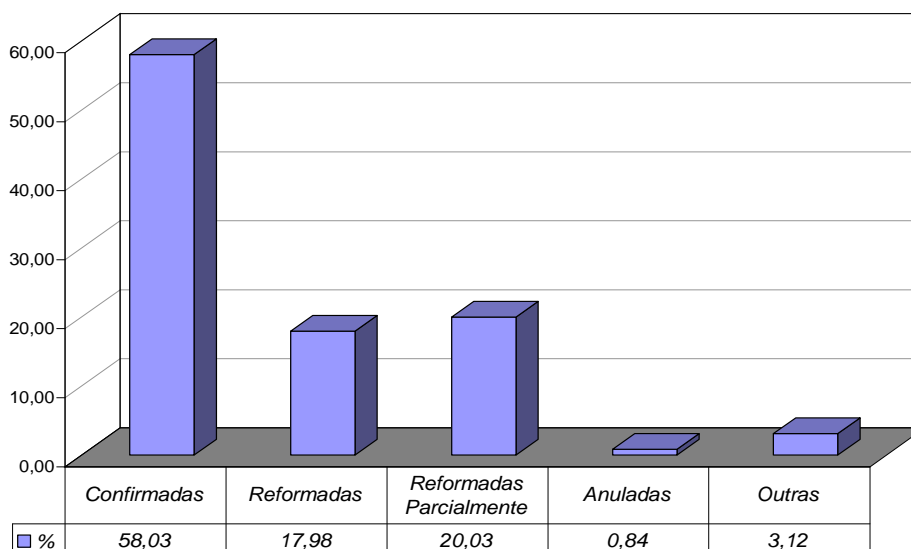

Análise Qualitativa das Sentenças/Despachos Objeto de Recurso para o Tribunal de Justiça

Sentença/Despacho	% do Total Abr/08
Confirmada	58,03
Reformada	17,98
Reformada Parcialmente	20,03
Anulada	0,84
Outros (Desistência, Acordo, etc)	3,12

**Análise Qualitativa das Sentenças
Abril/2008**

Fonte: Sistema Informatizado de Consulta da 2ª Instância do TJRJ, Sistema JUD, Módulo ES, Rotina JD
Dados gerados em 05/05/08 às 10:51:34.