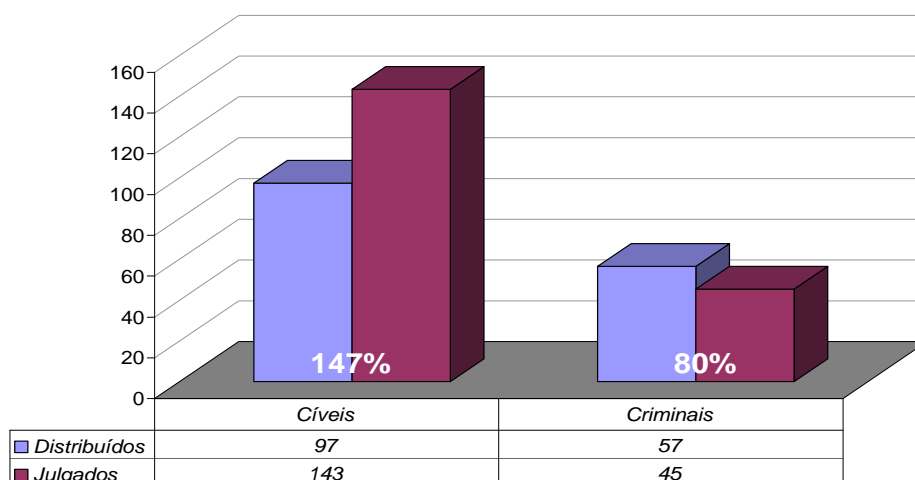

Média de Processos por Desembargador

Abr/07	Distribuídos p/ Des.	Julgados p/ Des.
Cível (:90)	97	136
Criminal (:40)	48	40

Abr/08	Distribuídos p/ Des.	Julgados p/ Des.
Cível (:100)	97	143
Criminal (:40)	57	45

Jan a Abr/08	Distribuídos p/ Des.	Julgados p/ Des.
Cível (:100)	380	436
Criminal (:40)	212	162

Média de Processos por Desembargador
Cível (:100) e Criminal (:40)
Abril/2008

Fonte: Sistema Informatizado de Consulta da 2ª Instância do TJRJ, Sistema JUD, Módulo ES, Rotina JD
Dados gerados em 05/05/08 às 10:51:34.

Obs.: A partir de 01/08/2005 os processos selecionados são os distribuídos e não mais os autuados.