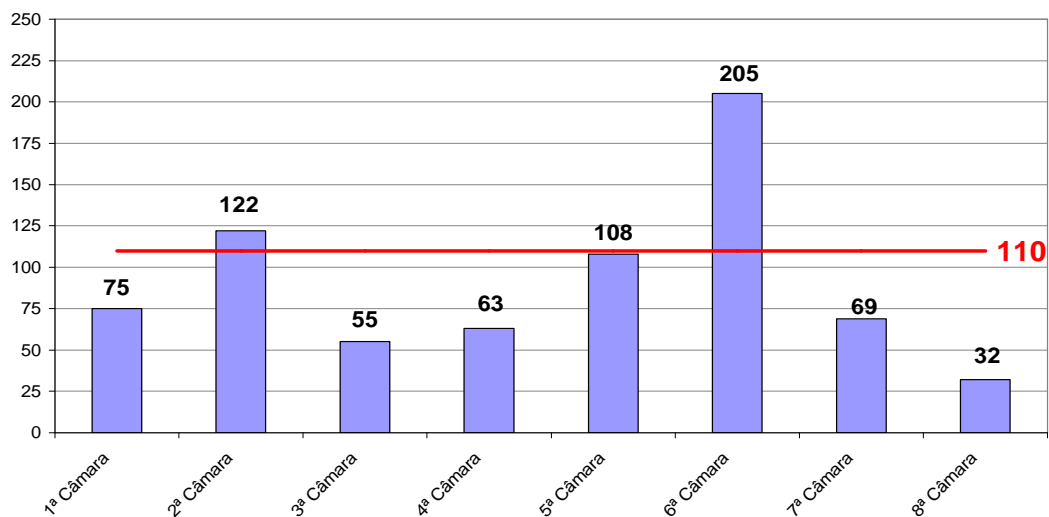

Tempo Médio (dias) entre Distribuição e Julgamento Órgãos Julgadores Criminais Abril/2008

Fonte: Sistema Informatizado de Consulta da 2ª Instância do TJRJ, Sistema JUD, Módulo ES, Rotina TJ
Dados gerados em 05/05/08 às 09:59:43.