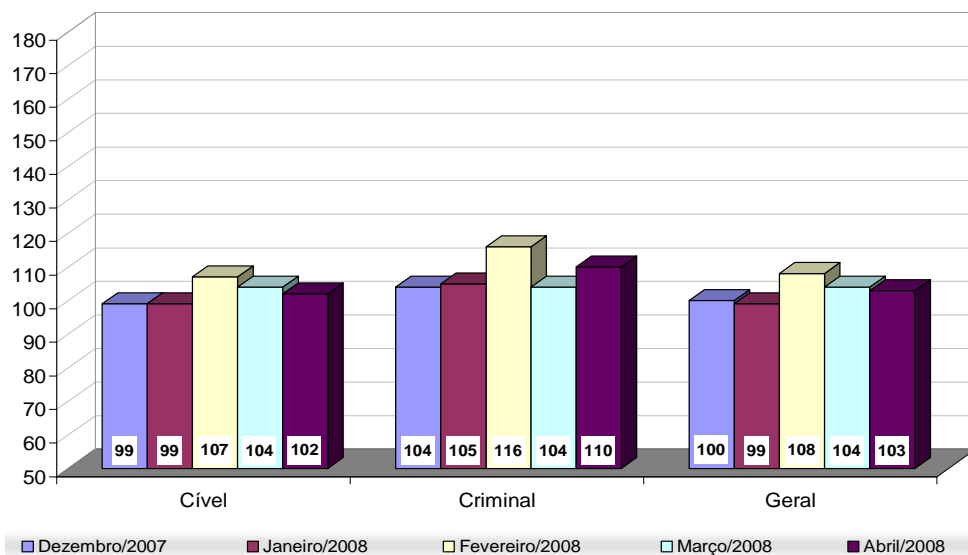

Tempo Médio decorrido entre a Autuação e o Julgamento dos Processos no Tribunal de Justiça

Tempo Médio (dias) entre Autuação e Julgamento
Abril/2008

Fonte: Sistema Informatizado de Consulta da 2ª Instância do TJRJ, Sistema JUD, Módulo ES, Rotina TF
Dados gerados em 05/05/08 às 09:59:18.