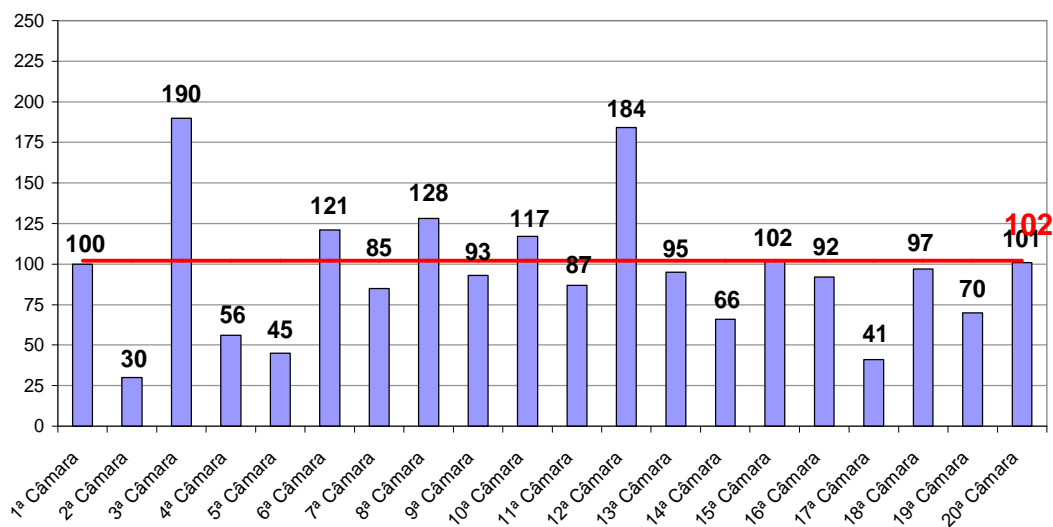

Tempo Médio (dias) entre Distribuição e Julgamento Órgãos Julgadores Cíveis Abril/2008

Fonte: Sistema Informatizado de Consulta da 2ª Instância do TJRJ, Sistema JUD, Módulo ES, Rotina TJ
Dados gerados em 05/05/08 às 09:59:43.