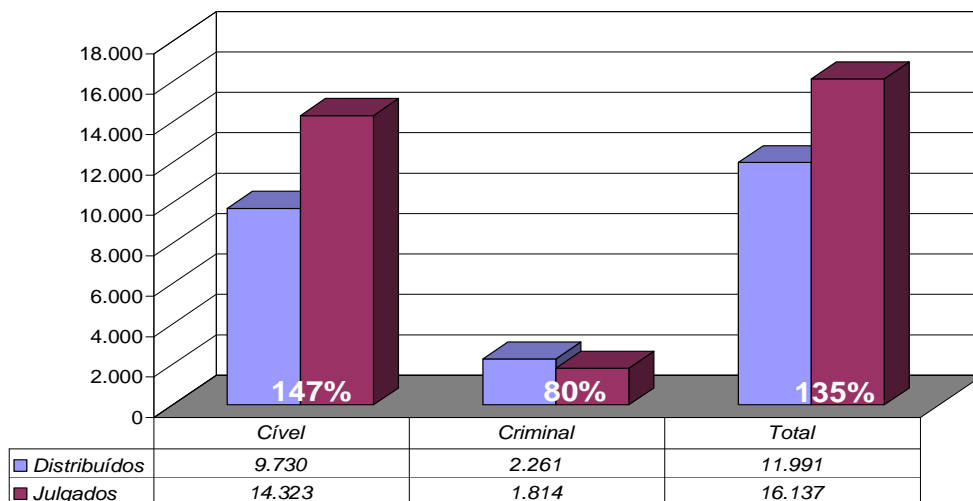

TRIBUNAL DE JUSTIÇA DO ESTADO  
DO RIO DE JANEIRO

DIRETORIA GERAL DE APOIO  
AOS ÓRGÃOS JURISDICIONAIS

ABRIL DE 2008

<b>PRODUTIVIDADE DO TRIBUNAL</b>	<b>3</b>
<i>Gráfico de Processos Distribuídos x Julgados</i>	3
<i>Média de Processos por Desembargador</i>	4
<i>Gráfico da Média de Processos por Desembargador</i>	4
<i>Tempo Médio decorrido entre a Autuação e o Julgamento dos Processos no Tribunal de Justiça</i>	5
<i>Gráfico do Tempo Médio entre Autuação e Julgamento do Tribunal</i>	5
<i>Gráfico do Tempo Médio entre Distribuição e Julgamento dos Órgãos Julgadores Cíveis</i>	6
<i>Gráfico do Tempo Médio entre Distribuição e Julgamento dos Órgãos Julgadores Criminais</i>	6
<i>Análise Qualitativa das Sentenças/Despachos Objeto de Recurso para o Tribunal de Justiça</i>	7
<i>Gráfico da Análise Qualitativa das Sentenças</i>	7
<i>Tabela de Dados Estatísticos dos Órgãos Julgadores</i>	8
<i>Tabela de Dados Estatísticos dos Desembargadores</i>	9

## Produtividade do Tribunal

1º a 30 de Abril de 2008

Área Criminal	Abr/07	Abr/08	Jan a Abr/08
Processos Distribuídos	1.914	2.261	8.462
Processos Julgados	1.584	1.814	6.472

Área Cível	Abr/07	Abr/08	Jan a Abr/08
Processos Distribuídos	8.736	9.730	38.008
Processos Julgados	12.226	14.323	43.609

Total Geral	Abr/07	Abr/08	Jan a Abr/08
Processos Distribuídos	10.650	11.991	46.470
Processos Julgados	13.810	16.137	50.081

Processos Distribuídos x Julgados  
Abril/2008

Fonte: Sistema Informatizado de Consulta da 2ª Instância do TJRJ, Sistema JUD, Módulo ES, Rotina JD  
Dados gerados em 05/05/08 às 10:51:34.

Obs.: A partir de 01/08/2005 os processos selecionados são os distribuídos e não mais os autuados.