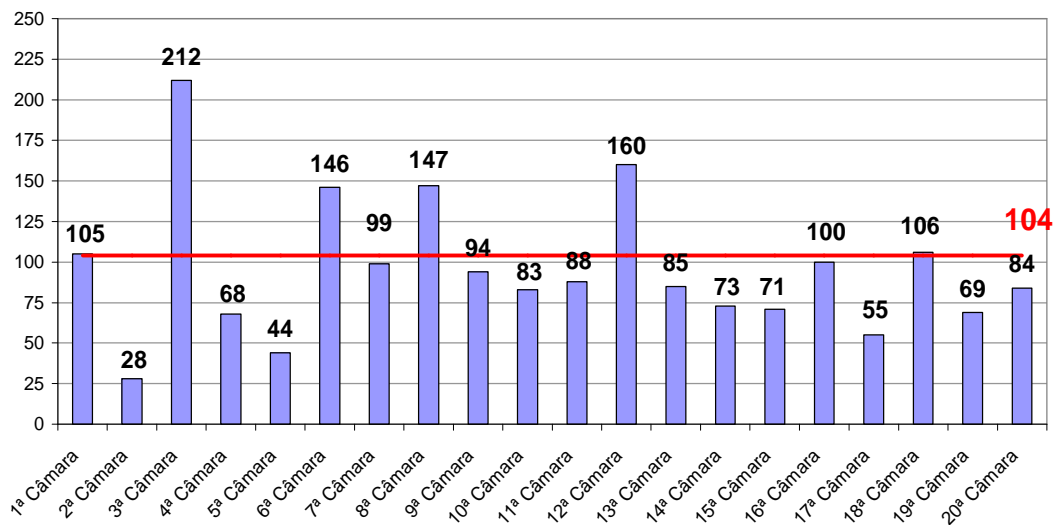

Obs.: A partir de 01/08/2005 os processos selecionados são os distribuídos e não mais os autuados.

Tempo Médio decorrido entre a Autuação e o Julgamento dos Processos no Tribunal de Justiça

Tempo Médio (dias) entre Autuação e Julgamento
Março/2008

Fonte: Sistema Informatizado de Consulta da 2ª Instância do TJRJ, Sistema JUD, Módulo ES, Rotina TF
Dados gerados em 02/04/08 às 11:48:06.

**Tempo Médio (dias) entre Distribuição e Julgamento
Órgãos Julgadores Cíveis
Março/2008**