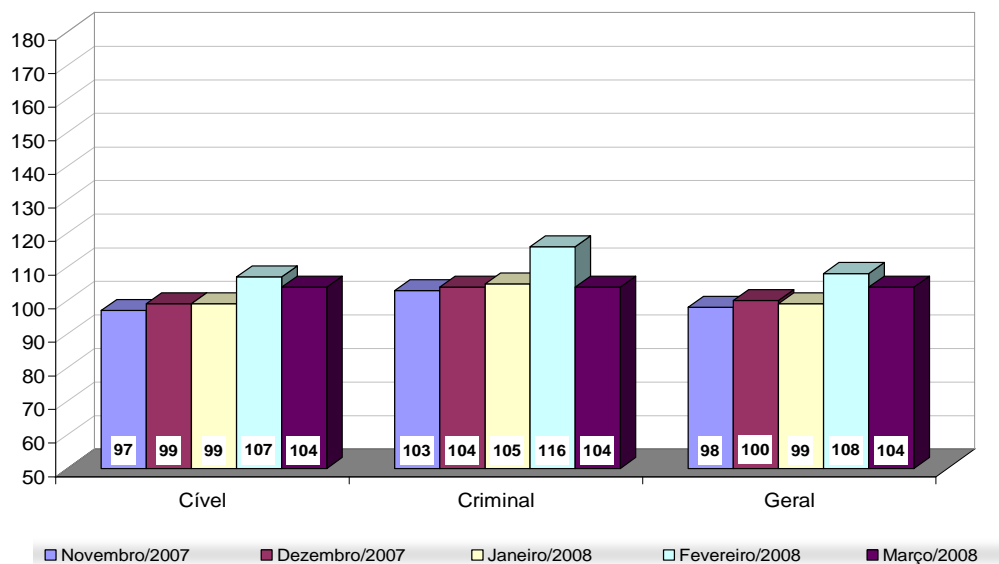

TRIBUNAL DE JUSTIÇA DO ESTADO
DO RIO DE JANEIRO

DIRETORIA GERAL DE APOIO
AOS ÓRGÃOS JURISDICIONAIS

MARÇO DE 2008

PRODUTIVIDADE DO TRIBUNAL	3
<i>Gráfico de Processos Distribuídos x Julgados</i>	3
<i>Média de Processos por Desembargador</i>	4
<i>Gráfico da Média de Processos por Desembargador</i>	4
<i>Tempo Médio decorrido entre a Autuação e o Julgamento dos Processos no Tribunal de Justiça</i>	5
<i>Gráfico do Tempo Médio entre Autuação e Julgamento do Tribunal</i>	5
<i>Gráfico do Tempo Médio entre Distribuição e Julgamento dos Órgãos Julgadores Cíveis</i>	6
<i>Gráfico do Tempo Médio entre Distribuição e Julgamento dos Órgãos Julgadores Criminais</i>	6
<i>Tabela de Dados Estatísticos dos Órgãos Julgadores</i>	7
<i>Tabela de Dados Estatísticos dos Desembargadores</i>	8

Média de Processos por Desembargador

Mar/07	Distribuídos p/ Des.	Julgados p/ Des.
Cível (:90)	112	148
Criminal (:40)	56	47

Mar/08	Distribuídos p/ Des.	Julgados p/ Des.
Cível (:100)	101	133
Criminal (:40)	57	38

Jan a Mar/08	Distribuídos p/ Des.	Julgados p/ Des.
Cível (:100)	283	315
Criminal (:40)	155	117

Média de Processos por Desembargador
Cível (:100) e Criminal (:40)
Março/2008

Fonte: Sistema Informatizado de Consulta da 2ª Instância do TJRJ, Sistema JUD, Módulo ES, Rotina JD
Dados gerados em 02/04/08 às 13:34:18.

Obs.: A partir de 01/08/2005 os processos selecionados são os distribuídos e não mais os autuados.

Tempo Médio decorrido entre a Autuação e o Julgamento dos Processos no Tribunal de Justiça

Tempo Médio (dias) entre Autuação e Julgamento
Março/2008