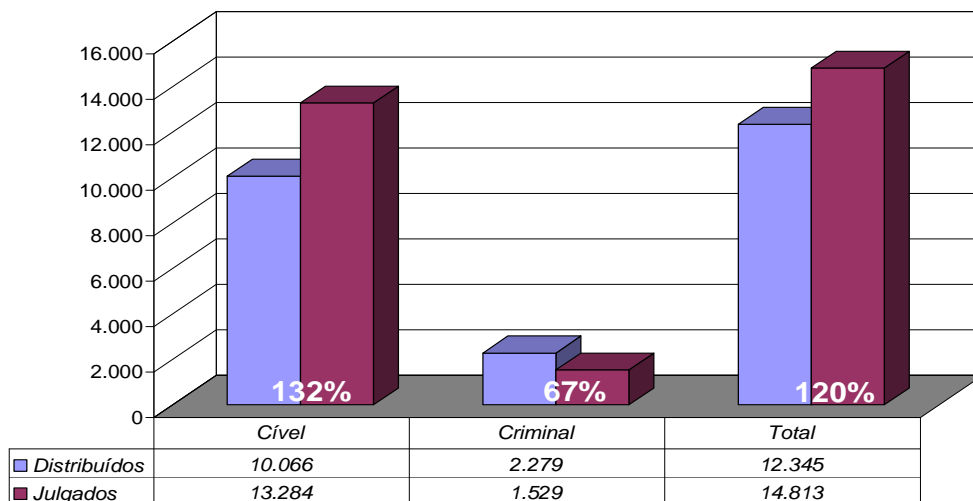

Diretoria Geral de Apoio aos Órgãos Jurisdicionais

Produtividade do Tribunal

1º a 31 de Março de 2008

Área Criminal	Mar/07	Mar/08	Jan a Mar/08
Processos Distribuídos	2.259	2.279	6.201
Processos Julgados	1.889	1.529	4.690

Área Cível	Mar/07	Mar/08	Jan a Mar/08
Processos Distribuídos	10.089	10.066	28.278
Processos Julgados	13.355	13.284	31.547

Total Geral	Mar/07	Mar/08	Jan a Mar/08
Processos Distribuídos	12.348	12.345	34.479
Processos Julgados	15.244	14.813	36.237

Processos Distribuídos x Julgados
Março/2008

Fonte: Sistema Informatizado de Consulta da 2ª Instância do TJRJ, Sistema JUD, Módulo ES, Rotina JD
Dados gerados em 02/04/08 às 13:34:18.

Obs.: A partir de 01/08/2005 os processos selecionados são os distribuídos e não mais os autuados.