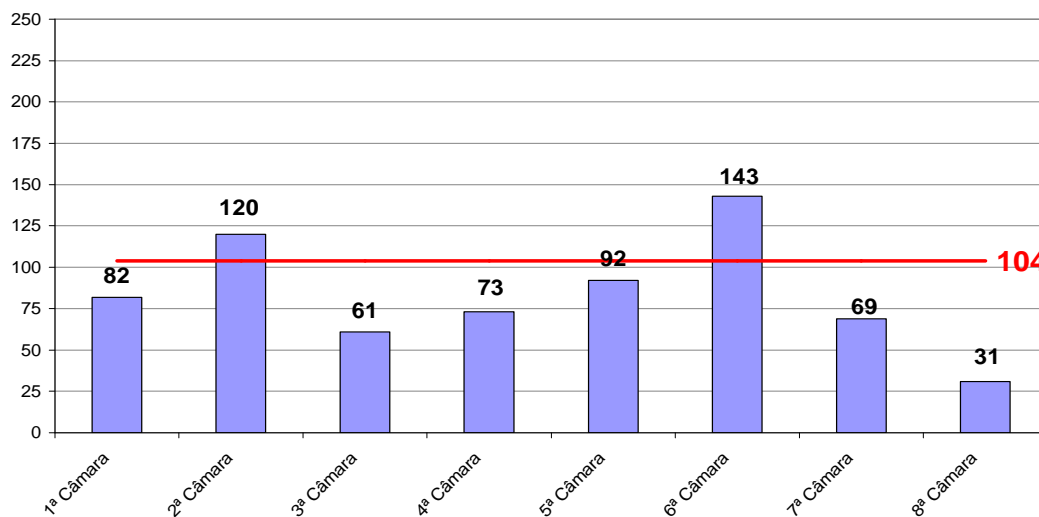

**Tempo Médio (dias) entre Distribuição e Julgamento
Órgãos Julgadores Criminais
Março/2008**

Fonte: Sistema Informatizado de Consulta da 2ª Instância do TJRJ, Sistema JUD, Módulo ES, Rotina TJ
Dados gerados em 04/04/08 às 14:57:38.