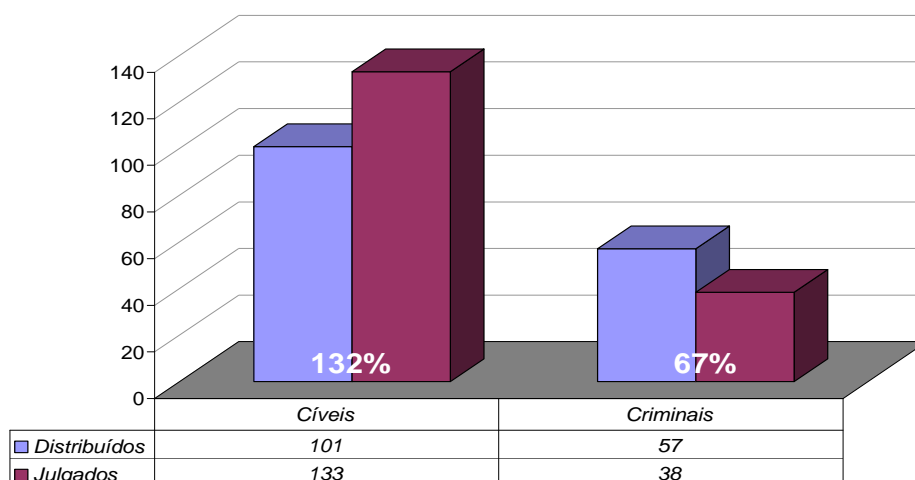

Média de Processos por Desembargador

Mar/07	Distribuídos p/ Des.	Julgados p/ Des.
Cível (:90)	112	148
Criminal (:40)	56	47

Mar/08	Distribuídos p/ Des.	Julgados p/ Des.
Cível (:100)	101	133
Criminal (:40)	57	38

Jan a Mar/08	Distribuídos p/ Des.	Julgados p/ Des.
Cível (:100)	283	315
Criminal (:40)	155	117

Média de Processos por Desembargador
Cível (:100) e Criminal (:40)
Março/2008

Fonte: Sistema Informatizado de Consulta da 2ª Instância do TJRJ, Sistema JUD, Módulo ES, Rotina JD
Dados gerados em 02/04/08 às 13:34:18.

Obs.: A partir de 01/08/2005 os processos selecionados são os distribuídos e não mais os autuados.