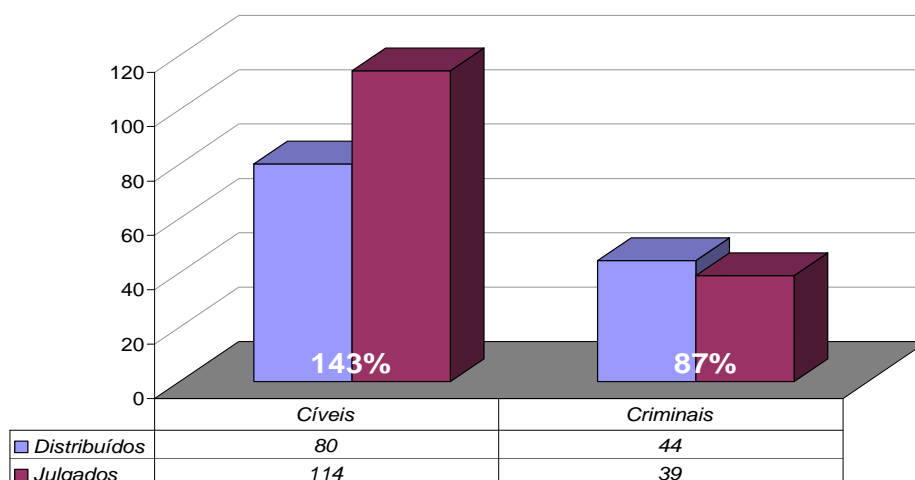

Média de Processos por Desembargador

Fev/07	Distribuídos p/ Des.	Julgados p/ Des.
Cível (:100)	85	106
Criminal (:40)	36	32

Fev/08	Distribuídos p/ Des.	Julgados p/ Des.
Cível (:100)	80	114
Criminal (:40)	44	39

Jan a Fev/08	Distribuídos p/ Des.	Julgados p/ Des.
Cível (:100)	182	207
Criminal (:40)	98	80

Média de Processos por Desembargador
Cível (:100) e Criminal (:40)
Fevereiro/2008

Fonte: Sistema Informatizado de Consulta da 2ª Instância do TJRJ, Sistema JUD, Módulo ES, Rotina JD
Dados gerados em 03/03/08 às 16:25:14.

Obs.: A partir de 01/08/2005 os processos selecionados são os distribuídos e não mais os autuados.