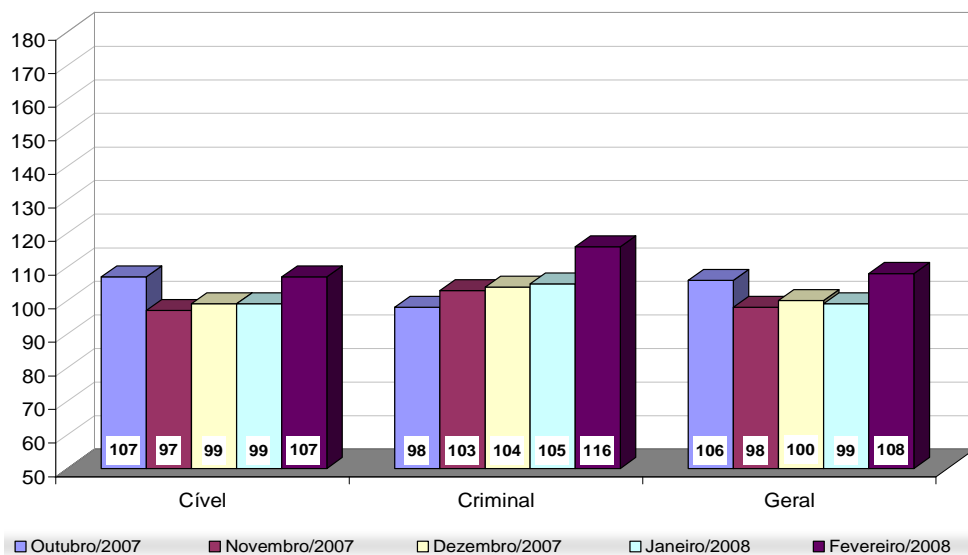

Tempo Médio decorrido entre a Autuação e o Julgamento dos Processos no Tribunal de Justiça

Tempo Médio (dias) entre Autuação e Julgamento Fevereiro/2008

Fonte: Sistema Informatizado de Consulta da 2ª Instância do TJRJ, Sistema JUD, Módulo ES, Rotina TF
Dados gerados em 03/03/08 às 13:12:01.