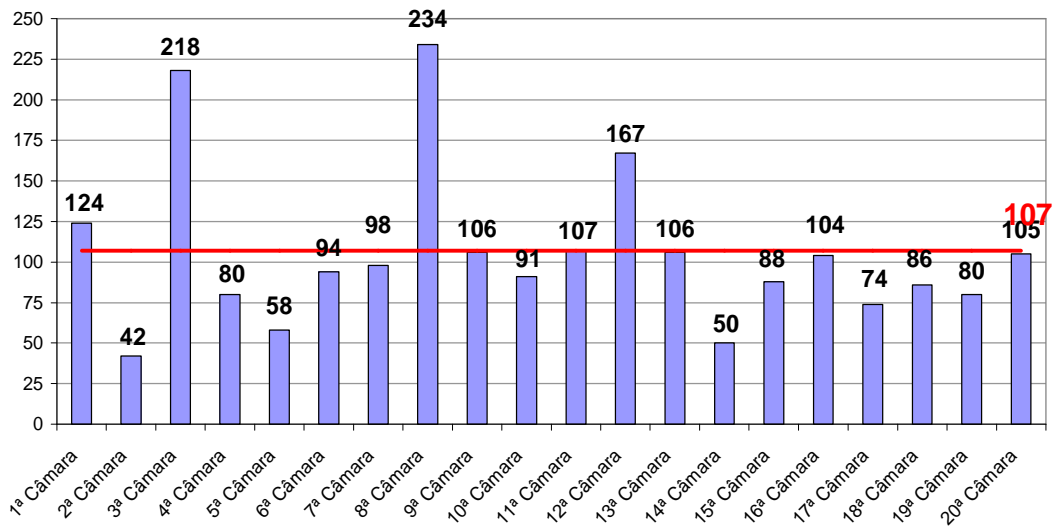

**Tempo Médio (dias) entre Distribuição e Julgamento
Órgãos Julgadores Cíveis
Fevereiro/2008**

Fonte: Sistema Informatizado de Consulta da 2ª Instância do TJRJ, Sistema JUD, Módulo ES, Rotina TJ
Dados gerados em 03/03/08 às 13:12:32.

* As 19ª e 20ª Câmaras Cíveis começaram a receber processos em 11 de dezembro de 2006.