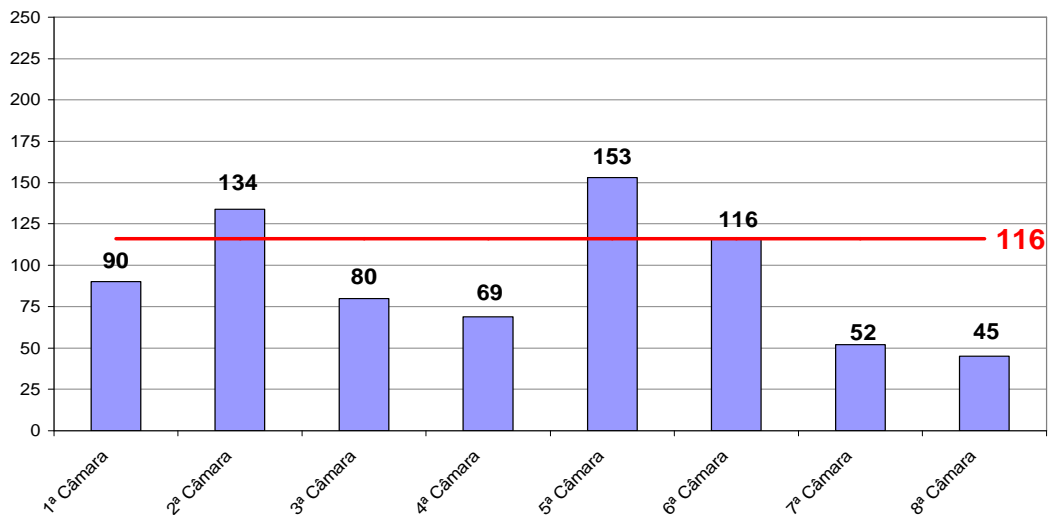

**Tempo Médio (dias) entre Distribuição e Julgamento
Órgãos Julgadores Criminais
Fevereiro/2008**

Fonte: Sistema Informatizado de Consulta da 2ª Instância do TJRJ, Sistema JUD, Módulo ES, Rotina TJ
Dados gerados em 03/03/08 às 13:12:32.