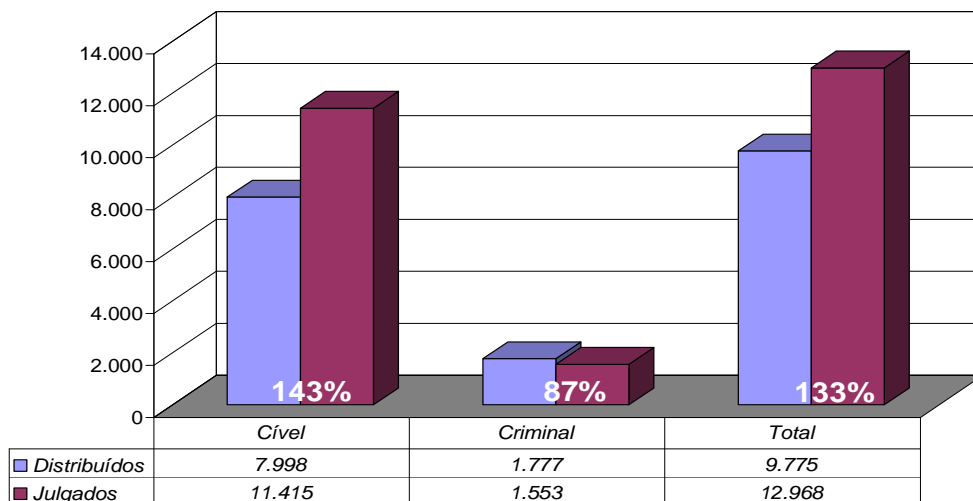

TRIBUNAL DE JUSTIÇA DO ESTADO  
DO RIO DE JANEIRO

DIRETORIA GERAL DE APOIO  
AOS ÓRGÃOS JURISDICIONAIS

FEVEREIRO DE 2008

<b><i>PRODUTIVIDADE DO TRIBUNAL</i></b>	<b>3</b>
<i>Gráfico de Processos Distribuídos x Julgados</i>	3
<i>Média de Processos por Desembargador</i>	4
<i>Gráfico da Média de Processos por Desembargador</i>	4
<i>Tempo Médio decorrido entre a Autuação e o Julgamento dos Processos no Tribunal de Justiça</i>	5
<i>Gráfico do Tempo Médio entre Autuação e Julgamento do Tribunal</i>	5
<i>Gráfico do Tempo Médio entre Distribuição e Julgamento dos Órgãos Julgadores Cíveis</i>	6
<i>Gráfico do Tempo Médio entre Distribuição e Julgamento dos Órgãos Julgadores Criminais</i>	6
<i>Tabela de Dados Estatísticos dos Órgãos Julgadores</i>	7
<i>Tabela de Dados Estatísticos dos Desembargadores</i>	8

## Produtividade do Tribunal

1º a 29 de Fevereiro de 2008

Área Criminal	Fev/07	Fev/08	Jan a Fev/08
Processos Distribuídos	1.448	1.777	3.922
Processos Julgados	1.291	1.553	3.213

Área Cível	Fev/07	Fev/08	Jan a Fev/08
Processos Distribuídos	8.475	7.998	18.212
Processos Julgados	10.594	11.415	20.680

Total Geral	Fev/07	Fev/08	Jan a Fev/08
Processos Distribuídos	9.923	9.775	22.134
Processos Julgados	11.885	12.968	23.893

Processos Distribuídos x Julgados  
Fevereiro/2008

Fonte: Sistema Informatizado de Consulta da 2ª Instância do TJRJ, Sistema JUD, Módulo ES, Rotina JD  
Dados gerados em 03/03/08 às 16:25:14.

Obs.: A partir de 01/08/2005 os processos selecionados são os distribuídos e não mais os autuados.