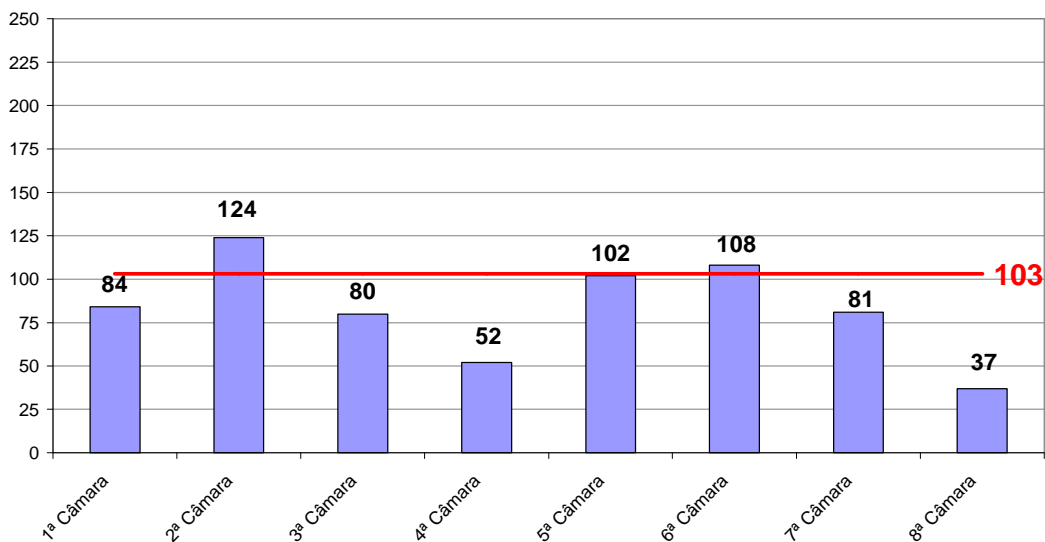

**Tempo Médio (dias) entre Distribuição e Julgamento
Órgãos Julgadores Criminais
Novembro/2007**

Fonte: Sistema Informatizado de Consulta da 2ª Instância do TJRJ, Sistema JUD, Módulo ES, Rotina TJ
Dados gerados em 11/12/07 às 12:14:16.