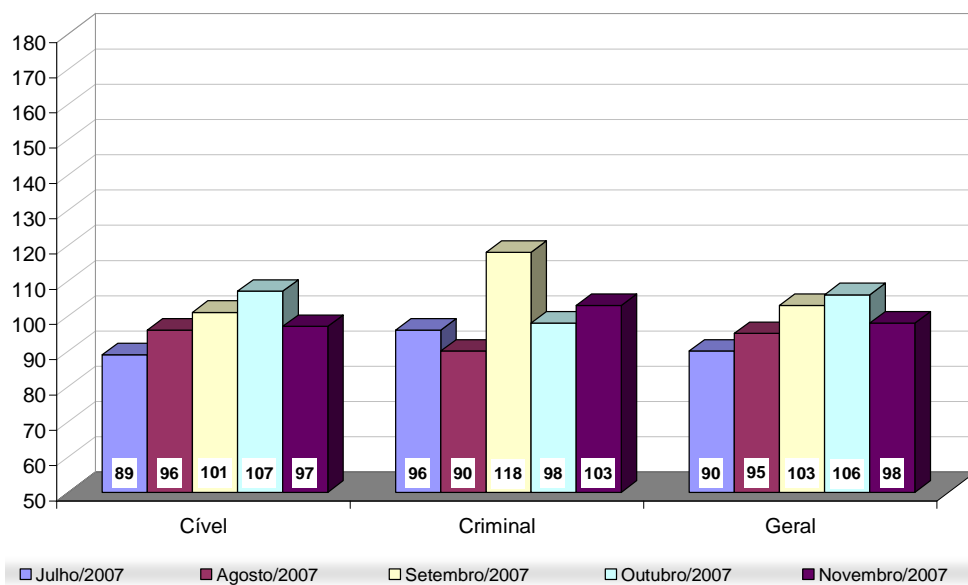

TRIBUNAL DE JUSTIÇA DO ESTADO
DO RIO DE JANEIRO

DIRETORIA GERAL DE APOIO
AOS ÓRGÃOS JURISDICIONAIS

NOVEMBRO DE 2007

PRODUTIVIDADE DO TRIBUNAL	3
<i>Gráfico de Processos Distribuídos x Julgados</i>	3
<i>Média de Processos por Desembargador</i>	4
<i>Gráfico da Média de Processos por Desembargador</i>	4
<i>Tempo Médio decorrido entre a Autuação e o Julgamento dos Processos no Tribunal de Justiça</i>	5
<i>Gráfico do Tempo Médio entre Autuação e Julgamento do Tribunal</i>	5
<i>Gráfico do Tempo Médio entre Distribuição e Julgamento dos Órgãos Julgadores Cíveis</i>	6
<i>Gráfico do Tempo Médio entre Distribuição e Julgamento dos Órgãos Julgadores Criminais</i>	6
<i>Análise Qualitativa das Sentenças/Despachos</i>	7
<i>Objeto de Recurso para o Tribunal de Justiça</i>	7
<i>Gráfico da Análise Qualitativa das Sentenças</i>	7
<i>Tabela de Dados Estatísticos dos Órgãos Julgadores</i>	8
<i>Tabela de Dados Estatísticos dos Desembargadores</i>	9

Média de Processos por Desembargador

Nov/06	Distribuídos p/ Des.	Julgados p/ Des.
Cível (:90)	106	127
Criminal (:40)	41	33

Nov/07	Distribuídos p/ Des.	Julgados p/ Des.
Cível (:100)	88	119
Criminal (:40)	43	41

Jan a Nov/07	Distribuídos p/ Des.	Julgados p/ Des.
Cível (:100)	1.087	1.162
Criminal (:40)	545	464

Média de Processos por Desembargador
Cível (:100) e Criminal (:40)
Novembro/2007

Fonte: Sistema Informatizado de Consulta da 2ª Instância do TJRJ, Sistema JUD, Módulo ES, Rotina JD
Dados gerados em 11/12/07 às 13:35:50.

Obs.: A partir de 01/08/2005 os processos selecionados são os distribuídos e não mais os autuados.

Tempo Médio decorrido entre a Autuação e o Julgamento dos Processos no Tribunal de Justiça

Tempo Médio (dias) entre Autuação e Julgamento Novembro/2007