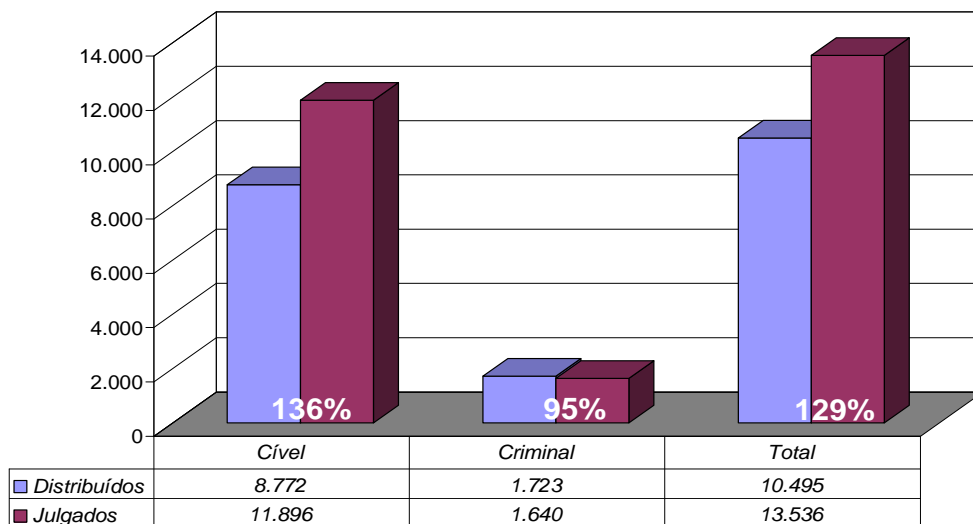

TRIBUNAL DE JUSTIÇA DO ESTADO
DO RIO DE JANEIRO

DIRETORIA GERAL DE APOIO
AOS ÓRGÃOS JURISDICIONAIS

NOVEMBRO DE 2007

PRODUTIVIDADE DO TRIBUNAL	3
<i>Gráfico de Processos Distribuídos x Julgados</i>	3
<i>Média de Processos por Desembargador</i>	4
<i>Gráfico da Média de Processos por Desembargador</i>	4
<i>Tempo Médio decorrido entre a Autuação e o Julgamento dos Processos no Tribunal de Justiça</i>	5
<i>Gráfico do Tempo Médio entre Autuação e Julgamento do Tribunal</i>	5
<i>Gráfico do Tempo Médio entre Distribuição e Julgamento dos Órgãos Julgadores Cíveis</i>	6
<i>Gráfico do Tempo Médio entre Distribuição e Julgamento dos Órgãos Julgadores Criminais</i>	6
<i>Análise Qualitativa das Sentenças/Despachos</i>	7
<i>Objeto de Recurso para o Tribunal de Justiça</i>	7
<i>Gráfico da Análise Qualitativa das Sentenças</i>	7
<i>Tabela de Dados Estatísticos dos Órgãos Julgadores</i>	8
<i>Tabela de Dados Estatísticos dos Desembargadores</i>	9

Diretoria Geral de Apoio aos Órgãos Jurisdicionais

Produtividade do Tribunal

1º a 30 de Novembro de 2007

Área Criminal	Nov/06	Nov/07	Jan a Nov/07
Processos Distribuídos	1.641	1.723	21.791
Processos Julgados	1.300	1.640	18.556

Área Cível	Nov/06	Nov/07	Jan a Nov/07
Processos Distribuídos	9.514	8.772	108.729
Processos Julgados	11.445	11.896	116.156

Total Geral	Nov/06	Nov/07	Jan a Nov/07
Processos Distribuídos	11.155	10.495	130.520
Processos Julgados	12.745	13.536	134.712

Processos Distribuídos x Julgados
Novembro/2007

Fonte: Sistema Informatizado de Consulta da 2ª Instância do TJRJ, Sistema JUD, Módulo ES, Rotina JD
Dados gerados em 11/12/07 às 13:35:50.

Obs.: A partir de 01/08/2005 os processos selecionados são os distribuídos e não mais os autuados.