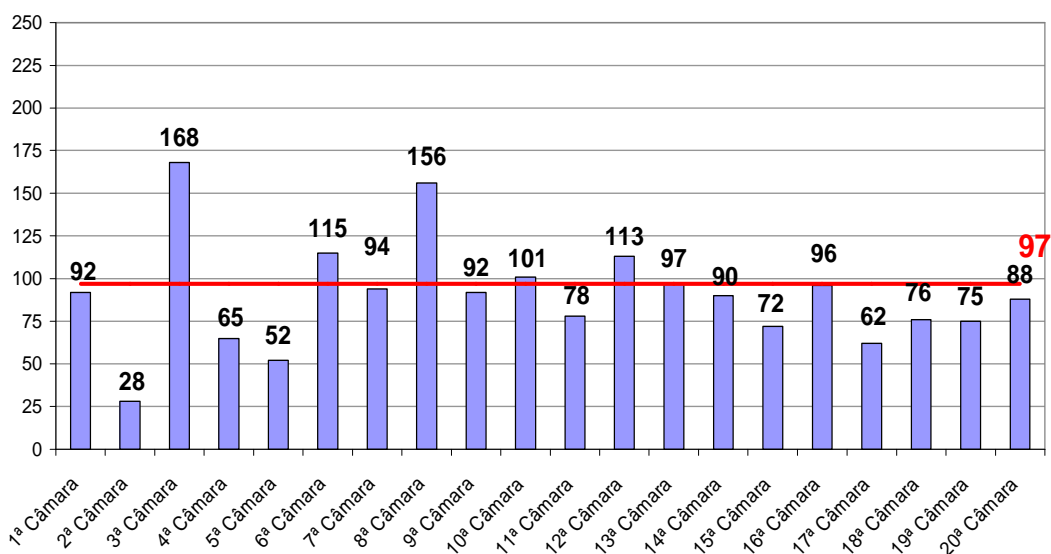

Obs.: A partir de 01/08/2005 os processos selecionados são os distribuídos e não mais os autuados.

Tempo Médio decorrido entre a Autuação e o Julgamento dos Processos no Tribunal de Justiça

Tempo Médio (dias) entre Autuação e Julgamento Novembro/2007

Fonte: Sistema Informatizado de Consulta da 2ª Instância do TJRJ, Sistema JUD, Módulo ES, Rotina TF
Dados gerados em 03/12/07 às 13:55:06.

**Tempo Médio (dias) entre Distribuição e Julgamento
Órgãos Julgadores Cíveis
Novembro/2007**