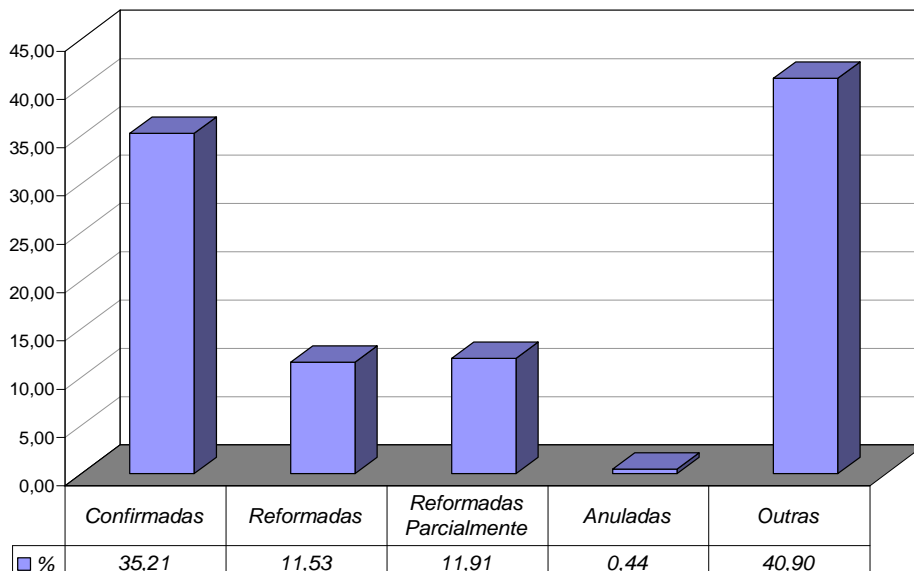

Análise Qualitativa das Sentenças/Despachos Objeto de Recurso para o Tribunal de Justiça

Sentença/Despacho	% do Total Nov/07
Confirmada	35,21
Reformada	11,53
Reformada Parcialmente	11,91
Anulada	0,44
Outros (Desistência, Acordo, etc)	40,90

**Análise Qualitativa das Sentenças
Novembro/2007**

Fonte: Sistema Informatizado de Consulta da 2ª Instância do TJRJ, Sistema JUD, Módulo ES, Rotina JD
Dados gerados em 11/12/07 às 13:35:50.