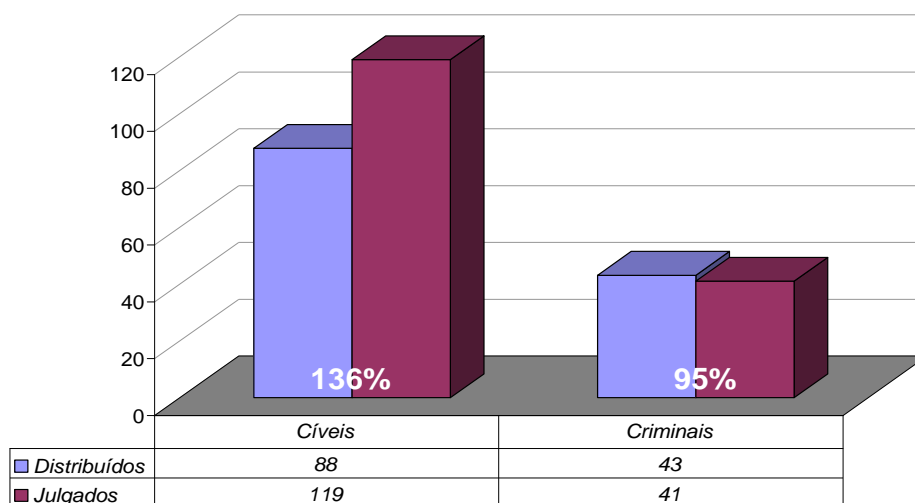

Média de Processos por Desembargador

Nov/06	Distribuídos p/ Des.	Julgados p/ Des.
Cível (:90)	106	127
Criminal (:40)	41	33

Nov/07	Distribuídos p/ Des.	Julgados p/ Des.
Cível (:100)	88	119
Criminal (:40)	43	41

Jan a Nov/07	Distribuídos p/ Des.	Julgados p/ Des.
Cível (:100)	1.087	1.162
Criminal (:40)	545	464

Média de Processos por Desembargador
Cível (:100) e Criminal (:40)
Novembro/2007

Fonte: Sistema Informatizado de Consulta da 2ª Instância do TJRJ, Sistema JUD, Módulo ES, Rotina JD
Dados gerados em 11/12/07 às 13:35:50.

Obs.: A partir de 01/08/2005 os processos selecionados são os distribuídos e não mais os autuados.