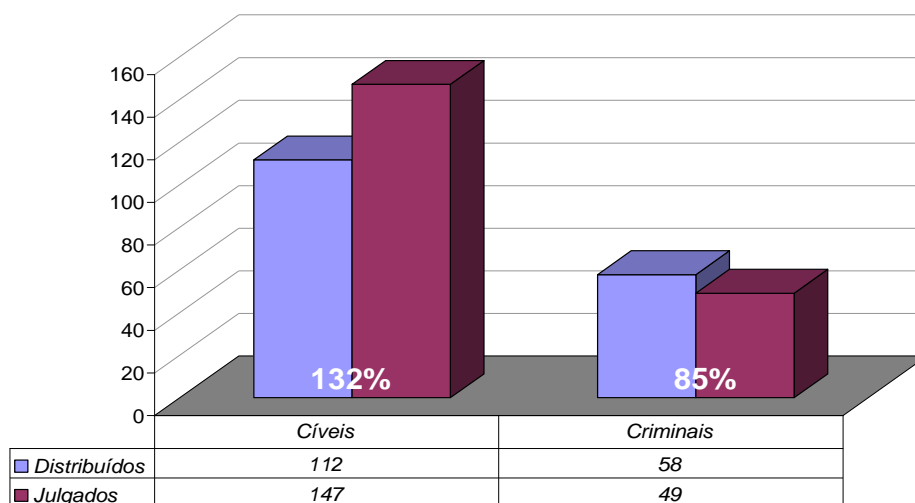

Média de Processos por Desembargador

Out/06	Distribuídos p/ Des.	Julgados p/ Des.
Cível (:90)	112	136
Criminal (:40)	50	46

Out/07	Distribuídos p/ Des.	Julgados p/ Des.
Cível (:100)	112	147
Criminal (:40)	58	49

Jan a Out/07	Distribuídos p/ Des.	Julgados p/ Des.
Cível (:100)	1.000	1.075
Criminal (:40)	502	424

Média de Processos por Desembargador
Cível (:100) e Criminal (:40)
Outubro/2007

Fonte: Sistema Informatizado de Consulta da 2ª Instância do TJRJ, Sistema JUD, Módulo ES, Rotina JD
Dados gerados em 07/11/07 às 13:22:44.

Obs.: A partir de 01/08/2005 os processos selecionados são os distribuídos e não mais os autuados.