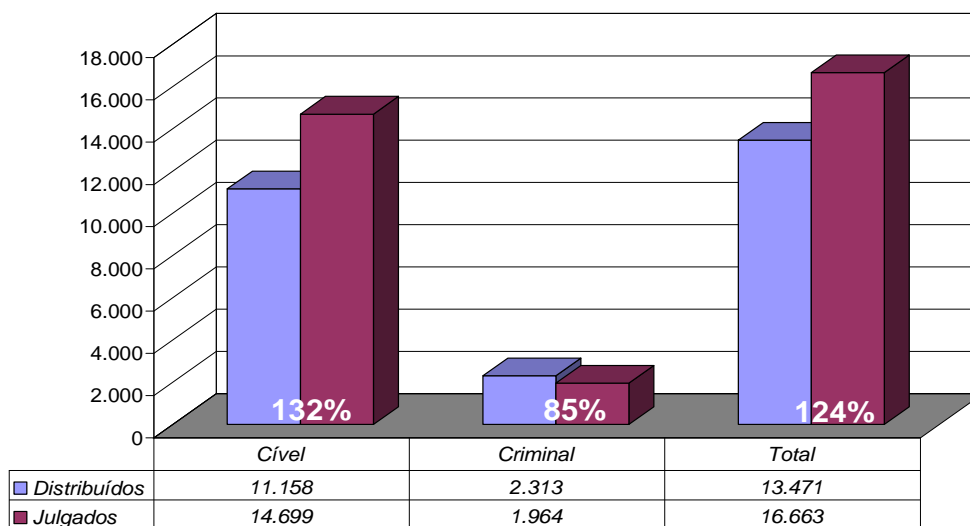

TRIBUNAL DE JUSTIÇA DO ESTADO
DO RIO DE JANEIRO

DIRETORIA GERAL DE APOIO
AOS ÓRGÃOS JURISDICIONAIS

OUTUBRO DE 2007

PRODUTIVIDADE DO TRIBUNAL	3
<i>Gráfico de Processos Distribuídos x Julgados</i>	3
<i>Média de Processos por Desembargador</i>	4
<i>Gráfico da Média de Processos por Desembargador</i>	4
<i>Tempo Médio decorrido entre a Autuação e o Julgamento dos Processos no Tribunal de Justiça</i>	5
<i>Gráfico do Tempo Médio entre Autuação e Julgamento do Tribunal</i>	5
<i>Gráfico do Tempo Médio entre Distribuição e Julgamento dos Órgãos Julgadores Cíveis</i>	6
<i>Gráfico do Tempo Médio entre Distribuição e Julgamento dos Órgãos Julgadores Criminais</i>	6
<i>Análise Qualitativa das Sentenças/Despachos</i>	7
<i>Objeto de Recurso para o Tribunal de Justiça</i>	7
<i>Gráfico da Análise Qualitativa das Sentenças</i>	7
<i>Tabela de Dados Estatísticos dos Órgãos Julgadores</i>	8
<i>Tabela de Dados Estatísticos dos Desembargadores</i>	9

Diretoria Geral de Apoio aos Órgãos Jurisdicionais

Produtividade do Tribunal

1º a 31 de Outubro de 2007

Área Criminal	Out/06	Out/07	Jan a Out/07
Processos Distribuídos	1.988	2.313	20.068
Processos Julgados	1.827	1.964	16.979

Área Cível	Out/06	Out/07	Jan a Out/07
Processos Distribuídos	10.094	11.158	99.957
Processos Julgados	12.258	14.699	107.548

Total Geral	Out/06	Out/07	Jan a Out/07
Processos Distribuídos	12.082	13.471	120.025
Processos Julgados	14.085	16.663	124.527

**Processos Distribuídos x Julgados
Outubro/2007**

Fonte: Sistema Informatizado de Consulta da 2ª Instância do T.J.R.J., Sistema JUD, Módulo ES, Rotina JD
Dados gerados em 07/11/07 às 13:22:44.

Obs.: A partir de 01/08/2005 os processos selecionados são os distribuídos e não mais os autuados.