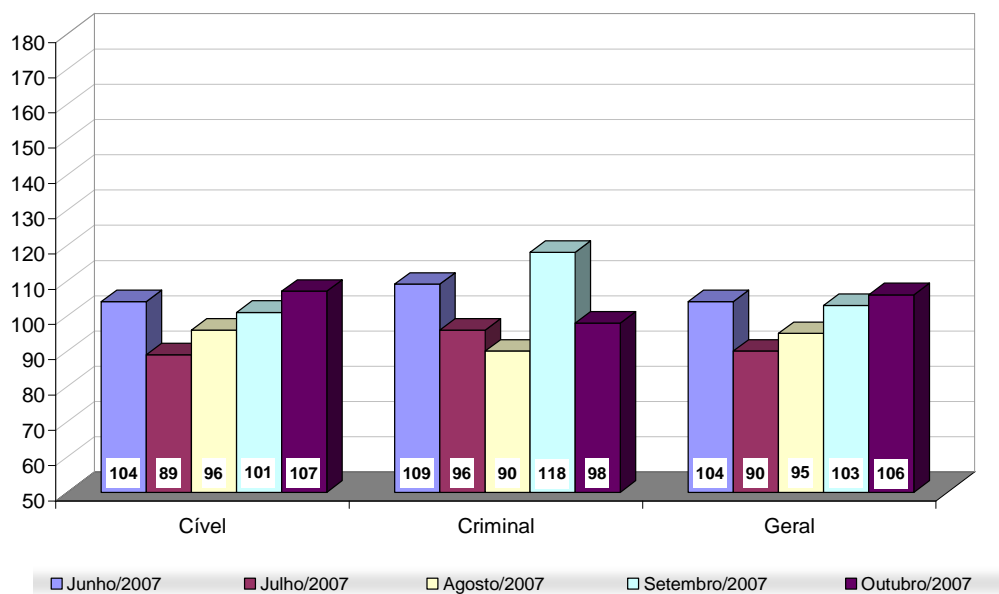

TRIBUNAL DE JUSTIÇA DO ESTADO
DO RIO DE JANEIRO

DIRETORIA GERAL DE APOIO
AOS ÓRGÃOS JURISDICIONAIS

OUTUBRO DE 2007

PRODUTIVIDADE DO TRIBUNAL	3
<i>Gráfico de Processos Distribuídos x Julgados</i>	3
<i>Média de Processos por Desembargador</i>	4
<i>Gráfico da Média de Processos por Desembargador</i>	4
<i>Tempo Médio decorrido entre a Autuação e o Julgamento dos Processos no Tribunal de Justiça</i>	5
<i>Gráfico do Tempo Médio entre Autuação e Julgamento do Tribunal</i>	5
<i>Gráfico do Tempo Médio entre Distribuição e Julgamento dos Órgãos Julgadores Cíveis</i>	6
<i>Gráfico do Tempo Médio entre Distribuição e Julgamento dos Órgãos Julgadores Criminais</i>	6
<i>Análise Qualitativa das Sentenças/Despachos</i>	7
<i>Objeto de Recurso para o Tribunal de Justiça</i>	7
<i>Gráfico da Análise Qualitativa das Sentenças</i>	7
<i>Tabela de Dados Estatísticos dos Órgãos Julgadores</i>	8
<i>Tabela de Dados Estatísticos dos Desembargadores</i>	9

Média de Processos por Desembargador

Out/06	Distribuídos p/ Des.	Julgados p/ Des.
Cível (:90)	112	136
Criminal (:40)	50	46

Out/07	Distribuídos p/ Des.	Julgados p/ Des.
Cível (:100)	112	147
Criminal (:40)	58	49

Jan a Out/07	Distribuídos p/ Des.	Julgados p/ Des.
Cível (:100)	1.000	1.075
Criminal (:40)	502	424

Média de Processos por Desembargador
Cível (:100) e Criminal (:40)
Outubro/2007

Fonte: Sistema Informatizado de Consulta da 2ª Instância do TJRJ, Sistema JUD, Módulo ES, Rotina JD
Dados gerados em 07/11/07 às 13:22:44.

Obs.: A partir de 01/08/2005 os processos selecionados são os distribuídos e não mais os autuados.

Tempo Médio decorrido entre a Autuação e o Julgamento dos Processos no Tribunal de Justiça

Tempo Médio (dias) entre Autuação e Julgamento Outubro/2007