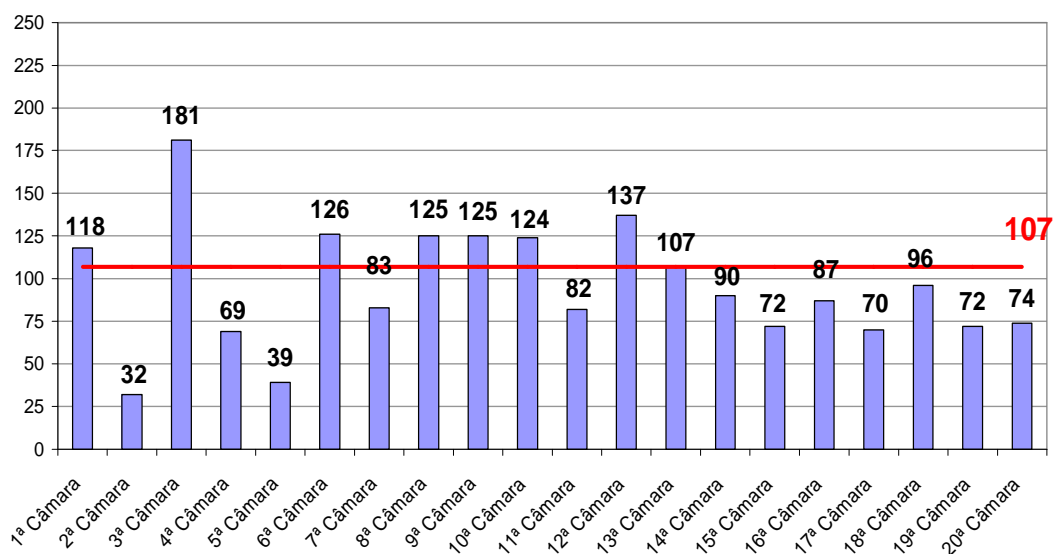

Diretoria Geral de Apoio aos Órgãos Jurisdicionais

Produtividade do Tribunal

1º a 31 de Outubro de 2007

Área Criminal	Out/06	Out/07	Jan a Out/07
Processos Distribuídos	1.988	2.313	20.068
Processos Julgados	1.827	1.964	16.979

Jan a Out/07	Distribuídos p/ Des.	Julgados p/ Des.
Cível (:100)	1.000	1.075
Criminal (:40)	502	424

Média de Processos por Desembargador
Cível (:100) e Criminal (:40)
Outubro/2007

Fonte: Sistema Informatizado de Consulta da 2ª Instância do TJRJ, Sistema JUD, Módulo ES, Rotina JD
Dados gerados em 07/11/07 às 13:22:44.

Obs.: A partir de 01/08/2005 os processos selecionados são os distribuídos e não mais os autuados.

Tempo Médio decorrido entre a Autuação e o Julgamento dos Processos no Tribunal de Justiça

Tempo Médio (dias) entre Autuação e Julgamento Outubro/2007

Fonte: Sistema Informatizado de Consulta da 2ª Instância do TJRJ, Sistema JUD, Módulo ES, Rotina TF
Dados gerados em 05/11/07 às 17:29:58.

Tempo Médio (dias) entre Distribuição e Julgamento Órgãos Julgadores Cíveis Outubro/2007