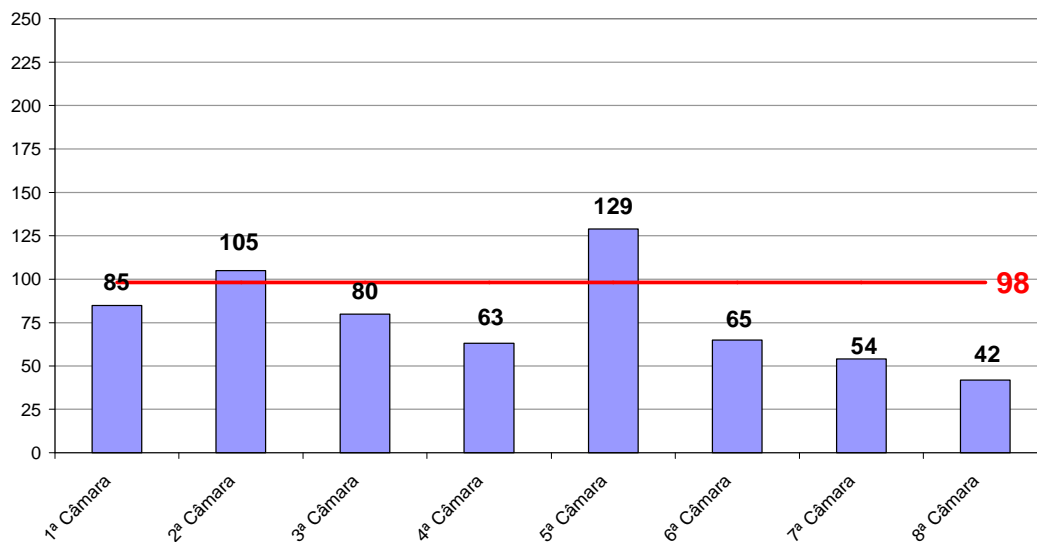

Tempo Médio (dias) entre Distribuição e Julgamento Órgãos Julgadores Criminais Outubro/2007

Fonte: Sistema Informatizado de Consulta da 2ª Instância do TJRJ, Sistema JUD, Módulo ES, Rotina TJ
Dados gerados em 06/11/07 às 15:22:38.