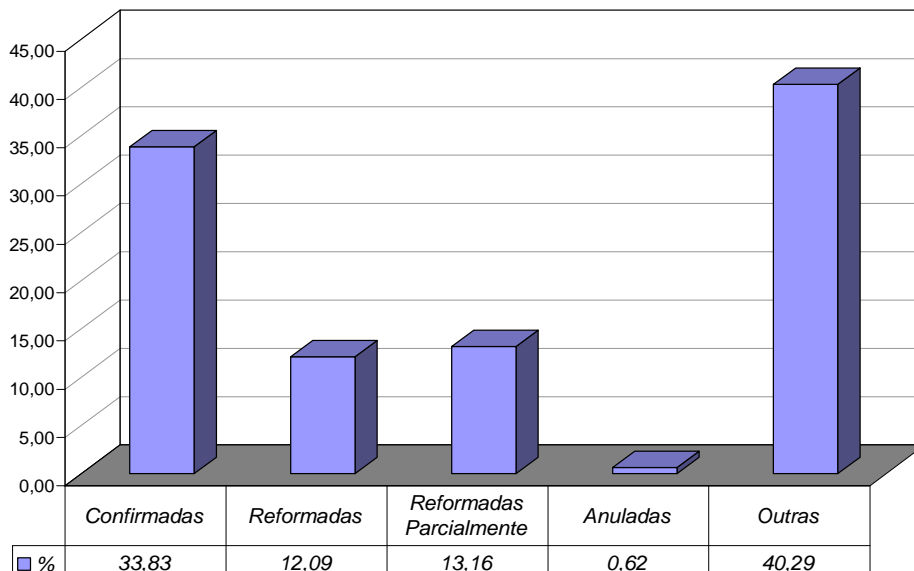

Análise Qualitativa das Sentenças/Despachos Objeto de Recurso para o Tribunal de Justiça

Sentença/Despacho	% do Total Out/07
Confirmada	33,83
Reformada	12,09
Reformada Parcialmente	13,16
Anulada	0,62
Outros (Desistência, Acordo, etc)	40,29

**Análise Qualitativa das Sentenças
Outubro/2007**

Fonte: Sistema Informatizado de Consulta da 2ª Instância do TJRJ, Sistema JUD, Módulo ES, Rotina JD
Dados gerados em 07/11/07 às 13:22:44.