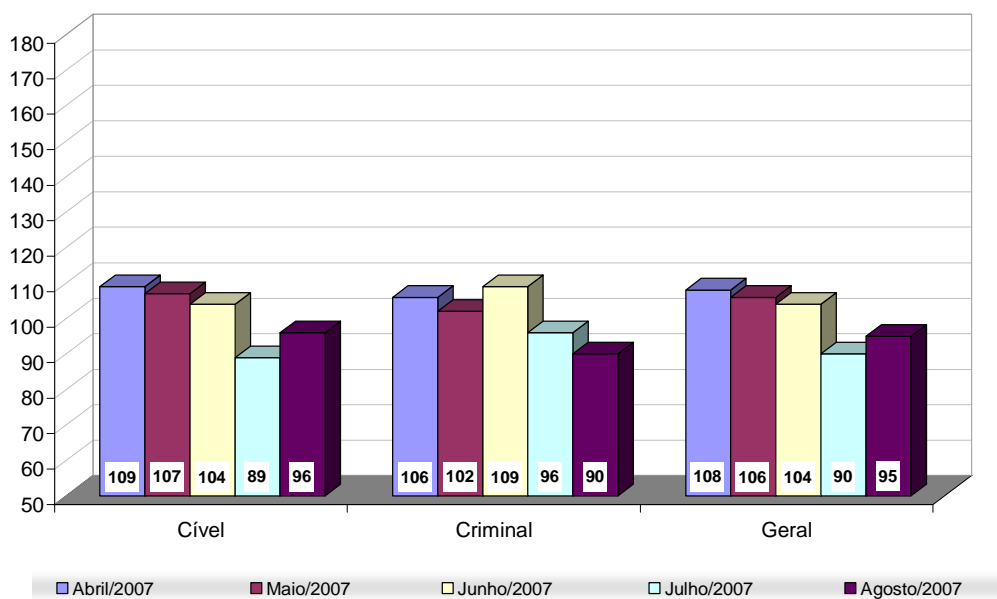

Tempo Médio decorrido entre a Autuação e o Julgamento dos Processos no Tribunal de Justiça

Tempo Médio (dd) entre Autuação e Julgamento Agosto/2007

Fonte: Sistema Informatizado de Consulta da 2ª Instância do T.J.R.J., Sistema JUD, Módulo ES, Rotina TF
Dados gerados em 03/09/07 às 11:43:09.