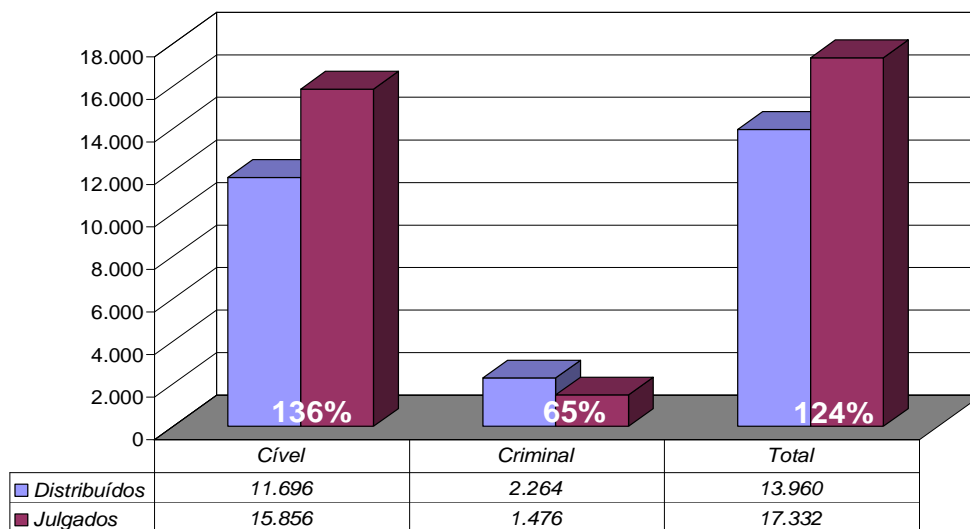

TRIBUNAL DE JUSTIÇA DO ESTADO  
DO RIO DE JANEIRO

DIRETORIA GERAL DE APOIO  
AOS ÓRGÃOS JURISDICIONAIS

AGOSTO DE 2007

<b>PRODUTIVIDADE DO TRIBUNAL</b>	<b>3</b>
<i>Gráfico de Processos Distribuídos x Julgados</i>	3
<i>Média de Processos por Desembargador</i>	4
<i>Gráfico da Média de Processos por Desembargador</i>	4
<i>Tempo Médio decorrido entre a Autuação e o Julgamento dos Processos no Tribunal de Justiça</i>	5
<i>Gráfico do Tempo Médio entre Autuação e Julgamento do Tribunal</i>	5
<i>Gráfico do Tempo Médio entre Distribuição e Julgamento dos Órgãos Julgadores Cíveis</i>	6
<i>Gráfico do Tempo Médio entre Distribuição e Julgamento dos Órgãos Julgadores Criminais</i>	6
<i>Análise Qualitativa das Sentenças/Despachos</i>	7
<i>Objeto de Recurso para o Tribunal de Justiça</i>	7
<i>Gráfico da Análise Qualitativa das Sentenças</i>	7
<i>Tabela de Dados Estatísticos dos Órgãos Julgadores</i>	8
<i>Tabela de Dados Estatísticos dos Desembargadores</i>	9

## Produtividade do Tribunal

1º a 31 de Agosto de 2007

Área Criminal	Ago/06	Ago/07	Jan a Ago/07
Processos Distribuídos	2.202	2.264	15.955
Processos Julgados	2.006	1.476	13.225

Área Cível	Ago/06	Ago/07	Jan a Ago/07
Processos Distribuídos	10.739	11.696	80.684
Processos Julgados	13.048	15.856	87.242

Total Geral	Ago/06	Ago/07	Jan a Ago/07
Processos Distribuídos	12.941	13.960	96.639
Processos Julgados	15.054	17.332	100.467

**Processos Distribuídos x Julgados  
Agosto/2007**

Fonte: Sistema Informatizado de Consulta da 2ª Instância do TJRJ, Sistema JUD, Módulo ES, Rotina JD  
Dados gerados em 03/09/07 às 16:14:34.

Obs.: A partir de 01/08/2005 os processos selecionados são os distribuídos e não mais os autuados.