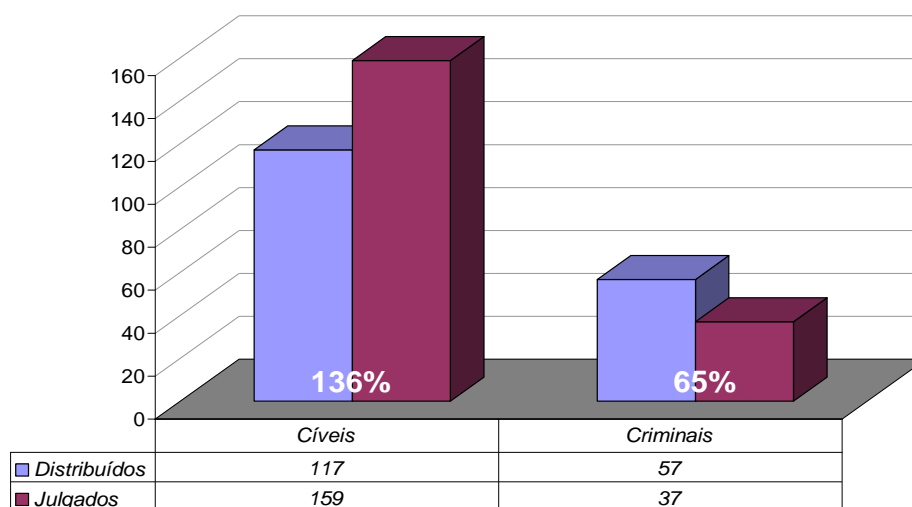

Média de Processos por Desembargador

Ago/06	Distribuídos p/ Des.	Julgados p/ Des.
Cível (:90)	119	145
Criminal (:40)	55	50

Ago/07	Distribuídos p/ Des.	Julgados p/ Des.
Cível (:100)	117	159
Criminal (:40)	57	37

Jan a Ago/07	Distribuídos p/ Des.	Julgados p/ Des.
Cível (:100)	807	872
Criminal (:40)	399	331

Média de Processos por Desembargador
Cível (:100) e Criminal (:40)
Agosto/2007

Fonte: Sistema Informatizado de Consulta da 2ª Instância do TJRJ, Sistema JUD, Módulo ES, Rotina JD
Dados gerados em 03/09/07 às 16:14:34.

Obs.: A partir de 01/08/2005 os processos selecionados são os distribuídos e não mais os autuados.