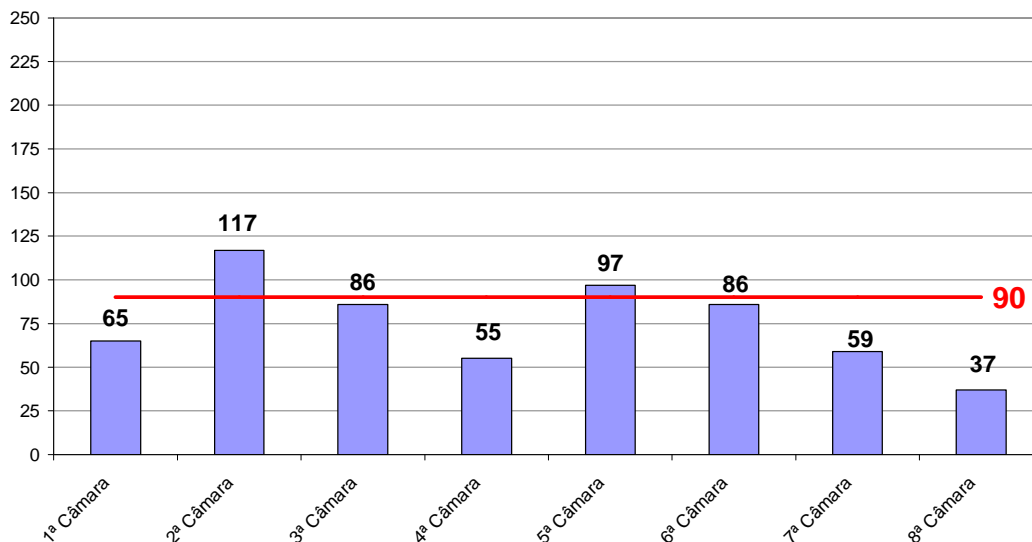

**Tempo Médio (dd) entre Distribuição e Julgamento
Órgãos Julgadores Criminais
Agosto/2007**

Fonte: Sistema Informatizado de Consulta da 2ª Instância do TJRJ, Sistema JUD, Módulo ES, Rotina TJ