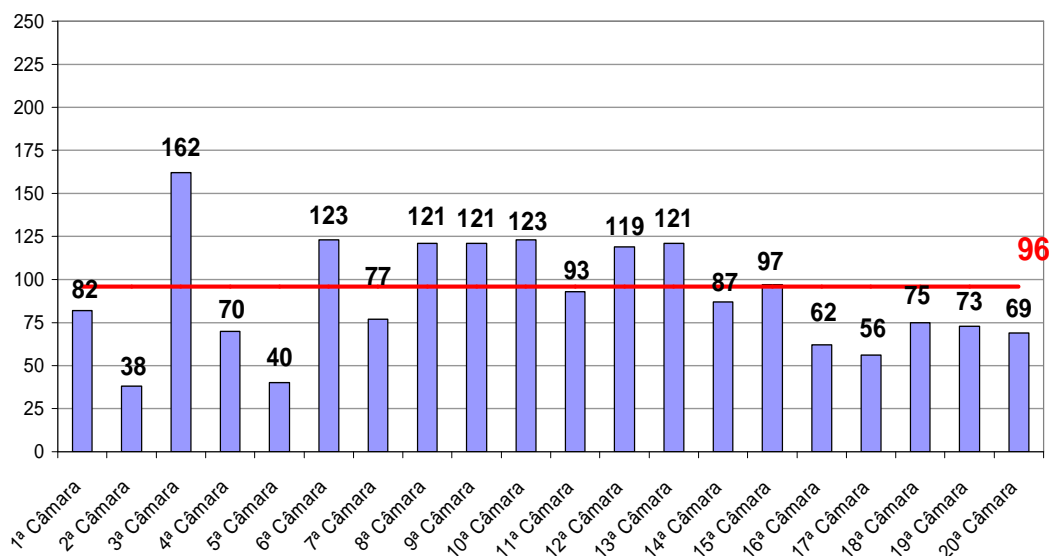

**Tempo Médio (dd) entre Distribuição e Julgamento
Órgãos Julgadores Cíveis
Agosto/2007**

Fonte: Sistema Informatizado de Consulta da 2ª Instância do TJRJ, Sistema JUD, Módulo ES, Rotina TJ

* As 19ª e 20ª Câmaras Cíveis começaram a receber processos em 11 de dezembro de 2006.