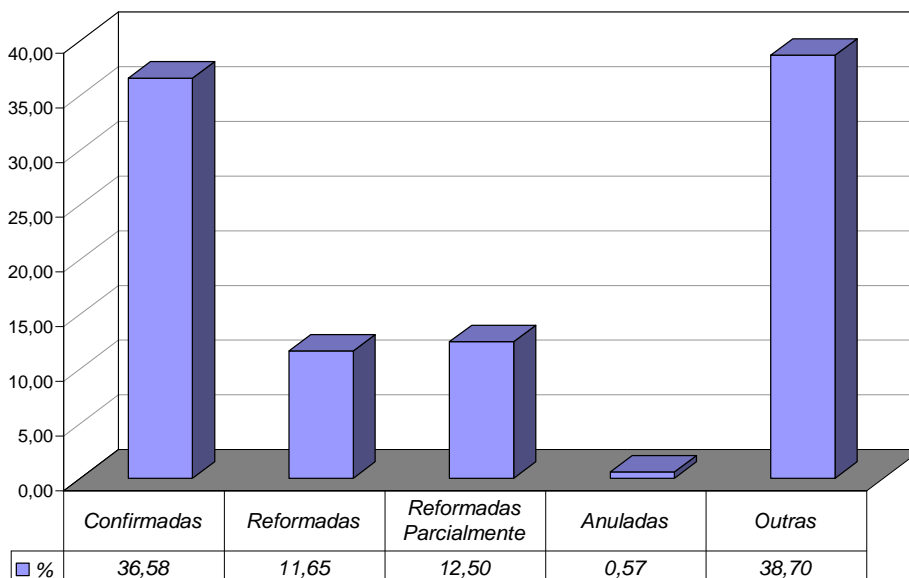

Análise Qualitativa das Sentenças/Despachos Objeto de Recurso para o Tribunal de Justiça

Sentença/Despacho	% do Total Ago/07
Confirmada	36,58
Reformada	11,65
Reformada Parcialmente	12,50
Anulada	0,57
Outros (Desistência, Acordo, etc)	38,70

**Análise Qualitativa das Sentenças
Agosto/2007**

Fonte: Sistema Informatizado de Consulta da 2ª Instância do TJRJ, Sistema JUD, Módulo ES, Rotina JD
Dados gerados em 03/09/07 às 16:14:34.