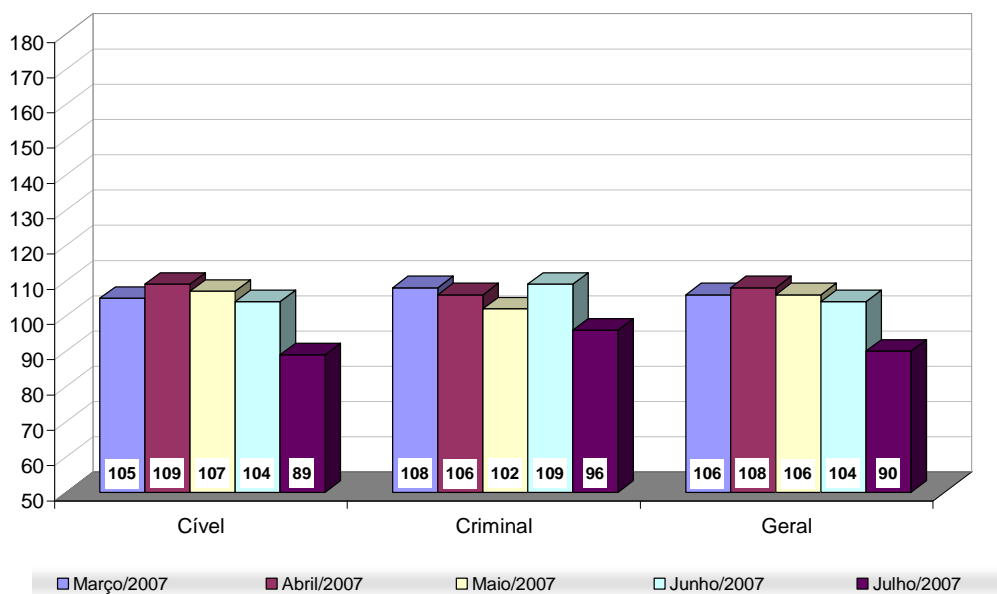

TRIBUNAL DE JUSTIÇA DO ESTADO
DO RIO DE JANEIRO

DIRETORIA GERAL DE APOIO
AOS ÓRGÃOS JURISDICIONAIS

JULHO DE 2007

PRODUTIVIDADE DO TRIBUNAL	3
<i>Gráfico de Processos Distribuídos x Julgados</i>	3
<i>Média de Processos por Desembargador</i>	4
<i>Gráfico da Média de Processos por Desembargador</i>	4
<i>Tempo Médio decorrido entre a Autuação e o Julgamento dos Processos no Tribunal de Justiça</i>	5
<i>Gráfico do Tempo Médio entre Autuação e Julgamento do Tribunal</i>	5
<i>Gráfico do Tempo Médio entre Autuação e Julgamento dos Órgãos Julgadores Cíveis</i>	6
<i>Gráfico do Tempo Médio entre Autuação e Julgamento dos Órgãos Julgadores Criminais</i>	6
<i>Análise Qualitativa das Sentenças/Despachos Objeto de Recurso para o Tribunal de Justiça</i>	7
<i>Gráfico da Análise Qualitativa das Sentenças</i>	7
<i>Tabela de Dados Estatísticos dos Órgãos Julgadores</i>	8
<i>Tabela de Dados Estatísticos dos Desembargadores</i>	9

Média de Processos por Desembargador

Jul/06	Distribuídos p/ Des.	Julgados p/ Des.
Cível (:90)	113	107
Criminal (:40)	49	40

Jul/07	Distribuídos p/ Des.	Julgados p/ Des.
Cível (:100)	117	119
Criminal (:40)	52	42

Jan a Jul/07	Distribuídos p/ Des.	Julgados p/ Des.
Cível (:100)	690	749
Criminal (:40)	342	294

Média de Processos por Desembargador
Cível (:100) e Criminal (:40)
Julho/2007

Fonte: Sistema Informatizado de Consulta da 2ª Instância do TJRJ, Sistema JUD, Módulo ES, Rotina JD
Dados gerados em 01/08/07 às 14:29:35.

Obs.: A partir de 01/08/2005 os processos selecionados são os distribuídos e não mais os autuados.

Tempo Médio decorrido entre a Autuação e o Julgamento dos Processos no Tribunal de Justiça

Tempo Médio (dd) entre Autuação e Julgamento Julho/2007