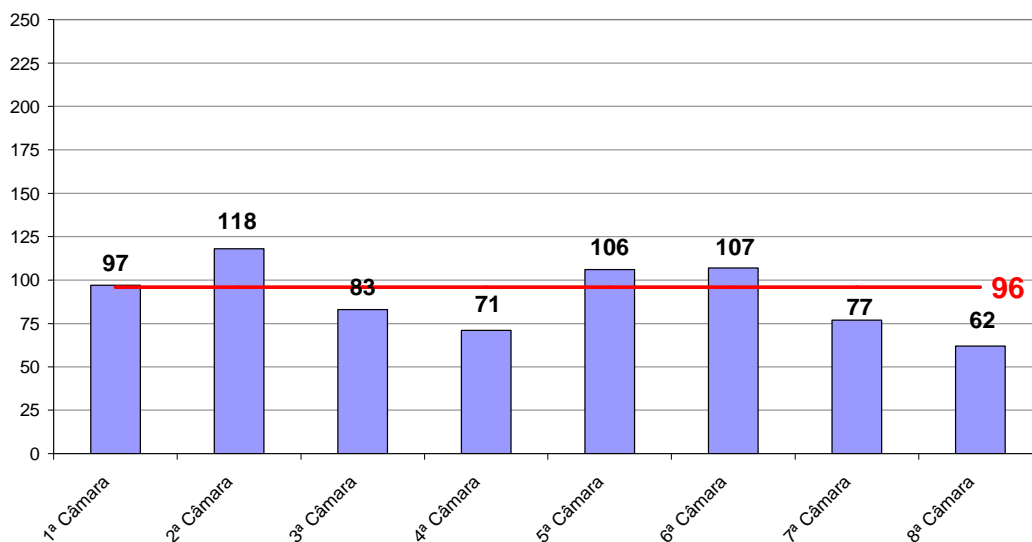

Tempo Médio (dd) entre Autuação e Julgamento Órgãos Julgadores Criminais Julho/2007

Fonte: Sistema Informatizado de Consulta da 2ª Instância do TJRJ, Sistema JUD, Módulo ES, Rotina TJ