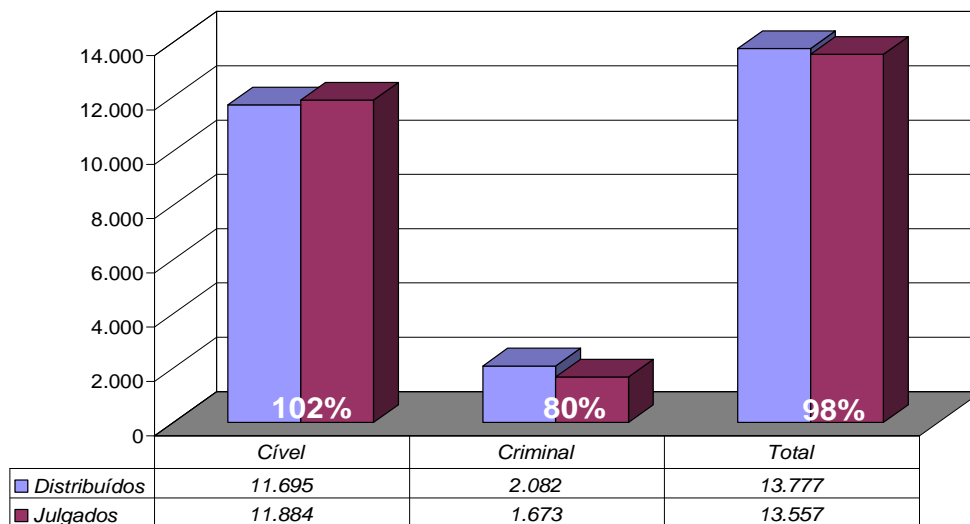

TRIBUNAL DE JUSTIÇA DO ESTADO
DO RIO DE JANEIRO

DIRETORIA GERAL DE APOIO
AOS ÓRGÃOS JURISDICIONAIS

JULHO DE 2007

PRODUTIVIDADE DO TRIBUNAL	3
<i>Gráfico de Processos Distribuídos x Julgados</i>	3
<i>Média de Processos por Desembargador</i>	4
<i>Gráfico da Média de Processos por Desembargador</i>	4
<i>Tempo Médio decorrido entre a Autuação e o Julgamento dos Processos no Tribunal de Justiça</i>	5
<i>Gráfico do Tempo Médio entre Autuação e Julgamento do Tribunal</i>	5
<i>Gráfico do Tempo Médio entre Autuação e Julgamento dos Órgãos Julgadores Cíveis</i>	6
<i>Gráfico do Tempo Médio entre Autuação e Julgamento dos Órgãos Julgadores Criminais</i>	6
<i>Análise Qualitativa das Sentenças/Despachos Objeto de Recurso para o Tribunal de Justiça</i>	7
<i>Gráfico da Análise Qualitativa das Sentenças</i>	7
<i>Tabela de Dados Estatísticos dos Órgãos Julgadores</i>	8
<i>Tabela de Dados Estatísticos dos Desembargadores</i>	9

Diretoria Geral de Apoio aos Órgãos Jurisdicionais

Produtividade do Tribunal

1º a 31 de Julho de 2007

Área Criminal	Jul/06	Jul/07	Jan a Jul/07
Processos Distribuídos	1.975	2.082	13.691
Processos Julgados	1.593	1.673	11.777

Área Cível	Jul/06	Jul/07	Jan a Jul/07
Processos Distribuídos	10.170	11.695	68.988
Processos Julgados	9.650	11.884	74.874

Total Geral	Jul/06	Jul/07	Jan a Jul/07
Processos Distribuídos	12.145	13.777	82.679
Processos Julgados	11.243	13.557	86.651

Processos Distribuídos x Julgados
Julho/2007

Fonte: Sistema Informatizado de Consulta da 2ª Instância do T.J.R.J., Sistema JUD, Módulo ES, Rotina JD
Dados gerados em 01/08/07 às 14:29:35.

Obs.: A partir de 01/08/2005 os processos selecionados são os distribuídos e não mais os autuados.