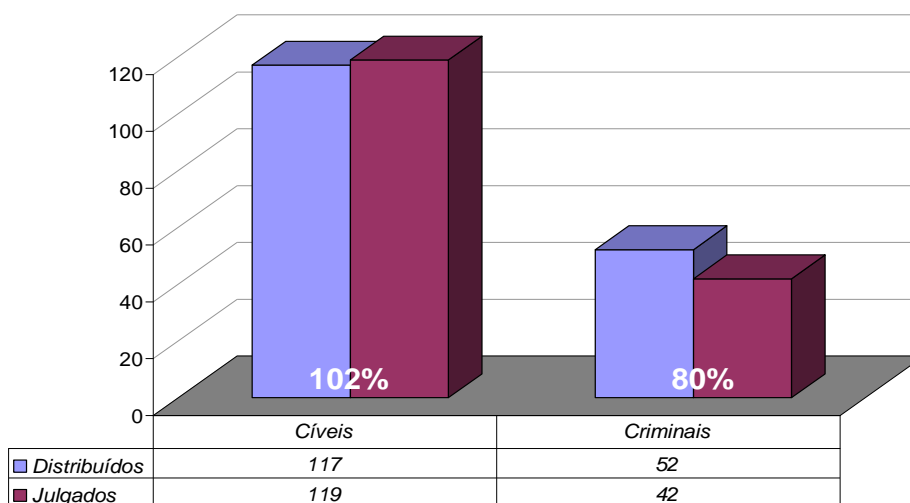

Média de Processos por Desembargador

Jul/06	Distribuídos p/ Des.	Julgados p/ Des.
Cível (:90)	113	107
Criminal (:40)	49	40

Jul/07	Distribuídos p/ Des.	Julgados p/ Des.
Cível (:100)	117	119
Criminal (:40)	52	42

Jan a Jul/07	Distribuídos p/ Des.	Julgados p/ Des.
Cível (:100)	690	749
Criminal (:40)	342	294

Média de Processos por Desembargador
Cível (:100) e Criminal (:40)
Julho/2007

Fonte: Sistema Informatizado de Consulta da 2ª Instância do TJRJ, Sistema JUD, Módulo ES, Rotina JD
Dados gerados em 01/08/07 às 14:29:35.

Obs.: A partir de 01/08/2005 os processos selecionados são os distribuídos e não mais os autuados.