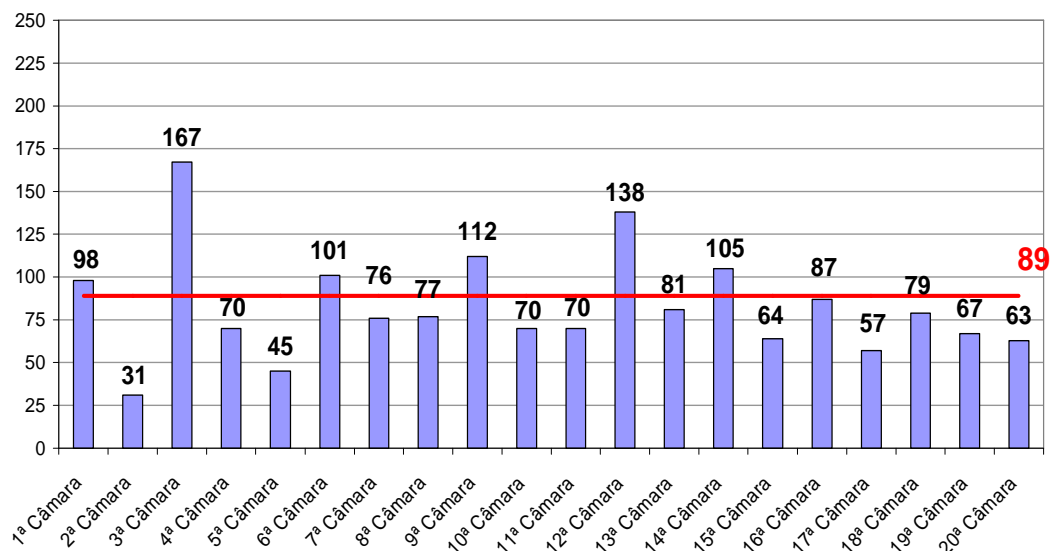

Tempo Médio (dd) entre Autuação e Julgamento Órgãos Julgadores Cíveis Julho/2007

Fonte: Sistema Informatizado de Consulta da 2ª Instância do TJRJ, Sistema JUD, Módulo ES, Rotina TJ
Dados gerados em 01/08/07 às 11:28:22.

* As 19ª e 20ª Câmaras Cíveis começaram a receber processos em 11 de dezembro de 2006.