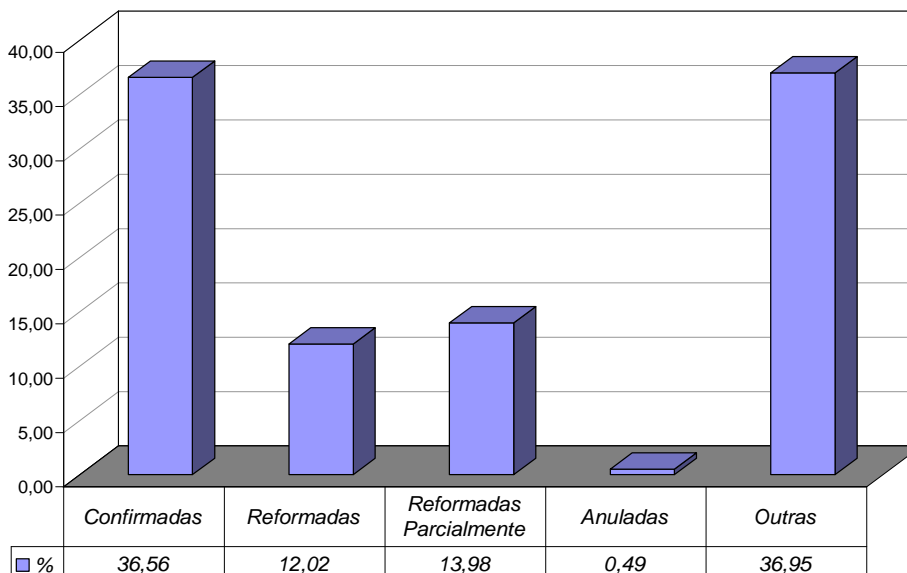

Fonte: Sistema Informatizado de Consulta da 2ª Instância do TJRJ, Sistema JUD, Módulo ES, Rotina TJ
Dados gerados em 01/08/07 às 11:28:22.

* As 19ª e 20ª Câmaras Cíveis começaram a receber processos em 11 de dezembro de 2006.

Tempo Médio (dd) entre Autuação e Julgamento Órgãos Julgadores Criminais Julho/2007

Fonte: Sistema Informatizado de Consulta da 2ª Instância do TJRJ, Sistema JUD, Módulo ES, Rotina TJ

Análise Qualitativa das Sentenças/Despachos Objeto de Recurso para o Tribunal de Justiça

Sentença/Despacho	% do Total Jul/07
Confirmada	36,56
Reformada	12,02
Reformada Parcialmente	13,98
Anulada	0,49
Outros (Desistência, Acordo, etc)	36,95

**Análise Qualitativa das Sentenças
Julho/2007**

Fonte: Sistema Informatizado de Consulta da 2ª Instância do TJRJ, Sistema JUD, Módulo ES, Rotina JD
Dados gerados em 01/08/07 às 14:29:35.