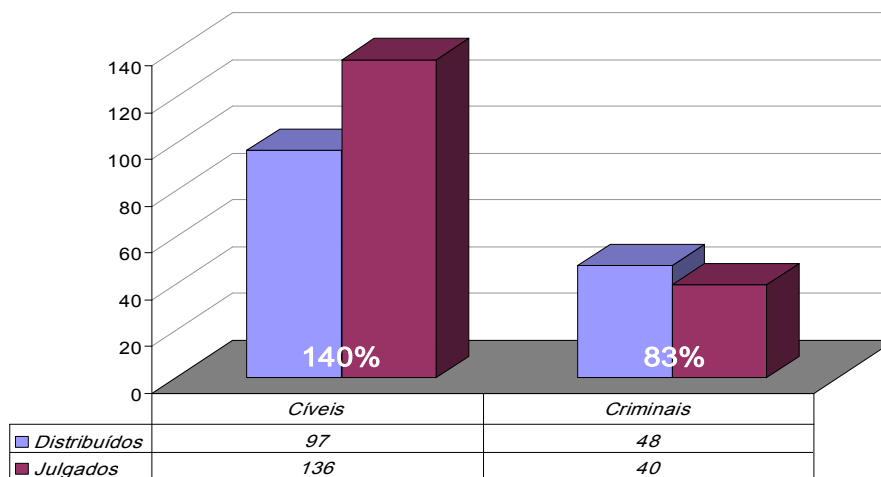

Média de Processos por Desembargador

Abr/06	Distribuídos p/ Des.	Julgados p/ Des.
Cível (:90)	85	117
Criminal (:40)	37	36

Abr/07	Distribuídos p/ Des.	Julgados p/ Des.
Cível (:90)	97	136
Criminal (:40)	48	40

Jan a Abr/07	Distribuídos p/ Des.	Julgados p/ Des.
Cível (:90)	411	469
Criminal (:40)	190	160

Média de Processos por Desembargador
Cível (:90) e Criminal (:40)
Abril/2007

Fonte: Sistema Informatizado de Consulta da 2ª Instância do TJRJ, Sistema JUD, Módulo ES, Rotina JD
Dados gerados em 07/05/07 às 14:12:16.

Obs.: A partir de 01/08/2005 os processos selecionados são os distribuídos e não mais os autuados.