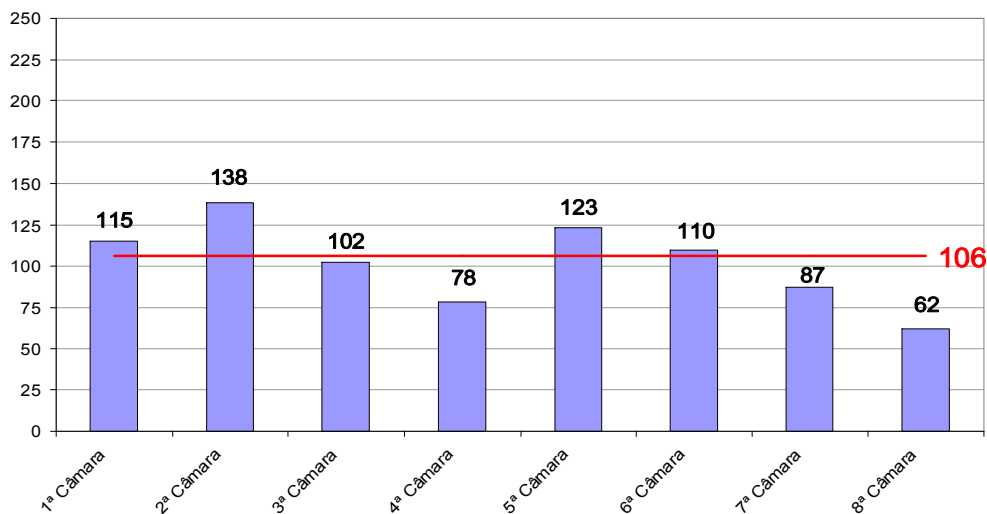

Tempo Médio (dd) entre Autuação e Julgamento Órgãos Julgadores Criminais Abril/2007

Fonte: Sistema Informatizado de Consulta da 2ª Instância do TJRJ, Sistema JUD, Módulo ES, Rotina TJ