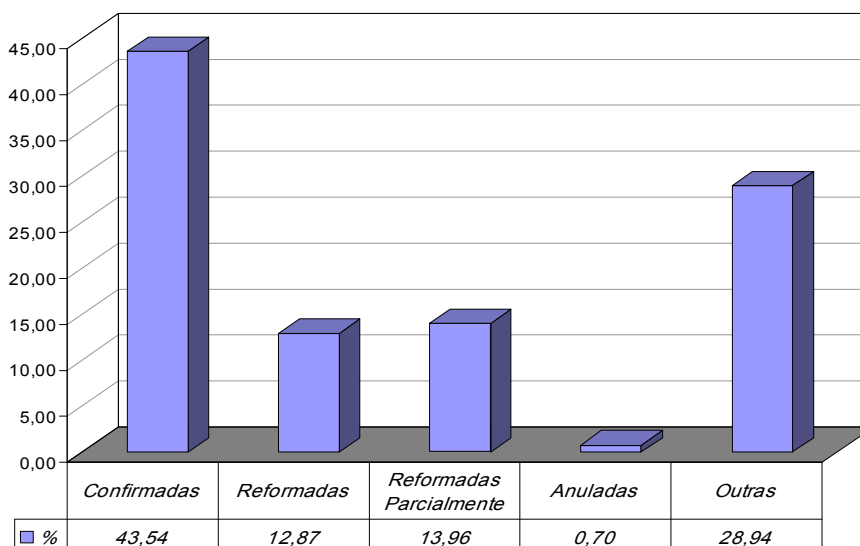

Análise Qualitativa das Sentenças/Despachos Objeto de Recurso para o Tribunal de Justiça

Sentença/Despacho	% do Total Abr/07
Confirmada	43,54
Reformada	12,87
Reformada Parcialmente	13,96
Anulada	0,70
Outros (Desistência, Acordo, etc)	28,94

**Análise Qualitativa das Sentenças
Abril/2007**

Fonte: Sistema Informatizado de Consulta da 2ª Instância do TJRJ, Sistema JUD, Módulo ES, Rotina JD
Dados gerados em 07/05/07 às 14:12:16.