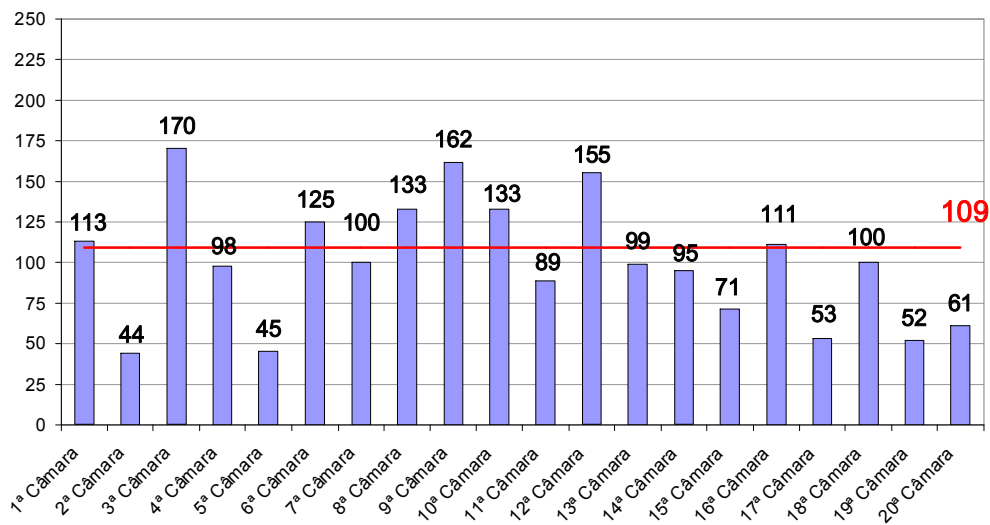

Tempo Médio (dd) entre Autuação e Julgamento Órgãos Julgadores Cíveis Abril/2007

Fonte: Sistema Informatizado de Consulta da 2ª Instância do TJRJ, Sistema JUD, Módulo ES, Rotina TJ
Dados gerados em 02/05/07 às 11:51:44.

* As 19ª e 20ª Câmaras Cíveis começaram a receber processos em 11 de dezembro de 2006.