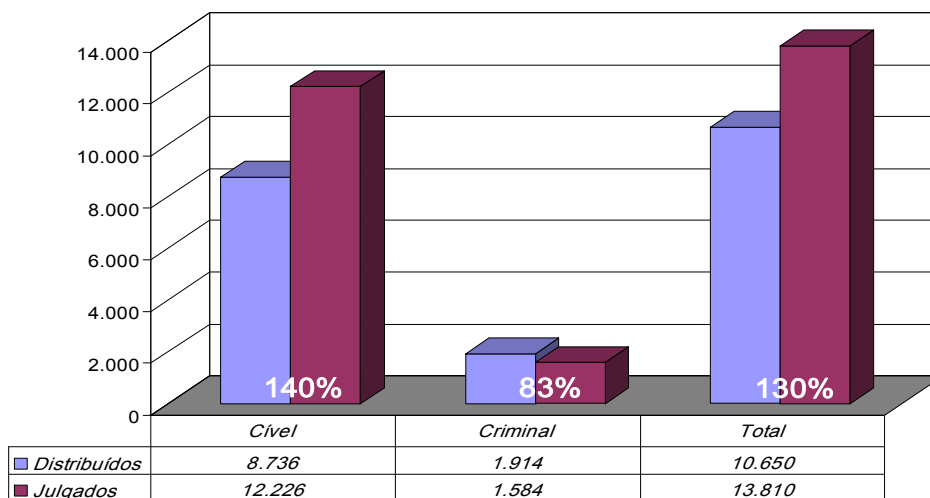

TRIBUNAL DE JUSTIÇA DO ESTADO  
DO RIO DE JANEIRO

DIRETORIA GERAL DE APOIO  
AOS ÓRGÃOS JURISDICIONAIS

ABRIL DE 2007

<b>PRODUTIVIDADE DO TRIBUNAL</b>	<b>3</b>
Gráfico de Processos Distribuídos x Julgados	3
Média de Processos por Desembargador	4
Gráfico da Média de Processos por Desembargador	4
Tempo Médio decorrido entre a Autuação e o Julgamento dos Processos no Tribunal de Justiça	5
Gráfico do Tempo Médio entre Autuação e Julgamento do Tribunal	5
Gráfico do Tempo Médio entre Autuação e Julgamento dos Órgãos Julgadores Cíveis	6
Gráfico do Tempo Médio entre Autuação e Julgamento dos Órgãos Julgadores Criminais	6
Análise Qualitativa das Sentenças/Despachos Objeto de Recurso para o Tribunal de Justiça	7
Gráfico da Análise Qualitativa das Sentenças	7
Tabela de Dados Estatísticos dos Órgãos Julgadores	8
<b>PRODUTIVIDADE DOS DESEMBARGADORES</b>	<b>11</b>
Tabela de Dados Estatísticos dos Desembargadores	12

## Produtividade do Tribunal

1º a 30 de Abril de 2007

Área Criminal	Abr/06	Abr/07	Jan a Abr/07
Processos Distribuídos	1.467	1.914	7.616
Processos Julgados	1.458	1.584	6.397

Área Cível	Abr/06	Abr/07	Jan a Abr/07
Processos Distribuídos	7.683	8.736	36.967
Processos Julgados	10.497	12.226	42.243

Total Geral	Abr/06	Abr/07	Jan a Abr/07
Processos Distribuídos	9.150	10.650	44.583
Processos Julgados	11.955	13.810	48.640

Processos Distribuídos x Julgados  
Abril/2007

Fonte: Sistema Informatizado de Consulta da 2ª Instância do TJRJ, Sistema JUD, Módulo ES, Rotina JD  
Dados gerados em 07/05/07 às 14:12:16.

Obs.: A partir de 01/08/2005 os processos selecionados são os distribuídos e não mais os autuados.