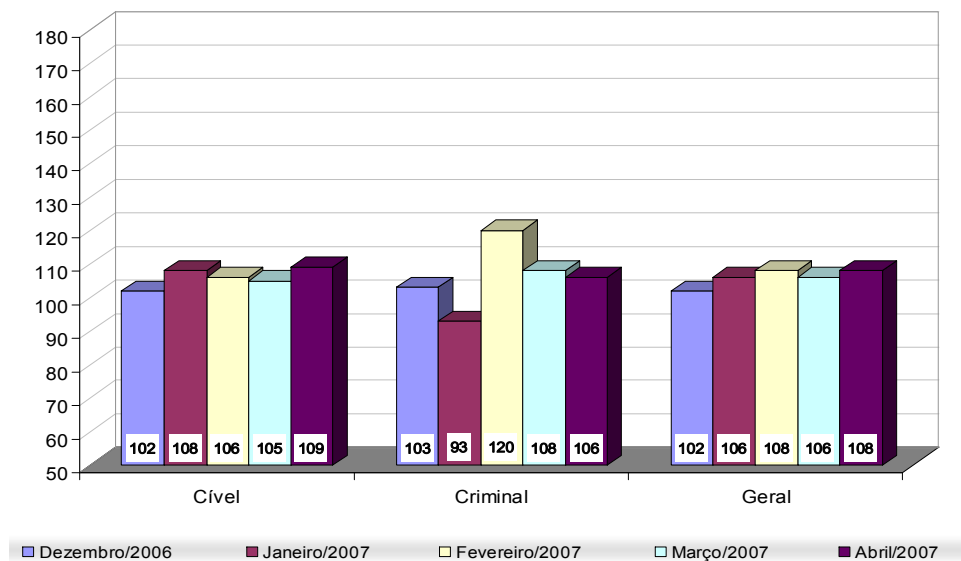

Tempo Médio decorrido entre a Autuação e o Julgamento dos Processos no Tribunal de Justiça

**Tempo Médio (dd) entre Autuação e Julgamento
Abril/2007**

Fonte: Sistema Informatizado de Consulta da 2ª Instância do TJRJ, Sistema JUD, Módulo ES, Rotina TF
Dados gerados em 02/05/07 às 11:53:44.