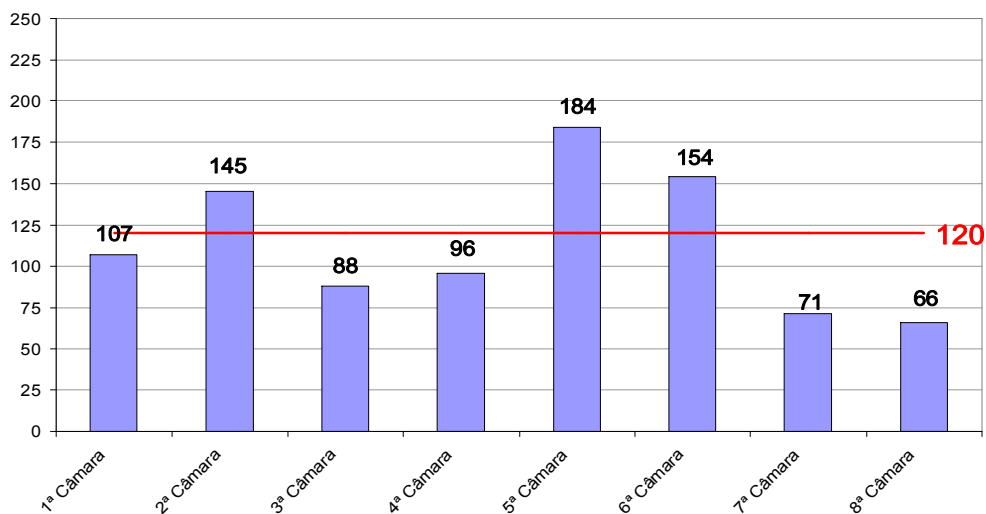

**Tempo Médio (dd) entre Autuação e Julgamento
Órgãos Julgadores Criminais
Fevereiro/2007**

Fonte: Sistema Informatizado de Consulta da 2ª Instância do TJRJ, Sistema JUD, Módulo ES, Rotina TJ