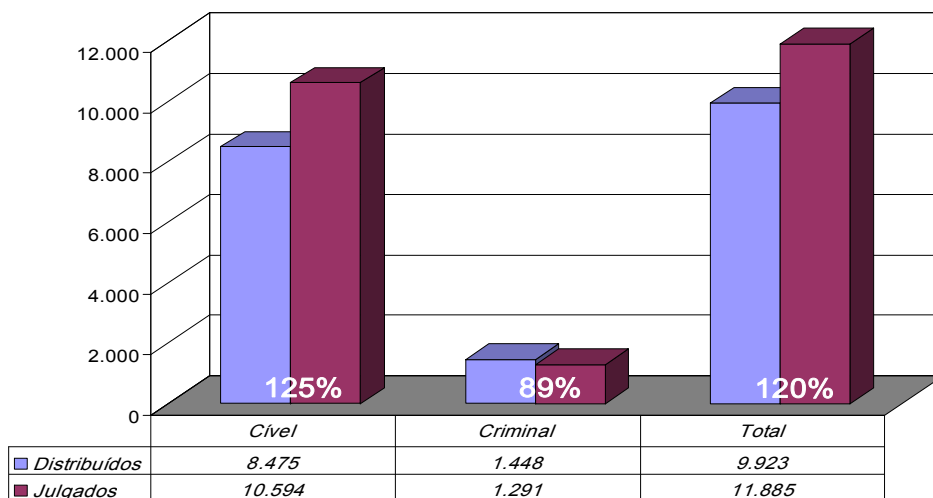

TRIBUNAL DE JUSTIÇA DO ESTADO
DO RIO DE JANEIRO

DIRETORIA GERAL DE APOIO
AOS ÓRGÃOS JURISDICIONAIS

FEVEREIRO DE 2007

PRODUTIVIDADE DO TRIBUNAL	3
Gráfico de Processos Distribuídos x Julgados	3
Média de Processos por Desembargador	4
Gráfico da Média de Processos por Desembargador	4
Tempo Médio decorrido entre a Autuação e o Julgamento dos Processos no Tribunal de Justiça	5
Gráfico do Tempo Médio entre Autuação e Julgamento do Tribunal	5
Gráfico do Tempo Médio entre Autuação e Julgamento dos Órgãos Julgadores Cíveis	6
Gráfico do Tempo Médio entre Autuação e Julgamento dos Órgãos Julgadores Criminais	6
Análise Qualitativa das Sentenças/Despachos Objeto de Recurso para o Tribunal de Justiça	7
Gráfico da Análise Qualitativa das Sentenças	7
Tabela de Dados Estatísticos dos Órgãos Julgadores	8
PRODUTIVIDADE DOS DESEMBARGADORES	11
Tabela de Dados Estatísticos dos Desembargadores	12

Diretoria Geral de Apoio aos Órgãos Jurisdicionais

Produtividade do Tribunal

1º a 28 de Fevereiro de 2007

Área Criminal	Fev/06	Fev/07	Jan a Fev/07
Processos Distribuídos	1.705	1.448	3.443
Processos Julgados	1.246	1.291	3.017

Área Cível	Fev/06	Fev/07	Jan a Fev/07
Processos Distribuídos	7.759	8.475	18.142
Processos Julgados	10.678	10.594	20.911

Total Geral	Fev/06	Fev/07	Jan a Fev/07
Processos Distribuídos	9.464	9.923	21.585
Processos Julgados	11.924	11.885	23.928

Processos Distribuídos x Julgados
Fevereiro/2007

Fonte: Sistema Informatizado de Consulta da 2ª Instância do TJRJ, Sistema JUD, Módulo ES, Rotina JD
Dados gerados em 01/03/07 às 17:50:59.

Obs.: A partir de 01/08/2005 os processos selecionados são os distribuídos e não mais os autuados.