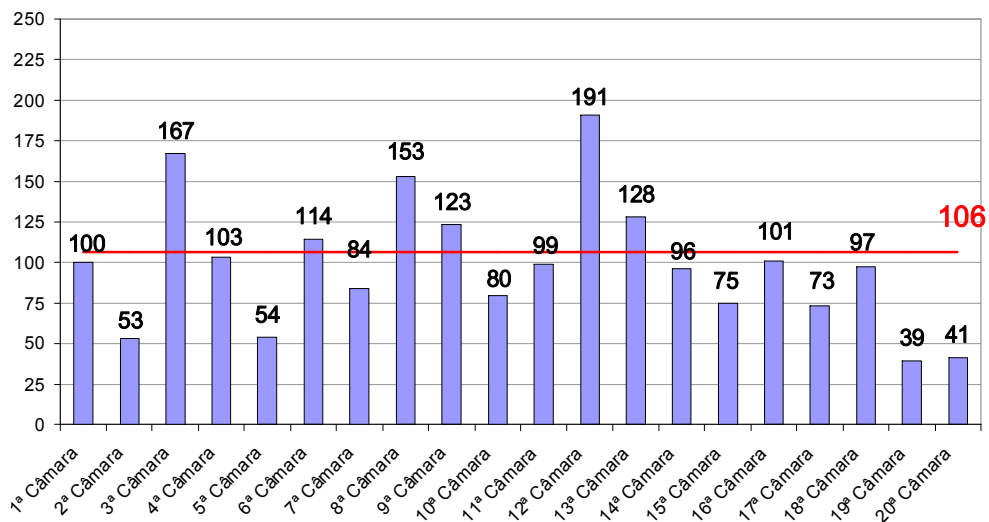

Jan a Fev/07	Distribuídos p/ Des.	Julgados p/ Des.
Cível (:90)	202	232
Criminal (:40)	86	75

Média de Processos por Desembargador
Cível (:90) e Criminal (:40)
Fevereiro/2007

Fonte: Sistema Informatizado de Consulta da 2ª Instância do TJRJ, Sistema JUD, Módulo ES, Rotina JD
Dados gerados em 01/03/07 às 17:50:59.

Obs.: A partir de 01/08/2005 os processos selecionados são os distribuídos e não mais os autuados.

Tempo Médio decorrido entre a Autuação e o Julgamento dos Processos no Tribunal de Justiça

**Tempo Médio (dd) entre Autuação e Julgamento
Fevereiro/2007**

Fonte: Sistema Informatizado de Consulta da 2ª Instância do TJRJ, Sistema JUD, Módulo ES, Rotina TF
Dados gerados em 01/03/07 às 16:12:21.

**Tempo Médio (dd) entre Autuação e Julgamento
Órgãos Julgadores Cíveis
Fevereiro/2007**