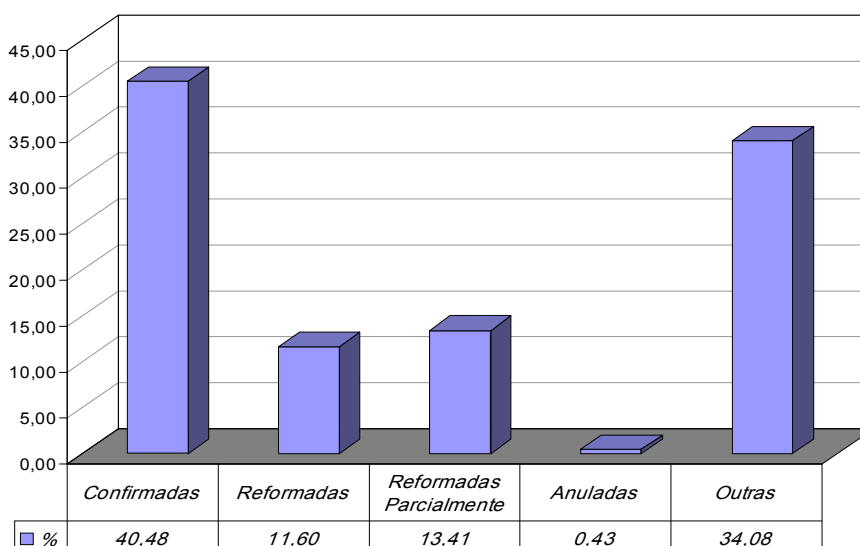

Análise Qualitativa das Sentenças/Despachos Objeto de Recurso para o Tribunal de Justiça

Sentença/Despacho	% do Total Fev/07
Confirmada	40,48
Reformada	11,60
Reformada Parcialmente	13,41
Anulada	0,43
Outros (Desistência, Acordo, etc)	34,08

**Análise Qualitativa das Sentenças
Fevereiro/2007**

Fonte: Sistema Informatizado de Consulta da 2ª Instância do TJRJ, Sistema JUD, Módulo ES, Rotina JD
Dados gerados em 01/03/07 às 17:50:59.