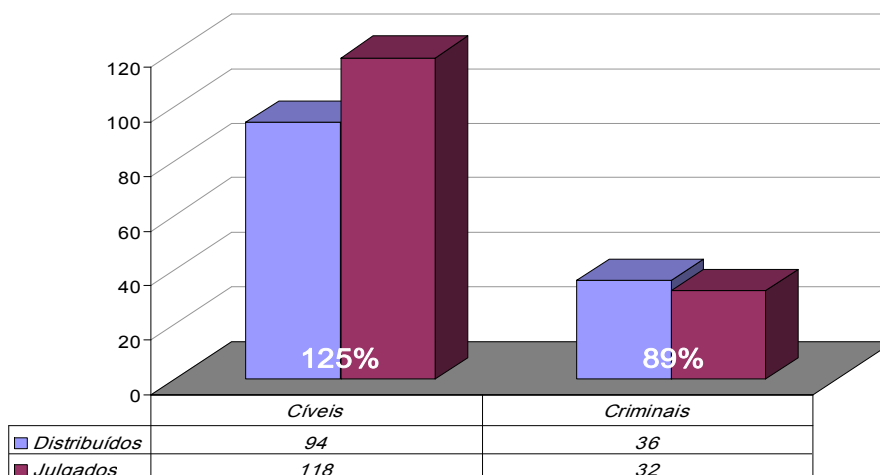

Média de Processos por Desembargador

Fev/06	Distribuídos p/ Des.	Julgados p/ Des.
Cível (:90)	86	119
Criminal (:40)	43	31

Fev/07	Distribuídos p/ Des.	Julgados p/ Des.
Cível (:90)	94	118
Criminal (:40)	36	32

Jan a Fev/07	Distribuídos p/ Des.	Julgados p/ Des.
Cível (:90)	202	232
Criminal (:40)	86	75

Média de Processos por Desembargador
Cível (:90) e Criminal (:40)
Fevereiro/2007

Fonte: Sistema Informatizado de Consulta da 2ª Instância do TJRJ, Sistema JUD, Módulo ES, Rotina JD
Dados gerados em 01/03/07 às 17:50:59.

Obs.: A partir de 01/08/2005 os processos selecionados são os distribuídos e não mais os autuados.