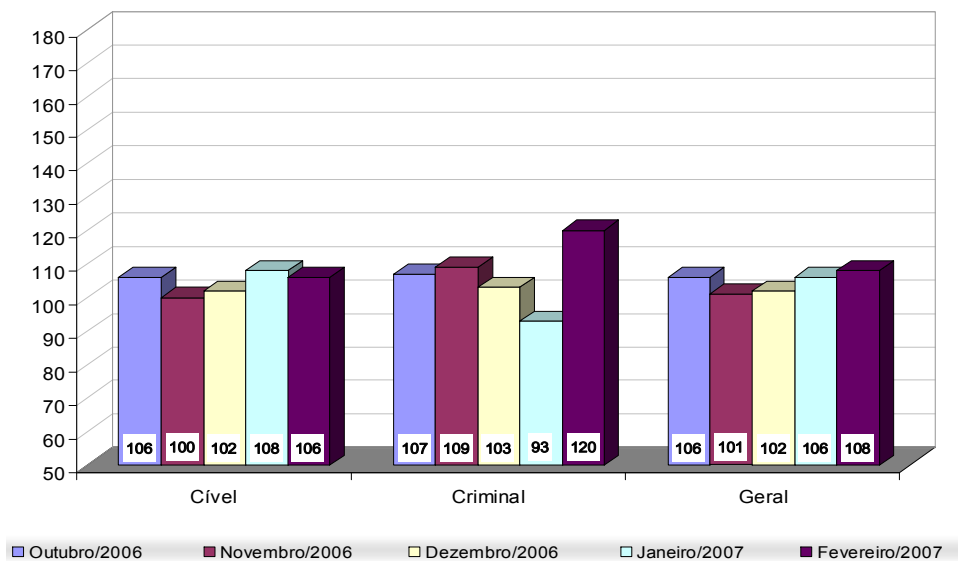

TRIBUNAL DE JUSTIÇA DO ESTADO
DO RIO DE JANEIRO

DIRETORIA GERAL DE APOIO
AOS ÓRGÃOS JURISDICIONAIS

FEVEREIRO DE 2007

PRODUTIVIDADE DO TRIBUNAL	3
Gráfico de Processos Distribuídos x Julgados	3
Média de Processos por Desembargador	4
Gráfico da Média de Processos por Desembargador	4
Tempo Médio decorrido entre a Autuação e o Julgamento dos Processos no Tribunal de Justiça	5
Gráfico do Tempo Médio entre Autuação e Julgamento do Tribunal	5
Gráfico do Tempo Médio entre Autuação e Julgamento dos Órgãos Julgadores Cíveis	6
Gráfico do Tempo Médio entre Autuação e Julgamento dos Órgãos Julgadores Criminais	6
Análise Qualitativa das Sentenças/Despachos Objeto de Recurso para o Tribunal de Justiça	7
Gráfico da Análise Qualitativa das Sentenças	7
Tabela de Dados Estatísticos dos Órgãos Julgadores	8
PRODUTIVIDADE DOS DESEMBARGADORES	11
Tabela de Dados Estatísticos dos Desembargadores	12

Média de Processos por Desembargador

Fev/06	Distribuídos p/ Des.	Julgados p/ Des.
Cível (:90)	86	119
Criminal (:40)	43	31

Fev/07	Distribuídos p/ Des.	Julgados p/ Des.
Cível (:90)	94	118
Criminal (:40)	36	32

Jan a Fev/07	Distribuídos p/ Des.	Julgados p/ Des.
Cível (:90)	202	232
Criminal (:40)	86	75

Média de Processos por Desembargador
Cível (:90) e Criminal (:40)
Fevereiro/2007

Fonte: Sistema Informatizado de Consulta da 2ª Instância do TJRJ, Sistema JUD, Módulo ES, Rotina JD
Dados gerados em 01/03/07 às 17:50:59.

Obs.: A partir de 01/08/2005 os processos selecionados são os distribuídos e não mais os autuados.

Tempo Médio decorrido entre a Autuação e o Julgamento dos Processos no Tribunal de Justiça

**Tempo Médio (dd) entre Autuação e Julgamento
Fevereiro/2007**