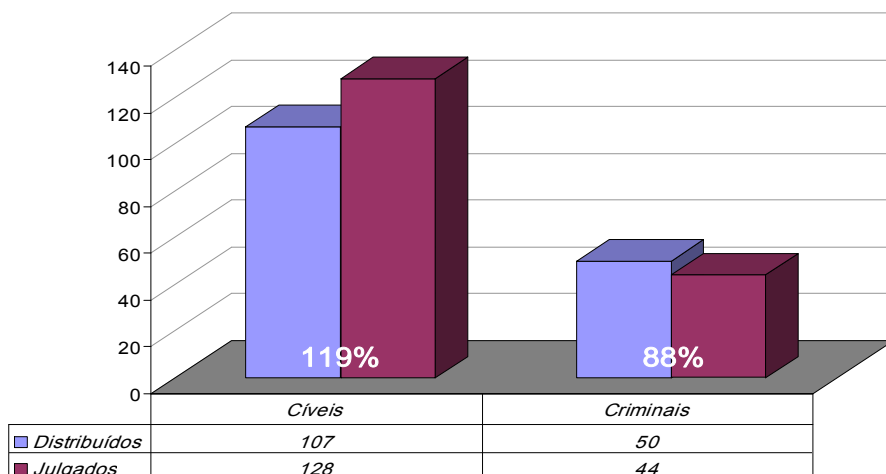

Média de Processos por Desembargador

Jan/06	Distribuídos p/ Des.	Julgados p/ Des.
Cível (:90)	86	104
Criminal (:40)	44	43

Jan/07	Distribuídos p/ Des.	Julgados p/ Des.
Cível (:90)	107	128
Criminal (:40)	50	44

Média de Processos por Desembargador
Cível (:90) e Criminal (:40)
Janeiro/2007

Fonte: Sistema Informatizado de Consulta da 2ª Instância do TJRJ, Sistema JUD, Módulo ES, Rotina JD
Dados gerados em 01/02/07 às 15:00:55.

Obs.: A partir de 01/08/2005 os processos selecionados são os distribuídos e não mais os autuados.