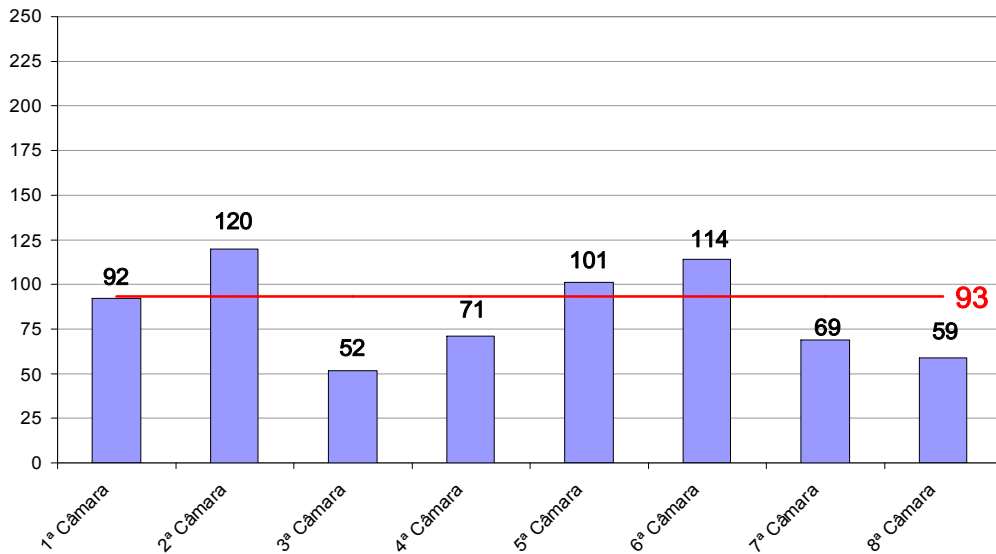

**Tempo Médio (dd) entre Autuação e Julgamento
Órgãos Julgadores Criminais
Janeiro/2007**

Fonte: Sistema Informatizado de Consulta da 2ª Instância do TJRJ, Sistema JUD, Módulo ES, Rotina TJ