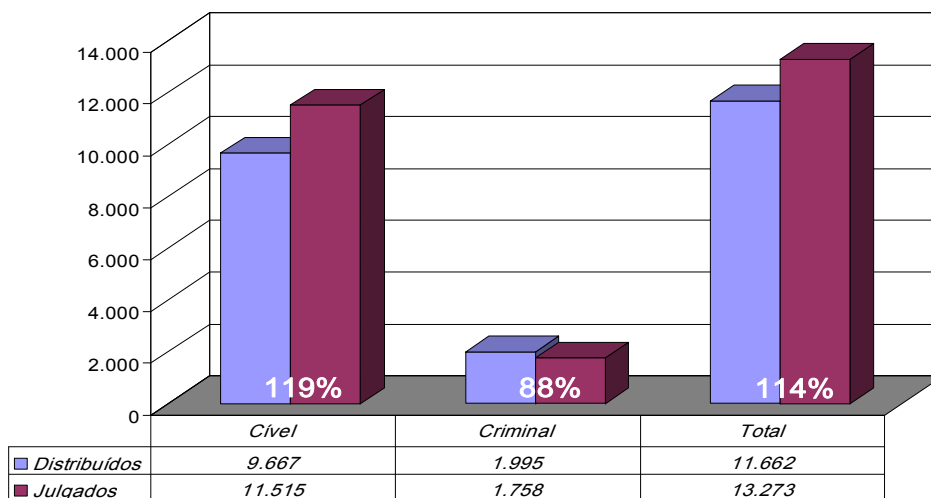

TRIBUNAL DE JUSTIÇA DO ESTADO
DO RIO DE JANEIRO

DIRETORIA GERAL DE APOIO
AOS ÓRGÃOS JURISDICIONAIS

JANEIRO DE 2007

PRODUTIVIDADE DO TRIBUNAL	3
Gráfico de Processos Distribuídos x Julgados	3
Média de Processos por Desembargador	4
Gráfico da Média de Processos por Desembargador	4
Tempo Médio decorrido entre a Autuação e o Julgamento dos Processos no Tribunal de Justiça	5
Gráfico do Tempo Médio entre Autuação e Julgamento do Tribunal	5
Gráfico do Tempo Médio entre Autuação e Julgamento dos Órgãos Julgadores Cíveis	6
Gráfico do Tempo Médio entre Autuação e Julgamento dos Órgãos Julgadores Criminais	6
Análise Qualitativa das Sentenças/Despachos Objeto de Recurso para o Tribunal de Justiça	7
Gráfico da Análise Qualitativa das Sentenças	7
Tabela de Dados Estatísticos dos Órgãos Julgadores	10
PRODUTIVIDADE DOS DESEMBARGADORES	11
Tabela de Dados Estatísticos dos Desembargadores	12

Diretoria Geral de Apoio aos Órgãos Jurisdicionais

Produtividade do Tribunal

1º a 31 de Janeiro de 2007

Área Criminal	Jan/06	Jan/07
Processos Distribuídos	1.775	1.995
Processos Julgados	1.724	1.758

Área Cível	Jan/06	Jan/07
Processos Distribuídos	7.695	9.667
Processos Julgados	9.337	11.515

Total Geral	Jan/06	Jan/07
Processos Distribuídos	9.470	11.662
Processos Julgados	11.061	13.273

Processos Distribuídos x Julgados
Janeiro/2007

Fonte: Sistema Informatizado de Consulta da 2ª Instância do TJRJ, Sistema JUD, Módulo ES, Rotina JD
Dados gerados em 01/02/07 às 15:00:55.

Obs.: A partir de 01/08/2005 os processos selecionados são os distribuídos e não mais os autuados.

Média de Processos por Desembargador

Jan/06	Distribuídos p/ Des.	Julgados p/ Des.
Cível (:90)	86	104
Criminal (:40)	44	43