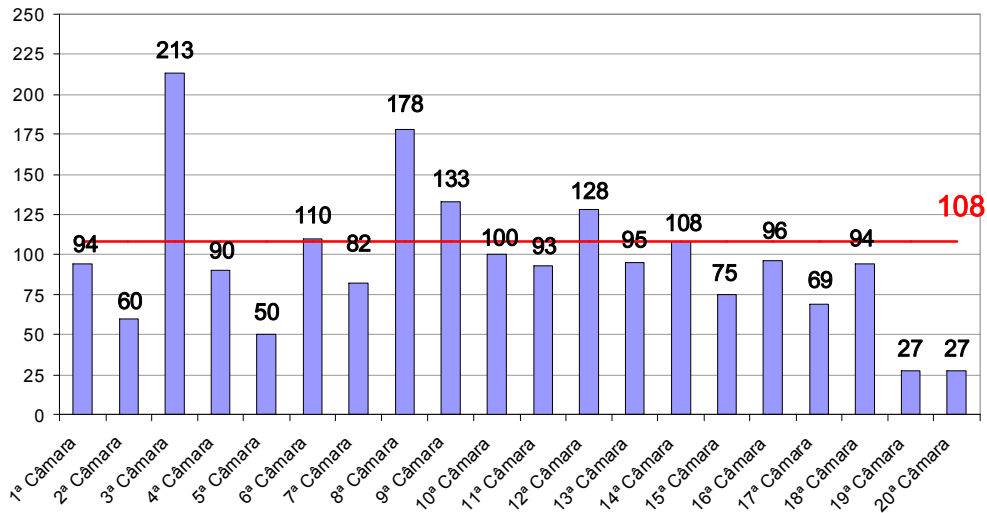

Total Geral	Jan/06	Jan/07
Processos Distribuídos	9.470	11.662
Processos Julgados	11.061	13.273

Processos Distribuídos x Julgados
Janeiro/2007

Fonte: Sistema Informatizado de Consulta da 2ª Instância do TJRJ, Sistema JUD, Módulo ES, Rotina JD
Dados gerados em 01/02/07 às 15:00:55.

Jan/07	Distribuídos p/ Des.	Julgados p/ Des.
Cível (:90)	107	128
Criminal (:40)	50	44

Média de Processos por Desembargador
Cível (:90) e Criminal (:40)
Janeiro/2007

Fonte: Sistema Informatizado de Consulta da 2ª Instância do TJRJ, Sistema JUD, Módulo ES, Rotina JD
Dados gerados em 01/02/07 às 15:00:55.

Obs.: A partir de 01/08/2005 os processos selecionados são os distribuídos e não mais os autuados.

Tempo Médio decorrido entre a Autuação e o Julgamento dos Processos no Tribunal de Justiça

**Tempo Médio (dd) entre Autuação e Julgamento
Janeiro/2007**

Fonte: Sistema Informatizado de Consulta da 2ª Instância do TJRJ, Sistema JUD, Módulo ES, Rotina TF
Dados gerados em 01/02/07 às 11:56:16.

**Tempo Médio (dd) entre Autuação e Julgamento
Órgãos Julgadores Cíveis
Janeiro/2007**