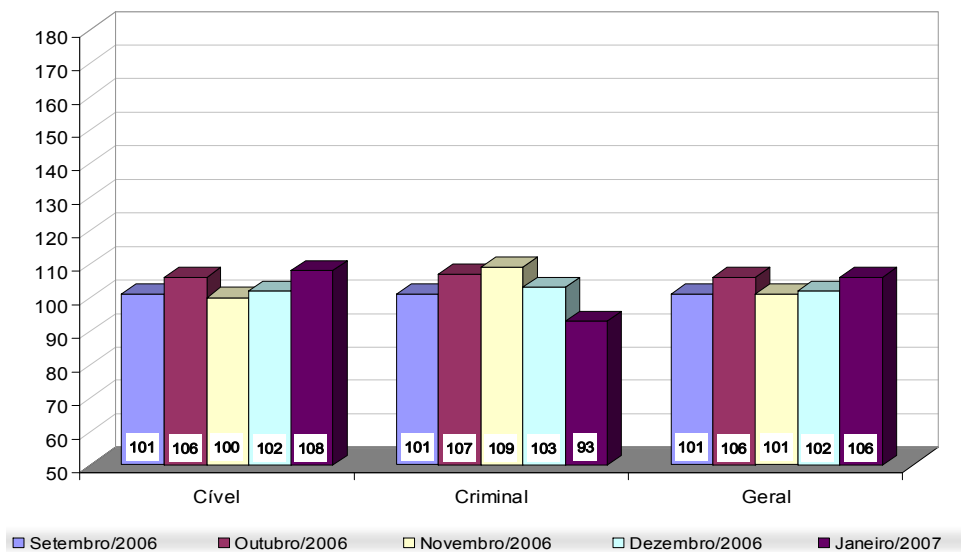

Total Geral	Jan/06	Jan/07
Processos Distribuídos	9.470	11.662
Processos Julgados	11.061	13.273

Processos Distribuídos x Julgados
Janeiro/2007

Fonte: Sistema Informatizado de Consulta da 2ª Instância do TJRJ, Sistema JUD, Módulo ES, Rotina JD
Dados gerados em 01/02/07 às 15:00:55.

Obs.: A partir de 01/08/2005 os processos selecionados são os distribuídos e não mais os autuados.

Média de Processos por Desembargador

Jan/06	Distribuídos p/ Des.	Julgados p/ Des.
Cível (:90)	86	104
Criminal (:40)	44	43

Jan/07	Distribuídos p/ Des.	Julgados p/ Des.
Cível (:90)	107	128
Criminal (:40)	50	44

Média de Processos por Desembargador
Cível (:90) e Criminal (:40)
Janeiro/2007

Fonte: Sistema Informatizado de Consulta da 2ª Instância do TJRJ, Sistema JUD, Módulo ES, Rotina JD
Dados gerados em 01/02/07 às 15:00:55.

Obs.: A partir de 01/08/2005 os processos selecionados são os distribuídos e não mais os autuados.

Tempo Médio decorrido entre a Autuação e o Julgamento dos Processos no Tribunal de Justiça

**Tempo Médio (dd) entre Autuação e Julgamento
Janeiro/2007**