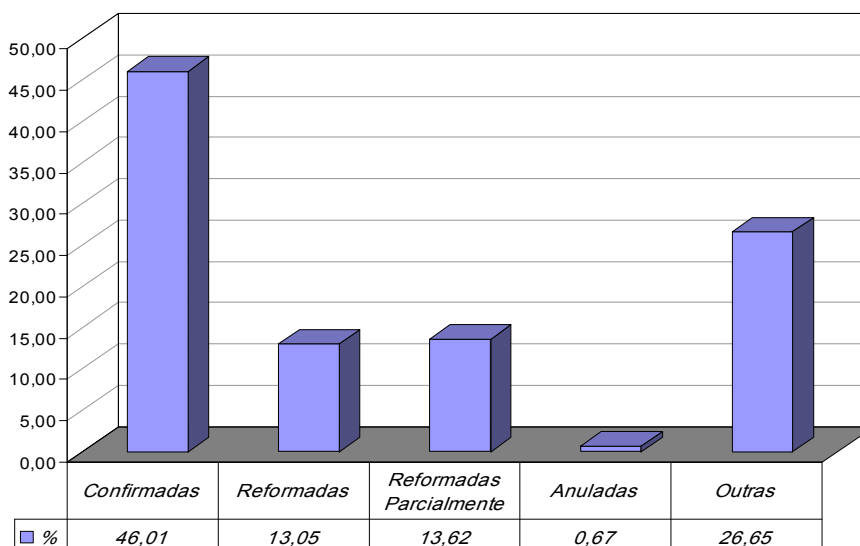

Análise Qualitativa das Sentenças/Despachos Objeto de Recurso para o Tribunal de Justiça

Sentença/Despacho	% do Total Jan/07
Confirmada	46,01
Reformada	13,05
Reformada Parcialmente	13,62
Anulada	0,67
Outros (Desistência, Acordo, etc)	26,65

**Análise Qualitativa das Sentenças
Janeiro/2007**

Fonte: Sistema Informatizado de Consulta da 2ª Instância do TJRJ, Sistema JUD, Módulo ES, Rotina JD
Dados gerados em 01/02/07 às 15:00:55.