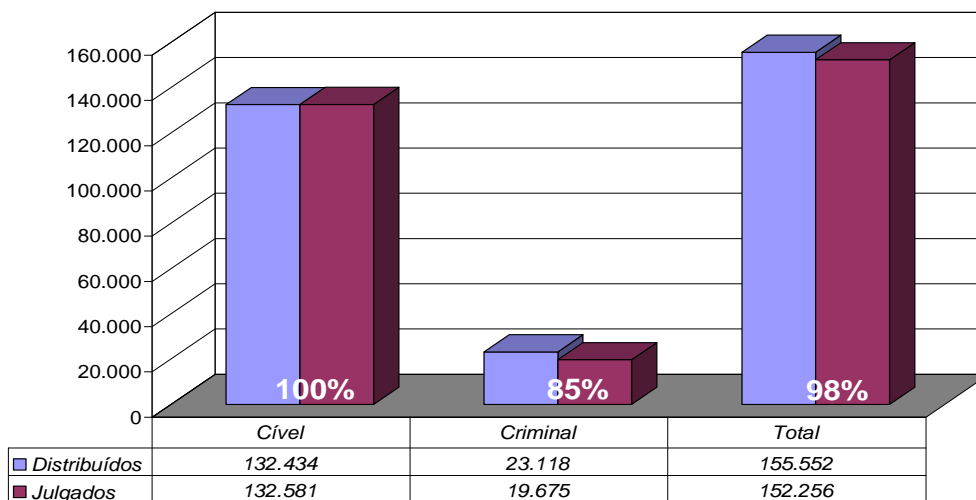

# *Tribunal de Justiça do Estado do Rio de Janeiro*

*Diretoria Geral de Apoio  
aos  
Órgãos Jurisdicionais*

*Novembro de 2009*

<b>PRODUTIVIDADE DO TRIBUNAL</b>	<b>3</b>
<i>Gráfico de Processos Distribuídos x Julgados</i>	3
<i>Média de Processos por Desembargador</i>	4
<i>Gráfico da Média de Processos por Desembargador</i>	4
<i>Tempo Médio decorrido entre a Autuação e o Julgamento dos Processos no Tribunal de Justiça</i>	5
<i>Gráfico do Tempo Médio entre Autuação e Julgamento do Tribunal</i>	5
<i>Gráfico do Tempo Médio entre Distribuição e Julgamento dos Órgãos Julgadores Cíveis</i>	6
<i>Gráfico do Tempo Médio entre Distribuição e Julgamento dos Órgãos Julgadores Criminais</i>	6
<i>Análise Qualitativa das Sentenças/Despachos Objeto de Recurso para o Tribunal de Justiça</i>	7
<i>Gráfico da Análise Qualitativa das Sentenças</i>	7
<i>Tabela de Dados Estatísticos dos Órgãos Julgadores</i>	8
<i>Tabela de Dados Estatísticos dos Desembargadores</i>	9

## Produtividade do Tribunal

Área Criminal	Nov/08	Nov/09	Jan a Nov/09
Processos Distribuídos	1.670	1.905	23.118
Processos Julgados	1.664	1.739	19.675

Área Cível	Nov/08	Nov/09	Jan a Nov/09
Processos Distribuídos	5.440	11.494	132.434
Processos Julgados	12.297	17.510	132.581

Total Geral	Nov/08	Nov/09	Jan a Nov/09
Processos Distribuídos	7.110	13.399	155.552
Processos Julgados	13.961	19.249	152.256

**Processos Distribuídos x Julgados  
Janeiro a Novembro/2009**

Fonte: Sistema Informatizado de Consulta da 2ª Instância do TJRJ, Sistema JUD, Módulo ES, Rotina JD  
Dados gerados em 01/12/09 às 15:55:02.