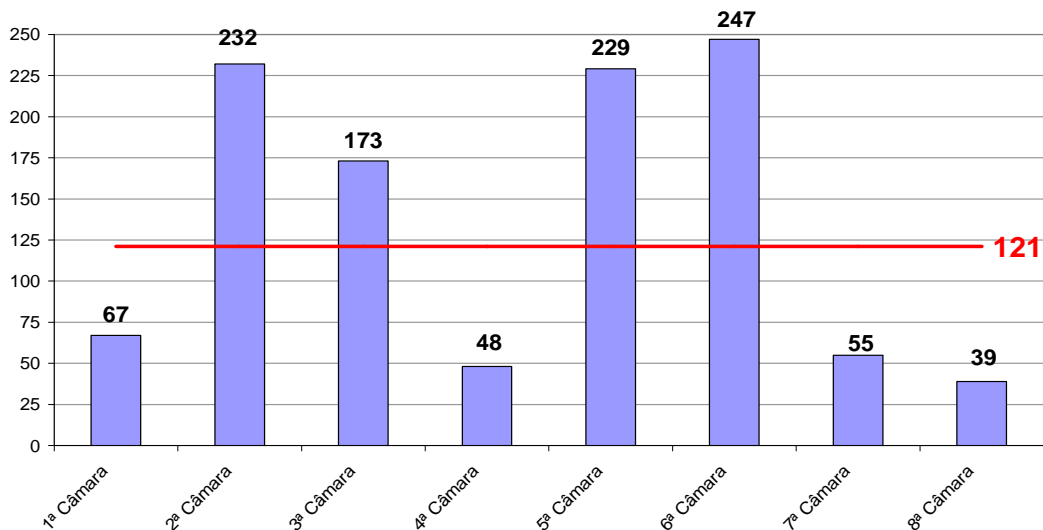

Tempo Médio (dias) entre Distribuição e Julgamento Órgãos Julgadores Criminais Novembro/2009

Fonte: Sistema Informatizado de Consulta da 2ª Instância do TJRJ, Sistema JUD, Módulo ES, Rotina TJ
Dados gerados em 01/12/09 às 12:51:29.