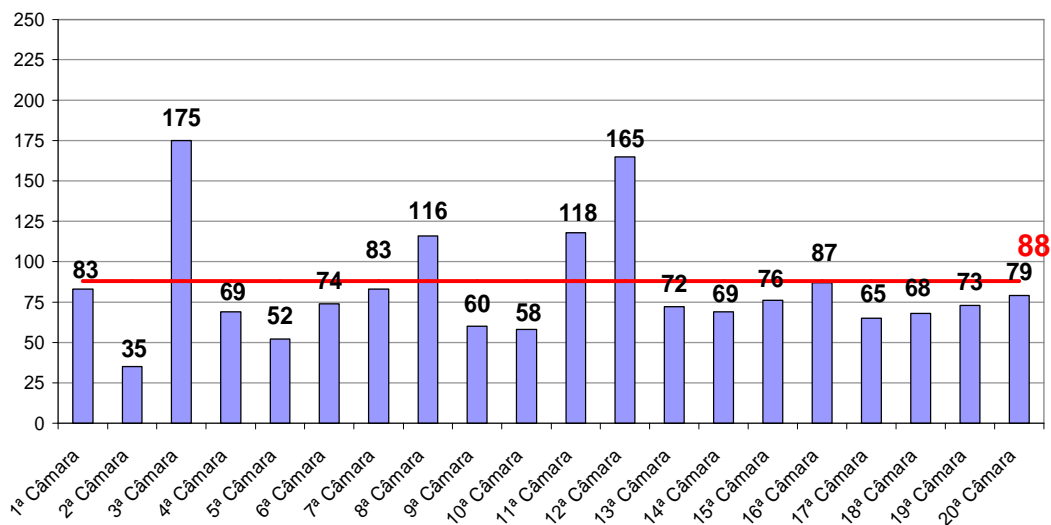

Tempo Médio (dias) entre Distribuição e Julgamento Órgãos Julgadores Cíveis Novembro/2009

Fonte: Sistema Informatizado de Consulta da 2ª Instância do TJRJ, Sistema JUD, Módulo ES, Rotina TJ
Dados gerados em 01/12/09 às 12:51:29.