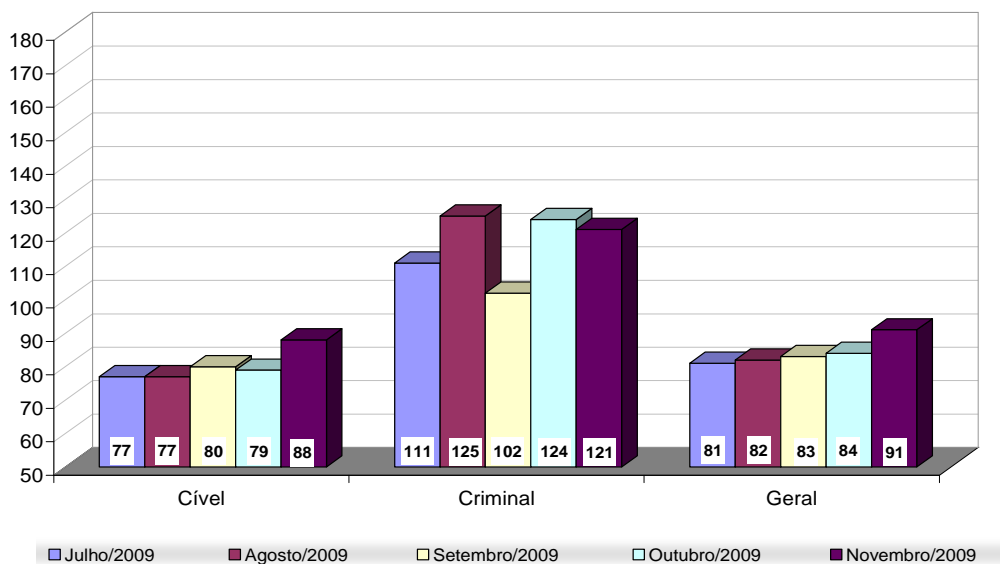

Tempo Médio decorrido entre a Autuação e o Julgamento dos Processos no Tribunal de Justiça

Tempo Médio (dias) entre Autuação e Julgamento
Novembro/2009

Fonte: Sistema Informatizado de Consulta da 2ª Instância do TJRJ, Sistema JUD, Módulo ES, Rotina TF
Dados gerados em 01/12/09 às 12:50:43.