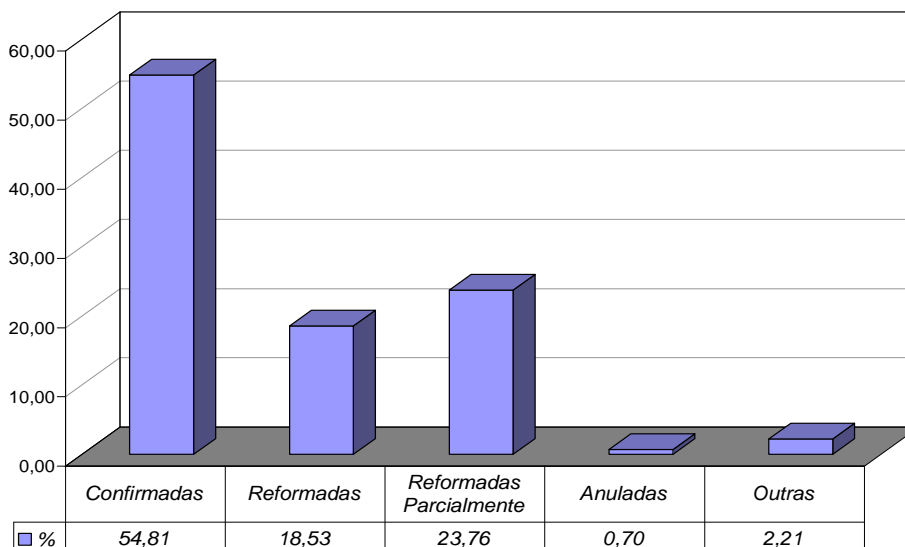

Análise Qualitativa das Sentenças/Despachos Objeto de Recurso para o Tribunal de Justiça

Sentença/Despacho	% do Total Nov/09
Confirmada	54,81
Reformada	18,53
Reformada Parcialmente	23,76
Anulada	0,70
Outros (Desistência, Acordo, etc)	2,21

**Análise Qualitativa das Sentenças
Novembro/2009**

Fonte: Sistema Informatizado de Consulta da 2ª Instância do TJRJ, Sistema JUD, Módulo ES, Rotina JD
Dados gerados em 01/12/09 às 15:55:02.