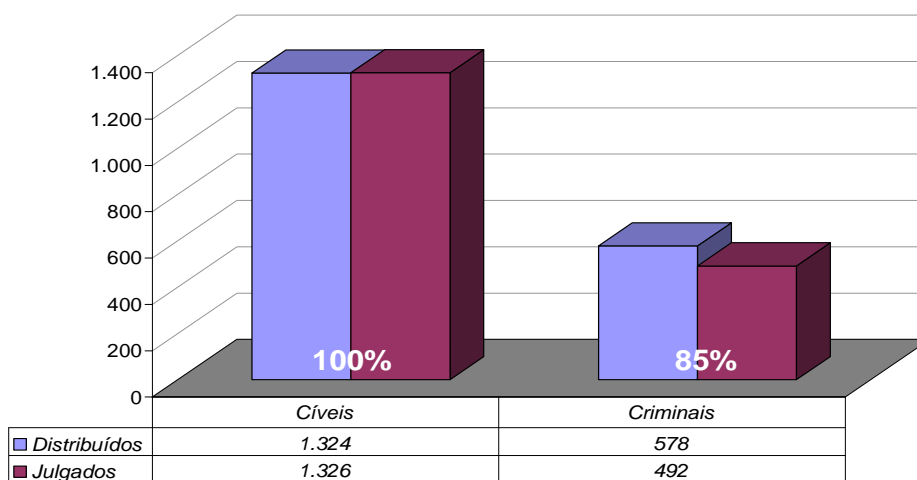

Média de Processos por Desembargador

Nov/08	Distribuídos p/ Des.	Julgados p/ Des.
Cível (:90)	60	137
Criminal (:40)	42	42

Nov/09	Distribuídos p/ Des.	Julgados p/ Des.
Cível (:100)	115	175
Criminal (:40)	48	43

Jan a Nov/09	Distribuídos p/ Des.	Julgados p/ Des.
Cível (:100)	1.324	1.326
Criminal (:40)	578	492

Média de Processos por Desembargador
Cível (:100) e Criminal (:40)
Janeiro a Novembro/2009

Fonte: Sistema Informatizado de Consulta da 2ª Instância do TJRJ. Sistema JUD, Módulo ES, Rotina JD
Dados gerados em 01/12/09 às 15:55:02.

Obs.: A partir de 01/08/2005 os processos selecionados são os distribuídos e não mais os autuados.