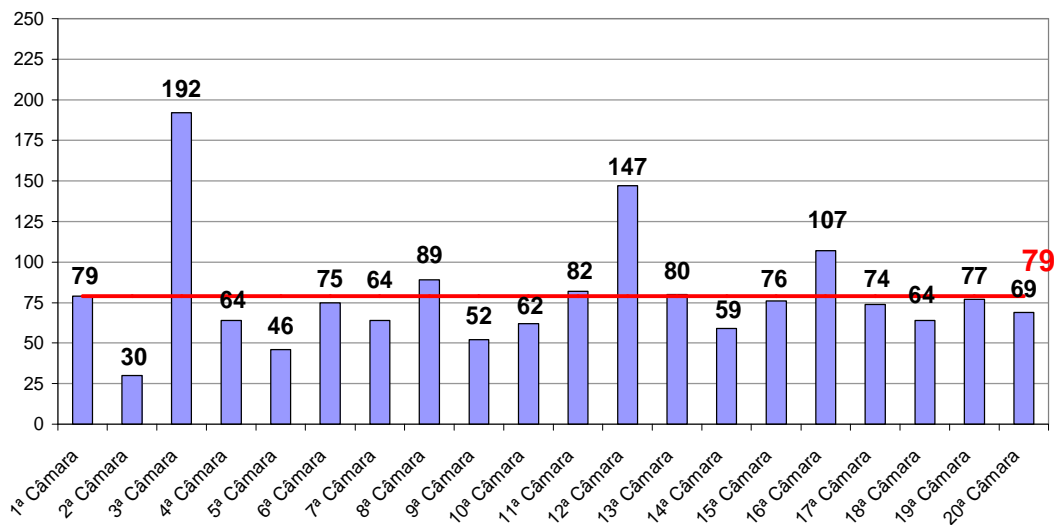

Total Geral	Out/08	Out/09	Jan a Out/09
Processos Distribuídos	10.179	13.460	142.153
Processos Julgados	17.193	17.819	137.674

**Processos Distribuídos x Julgados
Janeiro a Outubro/2009**

Fonte: Sistema Informatizado de Consulta da 2ª Instância do TJRJ, Sistema JUD, Módulo ES, Rotina JD
 Dados gerados em 03/11/09 às 18:26:06.
 Obs.: A partir de 01/08/2005 os processos selecionados são os distribuídos e não mais os autuados.

Jan a Out/09	Distribuídos p/ Des.	Julgados p/ Des.
Cível (:100)	1.209	1.196
Criminal (:40)	530	451

Média de Processos por Desembargador
Cível (:100) e Criminal (:40)
Janeiro a Outubro/2009

Fonte: Sistema Informatizado de Consulta da 2ª Instância do TJRJ, Sistema JUD, Módulo ES, Rotina JD
Dados gerados em 03/11/09 às 18:26:06.

Obs.: A partir de 01/08/2005 os processos selecionados são os distribuídos e não mais os autuados.

Tempo Médio decorrido entre a Autuação e o Julgamento dos Processos no Tribunal de Justiça

Tempo Médio (dias) entre Autuação e Julgamento
Outubro/2009

Fonte: Sistema Informatizado de Consulta da 2ª Instância do TJRJ, Sistema JUD, Módulo ES, Rotina TF
Dados gerados em 03/11/09 às 14:35:01.

Tempo Médio (dias) entre Distribuição e Julgamento Órgãos Julgadores Cíveis Outubro/2009