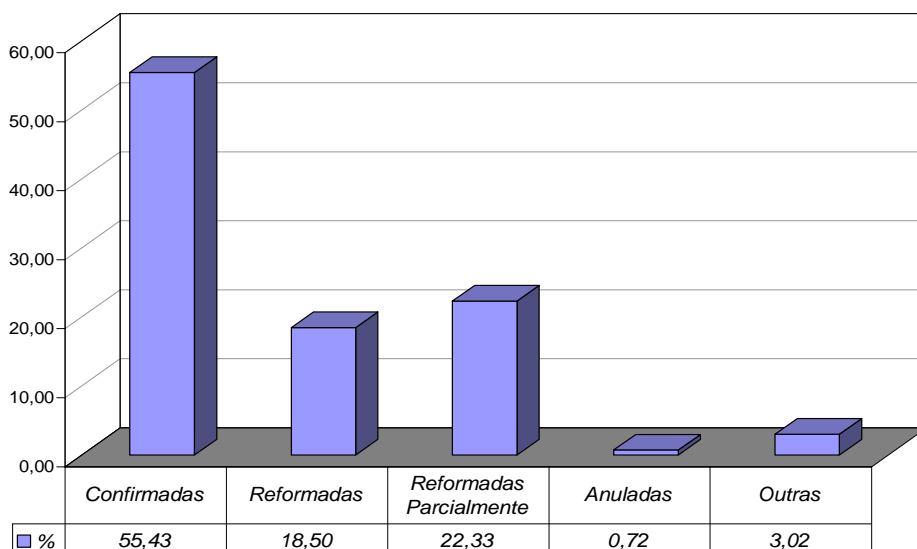

Análise Qualitativa das Sentenças/Despachos Objeto de Recurso para o Tribunal de Justiça

Sentença/Despacho	% do Total Out/09
Confirmada	55,43
Reformada	18,50
Reformada Parcialmente	22,33
Anulada	0,72
Outros (Desistência, Acordo, etc)	3,02

**Análise Qualitativa das Sentenças
Outubro/2009**

Fonte: Sistema Informatizado de Consulta da 2ª Instância do TJRJ, Sistema JUD, Módulo ES, Rotina JD
Dados gerados em 03/11/09 às 18:26:06.