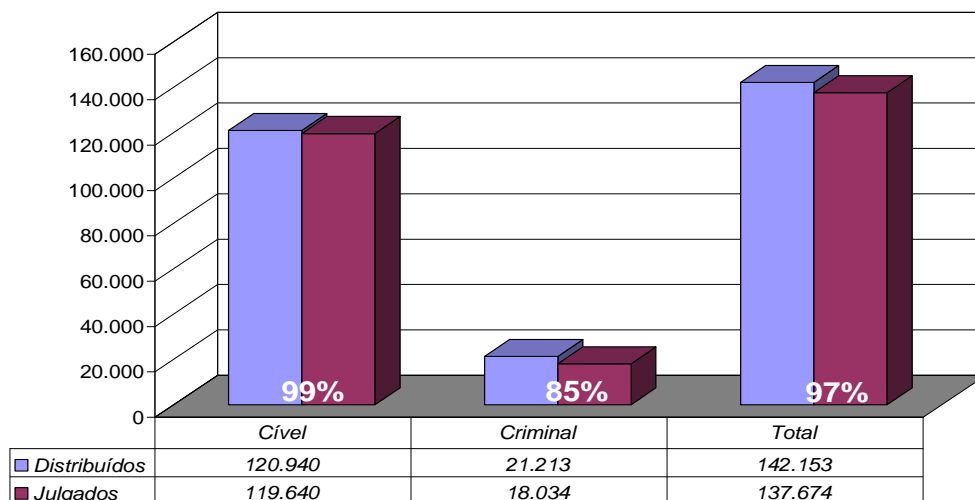

TRIBUNAL DE JUSTIÇA DO ESTADO DO RIO DE JANEIRO

DIRETORIA GERAL DE APOIO
AOS ÓRGÃOS JURISDICIONAIS

OUTUBRO DE 2009

PRODUTIVIDADE DO TRIBUNAL	3
<i>Gráfico de Processos Distribuídos x Julgados</i>	3
<i>Média de Processos por Desembargador</i>	4
<i>Gráfico da Média de Processos por Desembargador</i>	4
<i>Tempo Médio decorrido entre a Autuação e o Julgamento dos Processos no Tribunal de Justiça</i>	5
<i>Gráfico do Tempo Médio entre Autuação e Julgamento do Tribunal</i>	5
<i>Gráfico do Tempo Médio entre Distribuição e Julgamento dos Órgãos Julgadores Cíveis</i>	6
<i>Gráfico do Tempo Médio entre Distribuição e Julgamento dos Órgãos Julgadores Criminais</i>	6
<i>Análise Qualitativa das Sentenças/Despachos Objeto de Recurso para o Tribunal de Justiça</i>	7
<i>Gráfico da Análise Qualitativa das Sentenças</i>	7
<i>Tabela de Dados Estatísticos dos Órgãos Julgadores</i>	8
<i>Tabela de Dados Estatísticos dos Desembargadores</i>	9

Diretoria Geral de Apoio aos Órgãos Jurisdicionais

Produtividade do Tribunal

Área Criminal	Out/08	Out/09	Jan a Out/09
Processos Distribuídos	2.217	1.817	21.213
Processos Julgados	1.902	1.817	18.034

Área Cível	Out/08	Out/09	Jan a Out/09
Processos Distribuídos	7.962	11.643	120.940
Processos Julgados	15.291	16.002	119.640

Total Geral	Out/08	Out/09	Jan a Out/09
Processos Distribuídos	10.179	13.460	142.153
Processos Julgados	17.193	17.819	137.674

**Processos Distribuídos x Julgados
Janeiro a Outubro/2009**

Fonte: Sistema Informatizado de Consulta da 2ª Instância do TJRJ, Sistema JUD, Módulo ES, Rotina JD
 Dados gerados em 03/11/09 às 18:26:06.
 Obs.: A partir de 01/08/2005 os processos selecionados são os distribuídos e não mais os autuados.

Média de Processos por Desembargador

Out/08	Distribuídos p/ Des.	Julgados p/ Des.
Cível (:100)	80	153
Criminal (:40)	55	48

Out/09	Distribuídos p/ Des.	Julgados p/ Des.
Cível (:100)	116	160
Criminal (:40)	45	45