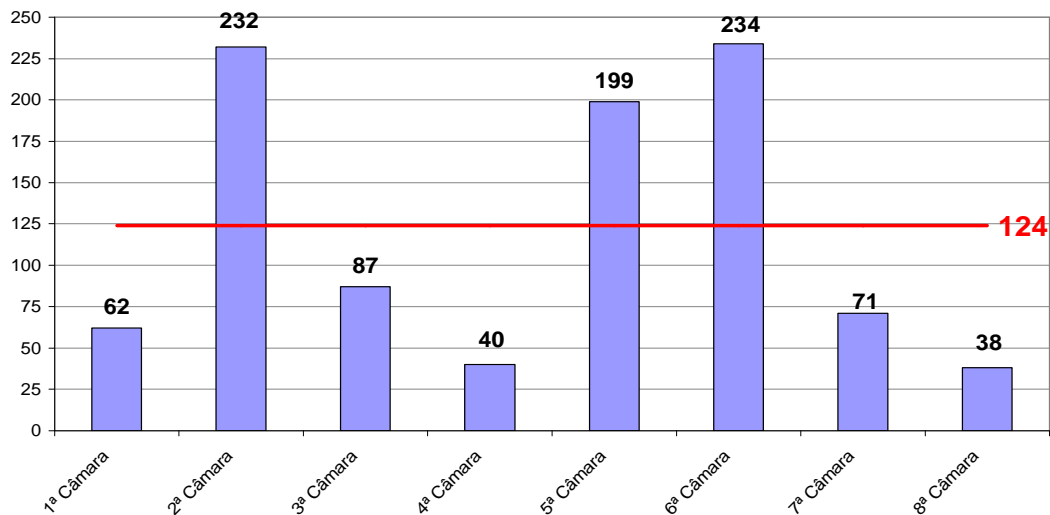

Tempo Médio (dias) entre Distribuição e Julgamento Órgãos Julgadores Criminais Outubro/2009

Fonte: Sistema Informatizado de Consulta da 2ª Instância do TJRJ, Sistema JUD, Módulo ES, Rotina TJ
Dados gerados em 03/11/09 às 14:38:06.