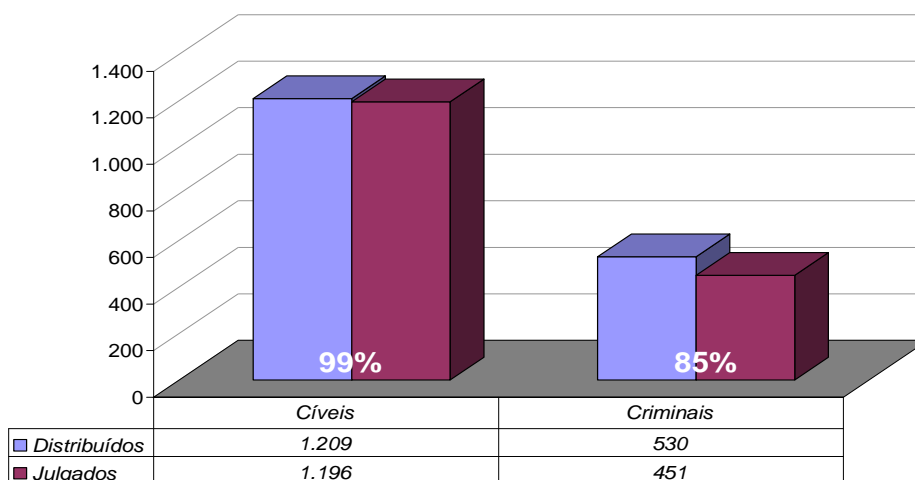

Média de Processos por Desembargador

Out/08	Distribuídos p/ Des.	Julgados p/ Des.
Cível (:100)	80	153
Criminal (:40)	55	48

Out/09	Distribuídos p/ Des.	Julgados p/ Des.
Cível (:100)	116	160
Criminal (:40)	45	45

Jan a Out/09	Distribuídos p/ Des.	Julgados p/ Des.
Cível (:100)	1.209	1.196
Criminal (:40)	530	451

Média de Processos por Desembargador
Cível (:100) e Criminal (:40)
Janeiro a Outubro/2009

Fonte: Sistema Informatizado de Consulta da 2ª Instância do TJRJ, Sistema JUD, Módulo ES, Rotina JD
Dados gerados em 03/11/09 às 18:26:06.

Obs.: A partir de 01/08/2005 os processos selecionados são os distribuídos e não mais os autuados.