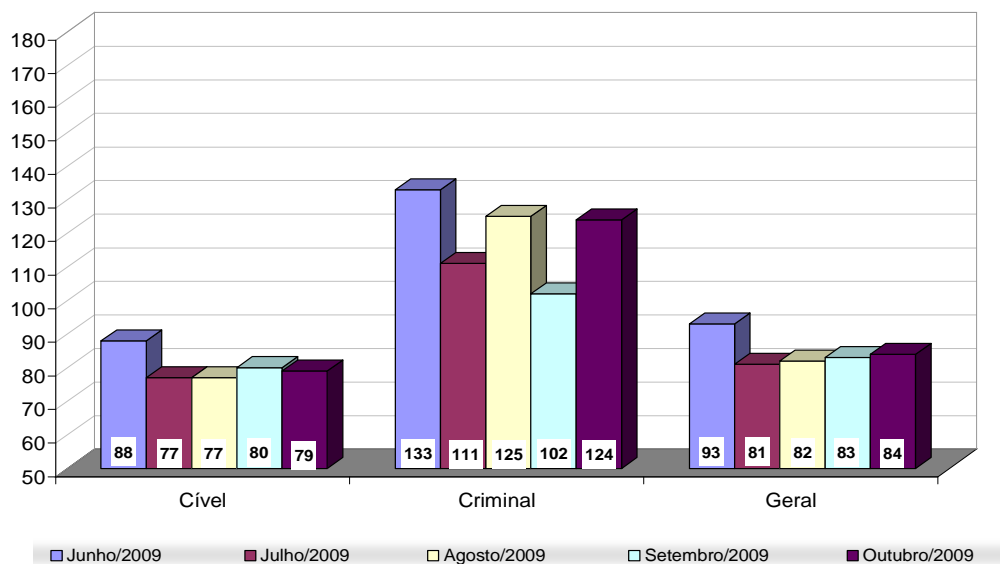

Total Geral	Out/08	Out/09	Jan a Out/09
Processos Distribuídos	10.179	13.460	142.153
Processos Julgados	17.193	17.819	137.674

**Processos Distribuídos x Julgados
Janeiro a Outubro/2009**

Fonte: Sistema Informatizado de Consulta da 2ª Instância do TJRJ, Sistema JUD, Módulo ES, Rotina JD
 Dados gerados em 03/11/09 às 18:26:06.
 Obs.: A partir de 01/08/2005 os processos selecionados são os distribuídos e não mais os autuados.

Média de Processos por Desembargador

Out/08	Distribuídos p/ Des.	Julgados p/ Des.
Cível (:100)	80	153
Criminal (:40)	55	48

Out/09	Distribuídos p/ Des.	Julgados p/ Des.
Cível (:100)	116	160
Criminal (:40)	45	45

Jan a Out/09	Distribuídos p/ Des.	Julgados p/ Des.
Cível (:100)	1.209	1.196
Criminal (:40)	530	451

Média de Processos por Desembargador
Cível (:100) e Criminal (:40)
Janeiro a Outubro/2009

Fonte: Sistema Informatizado de Consulta da 2ª Instância do TJRJ, Sistema JUD, Módulo ES, Rotina JD
Dados gerados em 03/11/09 às 18:26:06.

Obs.: A partir de 01/08/2005 os processos selecionados são os distribuídos e não mais os autuados.

Tempo Médio decorrido entre a Autuação e o Julgamento dos Processos no Tribunal de Justiça

Tempo Médio (dias) entre Autuação e Julgamento
Outubro/2009