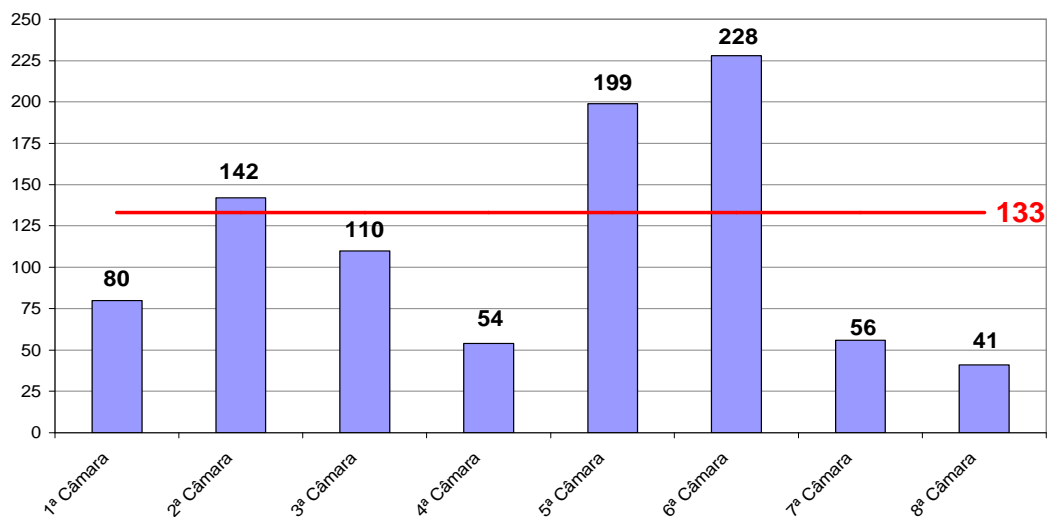

Tempo Médio (dias) entre Distribuição e Julgamento Órgãos Julgadores Criminais Junho/2009

Fonte: Sistema Informatizado de Consulta da 2ª Instância do TJRJ, Sistema JUD, Módulo ES, Rotina TJ
Dados gerados em 01/07/09 às 17:18:28.