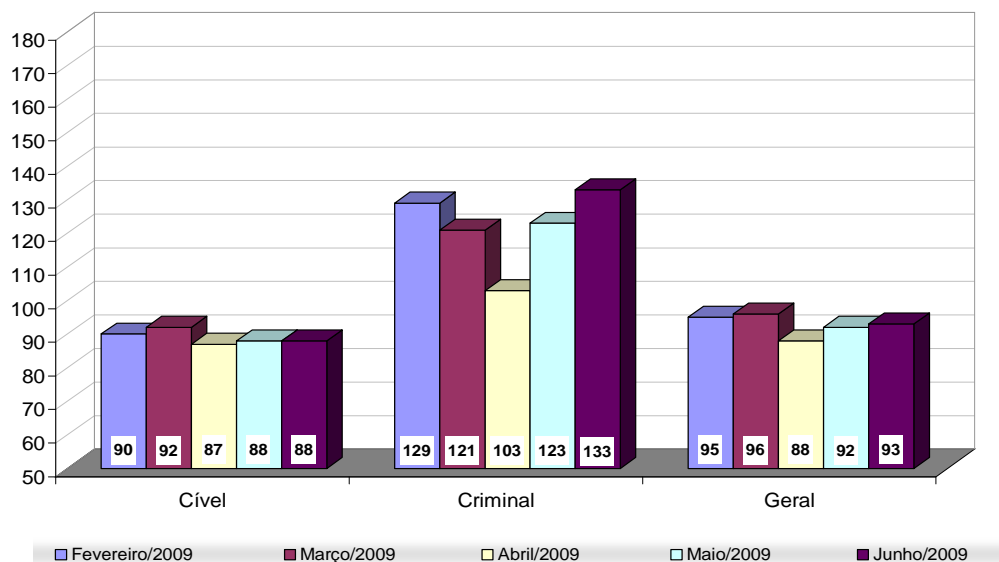

Total Geral	Jun/08	Jun/09	Jan a Jun/09
Processos Distribuídos	13.382	14.236	79.710
Processos Julgados	16.101	19.079	79.718

**Processos Distribuídos x Julgados
Janeiro a Junho/2009**

Fonte: Sistema Informatizado de Consulta da 2ª Instância do TJRJ, Sistema JUD, Módulo ES, Rotina JD
 Dados gerados em 01/07/09 às 19:49:37.
 Obs.: A partir de 01/08/2005 os processos selecionados são os distribuídos e não mais os autuados.

Média de Processos por Desembargador

Jun/08	Distribuídos p/ Des.	Julgados p/ Des.
Cível (:90)	122	156
Criminal (:40)	60	51

Jun/09	Distribuídos p/ Des.	Julgados p/ Des.
Cível (:100)	122	171
Criminal (:40)	50	49

Jan a Jun/09	Distribuídos p/ Des.	Julgados p/ Des.
Cível (:100)	675	692
Criminal (:40)	306	264

Média de Processos por Desembargador
Cível (:100) e Criminal (:40)
Janeiro a Junho/2009

Fonte: Sistema Informatizado de Consulta da 2ª Instância do TJRJ, Sistema JUD, Módulo ES, Rotina JD
Dados gerados em 01/07/09 às 19:49:37.

Obs.: A partir de 01/08/2005 os processos selecionados são os distribuídos e não mais os autuados.

Tempo Médio decorrido entre a Autuação e o Julgamento dos Processos no Tribunal de Justiça

Tempo Médio (dias) entre Autuação e Julgamento
Junho/2009