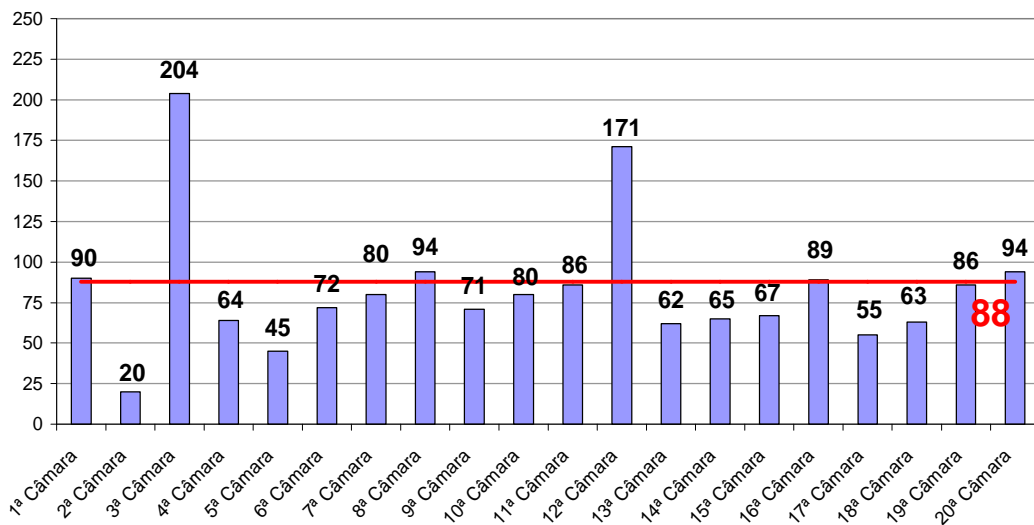

Jan a Jun/09	Distribuídos p/ Des.	Julgados p/ Des.
Cível (:100)	675	692
Criminal (:40)	306	264

Média de Processos por Desembargador
Cível (:100) e Criminal (:40)
Janeiro a Junho/2009

Fonte: Sistema Informatizado de Consulta da 2ª Instância do TJRJ, Sistema JUD, Módulo ES, Rotina JD
Dados gerados em 01/07/09 às 19:49:37.

Obs.: A partir de 01/08/2005 os processos selecionados são os distribuídos e não mais os autuados.

Tempo Médio decorrido entre a Autuação e o Julgamento dos Processos no Tribunal de Justiça

Tempo Médio (dias) entre Autuação e Julgamento
Junho/2009

Fonte: Sistema Informatizado de Consulta da 2ª Instância do TJRJ, Sistema JUD, Módulo ES, Rotina TF
Dados gerados em 02/07/09 às 13:59:36.

Tempo Médio (dias) entre Distribuição e Julgamento Órgãos Julgadores Cíveis Junho/2009