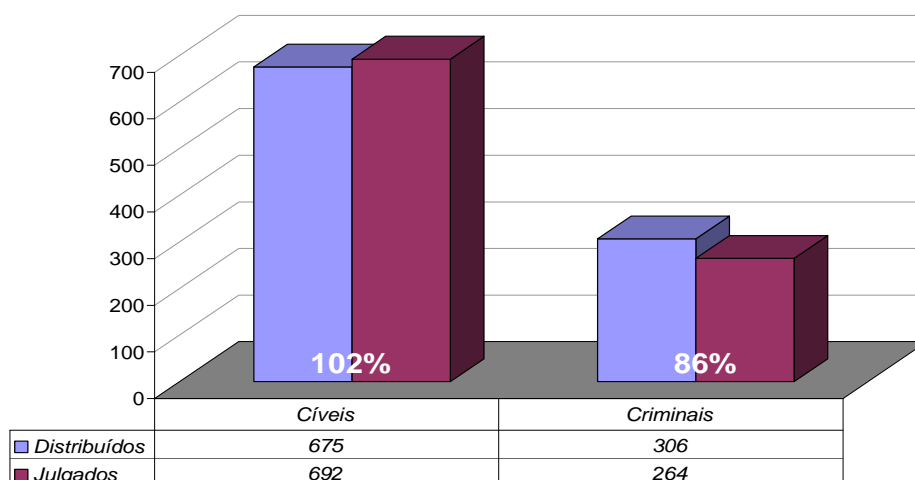

Média de Processos por Desembargador

Jun/08	Distribuídos p/ Des.	Julgados p/ Des.
Cível (:90)	122	156
Criminal (:40)	60	51

Jun/09	Distribuídos p/ Des.	Julgados p/ Des.
Cível (:100)	122	171
Criminal (:40)	50	49

Jan a Jun/09	Distribuídos p/ Des.	Julgados p/ Des.
Cível (:100)	675	692
Criminal (:40)	306	264

Média de Processos por Desembargador
Cível (:100) e Criminal (:40)
Janeiro a Junho/2009

Fonte: Sistema Informatizado de Consulta da 2ª Instância do TJRJ, Sistema JUD, Módulo ES, Rotina JD
Dados gerados em 01/07/09 às 19:49:37.

Obs.: A partir de 01/08/2005 os processos selecionados são os distribuídos e não mais os autuados.