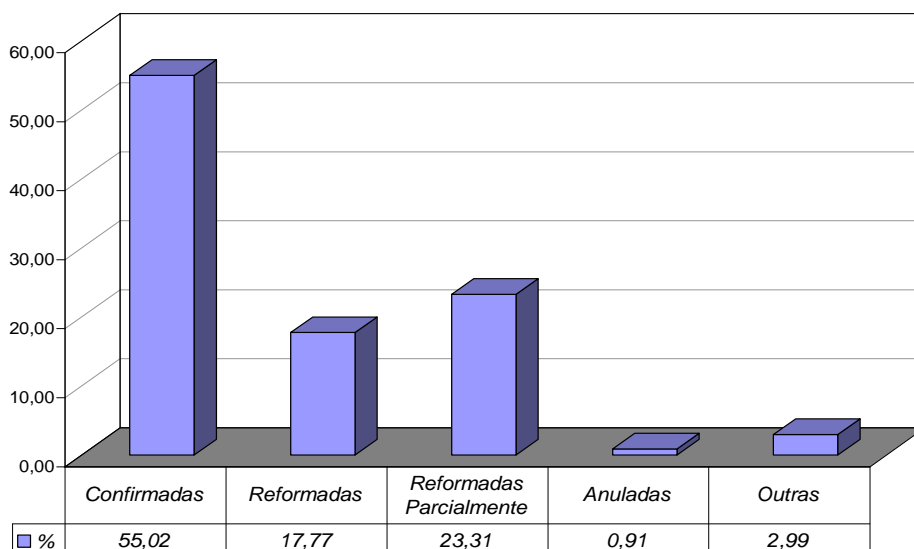

Análise Qualitativa das Sentenças/Despachos Objeto de Recurso para o Tribunal de Justiça

Sentença/Despacho	% do Total Jun/09
Confirmada	55,02
Reformada	17,77
Reformada Parcialmente	23,31
Anulada	0,91
Outros (Desistência, Acordo, etc)	2,99

**Análise Qualitativa das Sentenças
Junho/2009**

Fonte: Sistema Informatizado de Consulta da 2ª Instância do TJRJ, Sistema JUD, Módulo ES, Rotina JD
Dados gerados em 01/07/09 às 19:49:37.