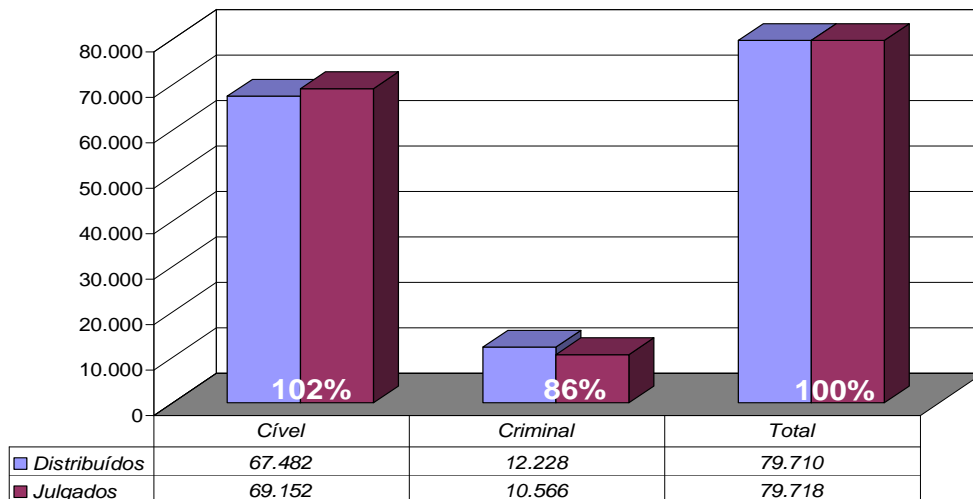

TRIBUNAL DE JUSTIÇA DO ESTADO DO RIO DE JANEIRO

DIRETORIA GERAL DE APOIO
AOS ÓRGÃOS JURISDICIONAIS

JUNHO DE 2009

PRODUTIVIDADE DO TRIBUNAL	3
<i>Gráfico de Processos Distribuídos x Julgados</i>	3
<i>Média de Processos por Desembargador</i>	4
<i>Gráfico da Média de Processos por Desembargador</i>	4
<i>Tempo Médio decorrido entre a Autuação e o Julgamento dos Processos no Tribunal de Justiça</i>	5
<i>Gráfico do Tempo Médio entre Autuação e Julgamento do Tribunal</i>	5
<i>Gráfico do Tempo Médio entre Distribuição e Julgamento dos Órgãos Julgadores Cíveis</i>	6
<i>Gráfico do Tempo Médio entre Distribuição e Julgamento dos Órgãos Julgadores Criminais</i>	6
<i>Análise Qualitativa das Sentenças/Despachos Objeto de Recurso para o Tribunal de Justiça</i>	7
<i>Gráfico da Análise Qualitativa das Sentenças</i>	7
<i>Tabela de Dados Estatísticos dos Órgãos Julgadores</i>	8
<i>Tabela de Dados Estatísticos dos Desembargadores</i>	9

Diretoria Geral de Apoio aos Órgãos Jurisdicionais

Produtividade do Tribunal

Área Criminal	Jun/08	Jun/09	Jan a Jun/09
Processos Distribuídos	2.380	2.017	12.228
Processos Julgados	2.030	1.954	10.566

Área Cível	Jun/08	Jun/09	Jan a Jun/09
Processos Distribuídos	11.002	12.219	67.482
Processos Julgados	14.071	17.119	69.152

Total Geral	Jun/08	Jun/09	Jan a Jun/09
Processos Distribuídos	13.382	14.236	79.710
Processos Julgados	16.101	19.079	79.718

**Processos Distribuídos x Julgados
Janeiro a Junho/2009**

Fonte: Sistema Informatizado de Consulta da 2ª Instância do TJRJ, Sistema JUD, Módulo ES, Rotina JD
 Dados gerados em 01/07/09 às 19:49:37.
 Obs.: A partir de 01/08/2005 os processos selecionados são os distribuídos e não mais os autuados.

Média de Processos por Desembargador

Jun/08	Distribuídos p/ Des.	Julgados p/ Des.
Cível (:90)	122	156
Criminal (:40)	60	51

Jun/09	Distribuídos p/ Des.	Julgados p/ Des.
Cível (:100)	122	171
Criminal (:40)	50	49