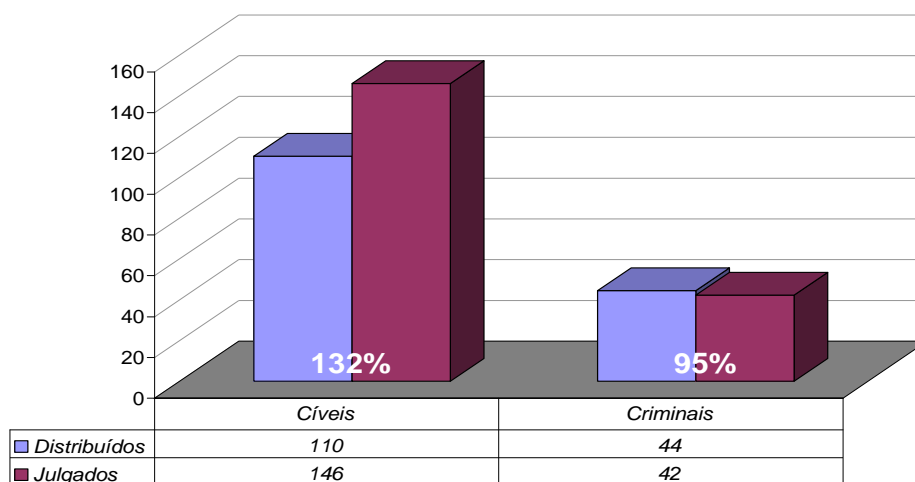

Média de Processos por Desembargador

Abr/08	Distribuídos p/ Des.	Julgados p/ Des.
Cível (:90)	108	159
Criminal (:40)	57	45

Abr/09	Distribuídos p/ Des.	Julgados p/ Des.
Cível (:100)	110	146
Criminal (:40)	44	42

Jan a Abr/09	Distribuídos p/ Des.	Julgados p/ Des.
Cível (:100)	436	457
Criminal (:40)	203	169

Média de Processos por Desembargador
Cível (:100) e Criminal (:40)
Abril/2009

Fonte: Sistema Informatizado de Consulta da 2ª Instância do TJRJ, Sistema JUD, Módulo ES, Rotina JD
Dados gerados em 05/05/09 às 15:19:11.

Obs.: A partir de 01/08/2005 os processos selecionados são os distribuídos e não mais os autuados.