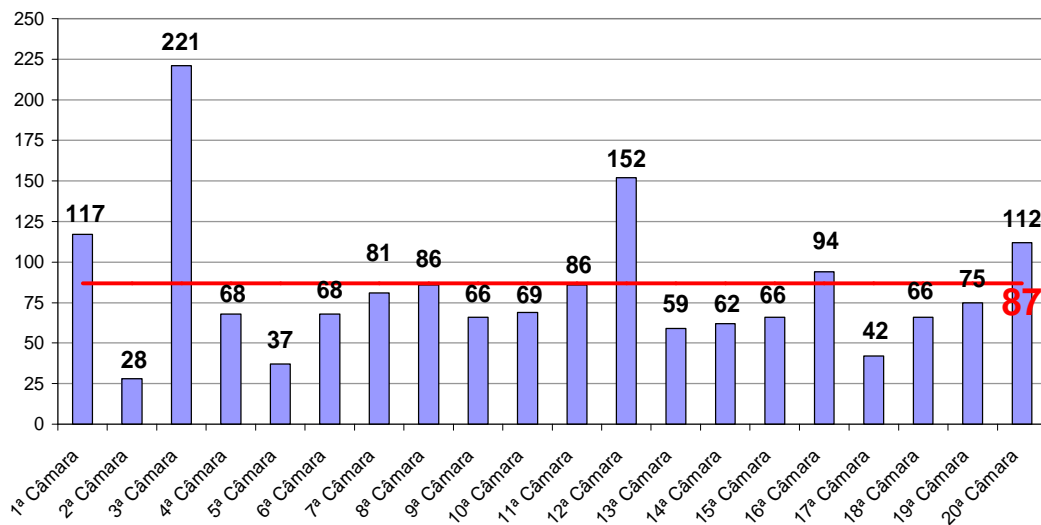

Jan a Abr/09	Distribuídos p/ Des.	Julgados p/ Des.
Cível (:100)	436	457
Criminal (:40)	203	169

Média de Processos por Desembargador
Cível (:100) e Criminal (:40)
Abril/2009

Fonte: Sistema Informatizado de Consulta da 2ª Instância do TJRJ, Sistema JUD, Módulo ES, Rotina JD
 Dados gerados em 05/05/09 às 15:19:11.

Obs.: A partir de 01/08/2005 os processos selecionados são os distribuídos e não mais os autuados.

Tempo Médio decorrido entre a Autuação e o Julgamento dos Processos no Tribunal de Justiça

Tempo Médio (dias) entre Autuação e Julgamento
Abril/2009

Fonte: Sistema Informatizado de Consulta da 2ª Instância do TJRJ, Sistema JUD, Módulo ES, Rotina TF
Dados gerados em 05/05/09 às 10:36:36.

Tempo Médio (dias) entre Distribuição e Julgamento Órgãos Julgadores Cíveis Abril/2009