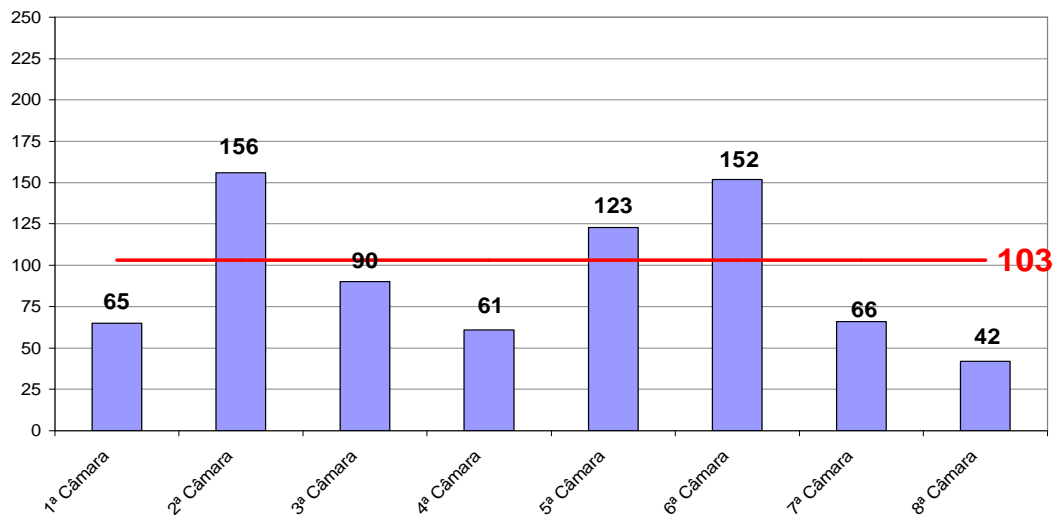

Tempo Médio (dias) entre Distribuição e Julgamento Órgãos Julgadores Criminais Abril/2009

Fonte: Sistema Informatizado de Consulta da 2ª Instância do TJRJ, Sistema JUD, Módulo ES, Rotina TJ
Dados gerados em 05/05/09 às 12:29:09.