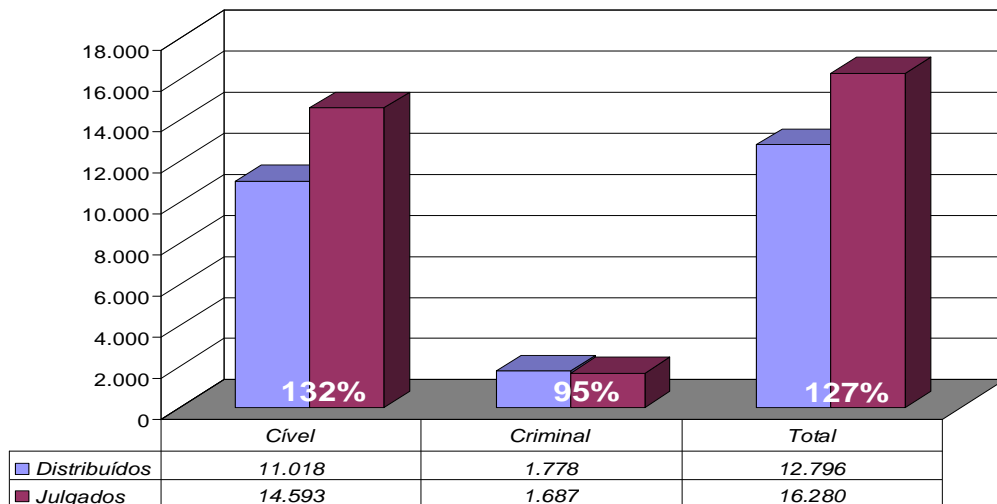

Diretoria Geral de Apoio aos Órgãos Jurisdicionais

Produtividade do Tribunal

1º a 30 de Abril de 2009

Área Criminal	Abr/08	Abr/09	Jan a Abr/09
Processos Distribuídos	2.261	1.778	8.115
Processos Julgados	1.814	1.687	6.770

Área Cível	Abr/08	Abr/09	Jan a Abr/09
Processos Distribuídos	9.730	11.018	43.633
Processos Julgados	14.323	14.593	45.697

Total Geral	Abr/08	Abr/09	Jan a Abr/09
Processos Distribuídos	11.919	12.796	51.748
Processos Julgados	16.137	16.280	52.467

**Processos Distribuídos x Julgados
Abril/2009**

Fonte: Sistema Informatizado de Consulta da 2ª Instância do TJRJ, Sistema JUD, Módulo ES, Rotina JD
Dados gerados em 05/05/09 às 15:19:11.

Obs.: A partir de 01/08/2005 os processos selecionados são os distribuídos e não mais os autuados.