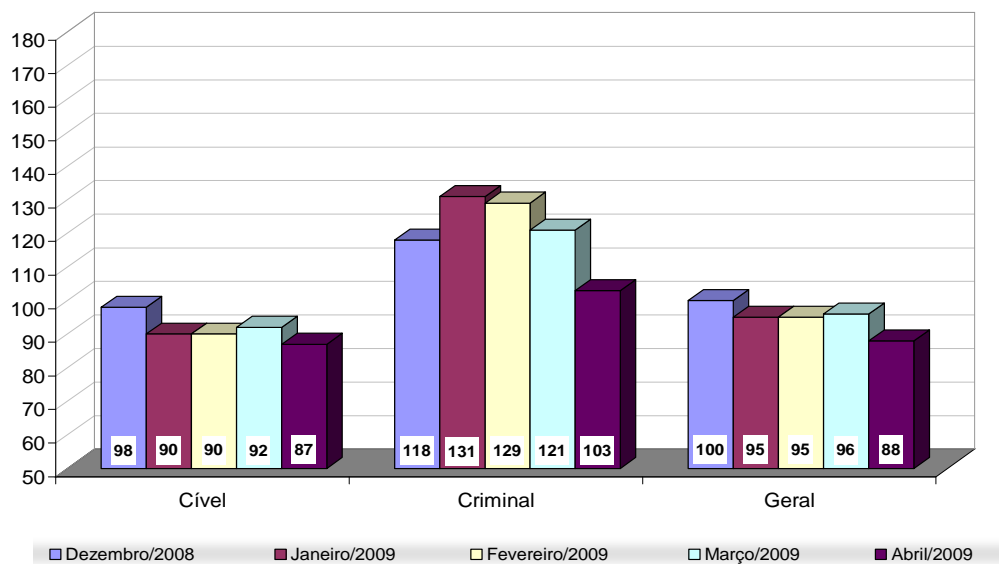

TRIBUNAL DE JUSTIÇA DO ESTADO
DO RIO DE JANEIRO

DIRETORIA GERAL DE APOIO
AOS ÓRGÃOS JURISDICIONAIS

ABRIL DE 2009

PRODUTIVIDADE DO TRIBUNAL	3
<i>Gráfico de Processos Distribuídos x Julgados</i>	3
<i>Média de Processos por Desembargador</i>	4
<i>Gráfico da Média de Processos por Desembargador</i>	4
<i>Tempo Médio decorrido entre a Autuação e o Julgamento dos Processos no Tribunal de Justiça</i>	5
<i>Gráfico do Tempo Médio entre Autuação e Julgamento do Tribunal</i>	5
<i>Gráfico do Tempo Médio entre Distribuição e Julgamento dos Órgãos Julgadores Cíveis</i>	6
<i>Gráfico do Tempo Médio entre Distribuição e Julgamento dos Órgãos Julgadores Criminais</i>	6
<i>Análise Qualitativa das Sentenças/Despachos</i>	7
<i>Objeto de Recurso para o Tribunal de Justiça</i>	7
<i>Gráfico da Análise Qualitativa das Sentenças</i>	7
<i>Tabela de Dados Estatísticos dos Órgãos Julgadores</i>	8
<i>Tabela de Dados Estatísticos dos Desembargadores</i>	9

Média de Processos por Desembargador

Abr/08	Distribuídos p/ Des.	Julgados p/ Des.
Cível (:90)	108	159
Criminal (:40)	57	45

Abr/09	Distribuídos p/ Des.	Julgados p/ Des.
Cível (:100)	110	146
Criminal (:40)	44	42

Jan a Abr/09	Distribuídos p/ Des.	Julgados p/ Des.
Cível (:100)	436	457
Criminal (:40)	203	169

Média de Processos por Desembargador
Cível (:100) e Criminal (:40)
Abril/2009

Fonte: Sistema Informatizado de Consulta da 2ª Instância do TJRJ, Sistema JUD, Módulo ES, Rotina JD
 Dados gerados em 05/05/09 às 15:19:11.

Obs.: A partir de 01/08/2005 os processos selecionados são os distribuídos e não mais os autuados.

Tempo Médio decorrido entre a Autuação e o Julgamento dos Processos no Tribunal de Justiça

Tempo Médio (dias) entre Autuação e Julgamento
Abril/2009