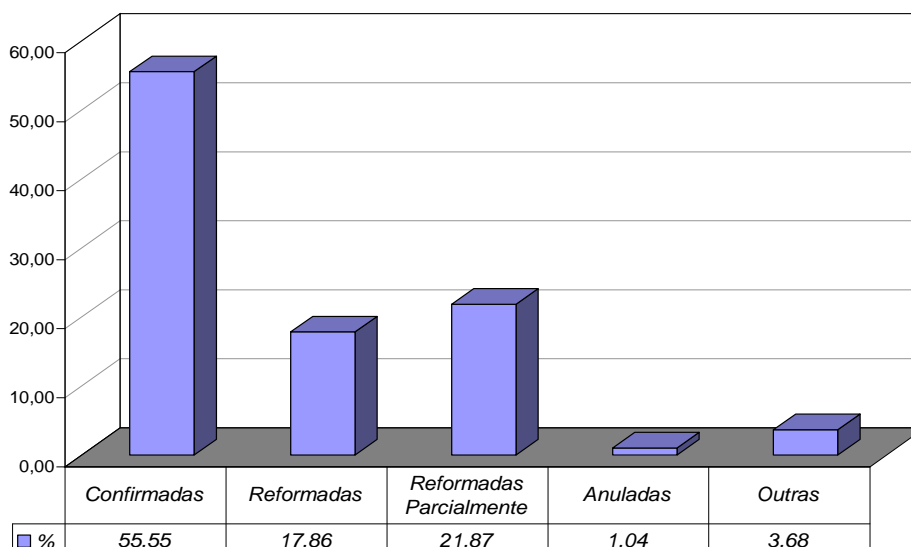

Análise Qualitativa das Sentenças/Despachos Objeto de Recurso para o Tribunal de Justiça

Sentença/Despacho	% do Total Abr/09
Confirmada	55,55
Reformada	17,86
Reformada Parcialmente	21,87
Anulada	1,04
Outros (Desistência, Acordo, etc)	3,68

**Análise Qualitativa das Sentenças
Abril/2009**

Fonte: Sistema Informatizado de Consulta da 2ª Instância do TJRJ, Sistema JUD, Módulo ES, Rotina JD
Dados gerados em 05/05/09 às 15:19:11.