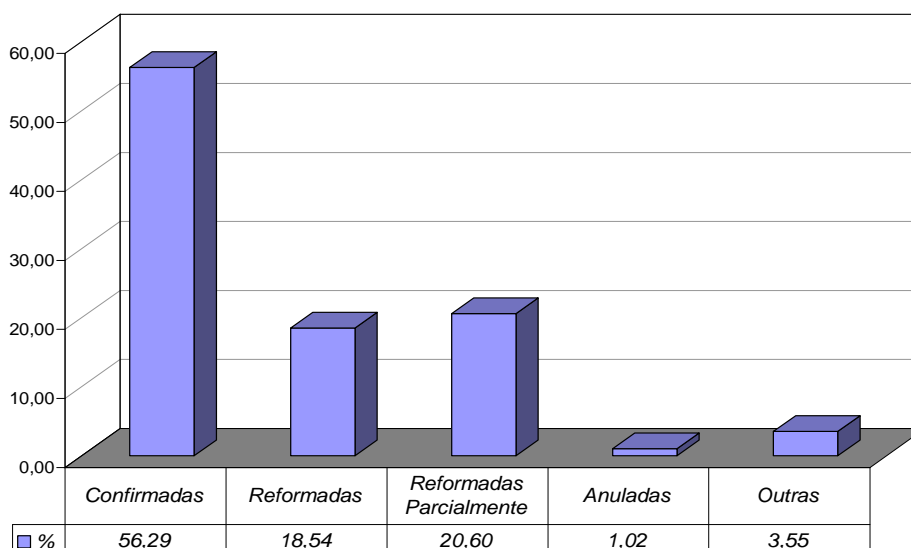

Análise Qualitativa das Sentenças/Despachos Objeto de Recurso para o Tribunal de Justiça

Sentença/Despacho	% do Total Dez/08
Confirmada	56,29
Reformada	18,54
Reformada Parcialmente	20,60
Anulada	1,02
Outros (Desistência, Acordo, etc)	3,55

**Análise Qualitativa das Sentenças
Dezembro/2008**

Fonte: Sistema Informatizado de Consulta da 2ª Instância do TJRJ, Sistema JUD, Módulo ES, Rotina JD
Dados gerados em 05/01/09 às 15:10:11.