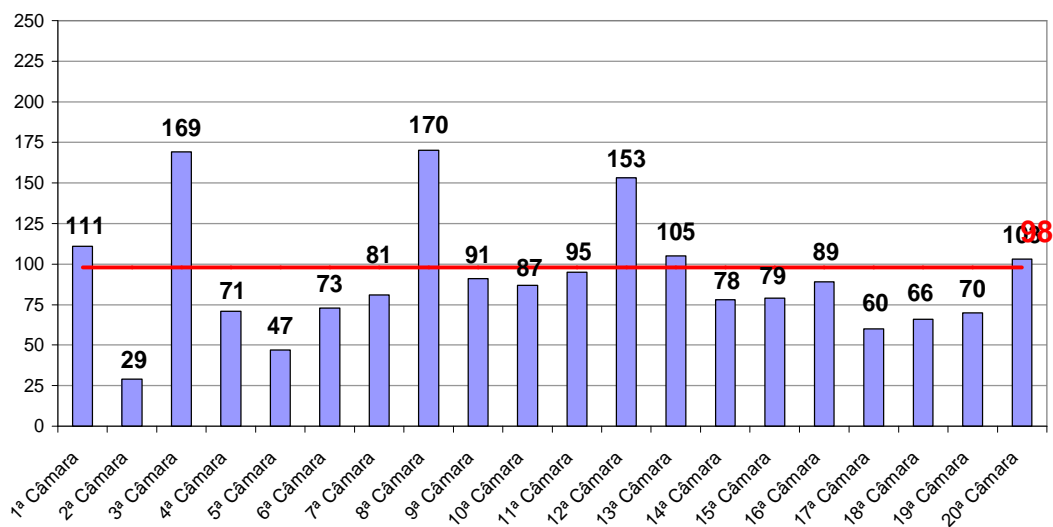

**Tempo Médio (dias) entre Distribuição e Julgamento
Órgãos Julgadores Cíveis
Dezembro/2008**

Fonte: Sistema Informatizado de Consulta da 2ª Instância do TJRJ, Sistema JUD, Módulo ES, Rotina TJ
Dados gerados em 07/01/09 às 14:27:28.