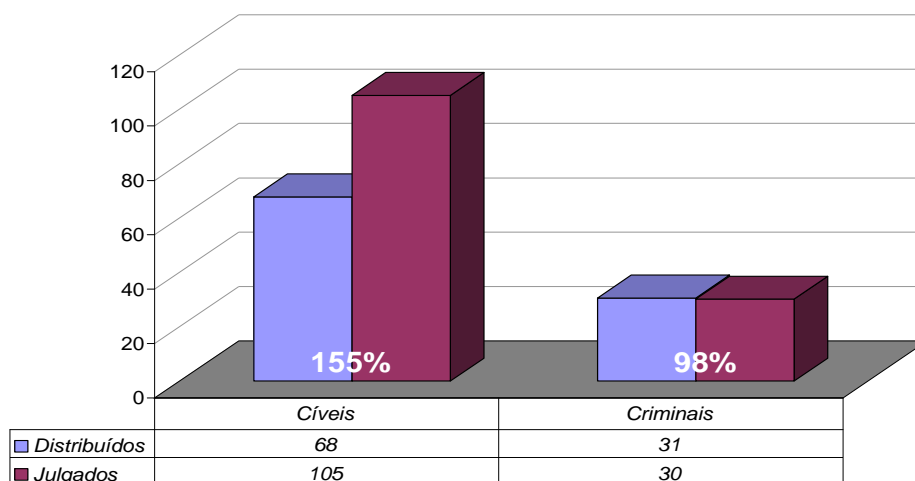

Média de Processos por Desembargador

Dez/07	Distribuídos p/ Des.	Julgados p/ Des.
Cível (:90)	67	108
Criminal (:40)	33	36

Dez/08	Distribuídos p/ Des.	Julgados p/ Des.
Cível (:100)	68	105
Criminal (:40)	31	30

Jan a Dez/08	Distribuídos p/ Des.	Julgados p/ Des.
Cível (:100)	1.139	1.238
Criminal (:40)	623	504

Média de Processos por Desembargador
Cível (:100) e Criminal (:40)
Dezembro/2008

Fonte: Sistema Informatizado de Consulta da 2ª Instância do TJRJ, Sistema JUD, Módulo ES, Rotina JD
Dados gerados em 05/01/09 às 15:10:11.

Obs.: A partir de 01/08/2005 os processos selecionados são os distribuídos e não mais os autuados.