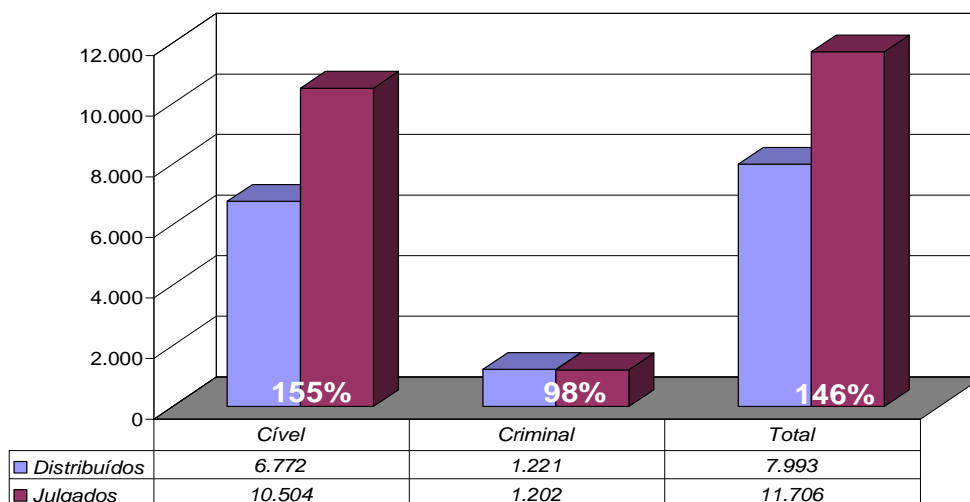

## **Dezembro de 2008**

<b>PRODUTIVIDADE DO TRIBUNAL</b>	<b>3</b>
<i>Gráfico de Processos Distribuídos x Julgados</i>	3
<i>Média de Processos por Desembargador</i>	4
<i>Gráfico da Média de Processos por Desembargador</i>	4
<i>Tempo Médio decorrido entre a Autuação e o Julgamento dos Processos no Tribunal de Justiça</i>	5
<i>Gráfico do Tempo Médio entre Autuação e Julgamento do Tribunal</i>	5
<i>Gráfico do Tempo Médio entre Distribuição e Julgamento dos Órgãos Julgadores Cíveis</i>	6
<i>Gráfico do Tempo Médio entre Distribuição e Julgamento dos Órgãos Julgadores Criminais</i>	6
<i>Análise Qualitativa das Sentenças/Despachos</i>	7
<i>Objeto de Recurso para o Tribunal de Justiça</i>	7
<i>Gráfico da Análise Qualitativa das Sentenças</i>	7
<i>Tabela de Dados Estatísticos dos Órgãos Julgadores</i>	8
<i>Tabela de Dados Estatísticos dos Desembargadores</i>	9

## Produtividade do Tribunal

1º a 31 de Dezembro de 2008

Área Criminal	Dez/07	Dez/08	Jan a Dez/08
Processos Distribuídos	1.318	1.221	24.939
Processos Julgados	1.436	1.202	20.183

Área Cível	Dez/07	Dez/08	Jan a Dez/08
Processos Distribuídos	6.749	6.772	113.919
Processos Julgados	10.768	10.504	123.881

Total Geral	Dez/07	Dez/08	Jan a Dez/08
Processos Distribuídos	8.067	7.993	138.858
Processos Julgados	12.204	11.706	144.064

Processos Distribuídos x Julgados  
Dezembro/2008

Fonte: Sistema Informatizado de Consulta da 2ª Instância do TJRJ, Sistema JUD, Módulo ES, Rotina JD  
Dados gerados em 05/01/09 às 15:10:11.

Obs.: A partir de 01/08/2005 os processos selecionados são os distribuídos e não mais os atuados.