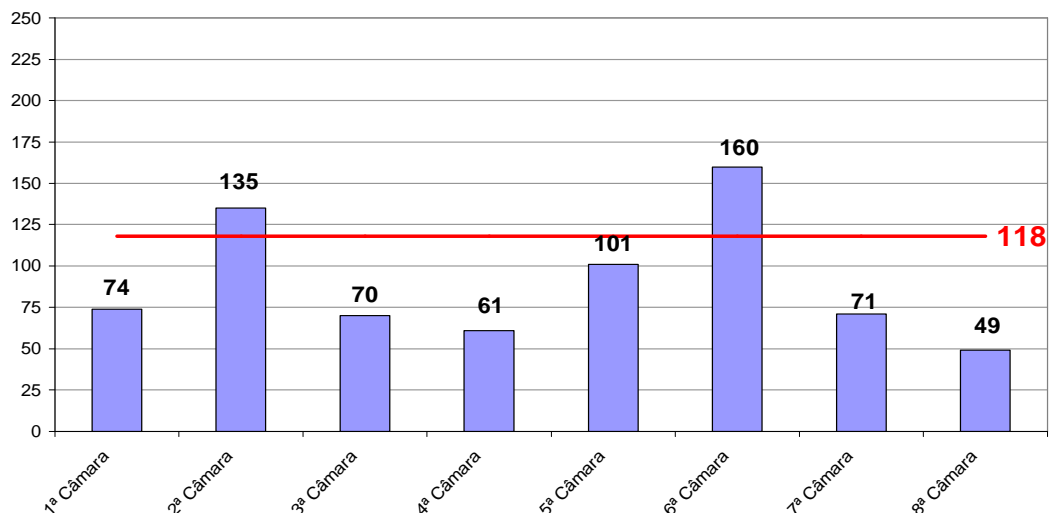

**Tempo Médio (dias) entre Distribuição e Julgamento
Órgãos Julgadores Criminais
Dezembro/2008**

Fonte: Sistema Informatizado de Consulta da 2ª Instância do TJRJ, Sistema JUD, Módulo ES, Rotina TJ
Dados gerados em 07/01/09 às 14:27:28.