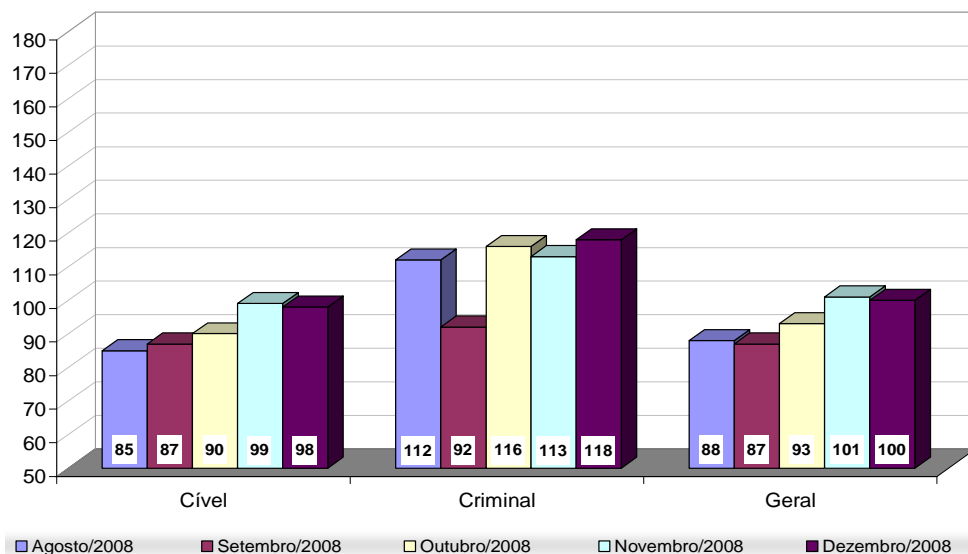

Tempo Médio decorrido entre a Autuação e o Julgamento dos Processos no Tribunal de Justiça

Tempo Médio (dias) entre Autuação e Julgamento
Dezembro/2008

Fonte: Sistema Informatizado de Consulta da 2ª Instância do TJRJ, Sistema JUD, Módulo ES, Rotina TF
Dados gerados em 05/01/09 às 14:26:04.