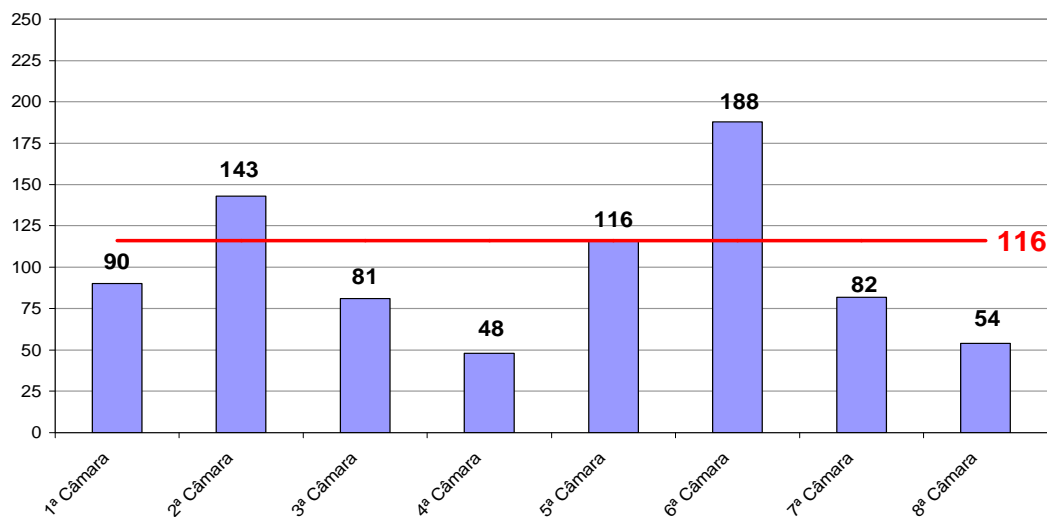

Tempo Médio (dias) entre Distribuição e Julgamento Órgãos Julgadores Criminais Outubro/2008

Fonte: Sistema Informatizado de Consulta da 2ª Instância do TJRJ, Sistema JUD, Módulo ES, Rotina TJ
Dados gerados em 03/11/08 às 12:09:00.