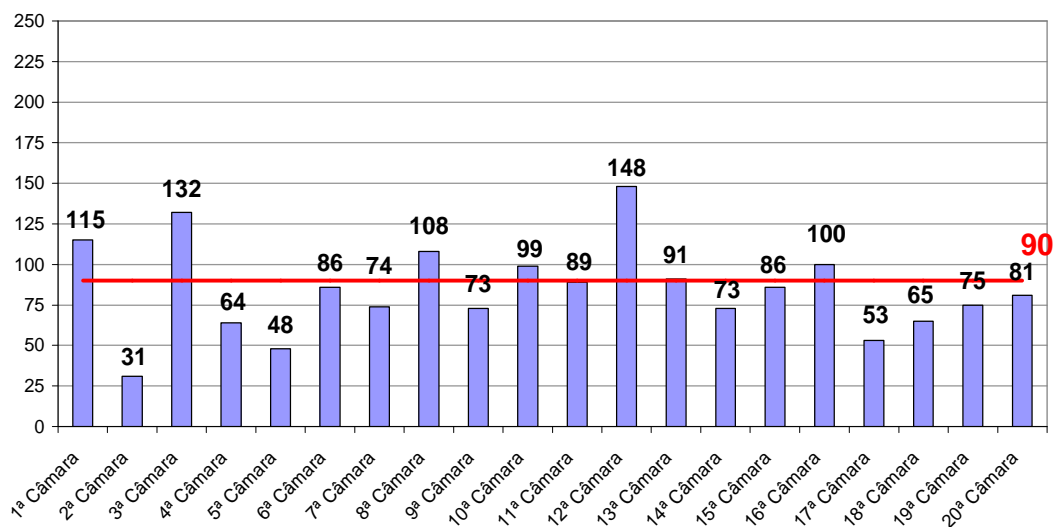

Jan a Out/08	Distribuídos p/ Des.	Julgados p/ Des.
Cível (:100)	1.017	1.082
Criminal (:40)	551	436

Média de Processos por Desembargador
Cível (:100) e Criminal (:40)
Outubro/2008

Fonte: Sistema Informatizado de Consulta da 2ª Instância do TJRJ, Sistema JUD, Módulo ES, Rotina JD
 Dados gerados em 03/11/08 às 18:09:49.

Obs.: A partir de 01/08/2005 os processos selecionados são os distribuídos e não mais os autuados.

Tempo Médio decorrido entre a Autuação e o Julgamento dos Processos no Tribunal de Justiça

Tempo Médio (dias) entre Autuação e Julgamento
Outubro/2008

Fonte: Sistema Informatizado de Consulta da 2ª Instância do TJRJ, Sistema JUD, Módulo ES, Rotina TF
Dados gerados em 03/11/08 às 12:16:35.

Tempo Médio (dias) entre Distribuição e Julgamento Órgãos Julgadores Cíveis Outubro/2008