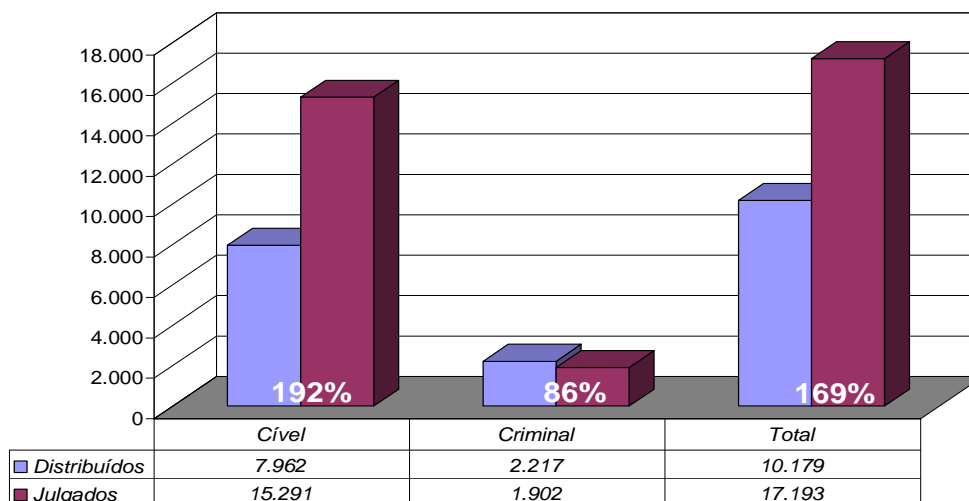

Diretoria Geral de Apoio aos Órgãos Jurisdicionais

Produtividade do Tribunal

1º a 31 de Outubro de 2008

Área Criminal	Out/07	Out/08	Jan a Out/08
Processos Distribuídos	2.313	2.217	22.048
Processos Julgados	1.964	1.902	17.452

Área Cível	Out/07	Out/08	Jan a Out/08
Processos Distribuídos	11.158	7.962	101.707
Processos Julgados	14.699	15.291	108.271

Total Geral	Out/07	Out/08	Jan a Out/08
Processos Distribuídos	13.471	10.179	123.755
Processos Julgados	16.663	17.193	125.723

Processos Distribuídos x Julgados
Outubro/2008

Fonte: Sistema Informatizado de Consulta da 2ª Instância do TJRJ, Sistema JUD, Módulo ES, Rotina JD
Dados gerados em 03/11/08 às 18:09:49.

Obs.: A partir de 01/08/2005 os processos selecionados são os distribuídos e não mais os autuados.