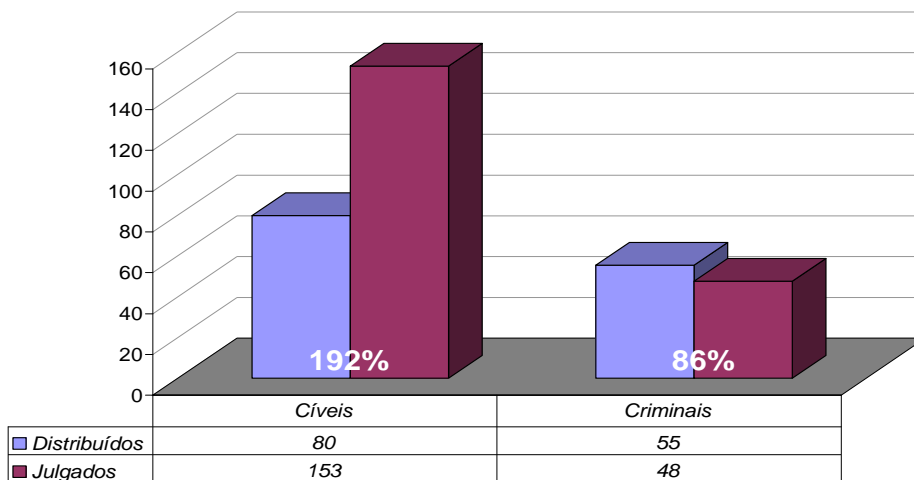

Média de Processos por Desembargador

Out/07	Distribuídos p/ Des.	Julgados p/ Des.
Cível (:90)	112	147
Criminal (:40)	58	49

Out/08	Distribuídos p/ Des.	Julgados p/ Des.
Cível (:100)	80	153
Criminal (:40)	55	48

Jan a Out/08	Distribuídos p/ Des.	Julgados p/ Des.
Cível (:100)	1.017	1.082
Criminal (:40)	551	436

Média de Processos por Desembargador
Cível (:100) e Criminal (:40)
Outubro/2008

Fonte: Sistema Informatizado de Consulta da 2ª Instância do TJRJ, Sistema JUD, Módulo ES, Rotina JD
Dados gerados em 03/11/08 às 18:09:49.

Obs.: A partir de 01/08/2005 os processos selecionados são os distribuídos e não mais os autuados.