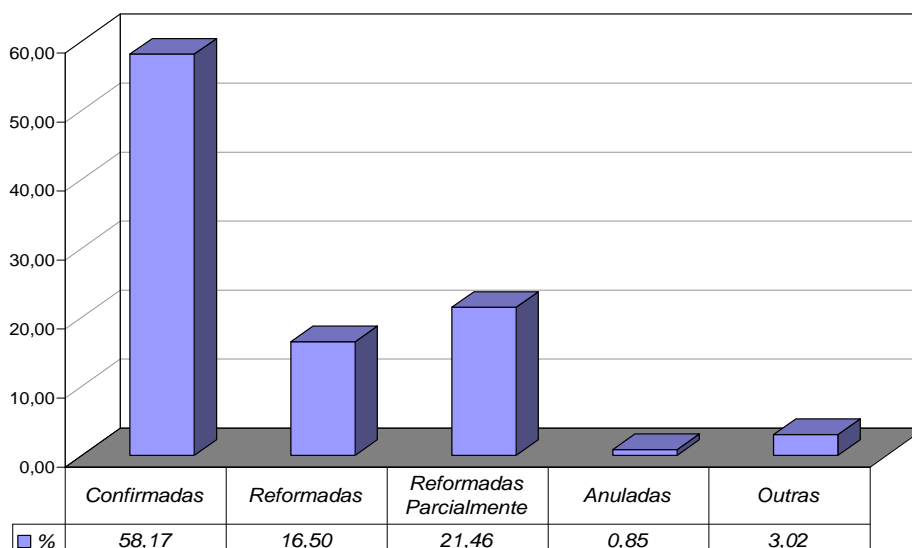

Análise Qualitativa das Sentenças/Despachos Objeto de Recurso para o Tribunal de Justiça

Sentença/Despacho	% do Total Out/08
Confirmada	58.17
Reformada	16.50
Reformada Parcialmente	21.40
Anulada	0.85
Outros(Desistência, Acordo, etc)	3.02

**Análise Qualitativa das Sentenças
Outubro/2008**

Fonte: Sistema Informatizado de Consulta da 2ª Instância do TJRJ, Sistema JUD, Módulo ES, Rotina JD
Dados gerados em 03/11/08 às 18:09:49.