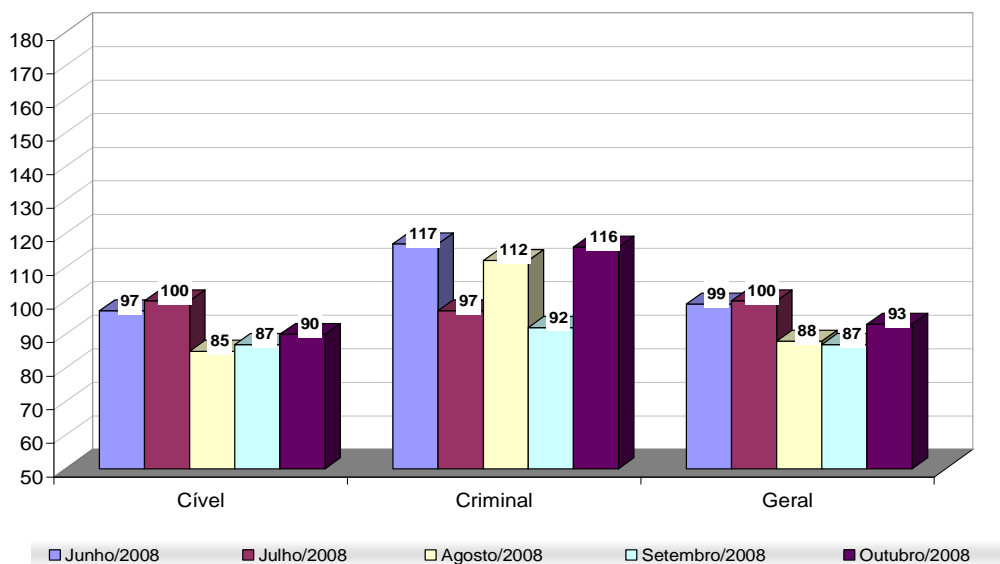

**Tribunal de Justiça do Estado
do Rio de Janeiro**

**Diretoria Geral de Apoio
aos Órgãos Jurisdicionais**

Outubro de 2008

<i>PRODUTIVIDADE DO TRIBUNAL</i>	3
<i>Gráfico de Processos Distribuídos x Julgados</i>	3
<i>Média de Processos por Desembargador</i>	4
<i>Gráfico da Média de Processos por Desembargador</i>	4
<i>Tempo Médio decorrido entre a Autuação e o Julgamento dos Processos no Tribunal de Justiça</i>	5
<i>Gráfico do Tempo Médio entre Autuação e Julgamento do Tribunal</i>	5
<i>Gráfico do Tempo Médio entre Distribuição e Julgamento dos Órgãos Julgadores Cíveis</i>	6
<i>Gráfico do Tempo Médio entre Distribuição e Julgamento dos Órgãos Julgadores Criminais</i>	6
<i>Análise Qualitativa das Sentenças/Despachos</i>	7
<i>Objeto de Recurso para o Tribunal de Justiça</i>	7
<i>Gráfico da Análise Qualitativa das Sentenças</i>	7
<i>Tabela de Dados Estatísticos dos Órgãos Julgadores</i>	<u>8</u>
<i>Tabela de Dados Estatísticos dos Desembargadores</i>	<u>9</u>

Média de Processos por Desembargador

Out/07	Distribuídos p/ Des.	Julgados p/ Des.
Cível (:90)	112	147
Criminal (:40)	58	49

Out/08	Distribuídos p/ Des.	Julgados p/ Des.
Cível (:100)	80	153
Criminal (:40)	55	48

Jan a Out/08	Distribuídos p/ Des.	Julgados p/ Des.
Cível (:100)	1.017	1.082
Criminal (:40)	551	436

Média de Processos por Desembargador
Cível (:100) e Criminal (:40)
Outubro/2008

Fonte: Sistema Informatizado de Consulta da 2ª Instância do TJRJ, Sistema JUD, Módulo ES, Rotina JD
 Dados gerados em 03/11/08 às 18:09:49.

Obs.: A partir de 01/08/2005 os processos selecionados são os distribuídos e não mais os autuados.

Tempo Médio decorrido entre a Autuação e o Julgamento dos Processos no Tribunal de Justiça

Tempo Médio (dias) entre Autuação e Julgamento
Outubro/2008