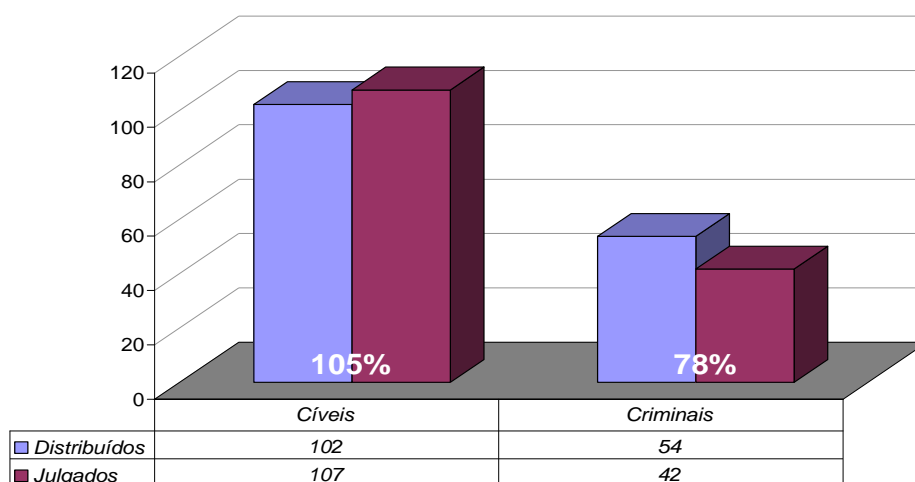

Média de Processos por Desembargador

Jan/07	Distribuídos p/ Des.	Julgados p/ Des.
Cível (:100)	97	115
Criminal (:40)	50	44

Jan/08	Distribuídos p/ Des.	Julgados p/ Des.
Cível (:100)	102	107
Criminal (:40)	54	42

Média de Processos por Desembargador
Cível (:100) e Criminal (:40)
Janeiro/2008

Fonte: Sistema Informatizado de Consulta da 2ª Instância do TJRJ, Sistema JUD, Módulo ES, Rotina JD
Dados gerados em 01/02/08 às 16:13:17.

Obs.: A partir de 01/08/2005 os processos selecionados são os distribuídos e não mais os autuados.