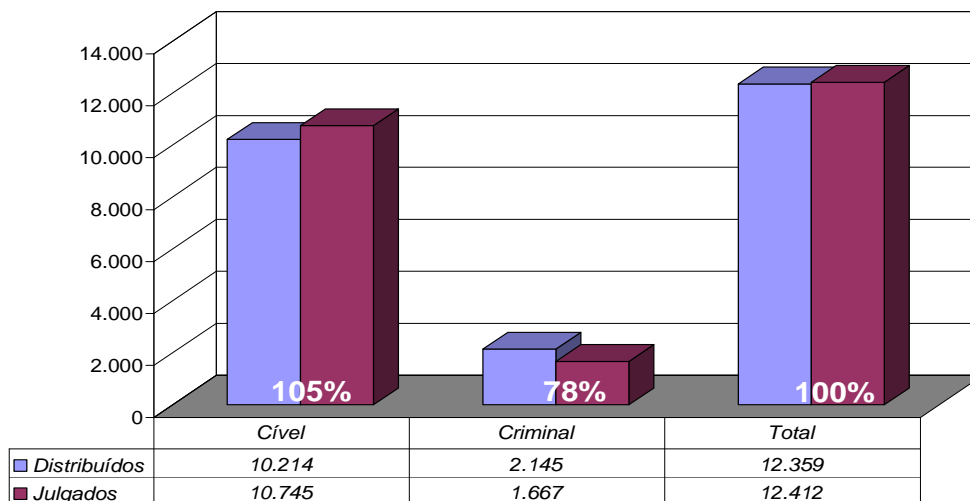

TRIBUNAL DE JUSTIÇA DO ESTADO  
DO RIO DE JANEIRO

DIRETORIA GERAL DE APOIO  
AOS ÓRGÃOS JURISDICIONAIS

JANEIRO DE 2008

<b>PRODUTIVIDADE DO TRIBUNAL</b>	<b>3</b>
<i>Gráfico de Processos Distribuídos x Julgados</i>	3
<i>Média de Processos por Desembargador</i>	4
<i>Gráfico da Média de Processos por Desembargador</i>	4
<i>Tempo Médio decorrido entre a Autuação e o Julgamento dos Processos no Tribunal de Justiça</i>	5
<i>Gráfico do Tempo Médio entre Autuação e Julgamento do Tribunal</i>	5
<i>Gráfico do Tempo Médio entre Distribuição e Julgamento dos Órgãos Julgadores Cíveis</i>	6
<i>Gráfico do Tempo Médio entre Distribuição e Julgamento dos Órgãos Julgadores Criminais</i>	6
<i>Análise Qualitativa das Sentenças/Despachos</i>	7
<i>Objeto de Recurso para o Tribunal de Justiça</i>	7
<i>Gráfico da Análise Qualitativa das Sentenças</i>	7
<i>Tabela de Dados Estatísticos dos Órgãos Julgadores</i>	8
<i>Tabela de Dados Estatísticos dos Desembargadores</i>	9

## Produtividade do Tribunal

1º a 31 de Janeiro de 2008

Área Criminal	Jan/07	Jan/08
Processos Distribuídos	1.995	2.145
Processos Julgados	1.758	1.667

Área Cível	Jan/07	Jan/08
Processos Distribuídos	9.667	10.214
Processos Julgados	11.515	10.745

Total Geral	Jan/07	Jan/08
Processos Distribuídos	11.662	12.359
Processos Julgados	13.273	12.412

Processos Distribuídos x Julgados  
Janeiro/2008

Fonte: Sistema Informatizado de Consulta da 2ª Instância do TJRJ, Sistema JUD, Módulo ES, Rotina JD  
Dados gerados em 01/02/08 às 16:13:17.

Obs.: A partir de 01/08/2005 os processos selecionados são os distribuídos e não mais os autuados.