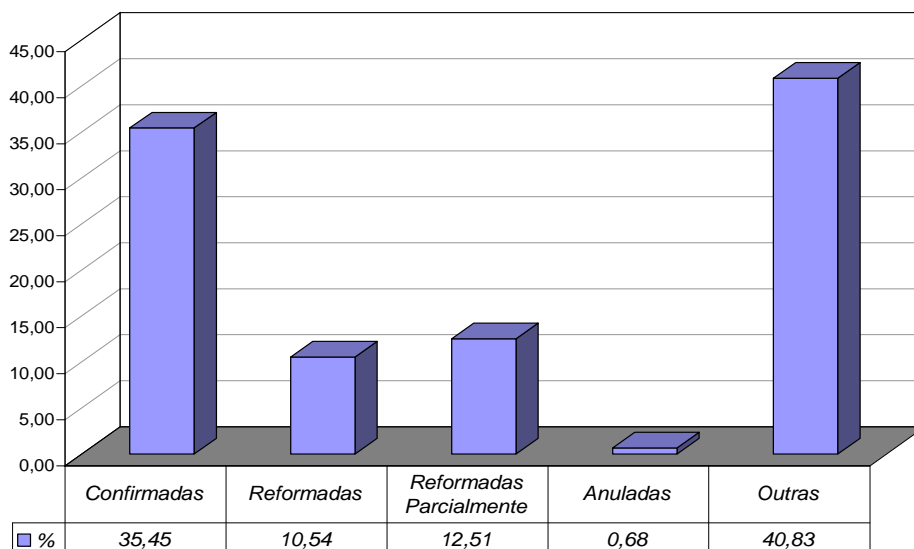

Análise Qualitativa das Sentenças/Despachos Objeto de Recurso para o Tribunal de Justiça

Sentença/Despacho	% do Total Jan/08
Confirmada	35,45
Reformada	10,54
Reformada Parcialmente	12,51
Anulada	0,68
Outros (Desistência, Acordo, etc)	40,83

**Análise Qualitativa das Sentenças
Janeiro/2008**

Fonte: Sistema Informatizado de Consulta da 2ª Instância do TJRJ, Sistema JUD, Módulo ES, Rotina JD
Dados gerados em 01/02/08 às 16:13:17.