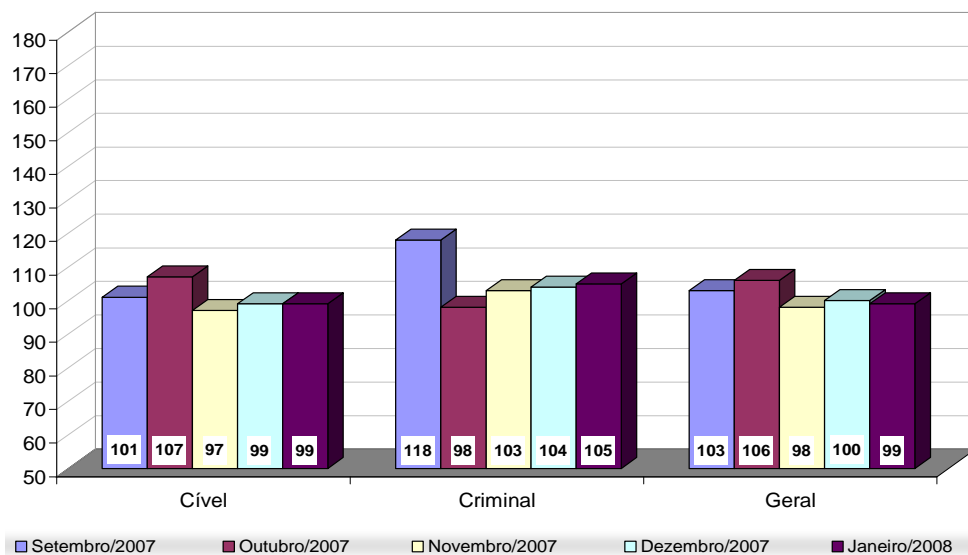

Tempo Médio decorrido entre a Autuação e o Julgamento dos Processos no Tribunal de Justiça

Tempo Médio (dias) entre Autuação e Julgamento
Janeiro/2008

Fonte: Sistema Informatizado de Consulta da 2ª Instância do TJRJ, Sistema JUD, Módulo ES, Rotina TF
Dados gerados em 01/02/08 às 13:32:47.