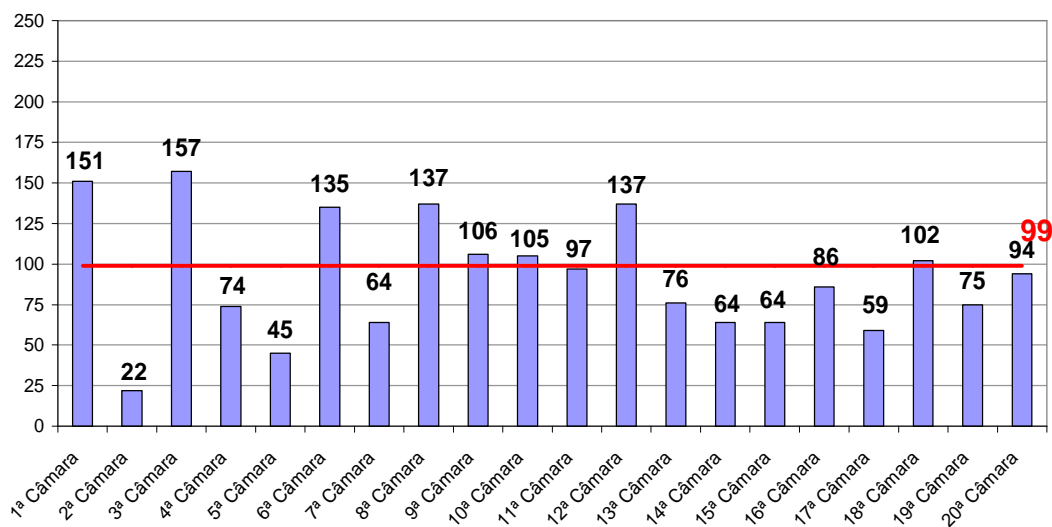

Tempo Médio (dias) entre Distribuição e Julgamento Órgãos Julgadores Cíveis Janeiro/2008

Fonte: Sistema Informatizado de Consulta da 2ª Instância do TJRJ, Sistema JUD, Módulo ES, Rotina TJ
Dados gerados em 11/02/08 às 16:28:30.

* As 19ª e 20ª Câmaras Cíveis começaram a receber processos em 11 de dezembro de 2006.