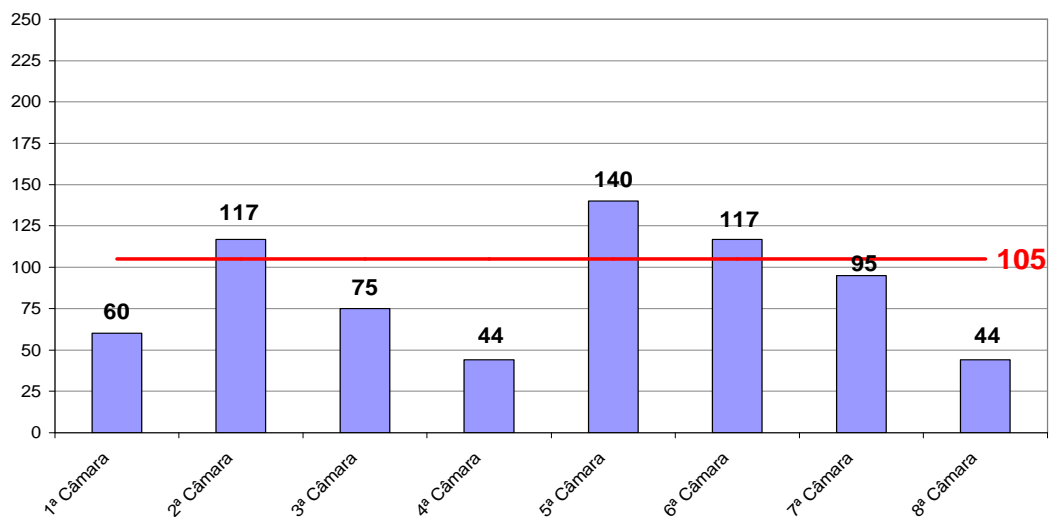

Tempo Médio (dias) entre Distribuição e Julgamento Órgãos Julgadores Criminais Janeiro/2008

Fonte: Sistema Informatizado de Consulta da 2ª Instância do TJRJ, Sistema JUD, Módulo ES, Rotina TJ
Dados gerados em 11/02/08 às 16:28:30.