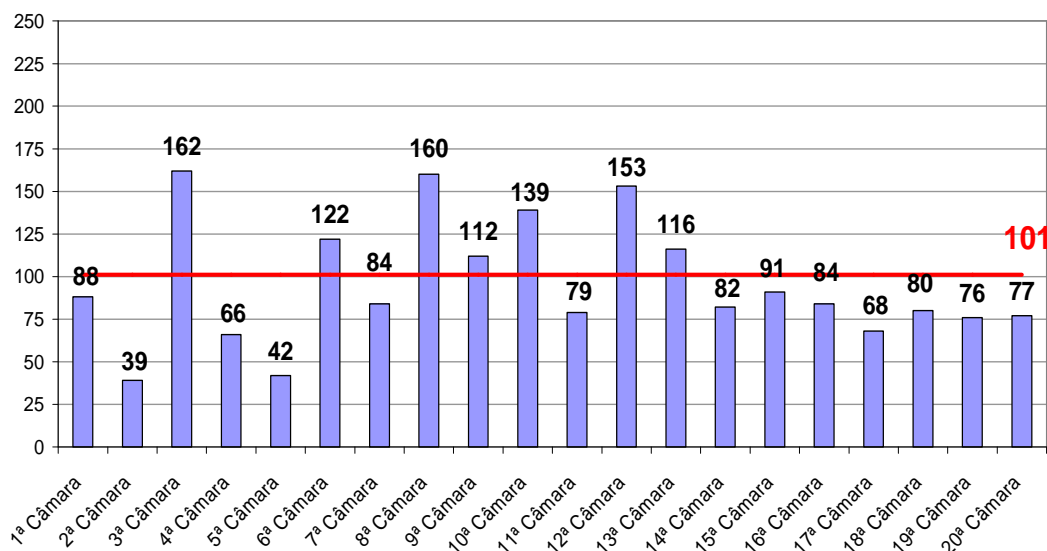

Diretoria Geral de Apoio aos Órgãos Jurisdicionais

Produtividade do Tribunal

1º a 30 de Setembro de 2007

Área Criminal	Set/06	Set/07	Jan a Set/07
Processos Distribuídos	1.771	1.800	17.755
Processos Julgados	1.422	1.901	15.084

Jan a Set/07	Distribuídos p/ Des.	Julgados p/ Des.
Cível (:100)	888	968
Criminal (:40)	444	377

Média de Processos por Desembargador
Cível (:100) e Criminal (:40)
Setembro/2007

Fonte: Sistema Informatizado de Consulta da 2ª Instância do TJRJ, Sistema JUD, Módulo ES, Rotina JD
Dados gerados em 01/10/07 às 12:19:52.

Obs.: A partir de 01/08/2005 os processos selecionados são os distribuídos e não mais os autuados.

Tempo Médio decorrido entre a Autuação e o Julgamento dos Processos no Tribunal de Justiça

Tempo Médio (dd) entre Autuação e Julgamento Setembro/2007

Fonte: Sistema Informatizado de Consulta da 2ª Instância do TJRJ, Sistema JUD, Módulo ES, Rotina TF
Dados gerados em 01/10/07 às 11:15:40.

Tempo Médio (dd) entre Distribuição e Julgamento Órgãos Julgadores Cíveis Setembro/2007