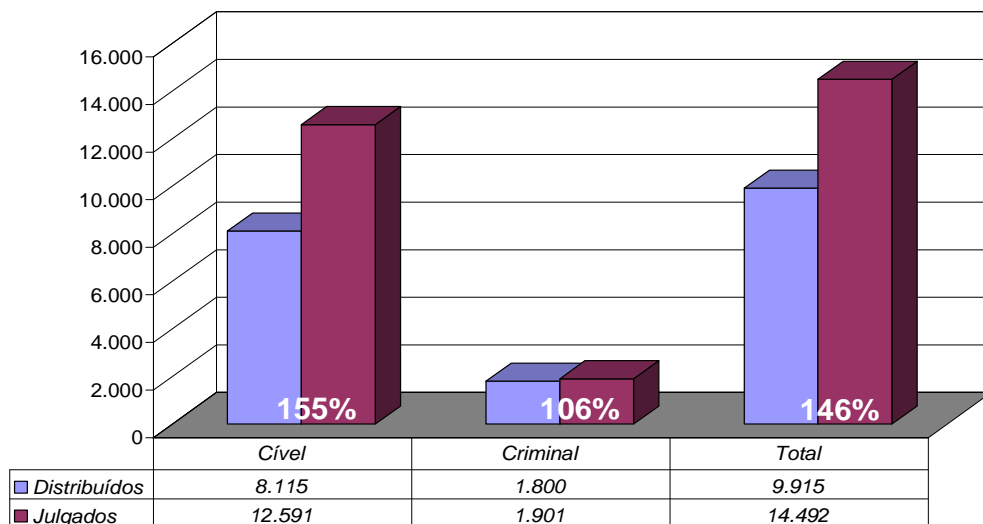

TRIBUNAL DE JUSTIÇA DO ESTADO
DO RIO DE JANEIRO

DIRETORIA GERAL DE APOIO
AOS ÓRGÃOS JURISDICIONAIS

SETEMBRO DE 2007

PRODUTIVIDADE DO TRIBUNAL	3
<i>Gráfico de Processos Distribuídos x Julgados</i>	3
<i>Média de Processos por Desembargador</i>	4
<i>Gráfico da Média de Processos por Desembargador</i>	4
<i>Tempo Médio decorrido entre a Autuação e o Julgamento dos Processos no Tribunal de Justiça</i>	5
<i>Gráfico do Tempo Médio entre Autuação e Julgamento do Tribunal</i>	5
<i>Gráfico do Tempo Médio entre Distribuição e Julgamento dos Órgãos Julgadores Cíveis</i>	6
<i>Gráfico do Tempo Médio entre Distribuição e Julgamento dos Órgãos Julgadores Criminais</i>	6
<i>Análise Qualitativa das Sentenças/Despachos</i>	7
<i>Objeto de Recurso para o Tribunal de Justiça</i>	7
<i>Gráfico da Análise Qualitativa das Sentenças</i>	7
<i>Tabela de Dados Estatísticos dos Órgãos Julgadores</i>	8
<i>Tabela de Dados Estatísticos dos Desembargadores</i>	9

Diretoria Geral de Apoio aos Órgãos Jurisdicionais

Produtividade do Tribunal

1º a 30 de Setembro de 2007

Área Criminal	Set/06	Set/07	Jan a Set/07
Processos Distribuídos	1.771	1.800	17.755
Processos Julgados	1.422	1.901	15.084

Área Cível	Set/06	Set/07	Jan a Set/07
Processos Distribuídos	9.013	8.115	88.799
Processos Julgados	10.519	12.591	96.830

Total Geral	Set/06	Set/07	Jan a Set/07
Processos Distribuídos	10.784	9.915	106.554
Processos Julgados	11.941	14.492	111.914

Processos Distribuídos x Julgados
Setembro/2007

Fonte: Sistema Informatizado de Consulta da 2ª Instância do TJRJ, Sistema JUD, Módulo ES, Rotina JD
Dados gerados em 01/10/07 às 12:19:52.

Obs.: A partir de 01/08/2005 os processos selecionados são os distribuídos e não mais os autuados.