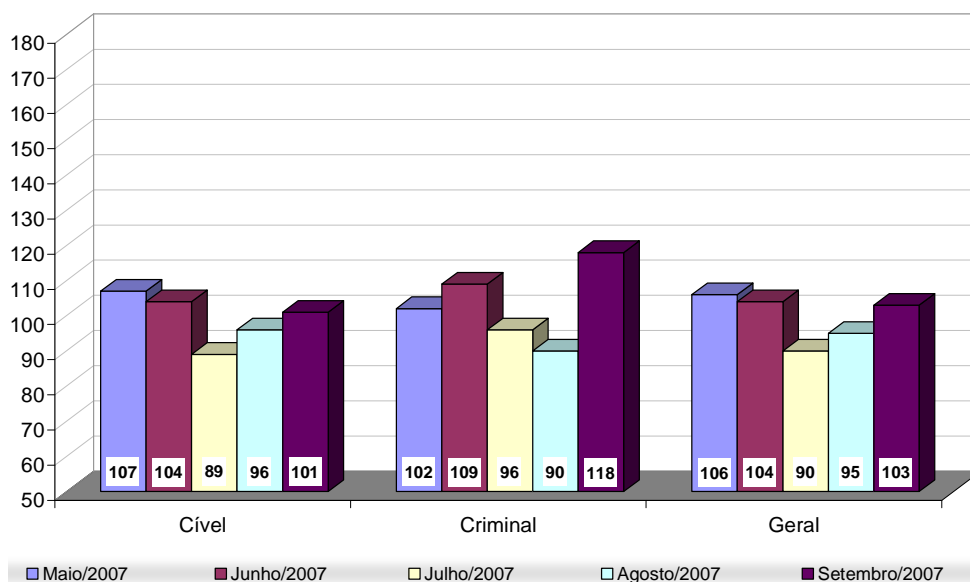

TRIBUNAL DE JUSTIÇA DO ESTADO
DO RIO DE JANEIRO

DIRETORIA GERAL DE APOIO
AOS ÓRGÃOS JURISDICIONAIS

SETEMBRO DE 2007

PRODUTIVIDADE DO TRIBUNAL	3
<i>Gráfico de Processos Distribuídos x Julgados</i>	3
<i>Média de Processos por Desembargador</i>	4
<i>Gráfico da Média de Processos por Desembargador</i>	4
<i>Tempo Médio decorrido entre a Autuação e o Julgamento dos Processos no Tribunal de Justiça</i>	5
<i>Gráfico do Tempo Médio entre Autuação e Julgamento do Tribunal</i>	5
<i>Gráfico do Tempo Médio entre Distribuição e Julgamento dos Órgãos Julgadores Cíveis</i>	6
<i>Gráfico do Tempo Médio entre Distribuição e Julgamento dos Órgãos Julgadores Criminais</i>	6
<i>Análise Qualitativa das Sentenças/Despachos</i>	7
<i>Objeto de Recurso para o Tribunal de Justiça</i>	7
<i>Gráfico da Análise Qualitativa das Sentenças</i>	7
<i>Tabela de Dados Estatísticos dos Órgãos Julgadores</i>	8
<i>Tabela de Dados Estatísticos dos Desembargadores</i>	9

Média de Processos por Desembargador

Set/06	Distribuídos p/ Des.	Julgados p/ Des.
Cível (:90)	100	117
Criminal (:40)	44	36

Set/07	Distribuídos p/ Des.	Julgados p/ Des.
Cível (:100)	81	126
Criminal (:40)	45	48

Jan a Set/07	Distribuídos p/ Des.	Julgados p/ Des.
Cível (:100)	888	968
Criminal (:40)	444	377

Média de Processos por Desembargador
Cível (:100) e Criminal (:40)
Setembro/2007

Fonte: Sistema Informatizado de Consulta da 2ª Instância do TJRJ, Sistema JUD, Módulo ES, Rotina JD
Dados gerados em 01/10/07 às 12:19:52.

Obs.: A partir de 01/08/2005 os processos selecionados são os distribuídos e não mais os autuados.

Tempo Médio decorrido entre a Autuação e o Julgamento dos Processos no Tribunal de Justiça

Tempo Médio (dd) entre Autuação e Julgamento Setembro/2007