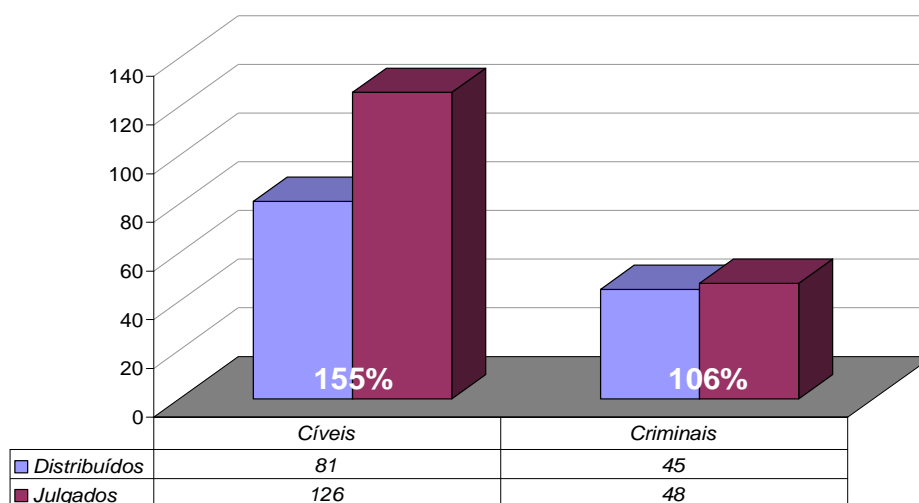

Média de Processos por Desembargador

Set/06	Distribuídos p/ Des.	Julgados p/ Des.
Cível (:90)	100	117
Criminal (:40)	44	36

Set/07	Distribuídos p/ Des.	Julgados p/ Des.
Cível (:100)	81	126
Criminal (:40)	45	48

Jan a Set/07	Distribuídos p/ Des.	Julgados p/ Des.
Cível (:100)	888	968
Criminal (:40)	444	377

Média de Processos por Desembargador
Cível (:100) e Criminal (:40)
Setembro/2007

Fonte: Sistema Informatizado de Consulta da 2ª Instância do TJRJ, Sistema JUD, Módulo ES, Rotina JD
Dados gerados em 01/10/07 às 12:19:52.

Obs.: A partir de 01/08/2005 os processos selecionados são os distribuídos e não mais os autuados.