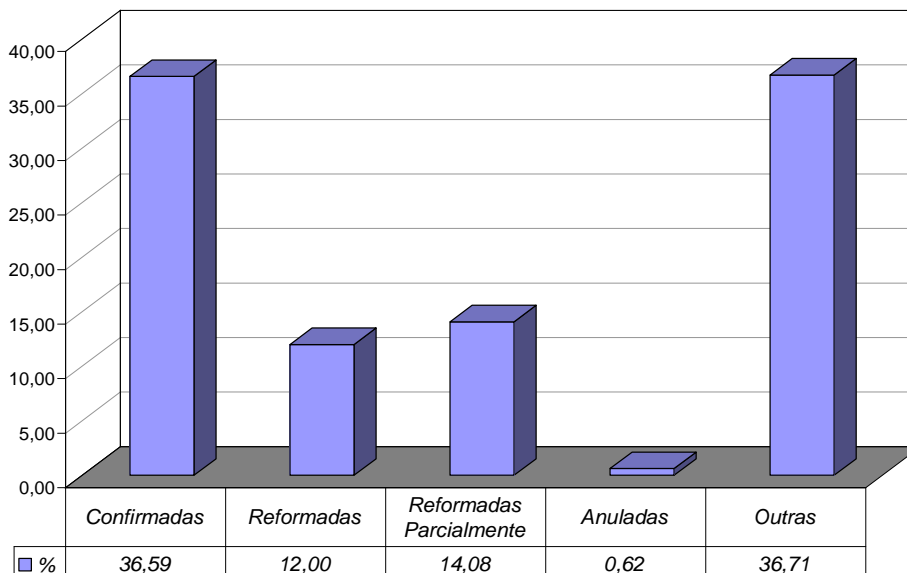

Análise Qualitativa das Sentenças/Despachos Objeto de Recurso para o Tribunal de Justiça

Sentença/Despacho	% do Total Set/07
Confirmada	36,59
Reformada	12,00
Reformada Parcialmente	14,08
Anulada	0,62
Outros (Desistência, Acordo, etc)	36,71

**Análise Qualitativa das Sentenças
Setembro/2007**

Fonte: Sistema Informatizado de Consulta da 2ª Instância do TJRJ, Sistema JUD, Módulo ES, Rotina JD
Dados gerados em 01/10/07 às 12:19:52.