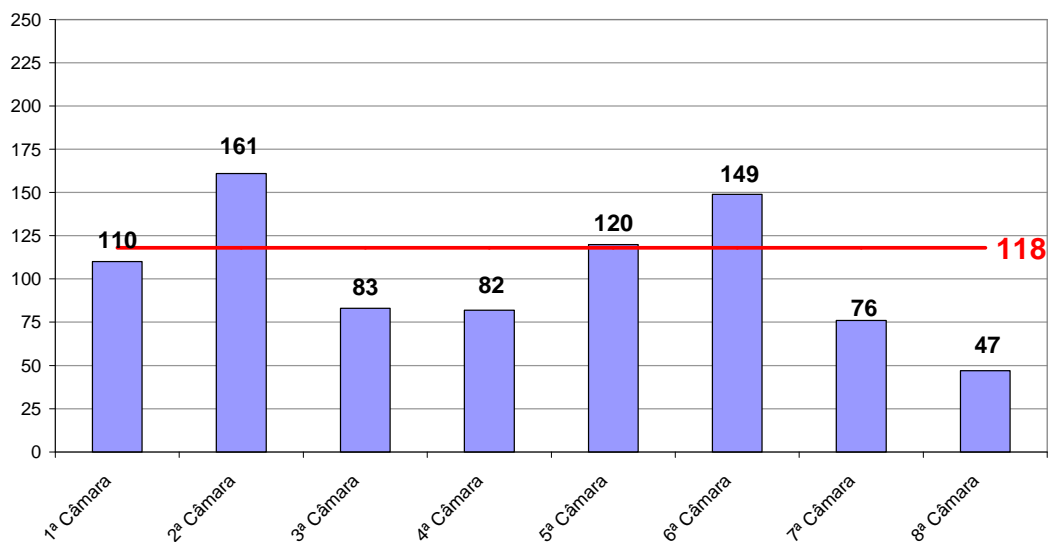

Tempo Médio (dd) entre Distribuição e Julgamento Órgãos Julgadores Criminais Setembro/2007

Fonte: Sistema Informatizado de Consulta da 2ª Instância do TJRJ, Sistema JUD, Módulo ES, Rotina TJ
Dados gerados em 01/10/07 às 11:19:20.