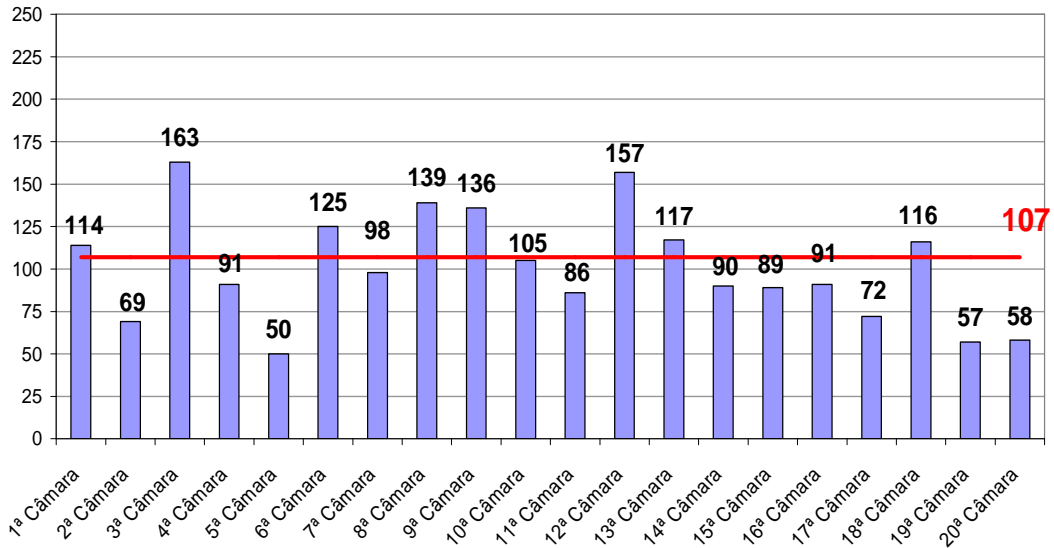

Jan a Mai/07	Distribuídos p/ Des.	Julgados p/ Des.
Cível (:100)	488	543
Criminal (:40)	249	212

Média de Processos por Desembargador
Cível (:100) e Criminal (:40)
Maio/2007

Fonte: Sistema Informatizado de Consulta da 2ª Instância do TJRJ, Sistema JUD, Módulo ES, Rotina JD
Dados gerados em 04/06/07 às 17:02:00.

Obs.: A partir de 01/08/2005 os processos selecionados são os distribuídos e não mais os autuados.

Tempo Médio decorrido entre a Autuação e o Julgamento dos Processos no Tribunal de Justiça

Tempo Médio (dd) entre Autuação e Julgamento Maio/2007

Fonte: Sistema Informatizado de Consulta da 2ª Instância do TJRJ, Sistema JUD, Módulo ES, Rotina TF
Dados gerados em 01/06/07 às 10:30:35.

**Tempo Médio (dd) entre Autuação e Julgamento
Órgãos Julgadores Cíveis
Maio/2007**