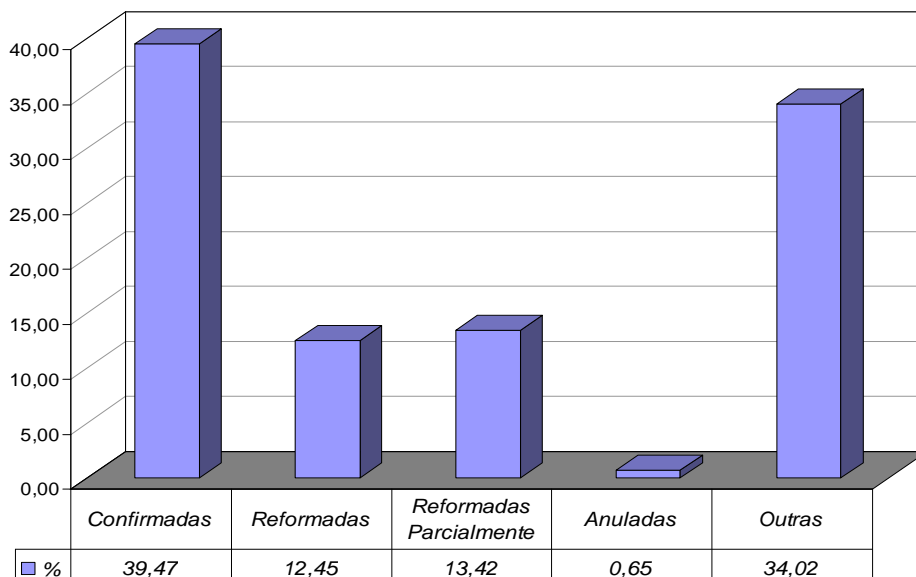

Análise Qualitativa das Sentenças/Despachos Objeto de Recurso para o Tribunal de Justiça

Sentença/Despacho	% do Total Mai/07
Confirmada	39,47
Reformada	12,45
Reformada Parcialmente	13,42
Anulada	0,65
Outros (Desistência, Acordo, etc)	34,02

**Análise Qualitativa das Sentenças
Maio/2007**

Fonte: Sistema Informatizado de Consulta da 2ª Instância do TJRJ, Sistema JUD, Módulo ES, Rotina JD
Dados gerados em 04/06/07 às 17:02:00.