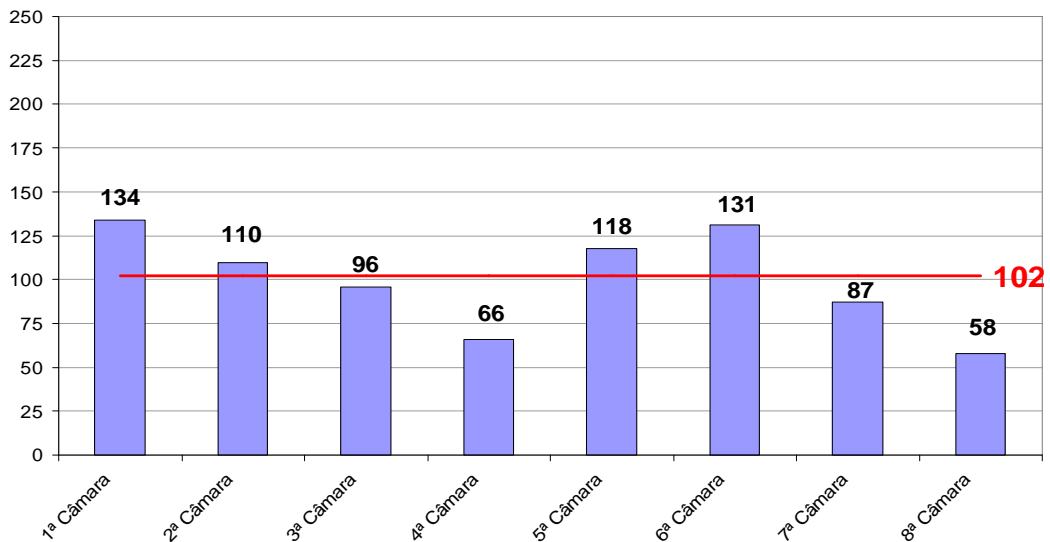

**Tempo Médio (dd) entre Autuação e Julgamento
Órgãos Julgadores Criminais
Abril/2007**

Fonte: Sistema Informatizado de Consulta da 2ª Instância do TJRJ, Sistema JUD, Módulo ES, Rotina TJ
Dados gerados em 01/06/07 às 10:31:04.