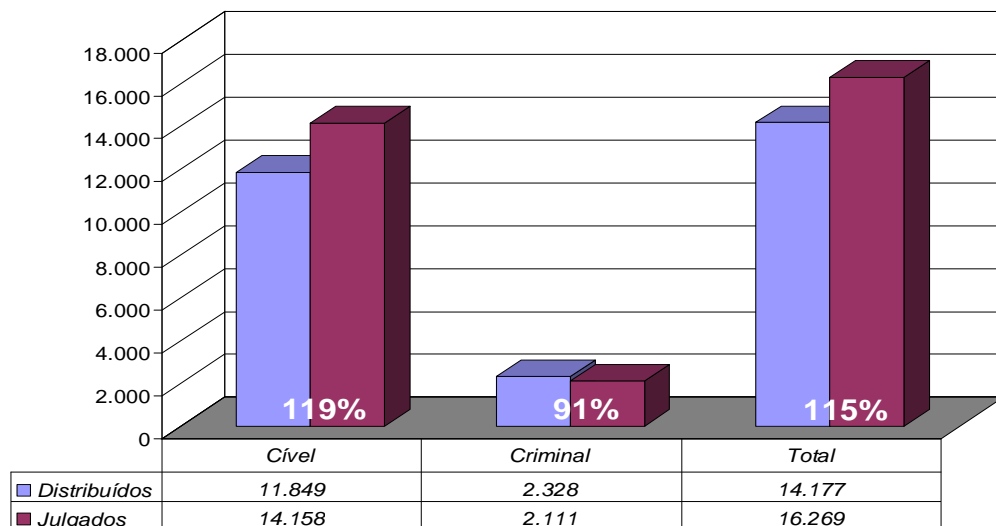

TRIBUNAL DE JUSTIÇA DO ESTADO
DO RIO DE JANEIRO

DIRETORIA GERAL DE APOIO
AOS ÓRGÃOS JURISDICIONAIS

MAIO DE 2007

PRODUTIVIDADE DO TRIBUNAL	3
<i>Gráfico de Processos Distribuídos x Julgados</i>	3
<i>Média de Processos por Desembargador</i>	4
<i>Gráfico da Média de Processos por Desembargador</i>	4
<i>Tempo Médio decorrido entre a Autuação e o Julgamento dos Processos no Tribunal de Justiça</i>	5
<i>Gráfico do Tempo Médio entre Autuação e Julgamento do Tribunal</i>	5
<i>Gráfico do Tempo Médio entre Autuação e Julgamento dos Órgãos Julgadores Cíveis</i>	6
<i>Gráfico do Tempo Médio entre Autuação e Julgamento dos Órgãos Julgadores Criminais</i>	6
<i>Análise Qualitativa das Sentenças/Despachos Objeto de Recurso para o Tribunal de Justiça</i>	7
<i>Gráfico da Análise Qualitativa das Sentenças</i>	7
<i>Tabela de Dados Estatísticos dos Órgãos Julgadores</i>	8
PRODUTIVIDADE DOS DESEMBARGADORES	9
<i>Tabela de Dados Estatísticos dos Desembargadores</i>	9

Diretoria Geral de Apoio aos Órgãos Jurisdicionais

Produtividade do Tribunal

1º a 31 de Maio de 2007

Área Criminal	Mai/06	Mai/07	Jan a Mai/07
Processos Distribuídos	1.680	2.328	9.944
Processos Julgados	1.754	2.111	8.468

Área Cível	Mai/06	Mai/07	Jan a Mai/07
Processos Distribuídos	10.203	11.849	48.816
Processos Julgados	12.447	14.158	54.293

Total Geral	Mai/06	Mai/07	Jan a Mai/07
Processos Distribuídos	11.883	14.177	58.760
Processos Julgados	14.201	16.269	62.761

**Processos Distribuídos x Julgados
Maio/2007**

Fonte: Sistema Informatizado de Consulta da 2ª Instância do TJRJ, Sistema JUD, Módulo ES, Rotina JD
Dados gerados em 04/06/07 às 17:02:00.

Obs.: A partir de 01/08/2005 os processos selecionados são os distribuídos e não mais os autuados.