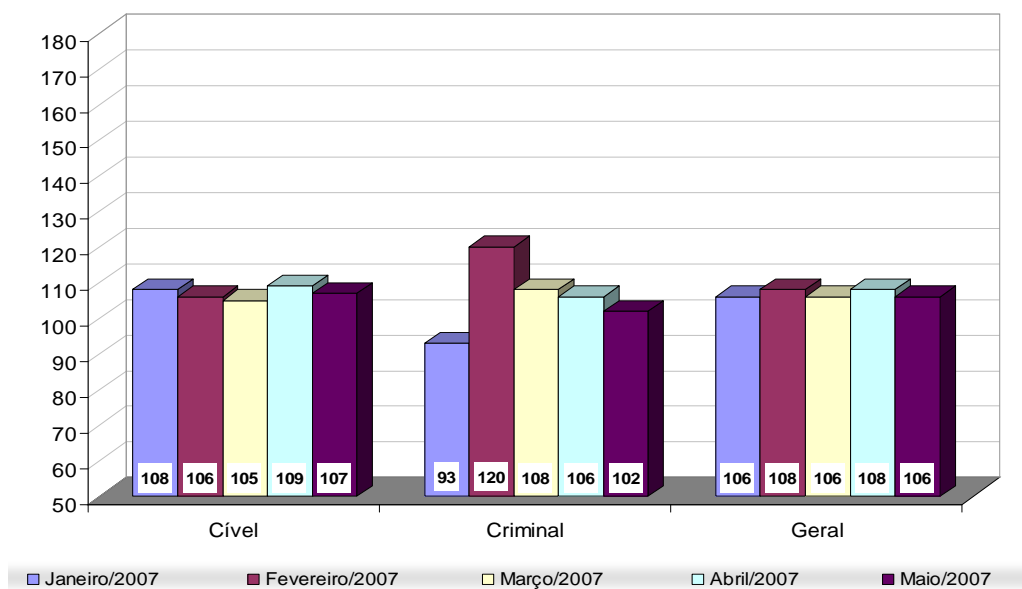

TRIBUNAL DE JUSTIÇA DO ESTADO
DO RIO DE JANEIRO

DIRETORIA GERAL DE APOIO
AOS ÓRGÃOS JURISDICIONAIS

MAIO DE 2007

PRODUTIVIDADE DO TRIBUNAL	3
<i>Gráfico de Processos Distribuídos x Julgados</i>	3
<i>Média de Processos por Desembargador</i>	4
<i>Gráfico da Média de Processos por Desembargador</i>	4
<i>Tempo Médio decorrido entre a Autuação e o Julgamento dos Processos no Tribunal de Justiça</i>	5
<i>Gráfico do Tempo Médio entre Autuação e Julgamento do Tribunal</i>	5
<i>Gráfico do Tempo Médio entre Autuação e Julgamento dos Órgãos Julgadores Cíveis</i>	6
<i>Gráfico do Tempo Médio entre Autuação e Julgamento dos Órgãos Julgadores Criminais</i>	6
<i>Análise Qualitativa das Sentenças/Despachos Objeto de Recurso para o Tribunal de Justiça</i>	7
<i>Gráfico da Análise Qualitativa das Sentenças</i>	7
<i>Tabela de Dados Estatísticos dos Órgãos Julgadores</i>	8
PRODUTIVIDADE DOS DESEMBARGADORES	9
<i>Tabela de Dados Estatísticos dos Desembargadores</i>	9

Média de Processos por Desembargador

Mai/06	Distribuídos p/ Des.	Julgados p/ Des.
Cível (:90)	113	138
Criminal (:40)	42	44

Mai/07	Distribuídos p/ Des.	Julgados p/ Des.
Cível (:100)	118	142
Criminal (:40)	58	53

Jan a Mai/07	Distribuídos p/ Des.	Julgados p/ Des.
Cível (:100)	488	543
Criminal (:40)	249	212

Média de Processos por Desembargador
Cível (:100) e Criminal (:40)
Maio/2007

Fonte: Sistema Informatizado de Consulta da 2ª Instância do TJRJ, Sistema JUD, Módulo ES, Rotina JD
Dados gerados em 04/06/07 às 17:02:00.

Obs.: A partir de 01/08/2005 os processos selecionados são os distribuídos e não mais os autuados.

Tempo Médio decorrido entre a Autuação e o Julgamento dos Processos no Tribunal de Justiça

Tempo Médio (dd) entre Autuação e Julgamento Maio/2007