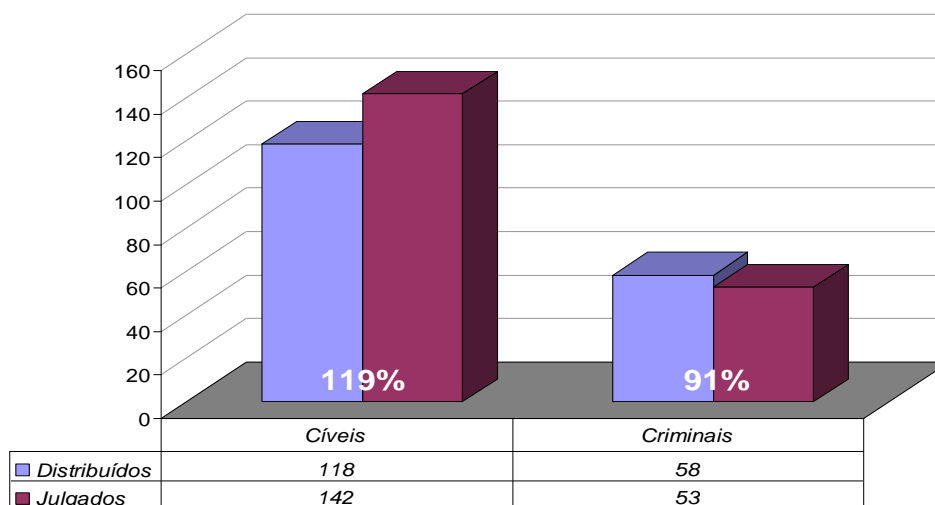

Média de Processos por Desembargador

Mai/06	Distribuídos p/ Des.	Julgados p/ Des.
Cível (:90)	113	138
Criminal (:40)	42	44

Mai/07	Distribuídos p/ Des.	Julgados p/ Des.
Cível (:100)	118	142
Criminal (:40)	58	53

Jan a Mai/07	Distribuídos p/ Des.	Julgados p/ Des.
Cível (:100)	488	543
Criminal (:40)	249	212

Média de Processos por Desembargador
Cível (:100) e Criminal (:40)
Maio/2007

Fonte: Sistema Informatizado de Consulta da 2ª Instância do TJRJ, Sistema JUD, Módulo ES, Rotina JD
Dados gerados em 04/06/07 às 17:02:00.

Obs.: A partir de 01/08/2005 os processos selecionados são os distribuídos e não mais os autuados.