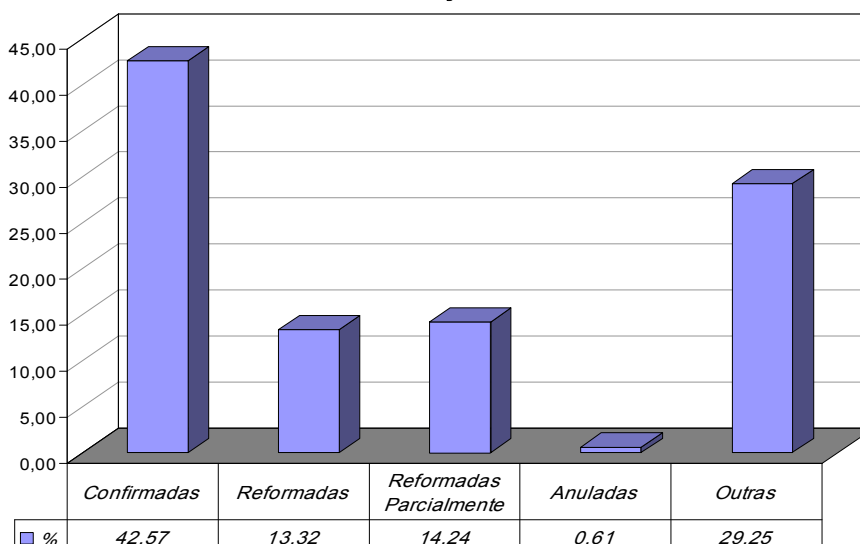

Análise Qualitativa das Sentenças/Despachos Objeto de Recurso para o Tribunal de Justiça

Sentença/Despacho	% do Total Mar/07
Confirmada	42,57
Reformada	13,32
Reformada Parcialmente	14,24
Anulada	0,61
Outros (Desistência, Acordo, etc)	29,25

**Análise Qualitativa das Sentenças
Março/2007**

Fonte: Sistema Informatizado de Consulta da 2ª Instância do TJRJ, Sistema JUD, Módulo ES, Rotina JD
Dados gerados em 03/04/07 às 17:52:49.