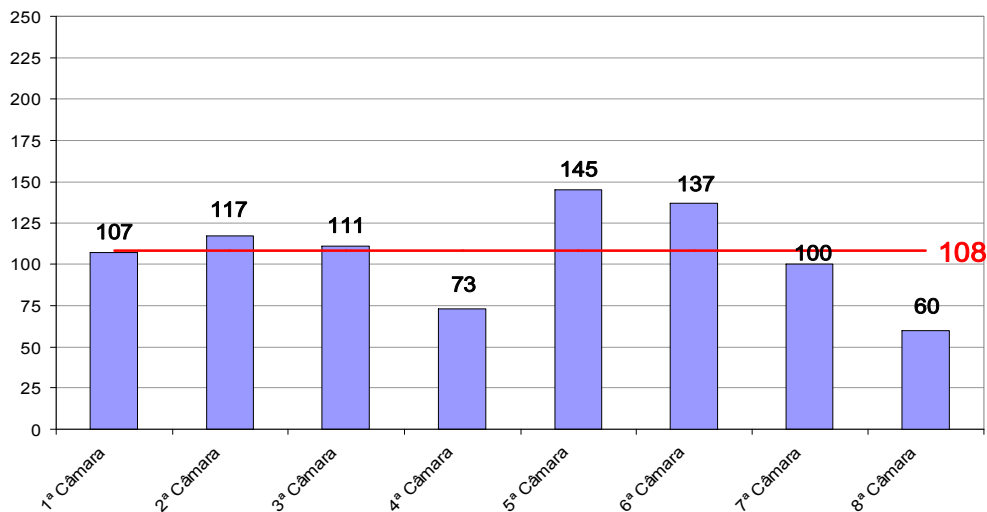

**Tempo Médio (dd) entre Autuação e Julgamento
Órgãos Julgadores Criminais
Março/2007**

Fonte: Sistema Informatizado de Consulta da 2ª Instância do TJRJ, Sistema JUD, Módulo ES, Rotina TJ