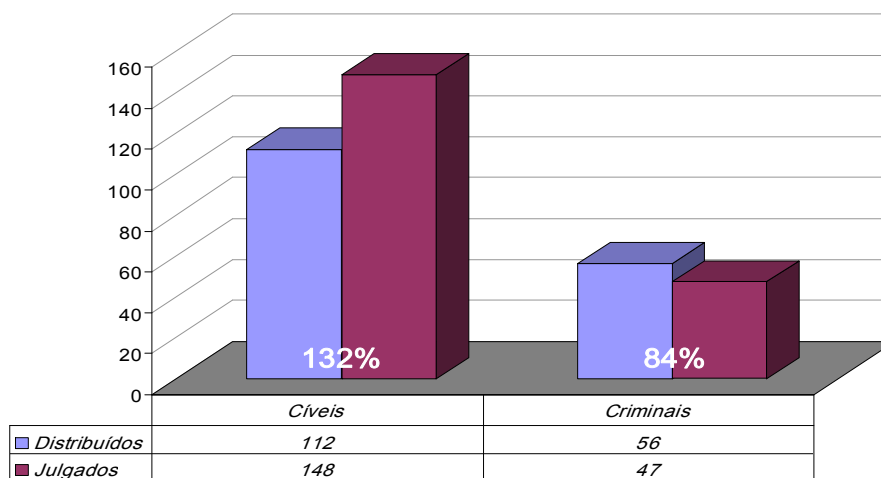

Média de Processos por Desembargador

Mar/06	Distribuídos p/ Des.	Julgados p/ Des.
Cível (:90)	93	128
Criminal (:40)	46	43

Mar/07	Distribuídos p/ Des.	Julgados p/ Des.
Cível (:90)	112	148
Criminal (:40)	56	47

Jan a Mar/07	Distribuídos p/ Des.	Julgados p/ Des.
Cível (:90)	314	359
Criminal (:40)	143	122

Média de Processos por Desembargador
Cível (:90) e Criminal (:40)
Março/2007

Fonte: Sistema Informatizado de Consulta da 2ª Instância do TJRJ, Sistema JUD, Módulo ES, Rotina JD
Dados gerados em 03/04/07 às 17:52:49.

Obs.: A partir de 01/08/2005 os processos selecionados são os distribuídos e não mais os autuados.