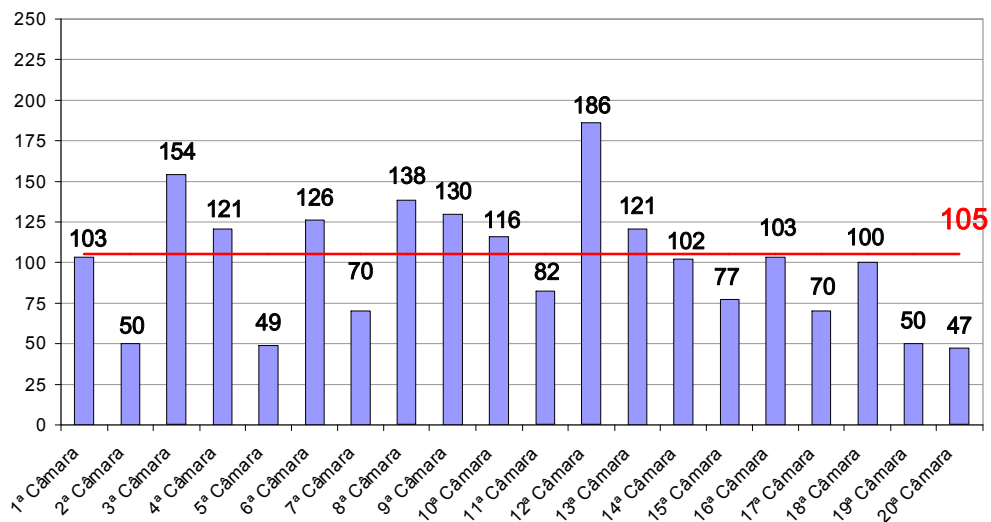

Jan a Mar/07	Distribuídos p/ Des.	Julgados p/ Des.
Cível (:90)	314	359
Criminal (:40)	143	122

Média de Processos por Desembargador
Cível (:90) e Criminal (:40)
Março/2007

Fonte: Sistema Informatizado de Consulta da 2ª Instância do TJRJ, Sistema JUD, Módulo ES, Rotina JD
Dados gerados em 03/04/07 às 17:52:49.

Obs.: A partir de 01/08/2005 os processos selecionados são os distribuídos e não mais os autuados.

Tempo Médio decorrido entre a Autuação e o Julgamento dos Processos no Tribunal de Justiça

**Tempo Médio (dd) entre Autuação e Julgamento
Março/2007**

Fonte: Sistema Informatizado de Consulta da 2ª Instância do TJRJ, Sistema JUD, Módulo ES, Rotina TF
Dados gerados em 03/04/07 às 17:26:35.

**Tempo Médio (dd) entre Autuação e Julgamento
Órgãos Julgadores Cíveis
Março/2007**