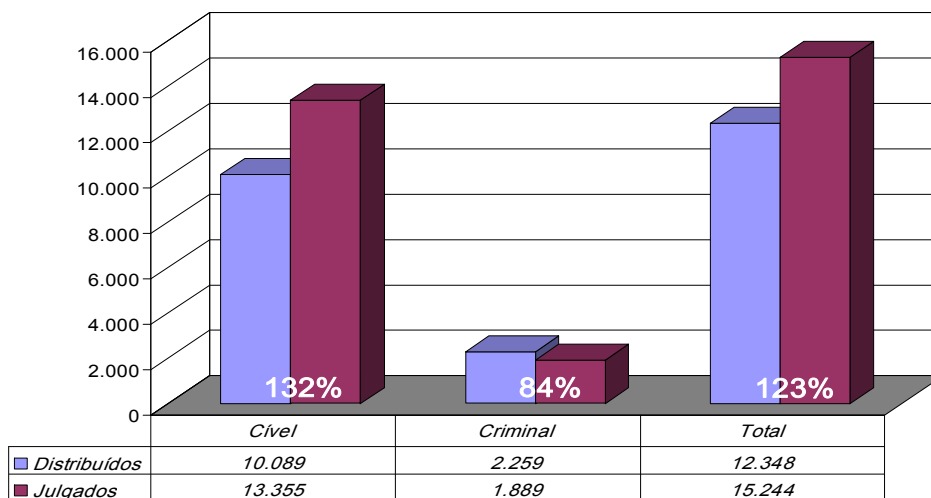

Diretoria Geral de Apoio aos Órgãos Jurisdicionais

Produtividade do Tribunal

1º a 31 de Março de 2007

Área Criminal	Mar/06	Mar/07	Jan a Mar/07
Processos Distribuídos	1.854	2.259	5.702
Processos Julgados	1.705	1.889	4.880

Área Cível	Mar/06	Mar/07	Jan a Mar/07
Processos Distribuídos	8.405	10.089	28.231
Processos Julgados	11.499	13.355	32.339

Total Geral	Mar/06	Mar/07	Jan a Mar/07
Processos Distribuídos	10.259	12.348	33.933
Processos Julgados	13.204	15.244	37.219

Processos Distribuídos x Julgados
Março/2007

Fonte: Sistema Informatizado de Consulta da 2ª Instância do TJRJ. Sistema JUD, Módulo ES, Rotina JD
Dados gerados em 03/04/07 às 17:52:49.

Obs.: A partir de 01/08/2005 os processos selecionados são os distribuídos e não mais os atuados.