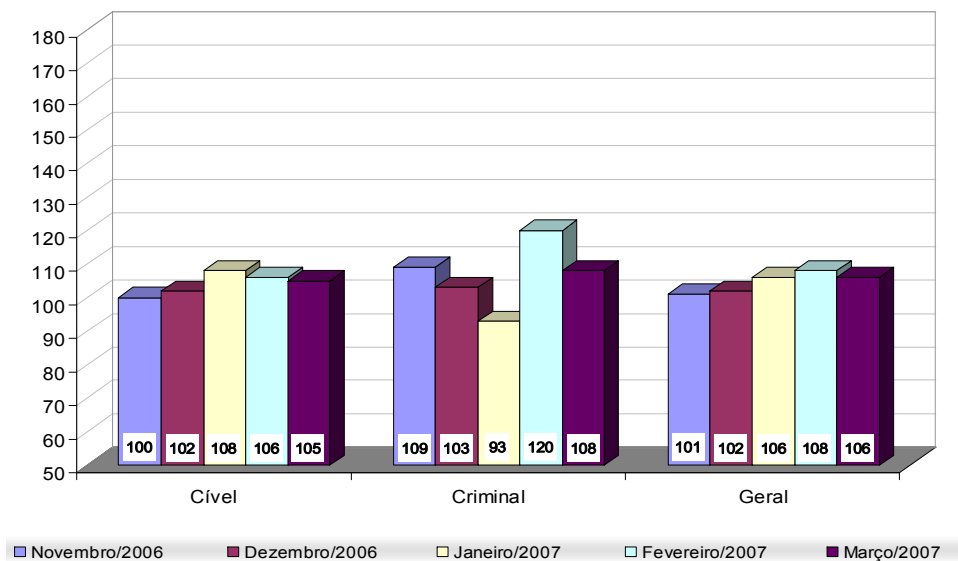

Tribunal de Justiça do Estado
do Rio de Janeiro

Diretoria Geral de Apoio
aos Órgãos Jurisdicionais

Março de 2007

PRODUTIVIDADE DO TRIBUNAL	3
Gráfico de Processos Distribuídos x Julgados	3
Média de Processos por Desembargador	4
Gráfico da Média de Processos por Desembargador	4
Tempo Médio decorrido entre a Autuação e o Julgamento dos Processos no Tribunal de Justiça	5
Gráfico do Tempo Médio entre Autuação e Julgamento do Tribunal	5
Gráfico do Tempo Médio entre Autuação e Julgamento dos Órgãos Julgadores Cíveis	6
Gráfico do Tempo Médio entre Autuação e Julgamento dos Órgãos Julgadores Criminais	6
Análise Qualitativa das Sentenças/Despachos Objeto de Recurso para o Tribunal de Justiça	7
Gráfico da Análise Qualitativa das Sentenças	7
Tabela de Dados Estatísticos dos Órgãos Julgadores	8
PRODUTIVIDADE DOS DESEMBARGADORES	11
Tabela de Dados Estatísticos dos Desembargadores	12

Média de Processos por Desembargador

Mar/06	Distribuídos p/ Des.	Julgados p/ Des.
Cível (:90)	93	128
Criminal (:40)	46	43

Mar/07	Distribuídos p/ Des.	Julgados p/ Des.
Cível (:90)	112	148
Criminal (:40)	56	47

Jan a Mar/07	Distribuídos p/ Des.	Julgados p/ Des.
Cível (:90)	314	359
Criminal (:40)	143	122

Média de Processos por Desembargador
Cível (:90) e Criminal (:40)
Março/2007

Fonte: Sistema Informatizado de Consulta da 2ª Instância do TJRJ, Sistema JUD, Módulo ES, Rotina JD
Dados gerados em 03/04/07 às 17:52:49.

Obs.: A partir de 01/08/2005 os processos selecionados são os distribuídos e não mais os autuados.

Tempo Médio decorrido entre a Autuação e o Julgamento dos Processos no Tribunal de Justiça

**Tempo Médio (dd) entre Autuação e Julgamento
Março/2007**