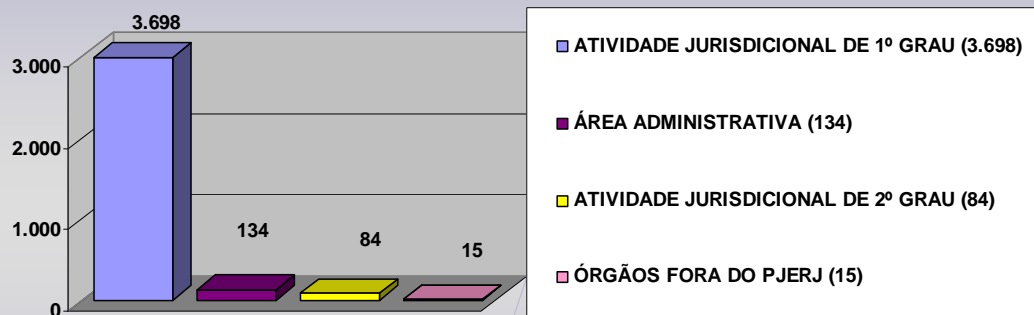

RECLAMAÇÕES DE MAIOR INCIDÊNCIA
- FEVEREIRO/2014 -

DÚVIDAS DE MAIOR INCIDÊNCIA
- FEVEREIRO/2014 -

**MANIFESTAÇÕES RECEPCIONADAS
POR ÁREA**

- FEVEREIRO/2014 -

TOTAL: 3.931

Obs.: A diferença de 356 manifestações, em relação ao total de recebidas no mês de FEVEREIRO/2014 (4.287), refere-se a 268 não analisadas até a ocasião do fechamento estatístico e 88 canceladas por duplicidade no envio ao sistema da Ouvidoria, não sendo, portanto, passíveis de classificação.

QUADRO GERAL DAS MANIFESTAÇÕES

- FEVEREIRO/2014 -

Obs: De acordo com os dados oferecidos pela rotina ESME, o saldo em processamento no mês de FEVEREIRO/2014 atingiu um total de 5.478 manifestações (resíduo transportado do mês anterior + recebidas do mês de fevereiro/2014). Deste total, 3.798 foram respondidas no mês, restando como resíduo a transportar para o mês seguinte 1.680 manifestações.