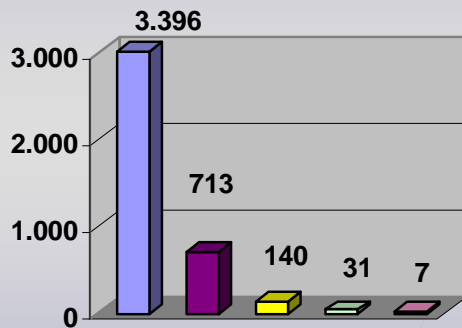

**ESTATÍSTICA
FEVEREIRO/2014**

MANIFESTAÇÕES RECEPCIONADAS
RESPONDIDAS X EM PROCESSAMENTO
- FEVEREIRO/2014 -

TOTAL: 4.287

MANIFESTAÇÕES RECEPCIONADAS
DETALHAMENTO
- FEVEREIRO/2014 -

TOTAL: 4.287

**MANIFESTAÇÕES RECEPCIONADAS
POR CANAL DE ACESSO**
- FEVEREIRO/2014 -

TOTAL: 4.287

- WEB (3.396)
- TELEATENDIMENTO (713)
- AT. PESSOAL (140)
- PETIÇÃO (31)
- FOMULÁRIO DE URNA (7)

**MANIFESTAÇÕES RECEPCIONADAS
POR TIPO**
- FEVEREIRO/2014 -

- RECLAMAÇÕES (2.667)
- DÚVIDAS (1.189)
- ELOGIOS (40)
- DENÚNCIAS (19)
- ACESSO À INFORMAÇÃO (12)
- SUGESTÕES (4)

TOTAL: 3.931

Obs.: A diferença de 356 manifestações, em relação ao total de recebidas no mês de FEVEREIRO/2014 (4.287), refere-se a 268 não analisadas até a ocasião do fechamento estatístico e 88 canceladas por duplicidade no envio ao sistema da Ouvidoria, não sendo, portanto, passíveis de classificação.

RECLAMAÇÕES DE MAIOR INCIDÊNCIA
- FEVEREIRO/2014 -

DÚVIDAS DE MAIOR INCIDÊNCIA
- FEVEREIRO/2014 -

**MANIFESTAÇÕES RECEPCIONADAS
POR ÁREA**

- FEVEREIRO/2014 -

TOTAL: 3.931

Obs.: A diferença de 356 manifestações, em relação ao total de recebidas no mês de FEVEREIRO/2014 (4.287), refere-se a 268 não analisadas até a ocasião do fechamento estatístico e 88 canceladas por duplicidade no envio ao sistema da Ouvidoria, não sendo, portanto, passíveis de classificação.