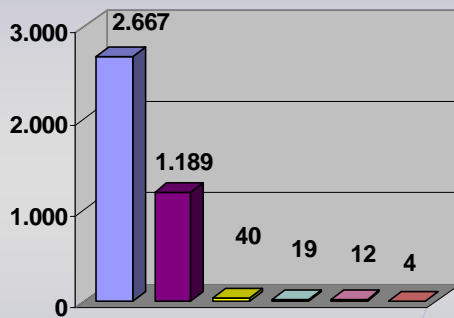

**ESTATÍSTICA
FEVEREIRO/2014**

MANIFESTAÇÕES RECEPCIONADAS
RESPONDIDAS X EM PROCESSAMENTO
- FEVEREIRO/2014 -

TOTAL: 4.287

MANIFESTAÇÕES RECEPCIONADAS
DETALHAMENTO
- FEVEREIRO/2014 -

TOTAL: 4.287

**MANIFESTAÇÕES RECEPCIONADAS
POR CANAL DE ACESSO**
- FEVEREIRO/2014 -

TOTAL: 4.287

- WEB (3.396)
- TELEATENDIMENTO (713)
- AT. PESSOAL (140)
- PETIÇÃO (31)
- FOMULÁRIO DE URNA (7)

**MANIFESTAÇÕES RECEPCIONADAS
POR TIPO**
- FEVEREIRO/2014 -

- RECLAMAÇÕES (2.667)
- DÚVIDAS (1.189)
- ELOGIOS (40)
- DENÚNCIAS (19)
- ACESSO À INFORMAÇÃO (12)
- SUGESTÕES (4)

TOTAL: 3.931

Obs.: A diferença de 356 manifestações, em relação ao total de recebidas no mês de FEVEREIRO/2014 (4.287), refere-se a 268 não analisadas até a ocasião do fechamento estatístico e 88 canceladas por duplicidade no envio ao sistema da Ouvidoria, não sendo, portanto, passíveis de classificação.

RECLAMAÇÕES DE MAIOR INCIDÊNCIA
- FEVEREIRO/2014 -

DÚVIDAS DE MAIOR INCIDÊNCIA
- FEVEREIRO/2014 -

**MANIFESTAÇÕES RECEPCIONADAS
POR ÁREA**

- FEVEREIRO/2014 -

TOTAL: 3.931

Obs.: A diferença de 356 manifestações, em relação ao total de recebidas no mês de FEVEREIRO/2014 (4.287), refere-se a 268 não analisadas até a ocasião do fechamento estatístico e 88 canceladas por duplicidade no envio ao sistema da Ouvidoria, não sendo, portanto, passíveis de classificação.