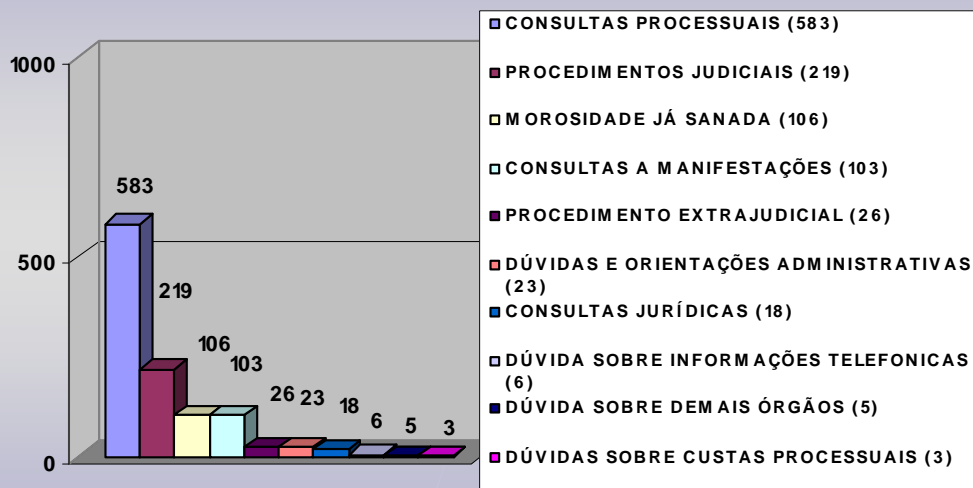

DÚVIDAS DE MAIOR INCIDÊNCIA
- FEVEREIRO/2014 -