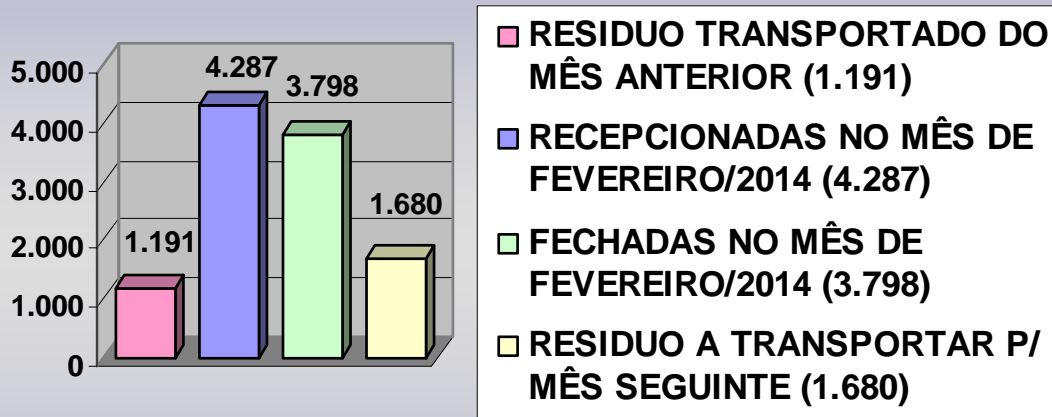

RECLAMAÇÕES DE MAIOR INCIDÊNCIA
- FEVEREIRO/2014 -

DÚVIDAS DE MAIOR INCIDÊNCIA
- FEVEREIRO/2014 -

**MANIFESTAÇÕES RECEPCIONADAS
POR ÁREA**

- FEVEREIRO/2014 -

TOTAL: 3.931

Obs.: A diferença de 356 manifestações, em relação ao total de recebidas no mês de FEVEREIRO/2014 (4.287), refere-se a 268 não analisadas até a ocasião do fechamento estatístico e 88 canceladas por duplicidade no envio ao sistema da Ouvidoria, não sendo, portanto, passíveis de classificação.

QUADRO GERAL DAS MANIFESTAÇÕES

- FEVEREIRO/2014 -

Obs: De acordo com os dados oferecidos pela rotina ESME, o saldo em processamento no mês de FEVEREIRO/2014 atingiu um total de 5.478 manifestações (resíduo transportado do mês anterior + recebidas do mês de fevereiro/2014). Deste total, 3.798 foram respondidas no mês, restando como resíduo a transportar para o mês seguinte 1.680 manifestações.