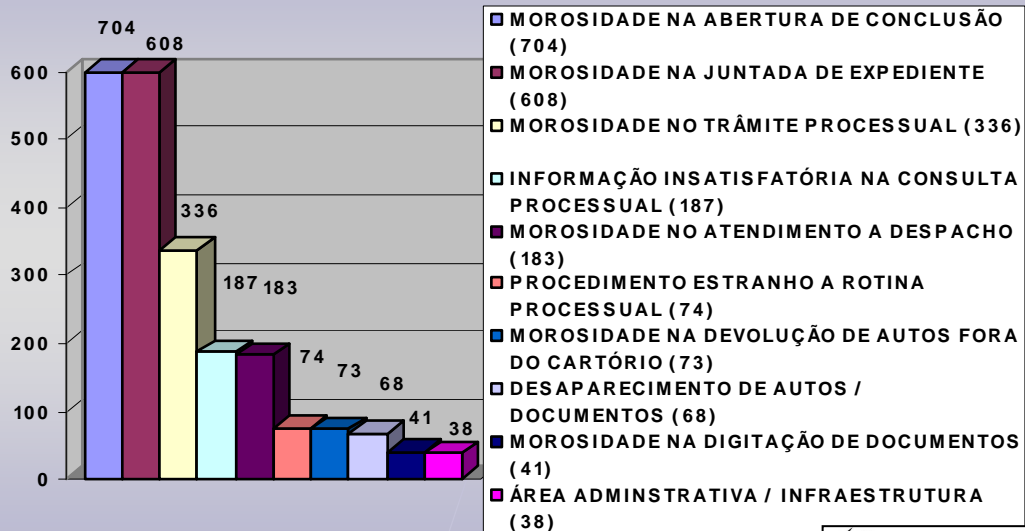

RECLAMAÇÕES DE MAIOR INCIDÊNCIA
- FEVEREIRO/2014 -