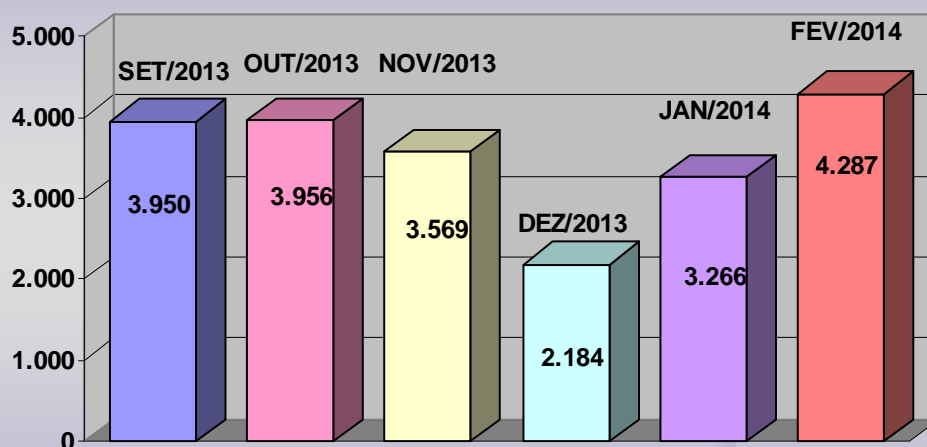

RECLAMAÇÕES DE MAIOR INCIDÊNCIA
- FEVEREIRO/2014 -

DÚVIDAS DE MAIOR INCIDÊNCIA
- FEVEREIRO/2014 -

**MANIFESTAÇÕES RECEPCIONADAS
POR ÁREA**

- FEVEREIRO/2014 -

TOTAL: 3.931

Obs.: A diferença de 356 manifestações, em relação ao total de recebidas no mês de FEVEREIRO/2014 (4.287), refere-se a 268 não analisadas até a ocasião do fechamento estatístico e 88 canceladas por duplicidade no envio ao sistema da Ouvidoria, não sendo, portanto, passíveis de classificação.

QUADRO GERAL DAS MANIFESTAÇÕES

- FEVEREIRO/2014 -

Obs: De acordo com os dados oferecidos pela rotina ESME, o saldo em processamento no mês de FEVEREIRO/2014 atingiu um total de 5.478 manifestações (resíduo transportado do mês anterior + recebidas do mês de fevereiro/2014). Deste total, 3.798 foram respondidas no mês, restando como resíduo a transportar para o mês seguinte 1.680 manifestações.

MANIFESTAÇÕES RECEPCIONADAS NO SEMESTRE
- SETEMBRO 2013 / FEVEREIRO 2014 -

A presente estatística encontra-se também disponível em nosso link. Acesse *Ouvidoria* através da página principal do site www.tjrj.ius.br e em seguida Estatística (Mês Corrente).